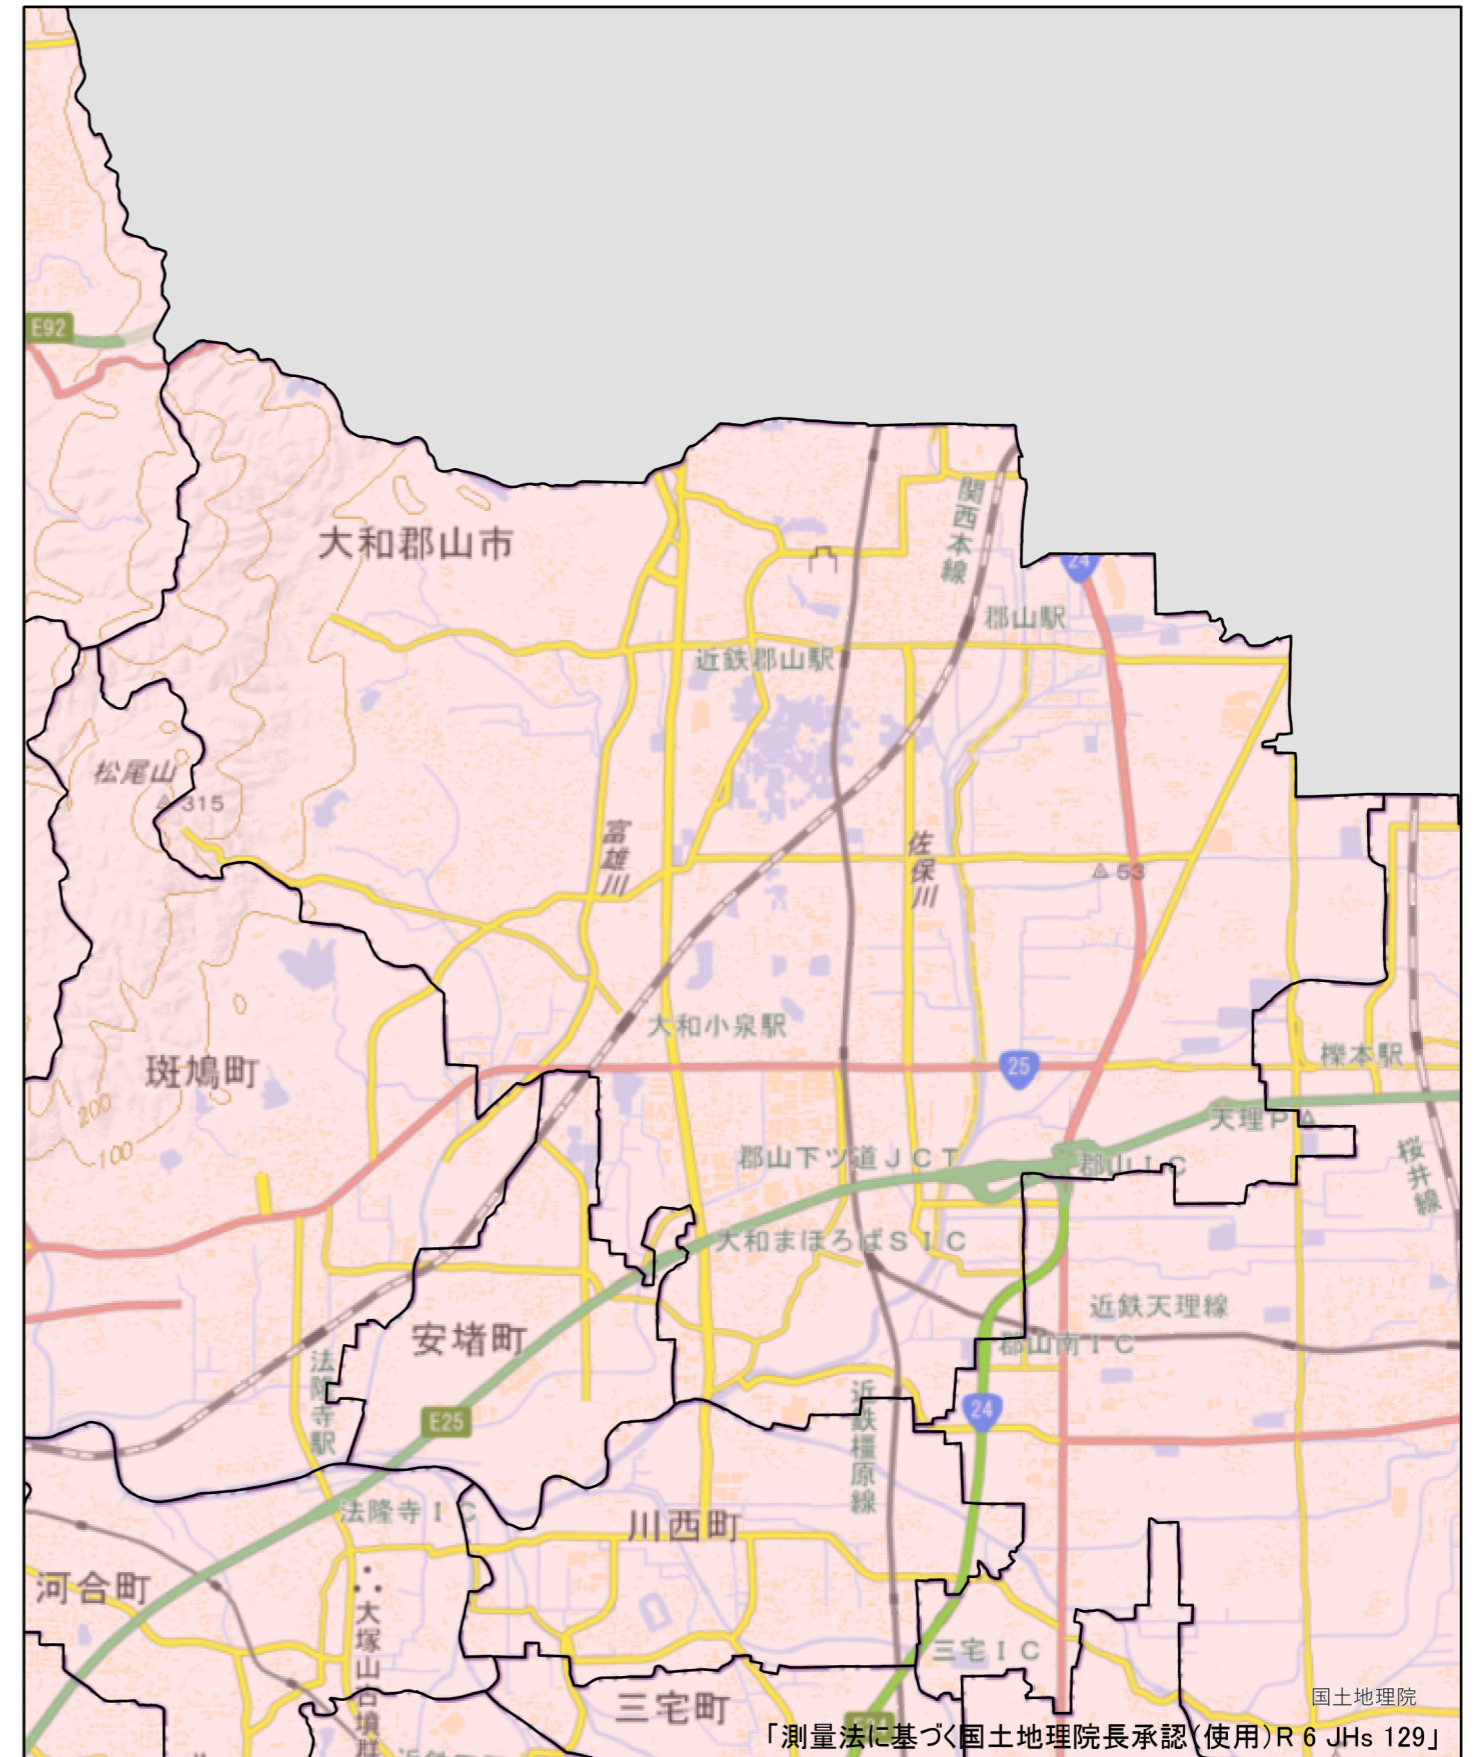

全体及び詳細位置図

区 域	大和郡山市 宅地造成等工事規制区域 特定盛土等規制区域 の候補区域
所 在 地	奈良県 大和郡山市
調 査 時 期	令和5年4月～令和6年5月

全体位置図(S=1:600,000)

詳細位置図(S=1:55,000)