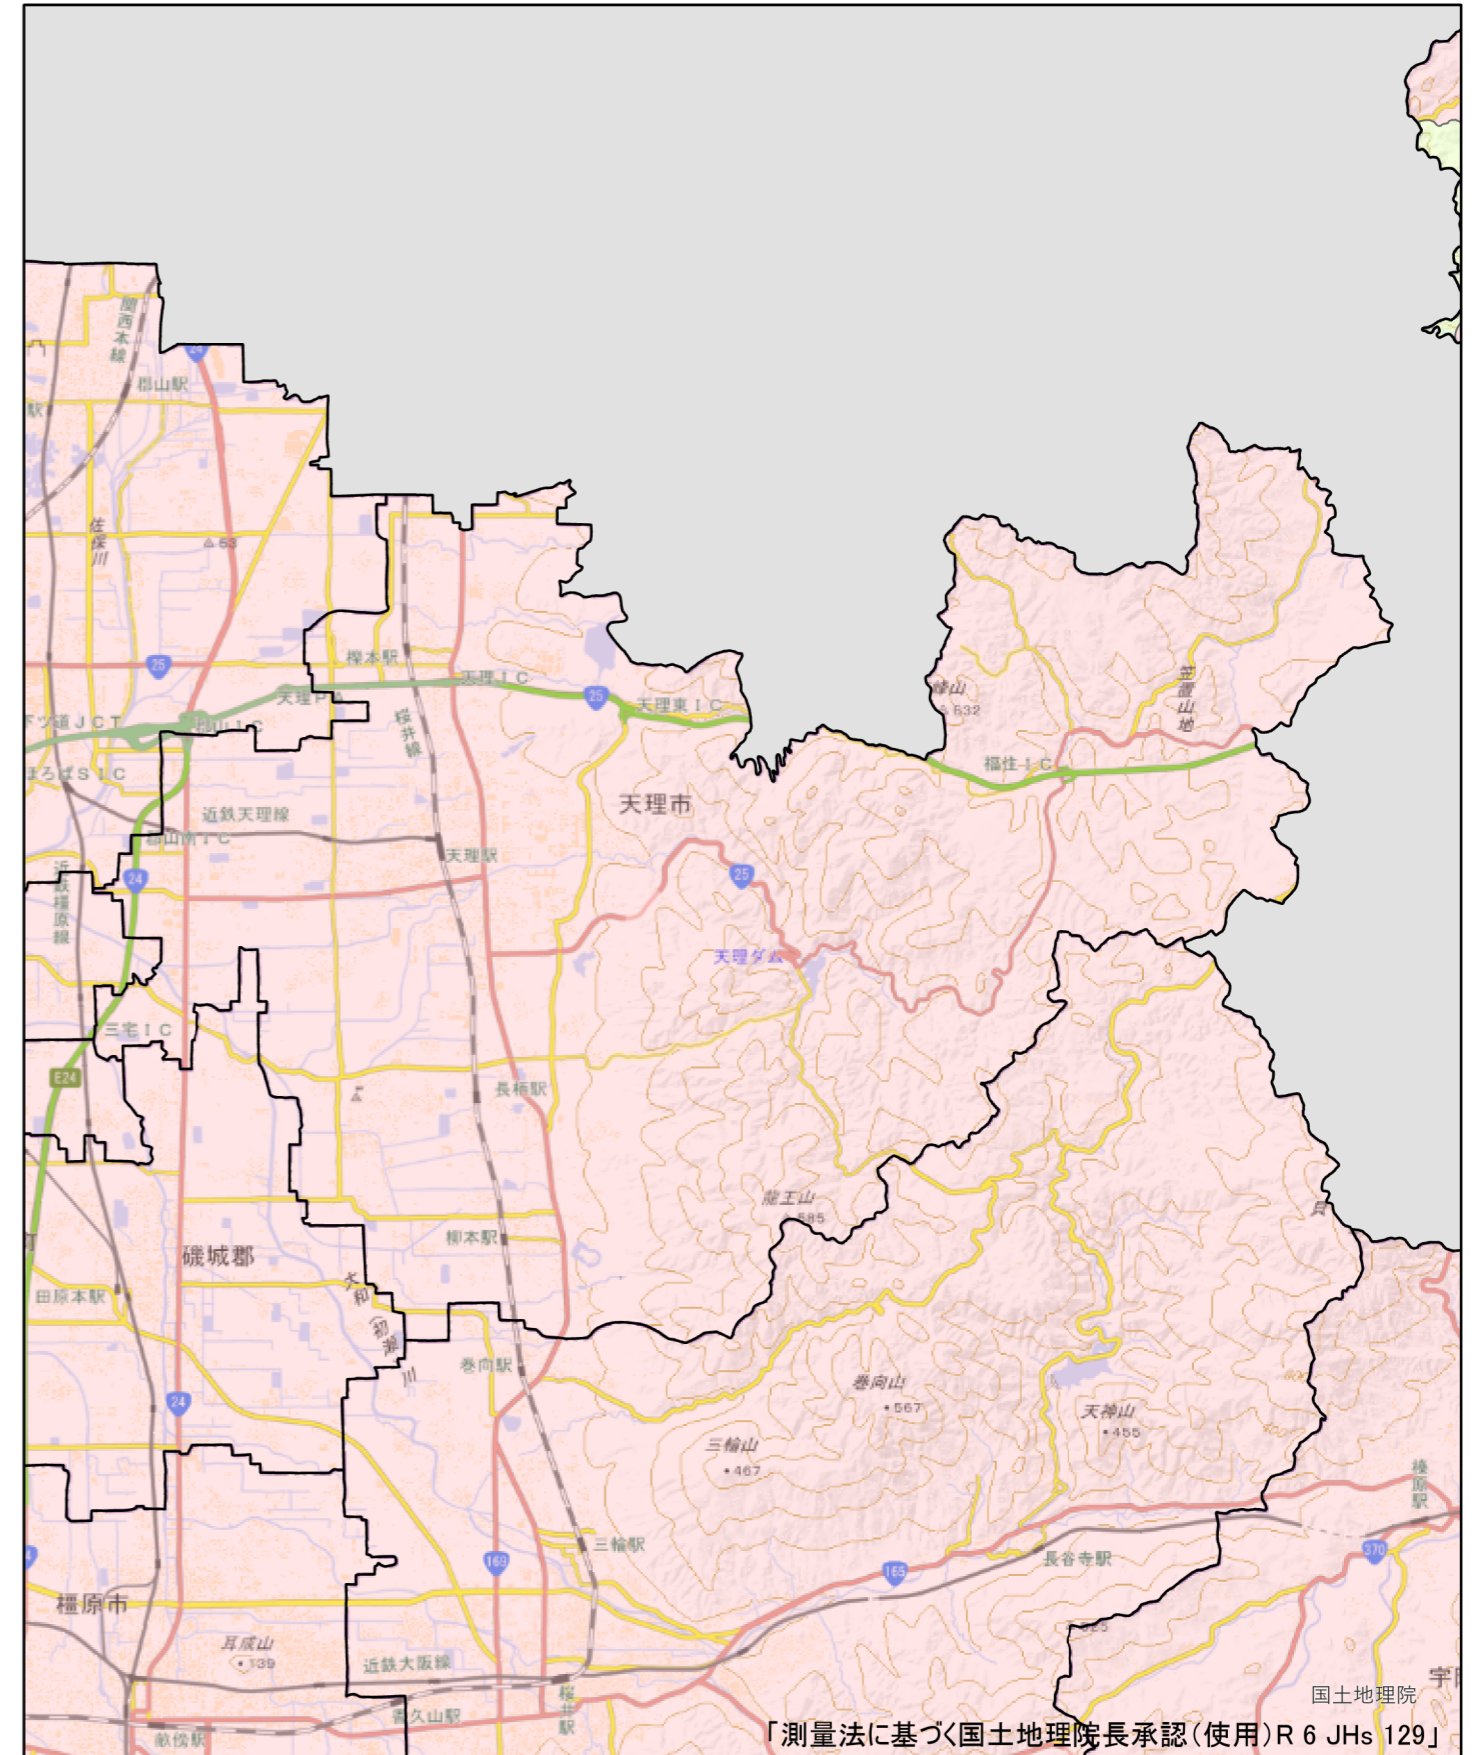

全体及び詳細位置図

区 域	天理市	宅地造成等工事規制区域 特定盛土等規制区域	の候補区域
所 在 地	奈良県 天理市		
調 査 時 期	令和5年4月～令和6年5月		

全体位置図(S=1:600,000)

詳細位置図(S=1:88,000)