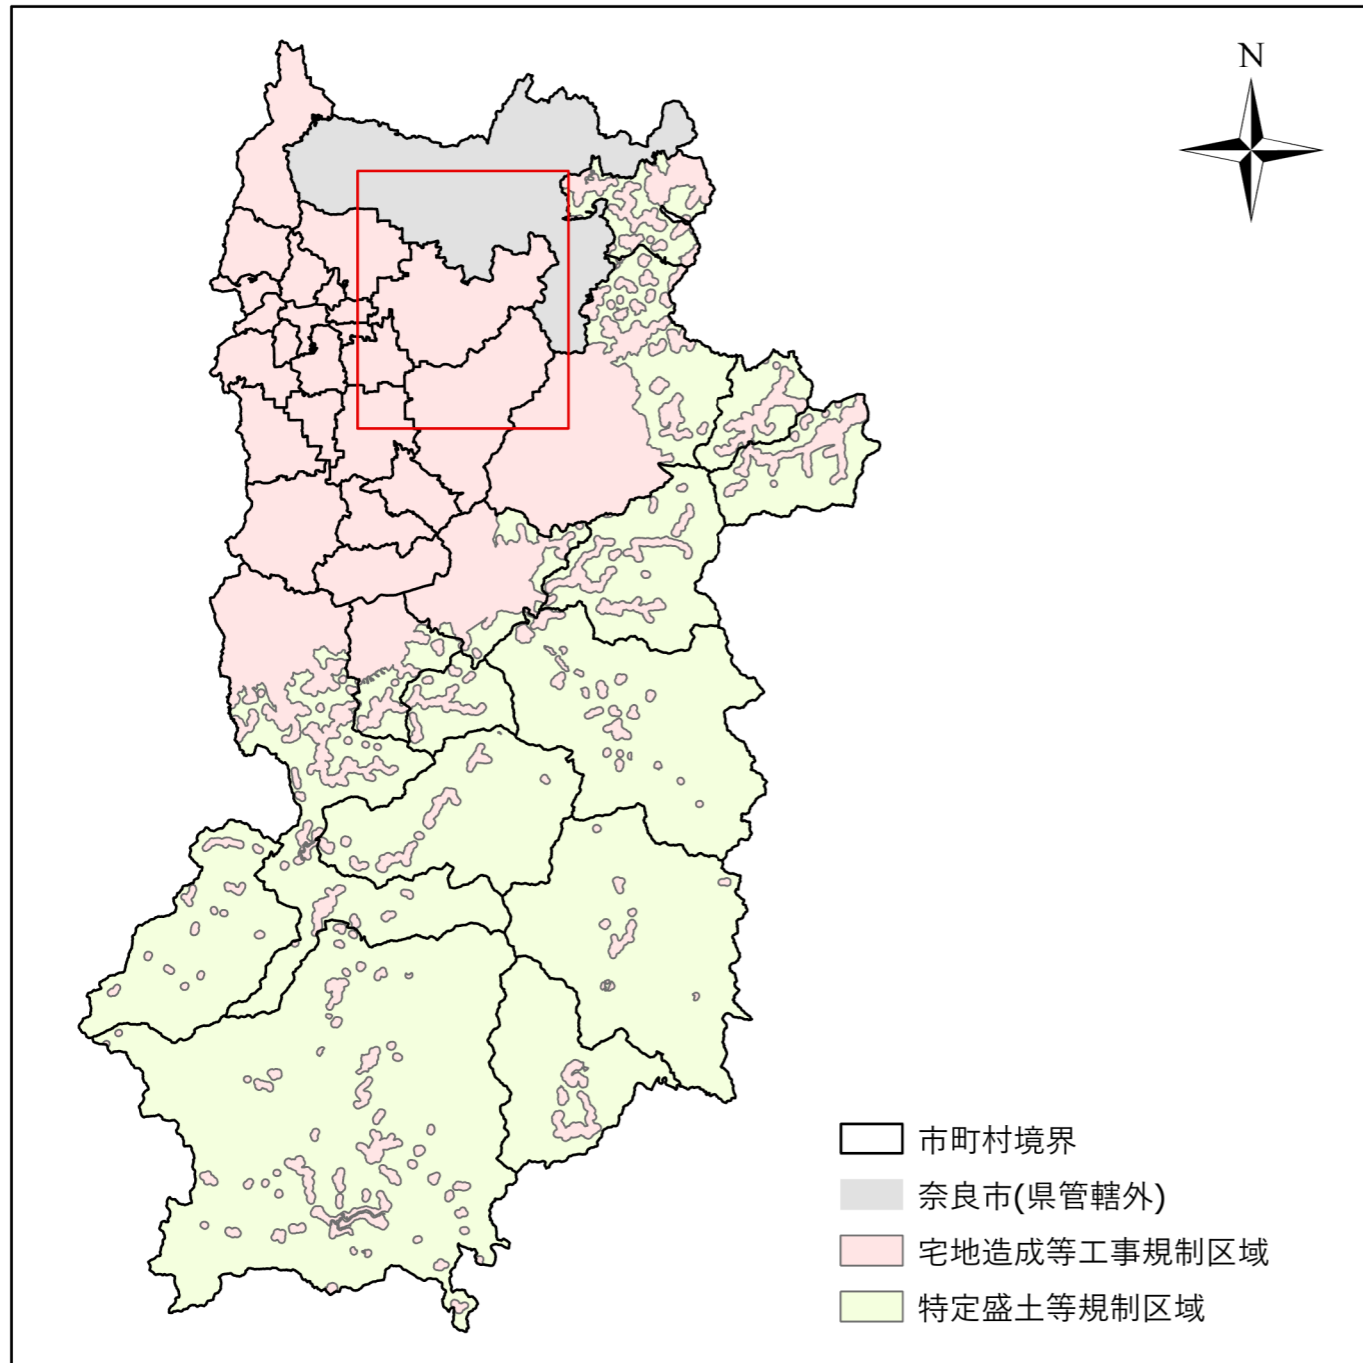

全体及び詳細位置図

区 域	天理市	宅地造成等工事規制区域 特定盛土等規制区域	の候補区域
所 在 地	奈良県 天理市		
調 査 時 期	令和5年4月～令和6年5月		

全体位置図(S=1:600,000)

詳細位置図(S=1:88,000)