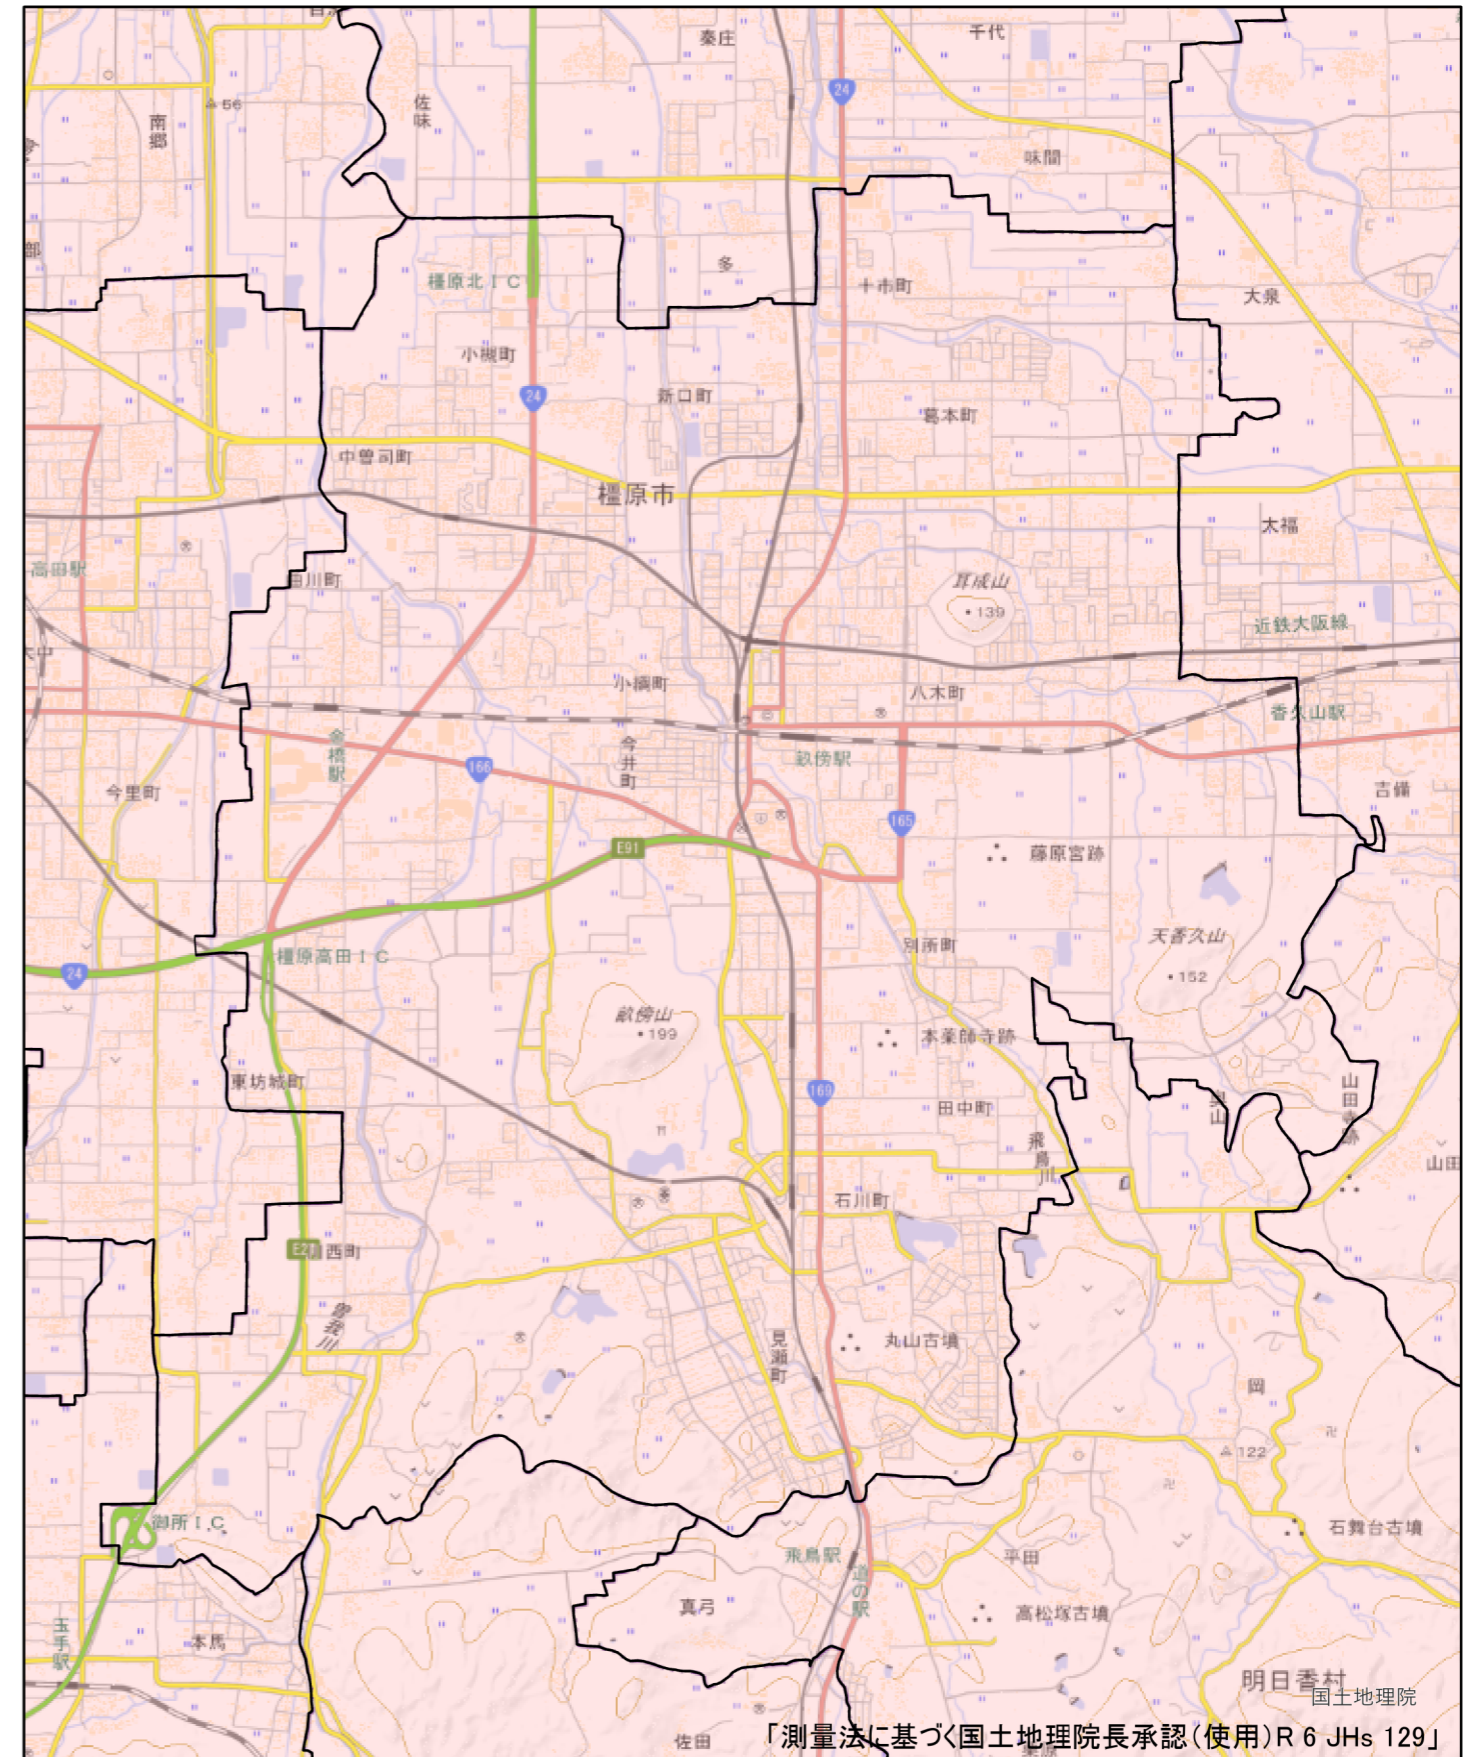

全体及び詳細位置図

区 域	橿原市	宅地造成等工事規制区域 特定盛土等規制区域 の候補区域
所 在 地	奈良県 橿原市	
調 査 時 期	令和5年4月～令和6年5月	

全体位置図(S=1:600,000)

詳細位置図(S=1:44,000)