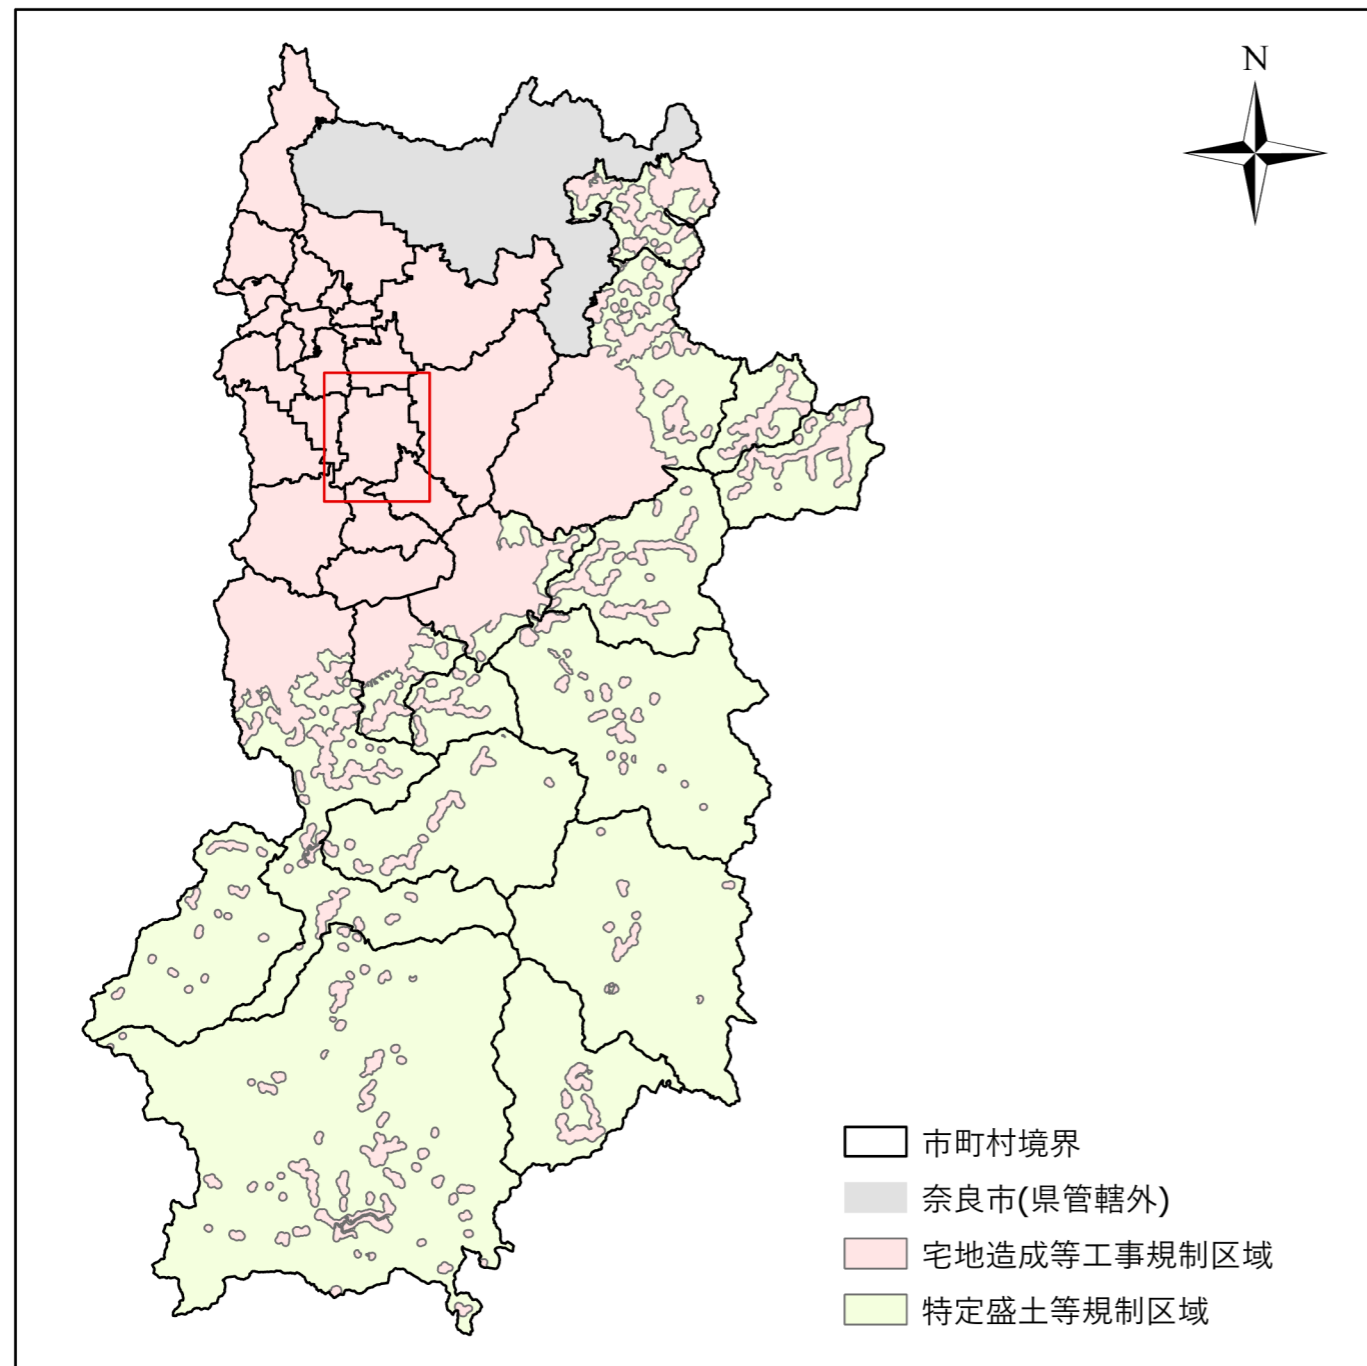

全体及び詳細位置図

区 域	橿原市	宅地造成等工事規制区域 特定盛土等規制区域 の候補区域
所 在 地	奈良県 橿原市	
調 査 時 期	令和5年4月～令和6年5月	

全体位置図(S=1:600,000)

詳細位置図(S=1:44,000)