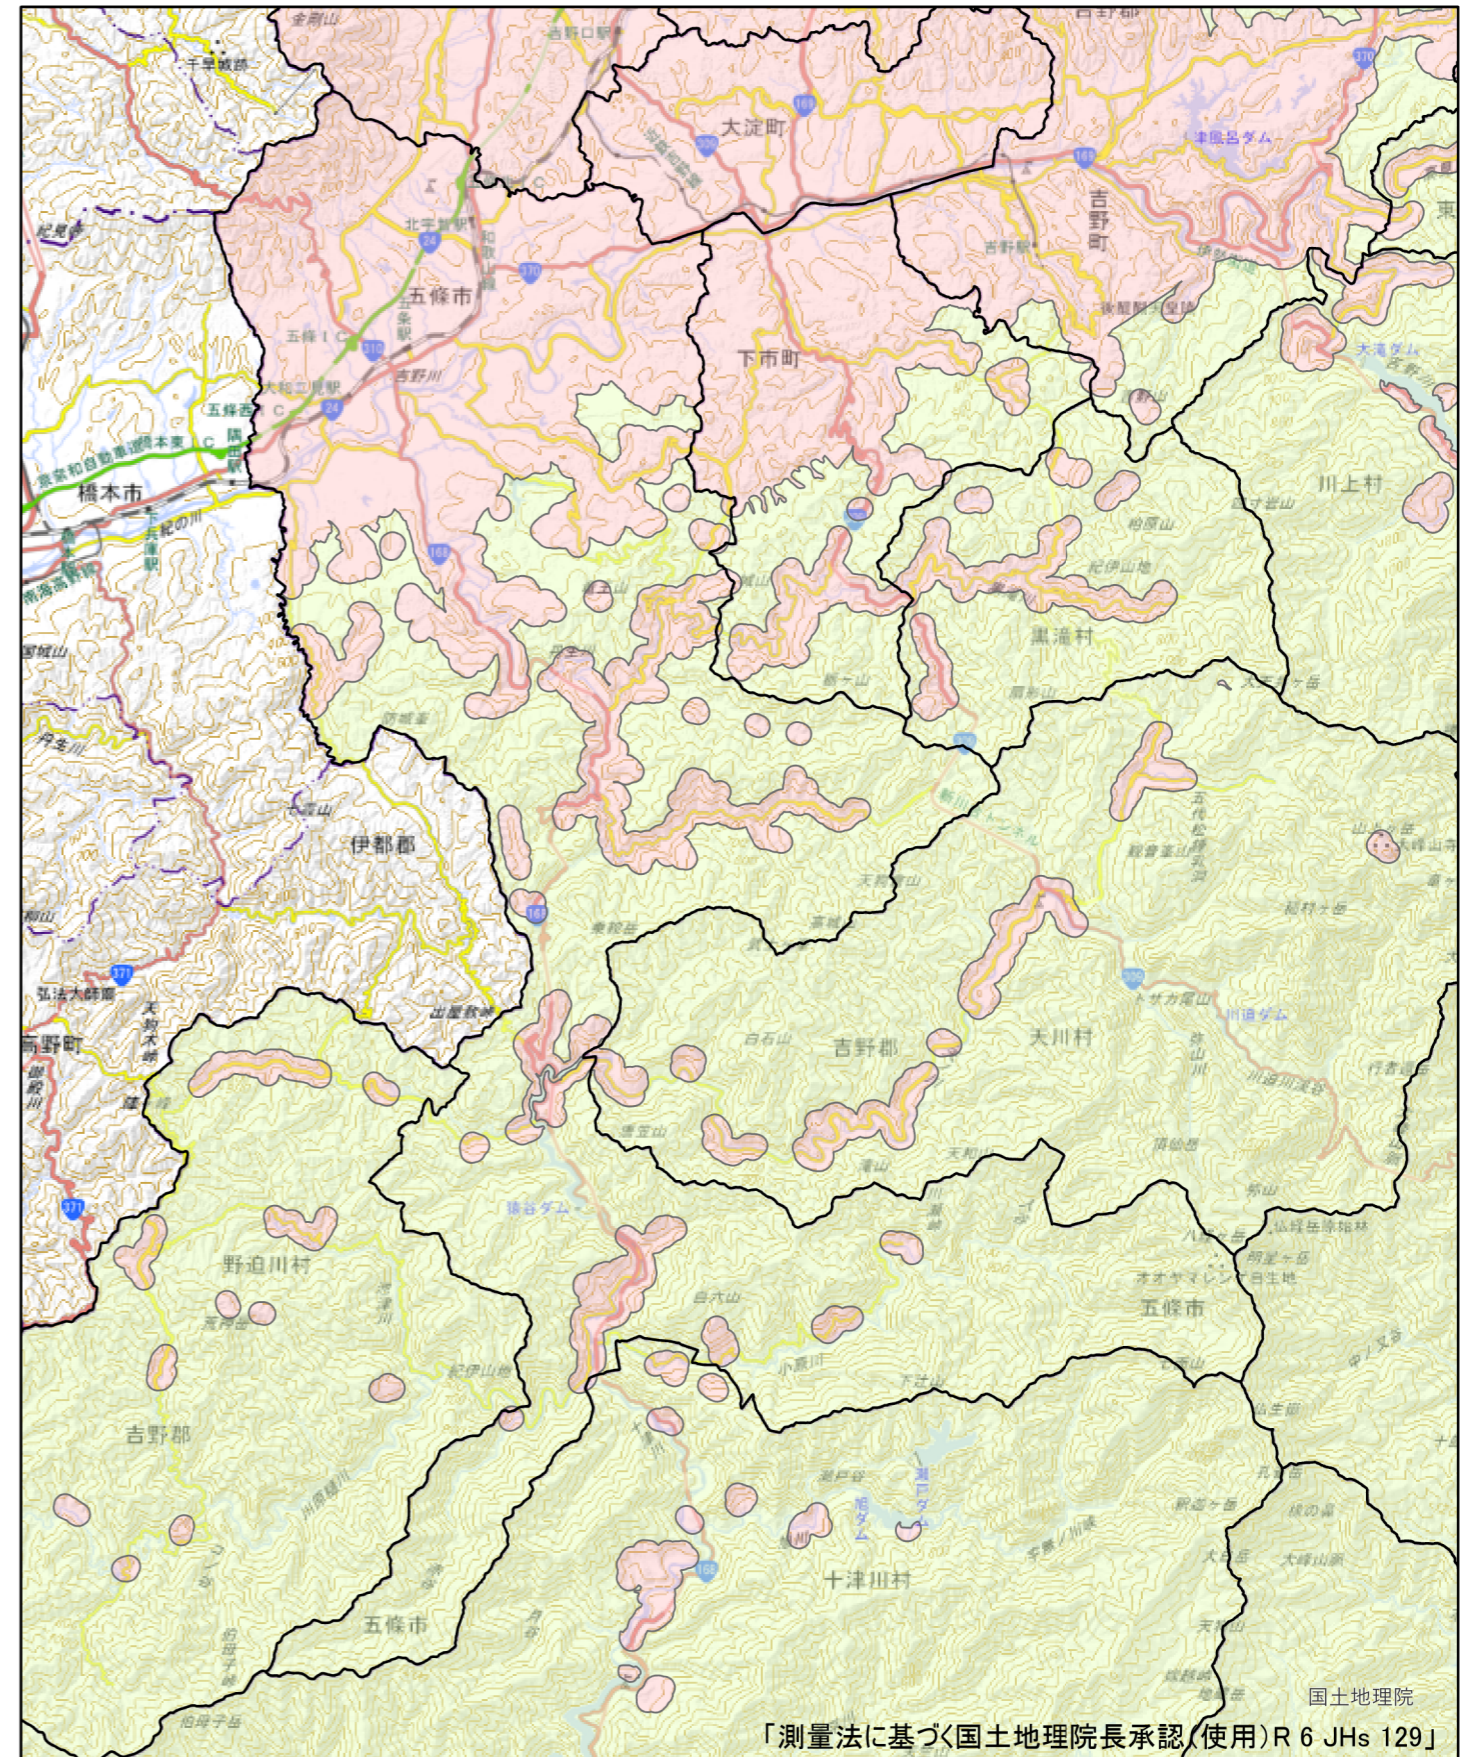

全体及び詳細位置図

区 域	五條市	宅地造成等工事規制区域 特定盛土等規制区域	の候補区域
所 在 地	奈良県 五條市		
調 査 時 期	令和5年4月～令和6年5月		

全体位置図(S=1:600,000)

詳細位置図(S=1:172,000)