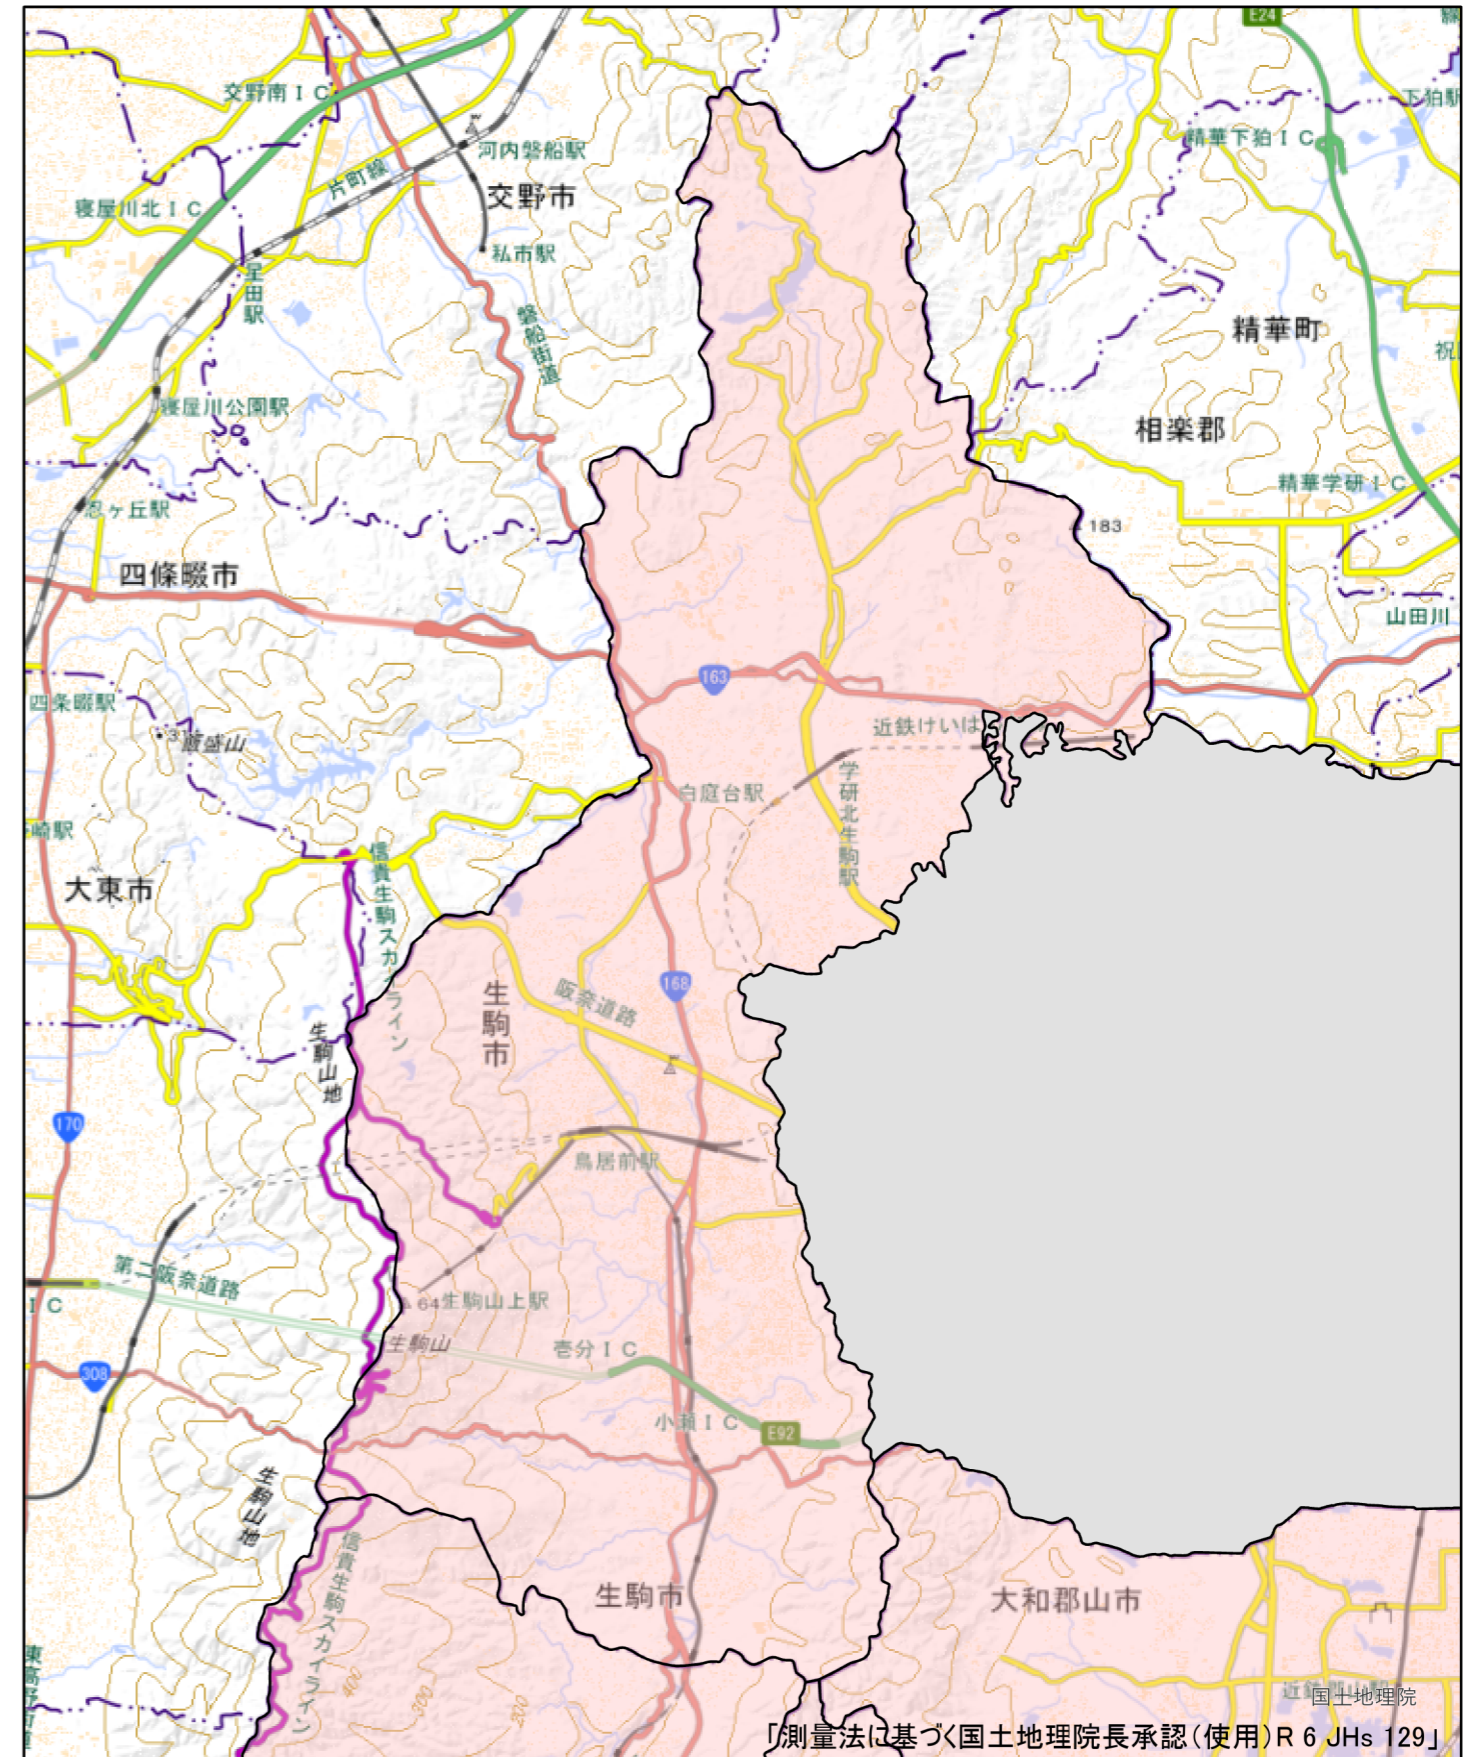

全体及び詳細位置図

区 域	生駒市	宅地造成等工事規制区域 特定盛土等規制区域 の候補区域
所 在 地	奈良県 生駒市	
調 査 時 期	令和5年4月～令和6年5月	

全体位置図(S=1:600,000)

詳細位置図(S=1:71,000)