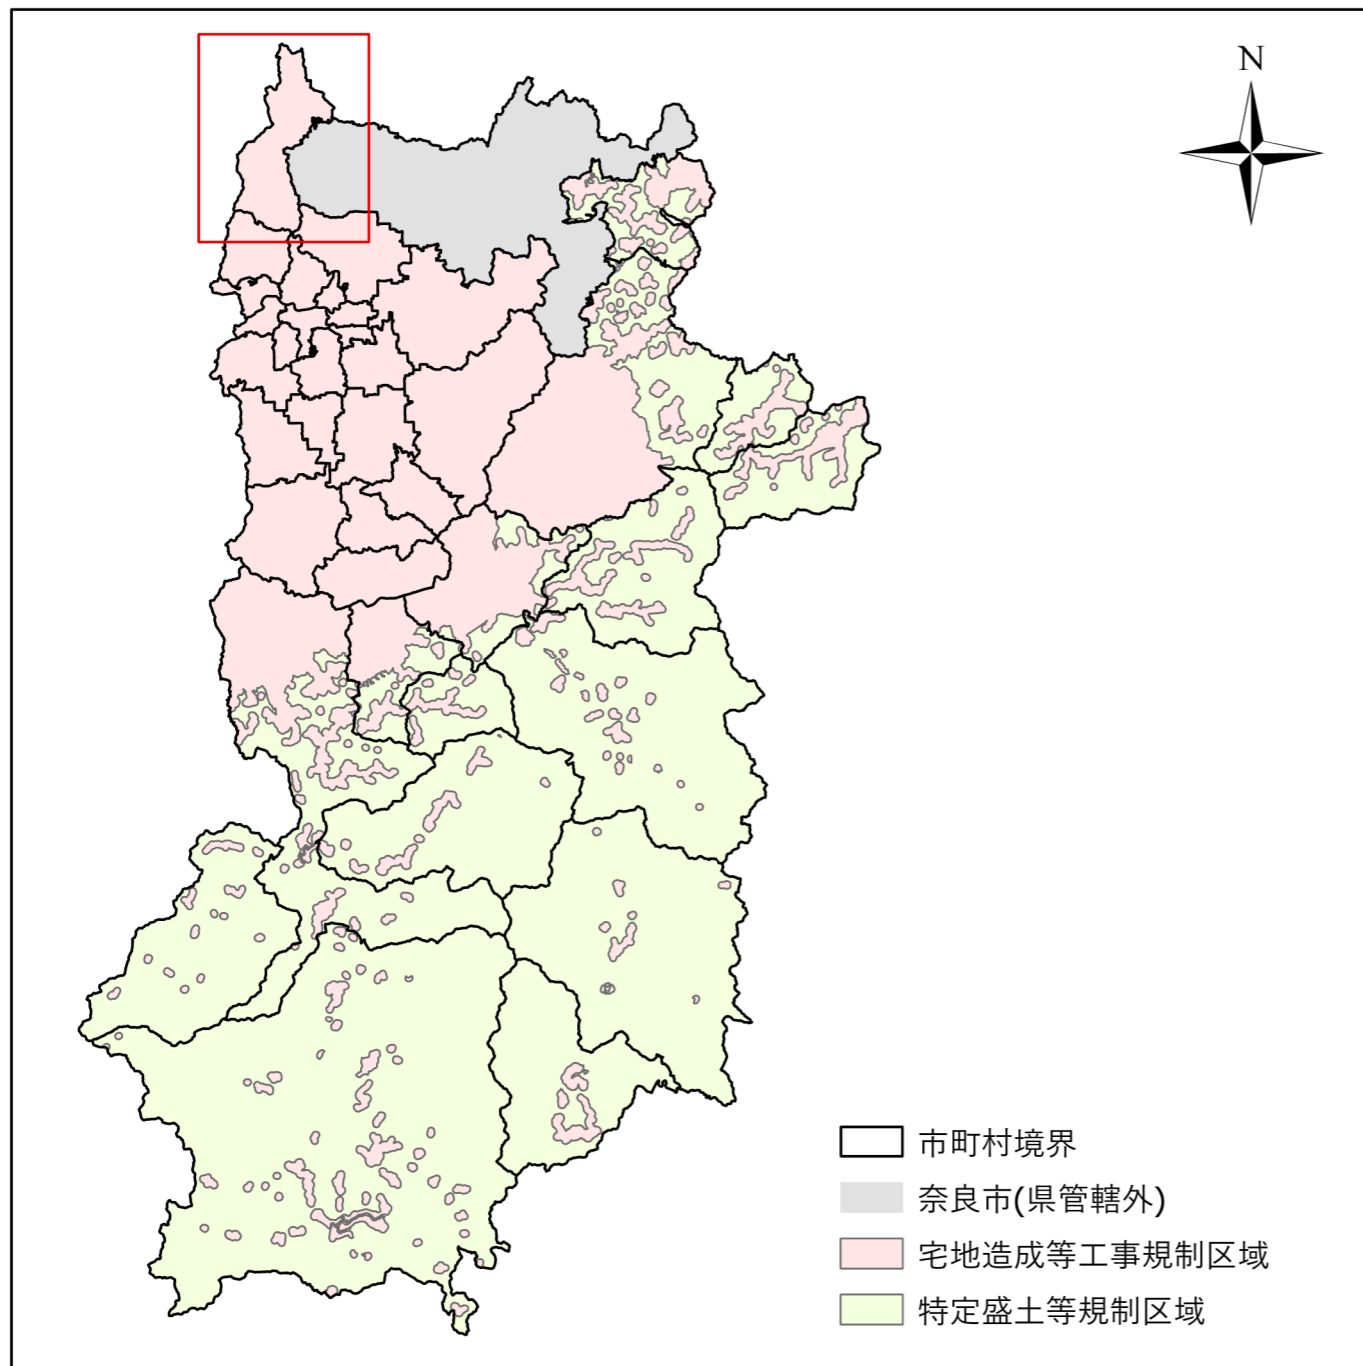

全体及び詳細位置図

区 域	生駒市	宅地造成等工事規制区域 特定盛土等規制区域 の候補区域
所 在 地	奈良県 生駒市	
調 査 時 期	令和5年4月～令和6年5月	

全体位置図(S=1:600,000)

詳細位置図(S=1:71,000)