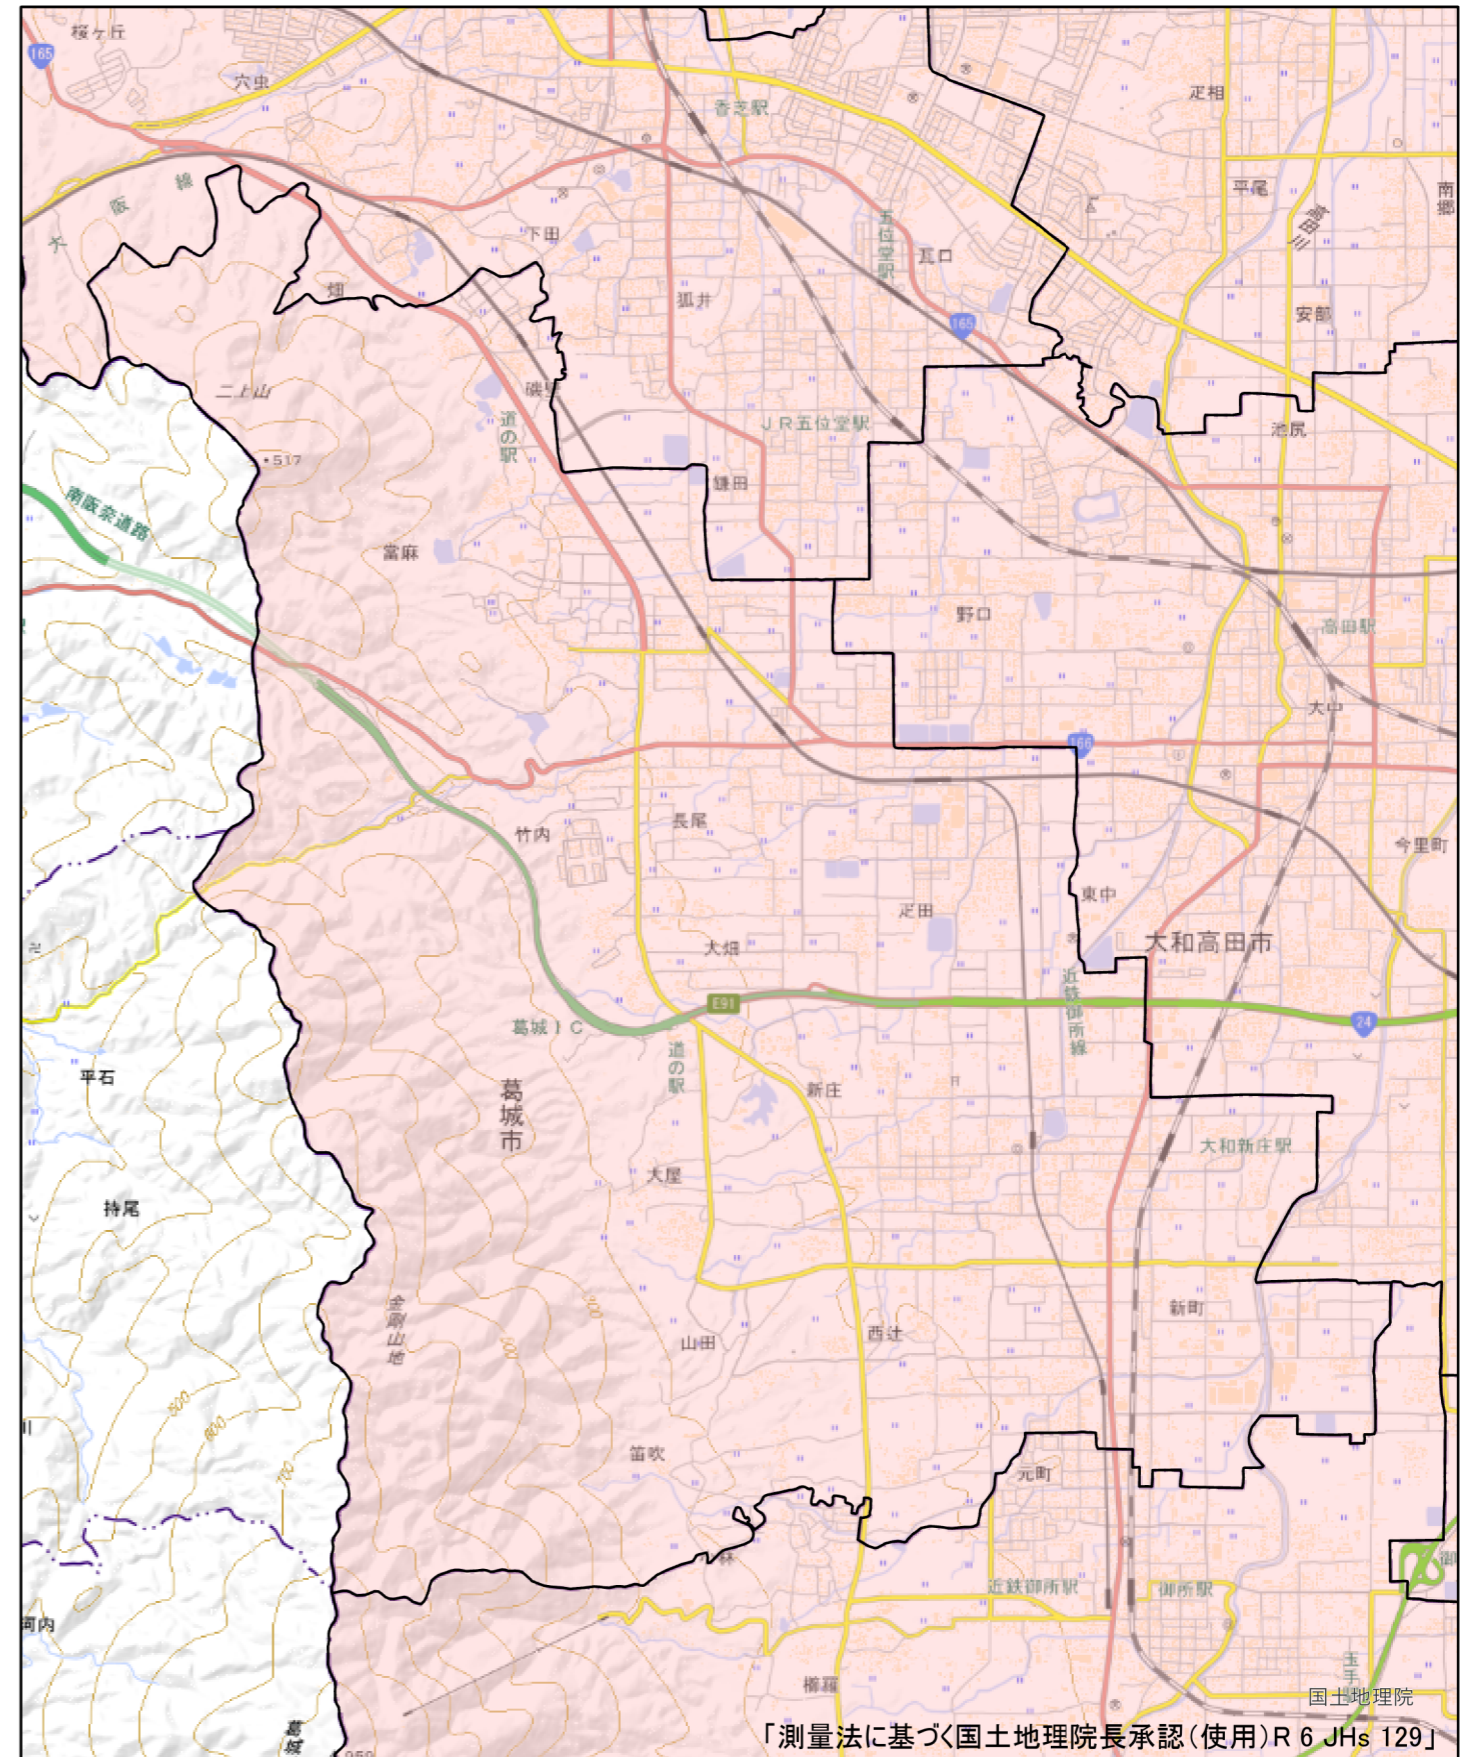

全体及び詳細位置図

区 域	葛城市	宅地造成等工事規制区域 特定盛土等規制区域 の候補区域
所 在 地	奈良県 葛城市	
調 査 時 期	令和5年4月～令和6年5月	

全体位置図(S=1:600,000)

詳細位置図(S=1:45,000)