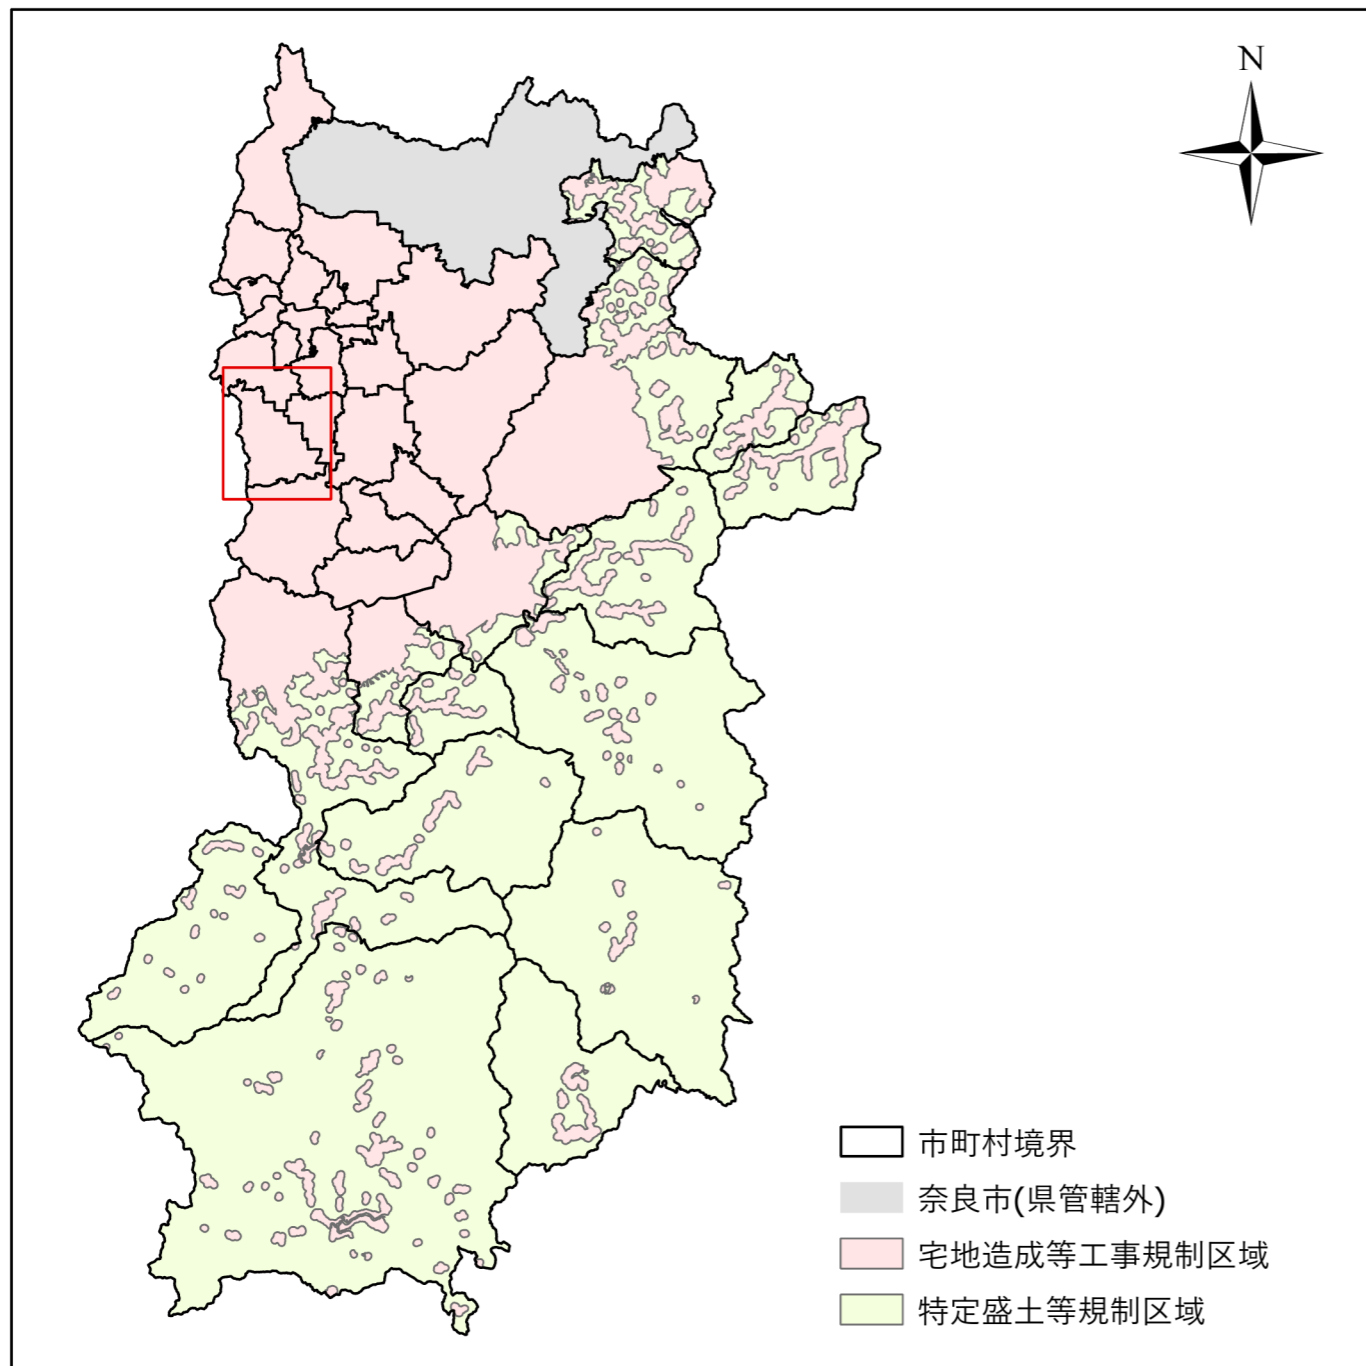

全体及び詳細位置図

区 域	葛城市	宅地造成等工事規制区域 特定盛土等規制区域 の候補区域
所 在 地	奈良県 葛城市	
調 査 時 期	令和5年4月～令和6年5月	

全体位置図(S=1:600,000)

詳細位置図(S=1:45,000)