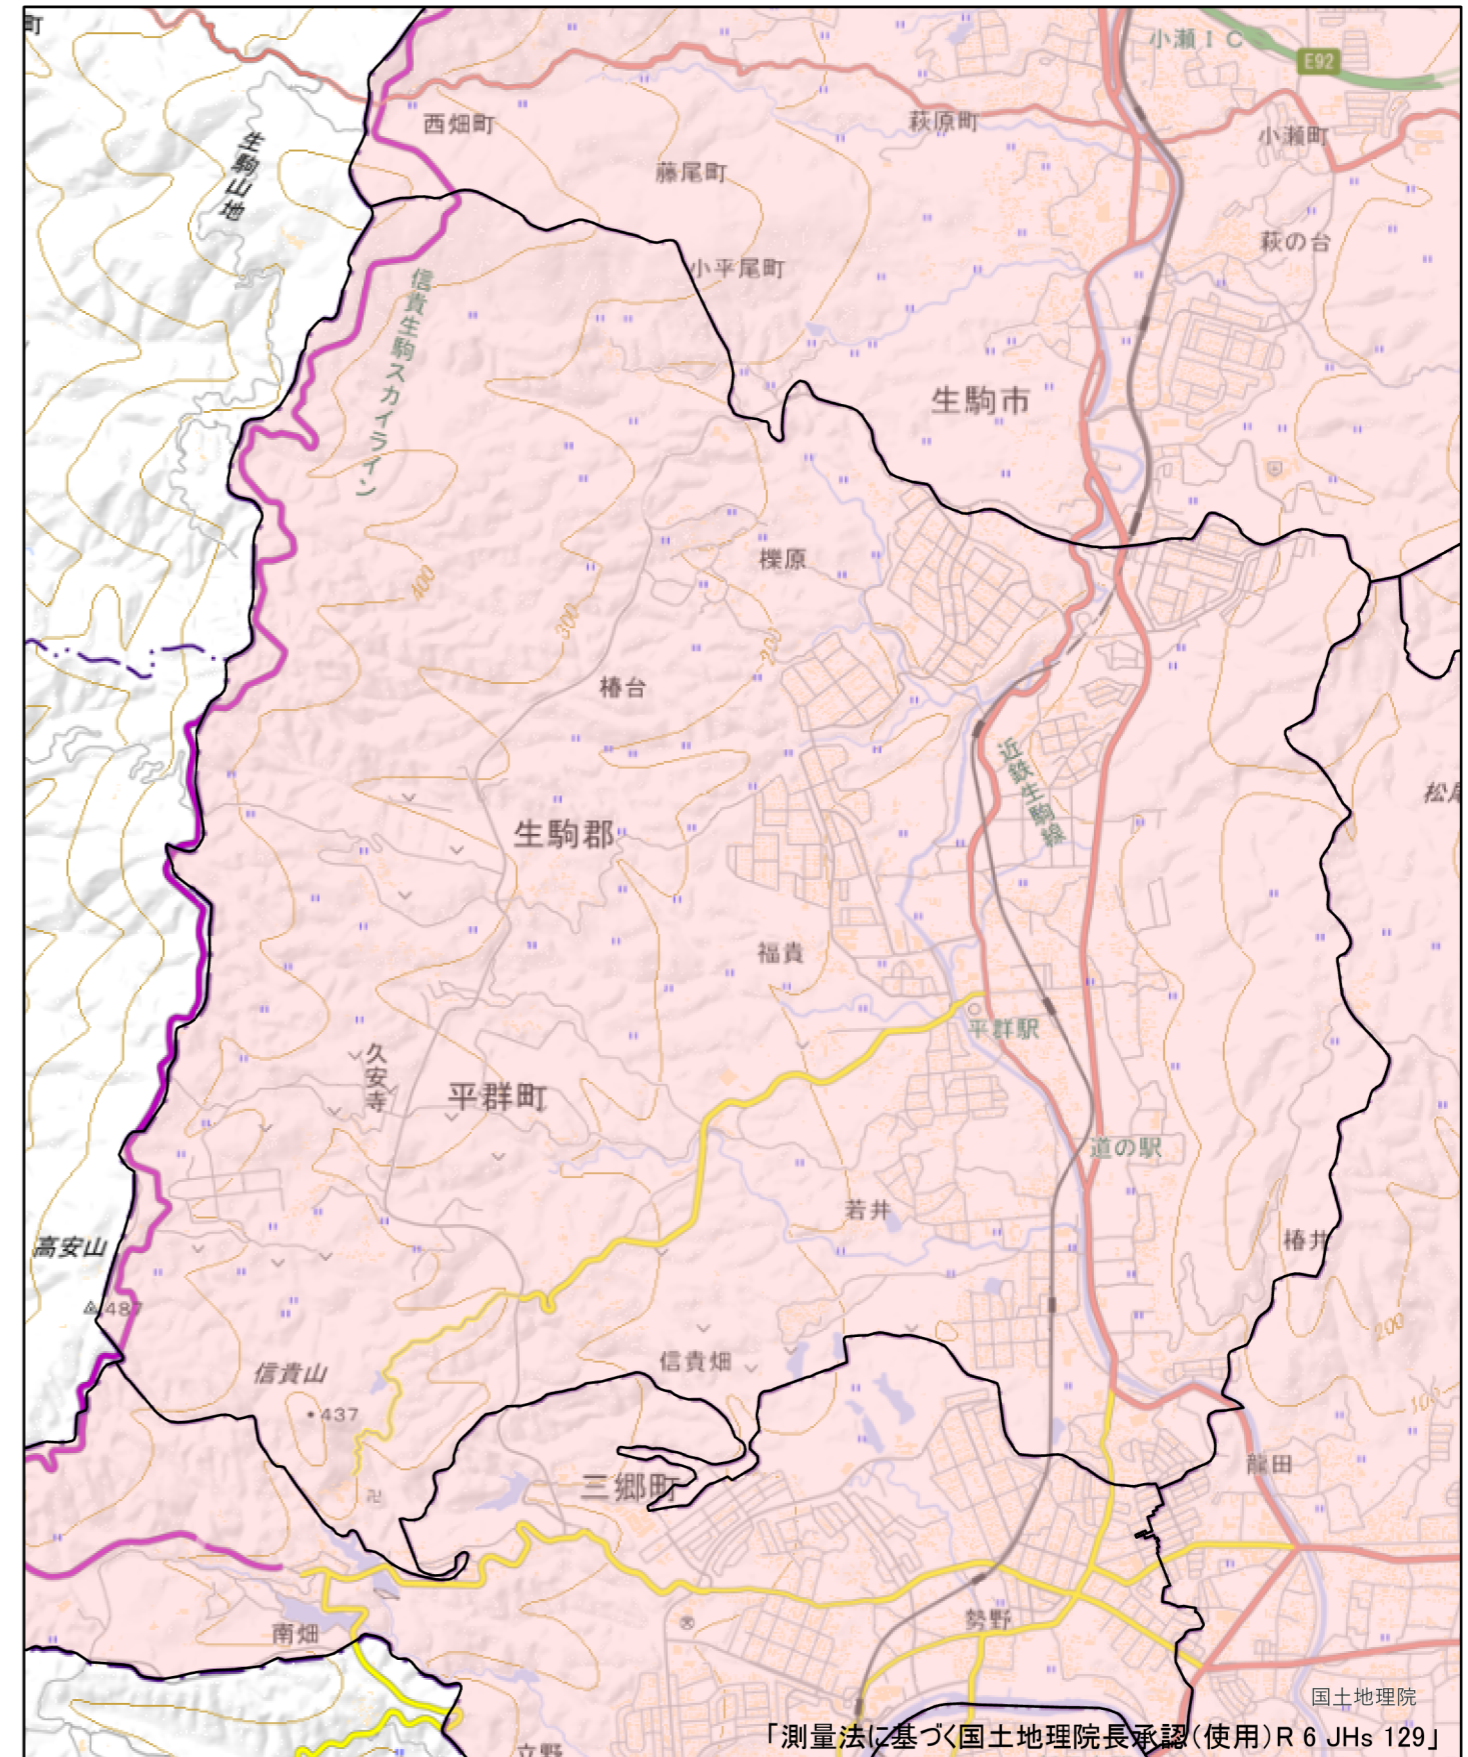

全体及び詳細位置図

区 域	平群町	宅地造成等工事規制区域 特定盛土等規制区域 の候補区域
所 在 地	奈良県 平群町	
調 査 時 期	令和5年4月～令和6年5月	

全体位置図(S=1:600,000)

詳細位置図(S=1:34,000)