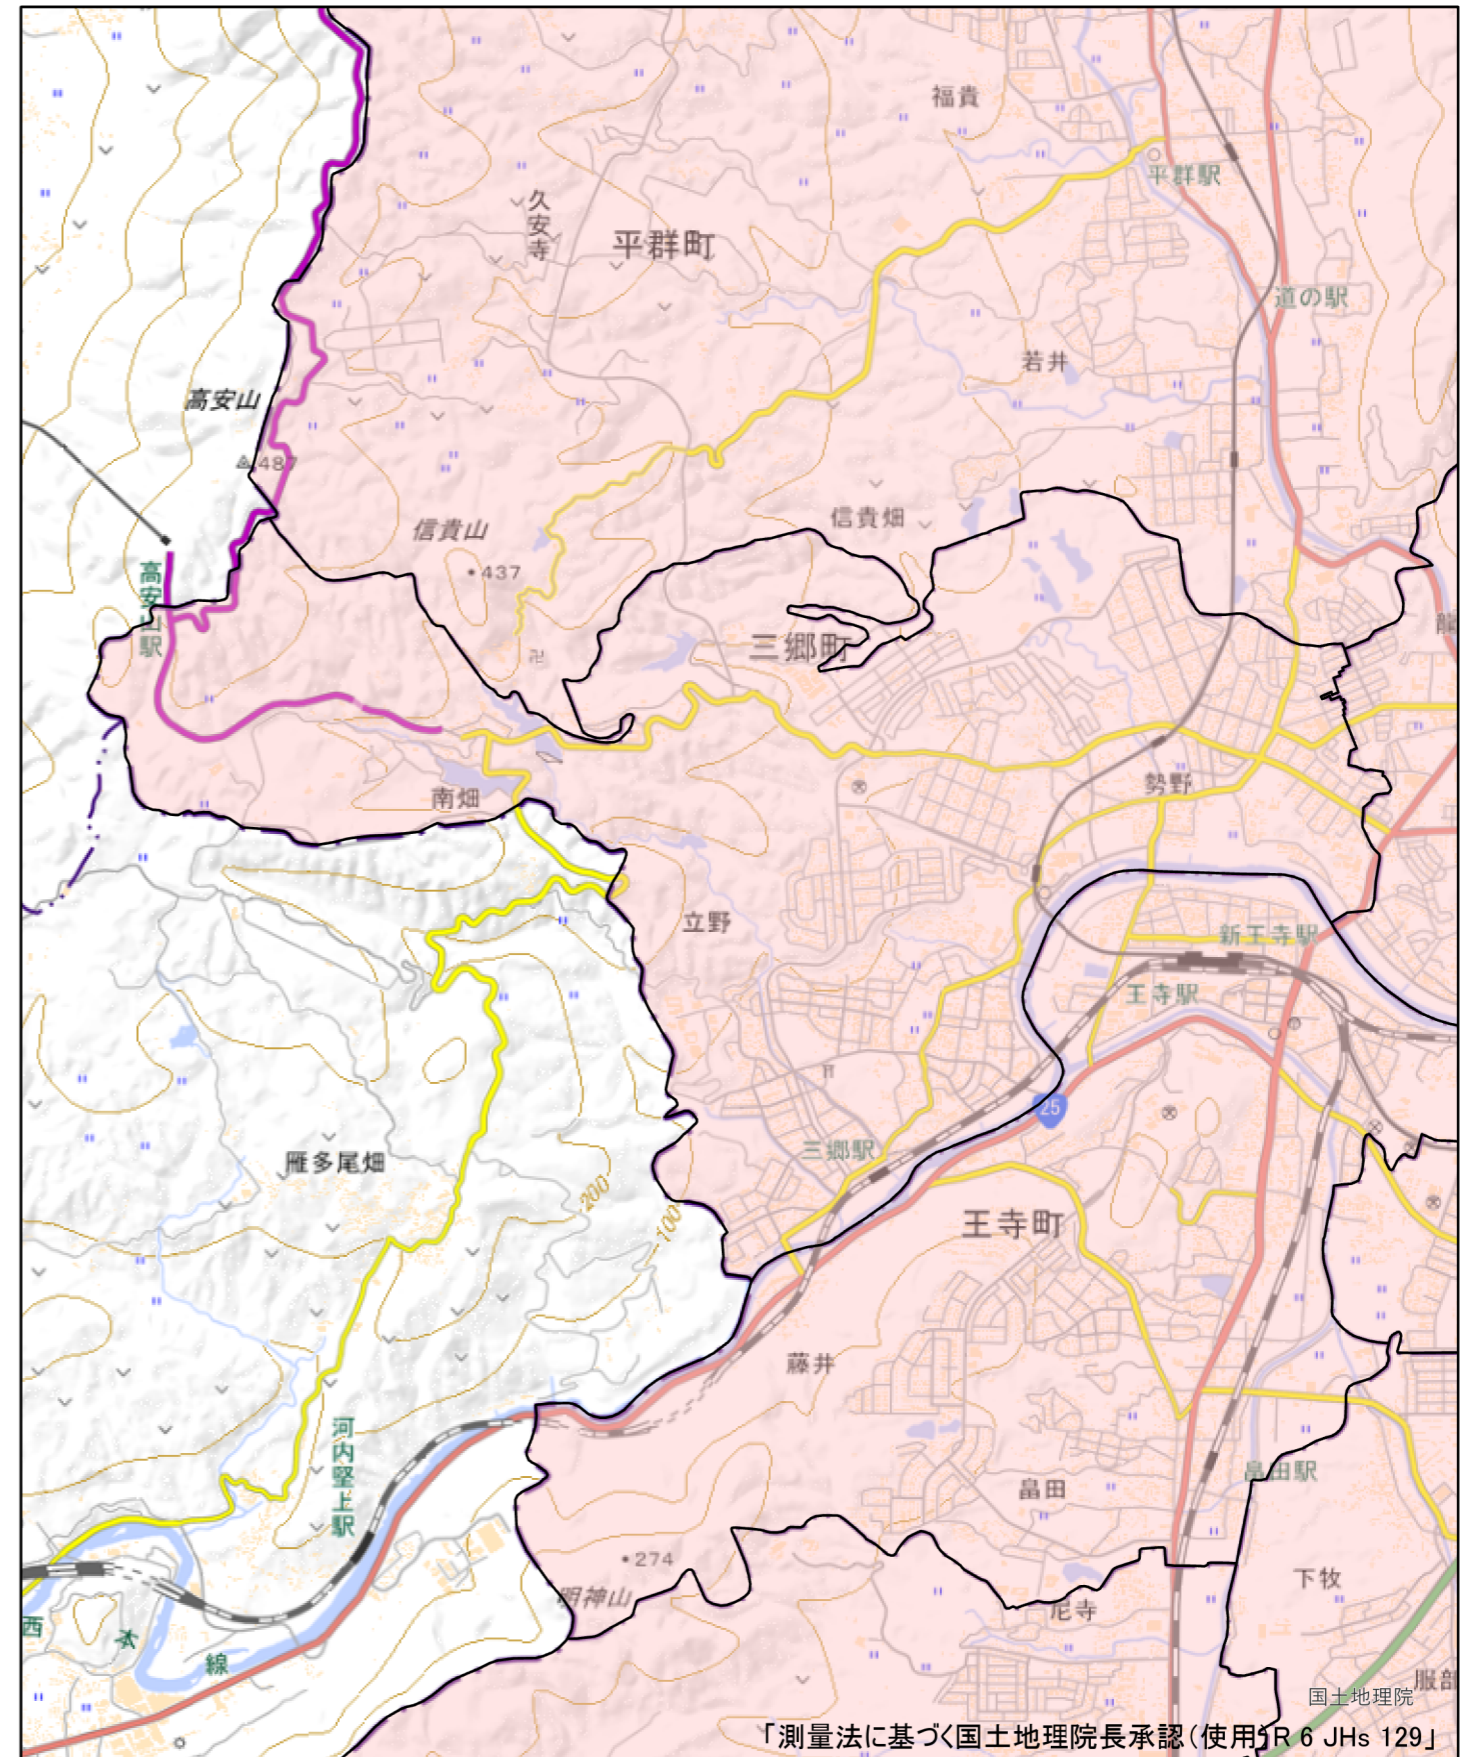

全体及び詳細位置図

区 域	三郷町	宅地造成等工事規制区域 特定盛土等規制区域 の候補区域
所 在 地	奈良県 三郷町	
調 査 時 期	令和5年4月～令和6年5月	

全体位置図(S=1:600,000)

詳細位置図(S=1:33,000)