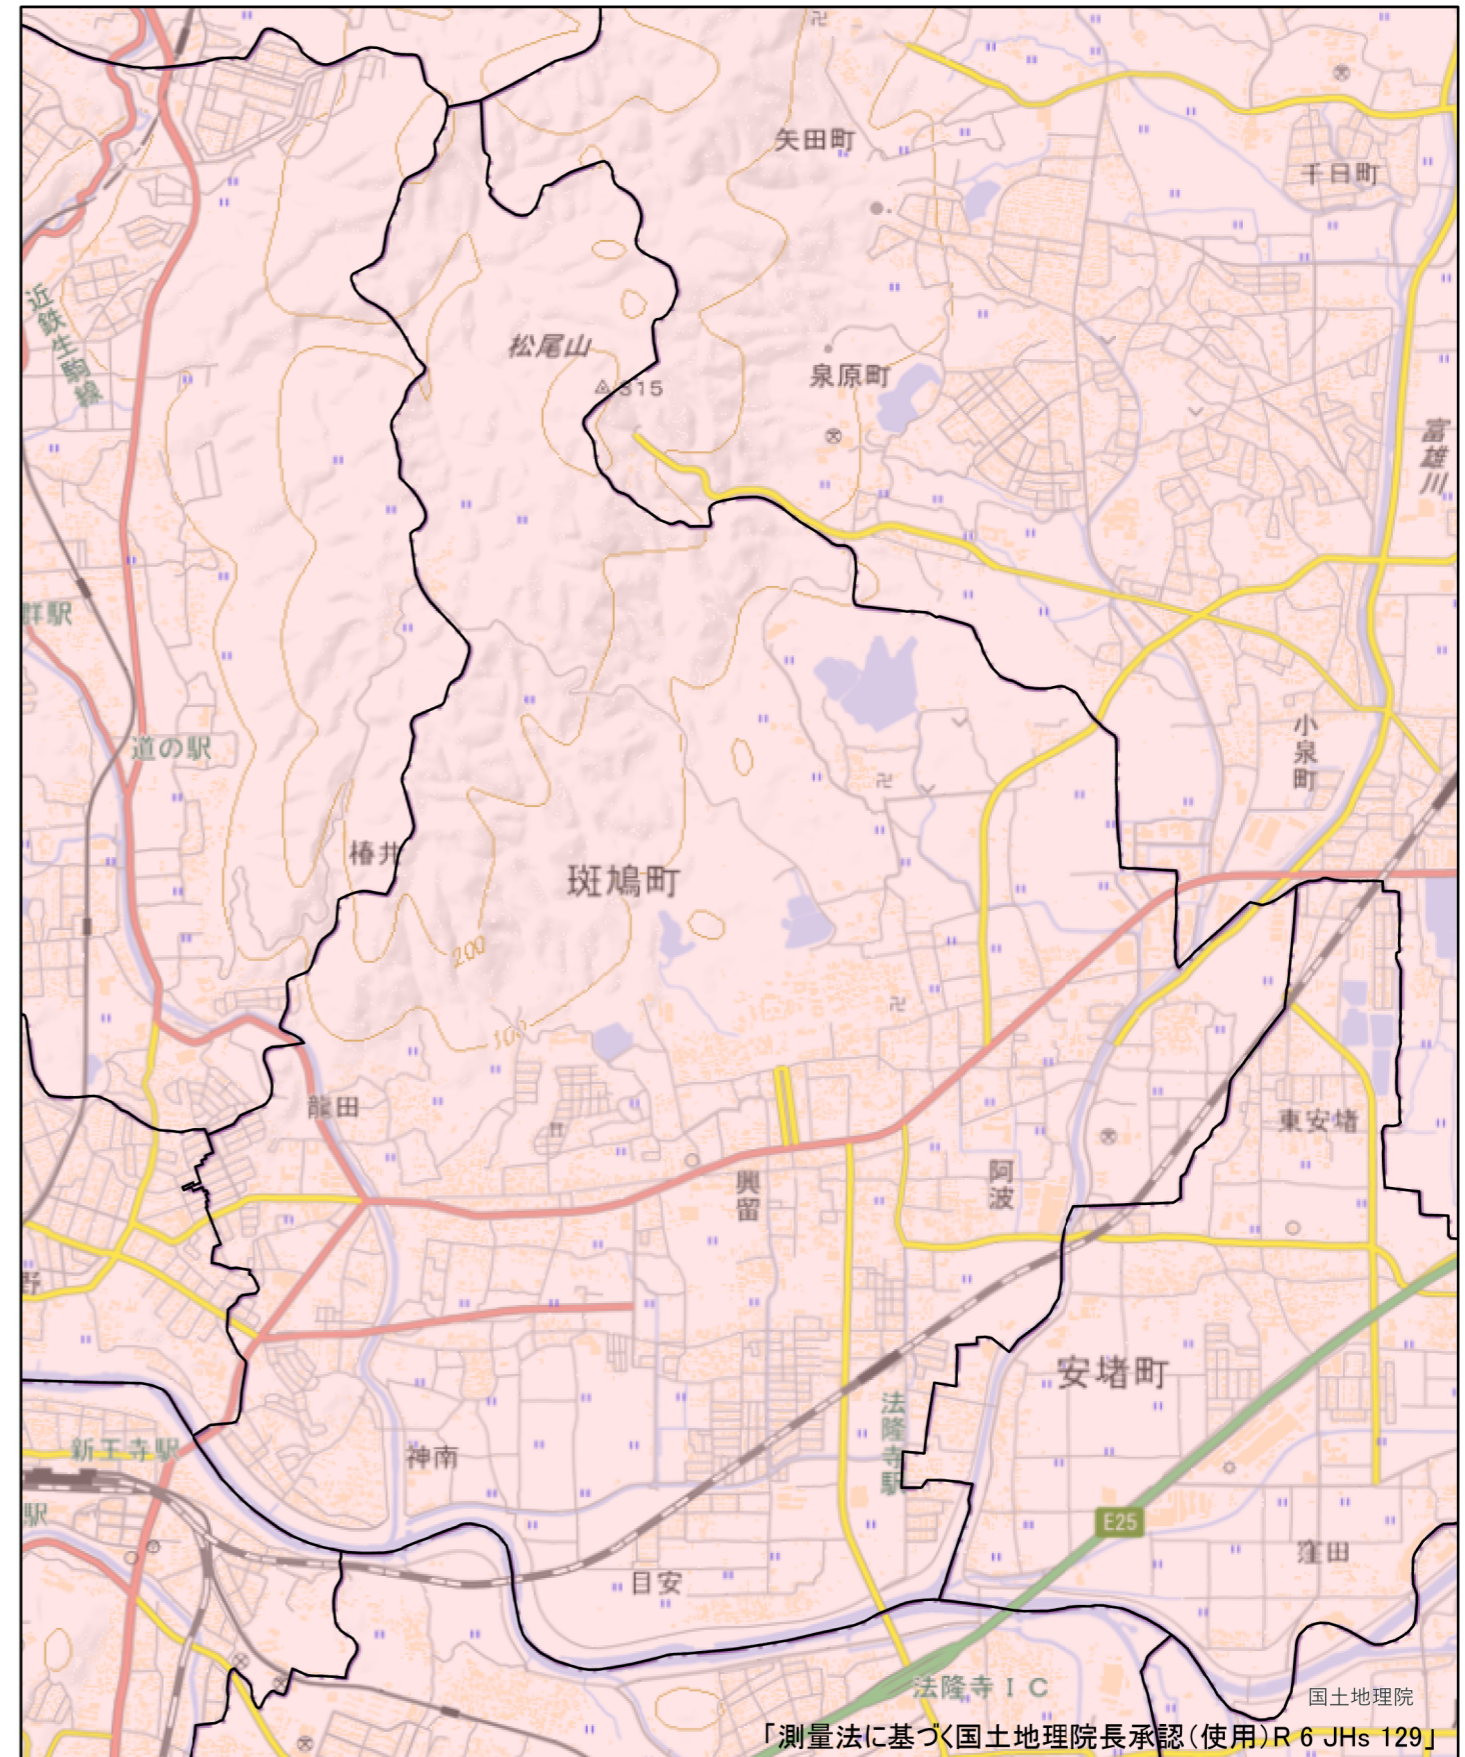

全体及び詳細位置図

区 域	斑鳩町	宅地造成等工事規制区域 特定盛土等規制区域の候補区域
所 在 地	奈良県 斑鳩町	
調 査 時 期	令和5年4月～令和6年5月	

全体位置図(S=1:600,000)

詳細位置図(S=1:30,000)

「測量法に基づく国土地理院長承認(使用)R 6 JHs 129」