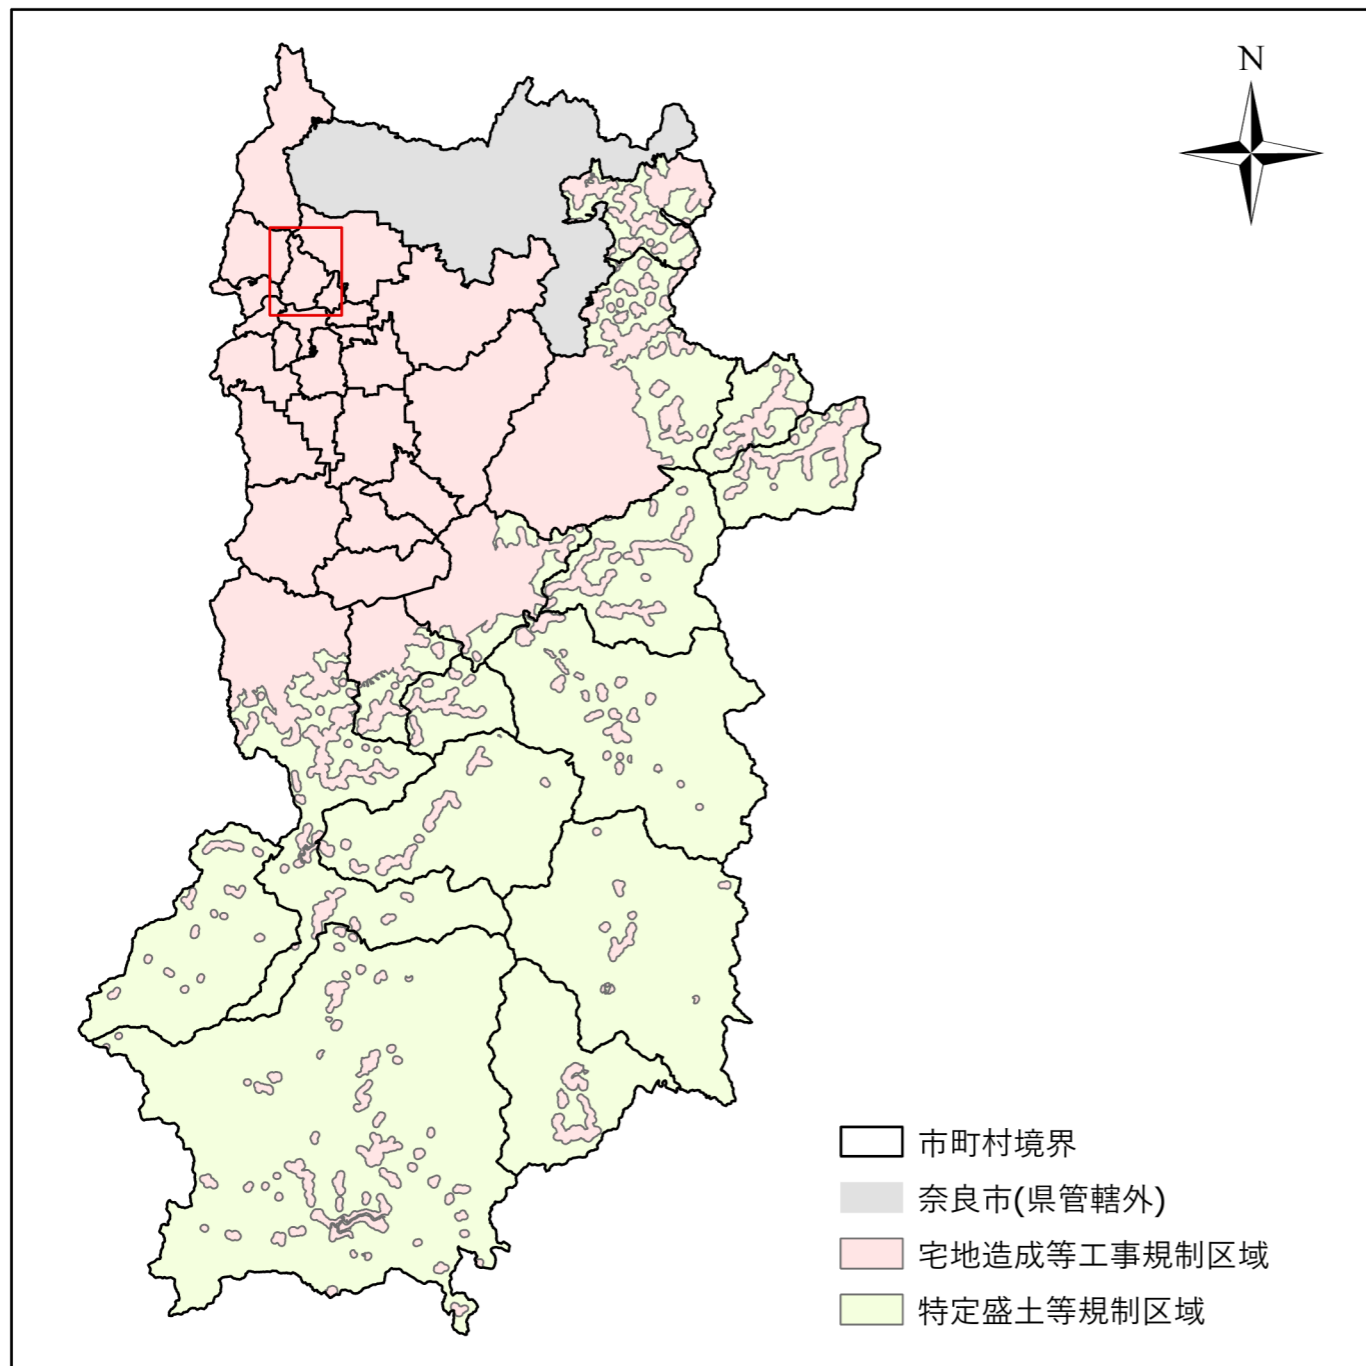

全体及び詳細位置図

区 域	斑鳩町	宅地造成等工事規制区域 特定盛土等規制区域の候補区域
所 在 地	奈良県 斑鳩町	
調 査 時 期	令和5年4月～令和6年5月	

全体位置図(S=1:600,000)

詳細位置図(S=1:30,000)

「測量法に基づく国土地理院長承認(使用)R 6 JHs 129」