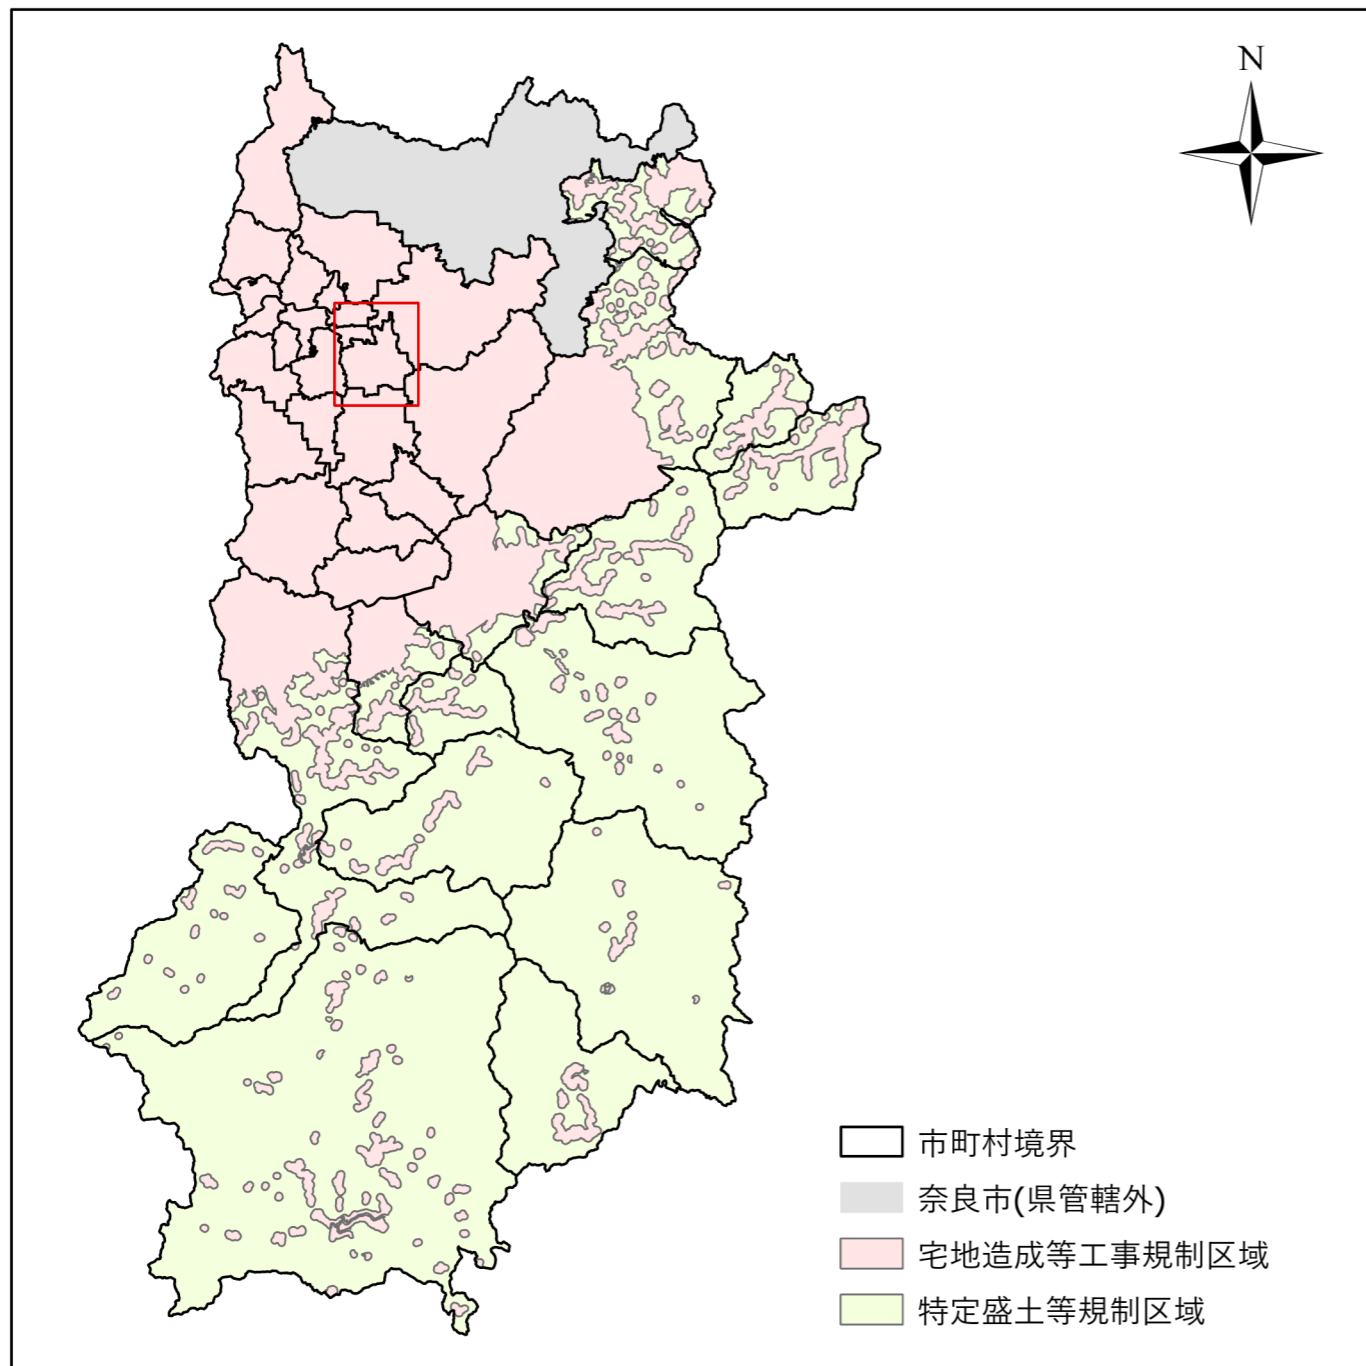

全体及び詳細位置図

| | |
|---------|-------------------------------------|
| 区 域 | 田原本町 宅地造成等工事規制区域 特定盛土等規制区域 の候補区域 |
| 所 在 地 | 奈良県 田原本町 |
| 調 査 時 期 | 令和5年4月～令和6年5月 |

全体位置図(S=1:600,000)

詳細位置図(S=1:35,000)