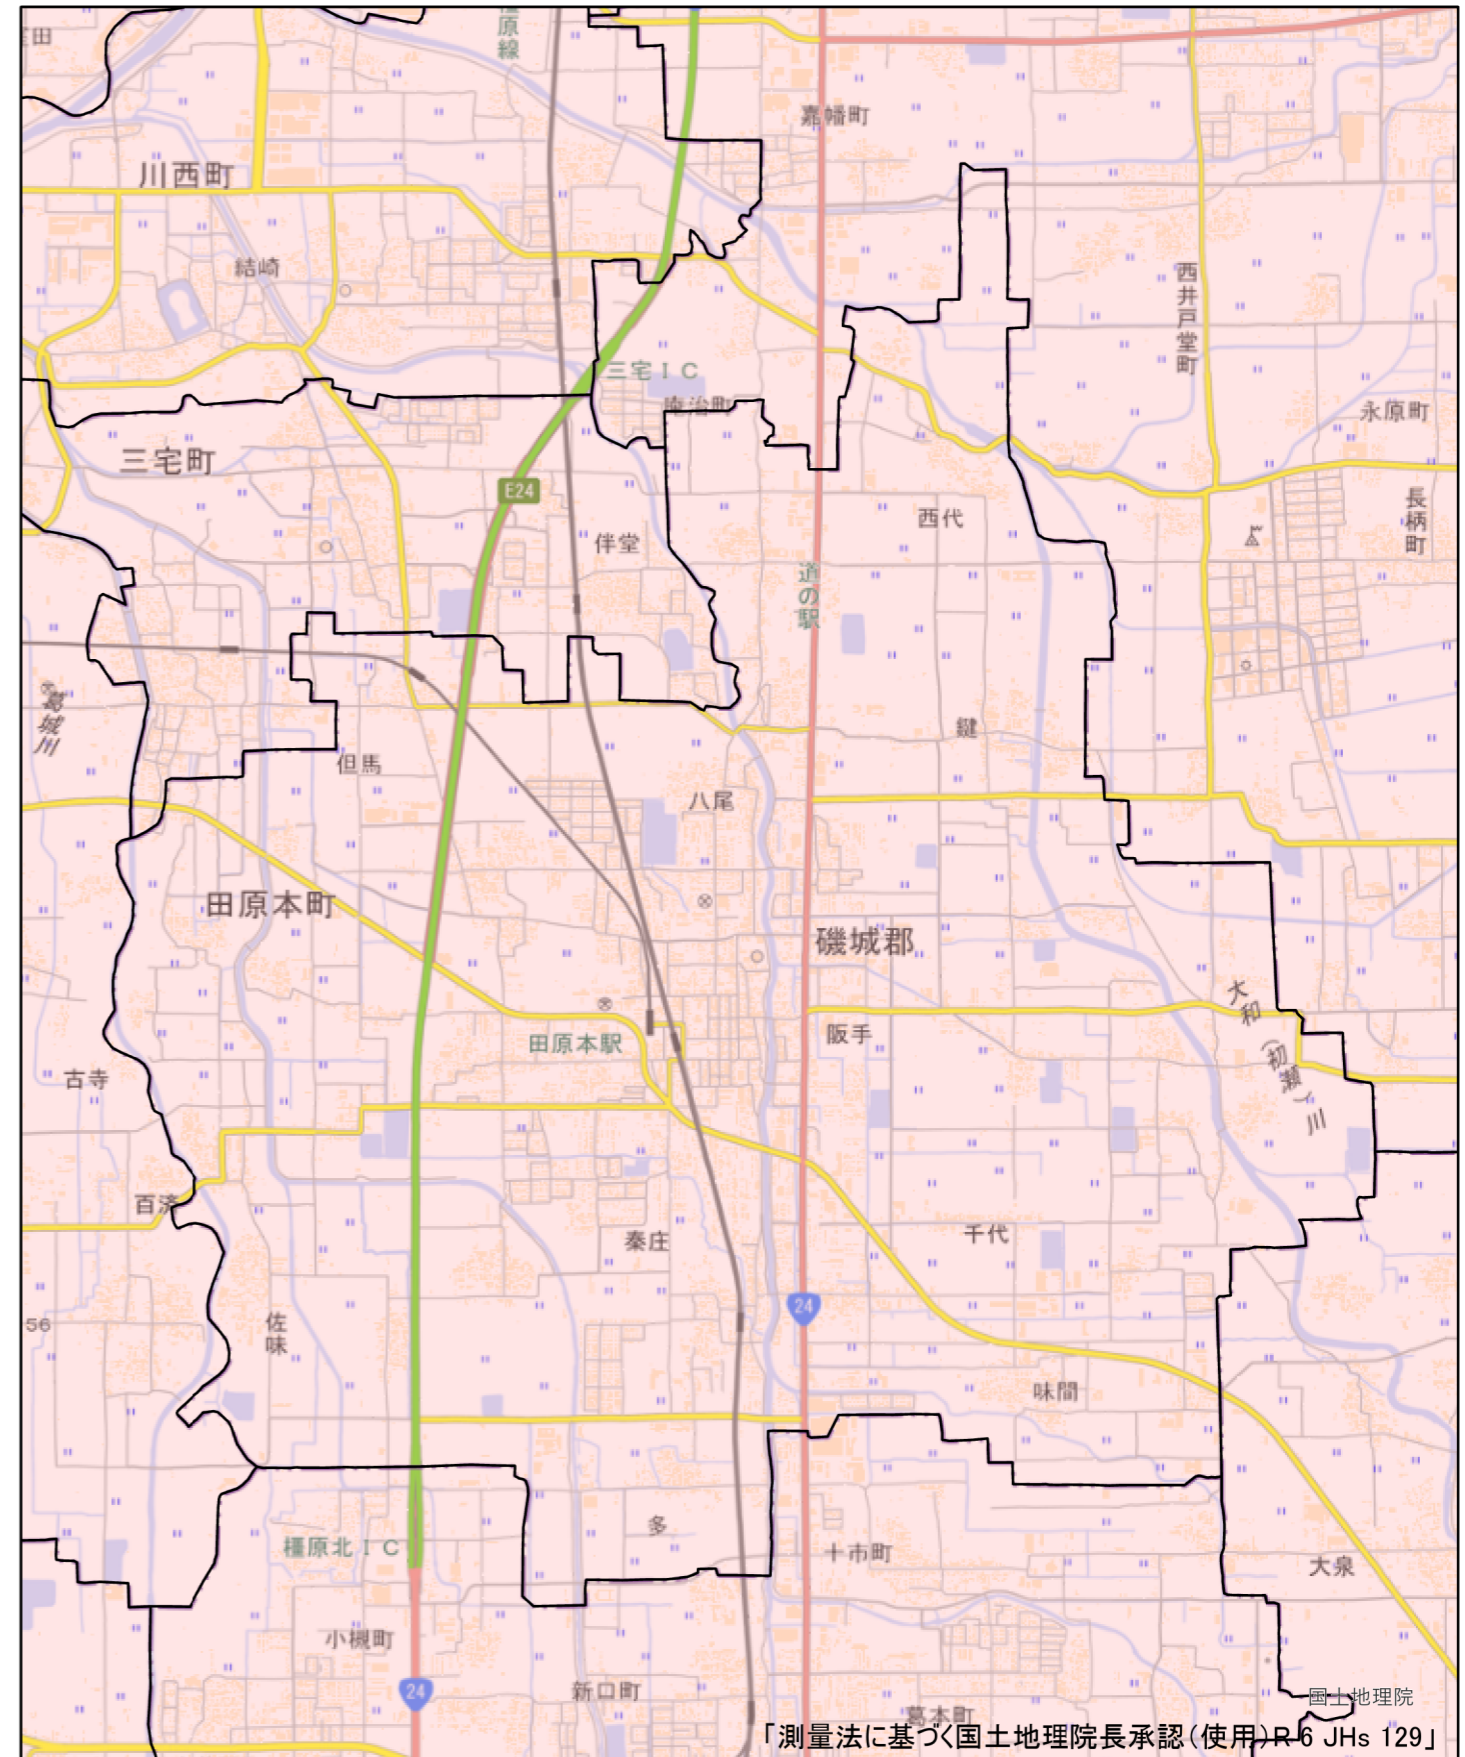

全体及び詳細位置図

| | |
|---------|-------------------------------------|
| 区 域 | 田原本町 宅地造成等工事規制区域 特定盛土等規制区域 の候補区域 |
| 所 在 地 | 奈良県 田原本町 |
| 調 査 時 期 | 令和5年4月～令和6年5月 |

全体位置図(S=1:600,000)

詳細位置図(S=1:35,000)