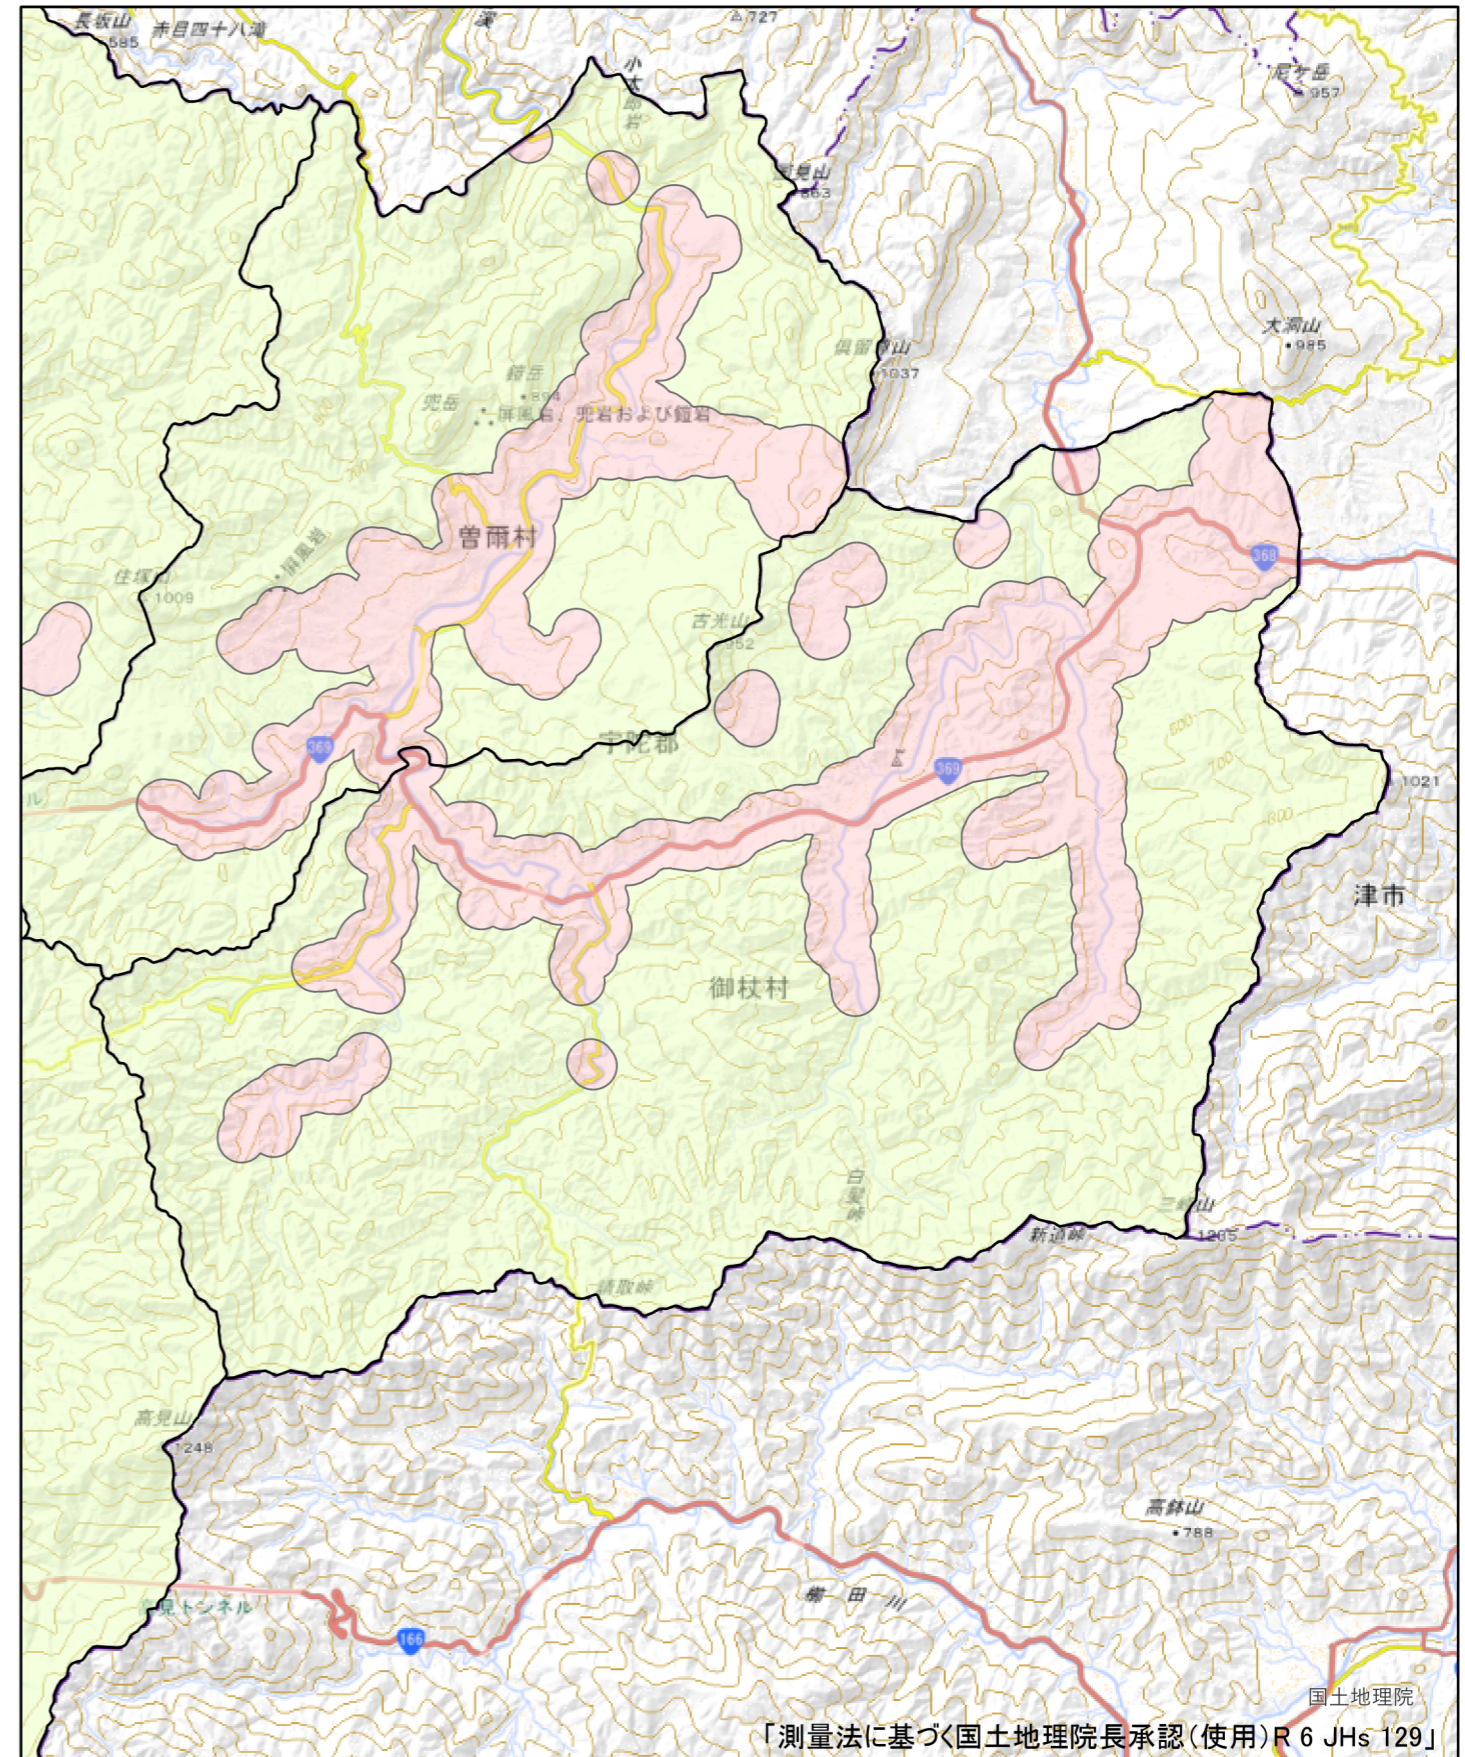

全体及び詳細位置図

区 域	御杖村	宅地造成等工事規制区域 特定盛土等規制区域 の候補区域
所 在 地	奈良県 御杖村	
調 査 時 期	令和5年4月～令和6年5月	

全体位置図(S=1:600,000)

詳細位置図(S=1:80,000)