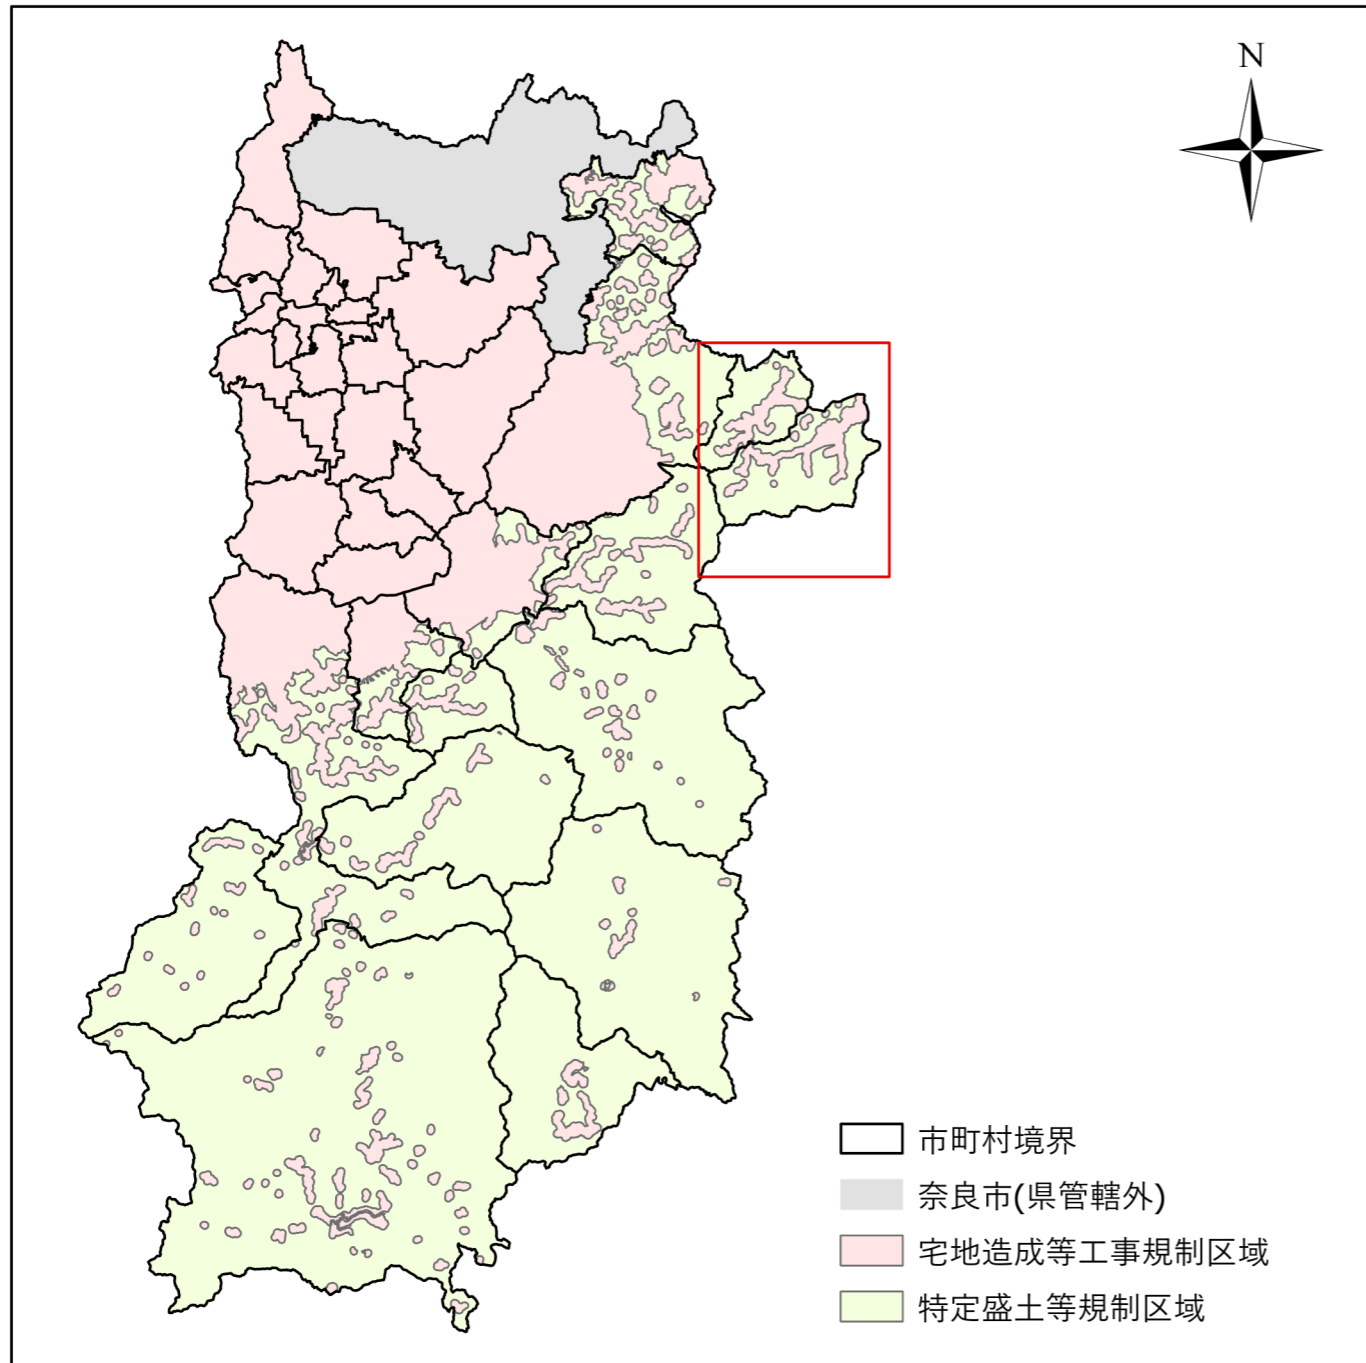

全体及び詳細位置図

区 域	御杖村	宅地造成等工事規制区域 特定盛土等規制区域 の候補区域
所 在 地	奈良県 御杖村	
調 査 時 期	令和5年4月～令和6年5月	

全体位置図(S=1:600,000)

詳細位置図(S=1:80,000)