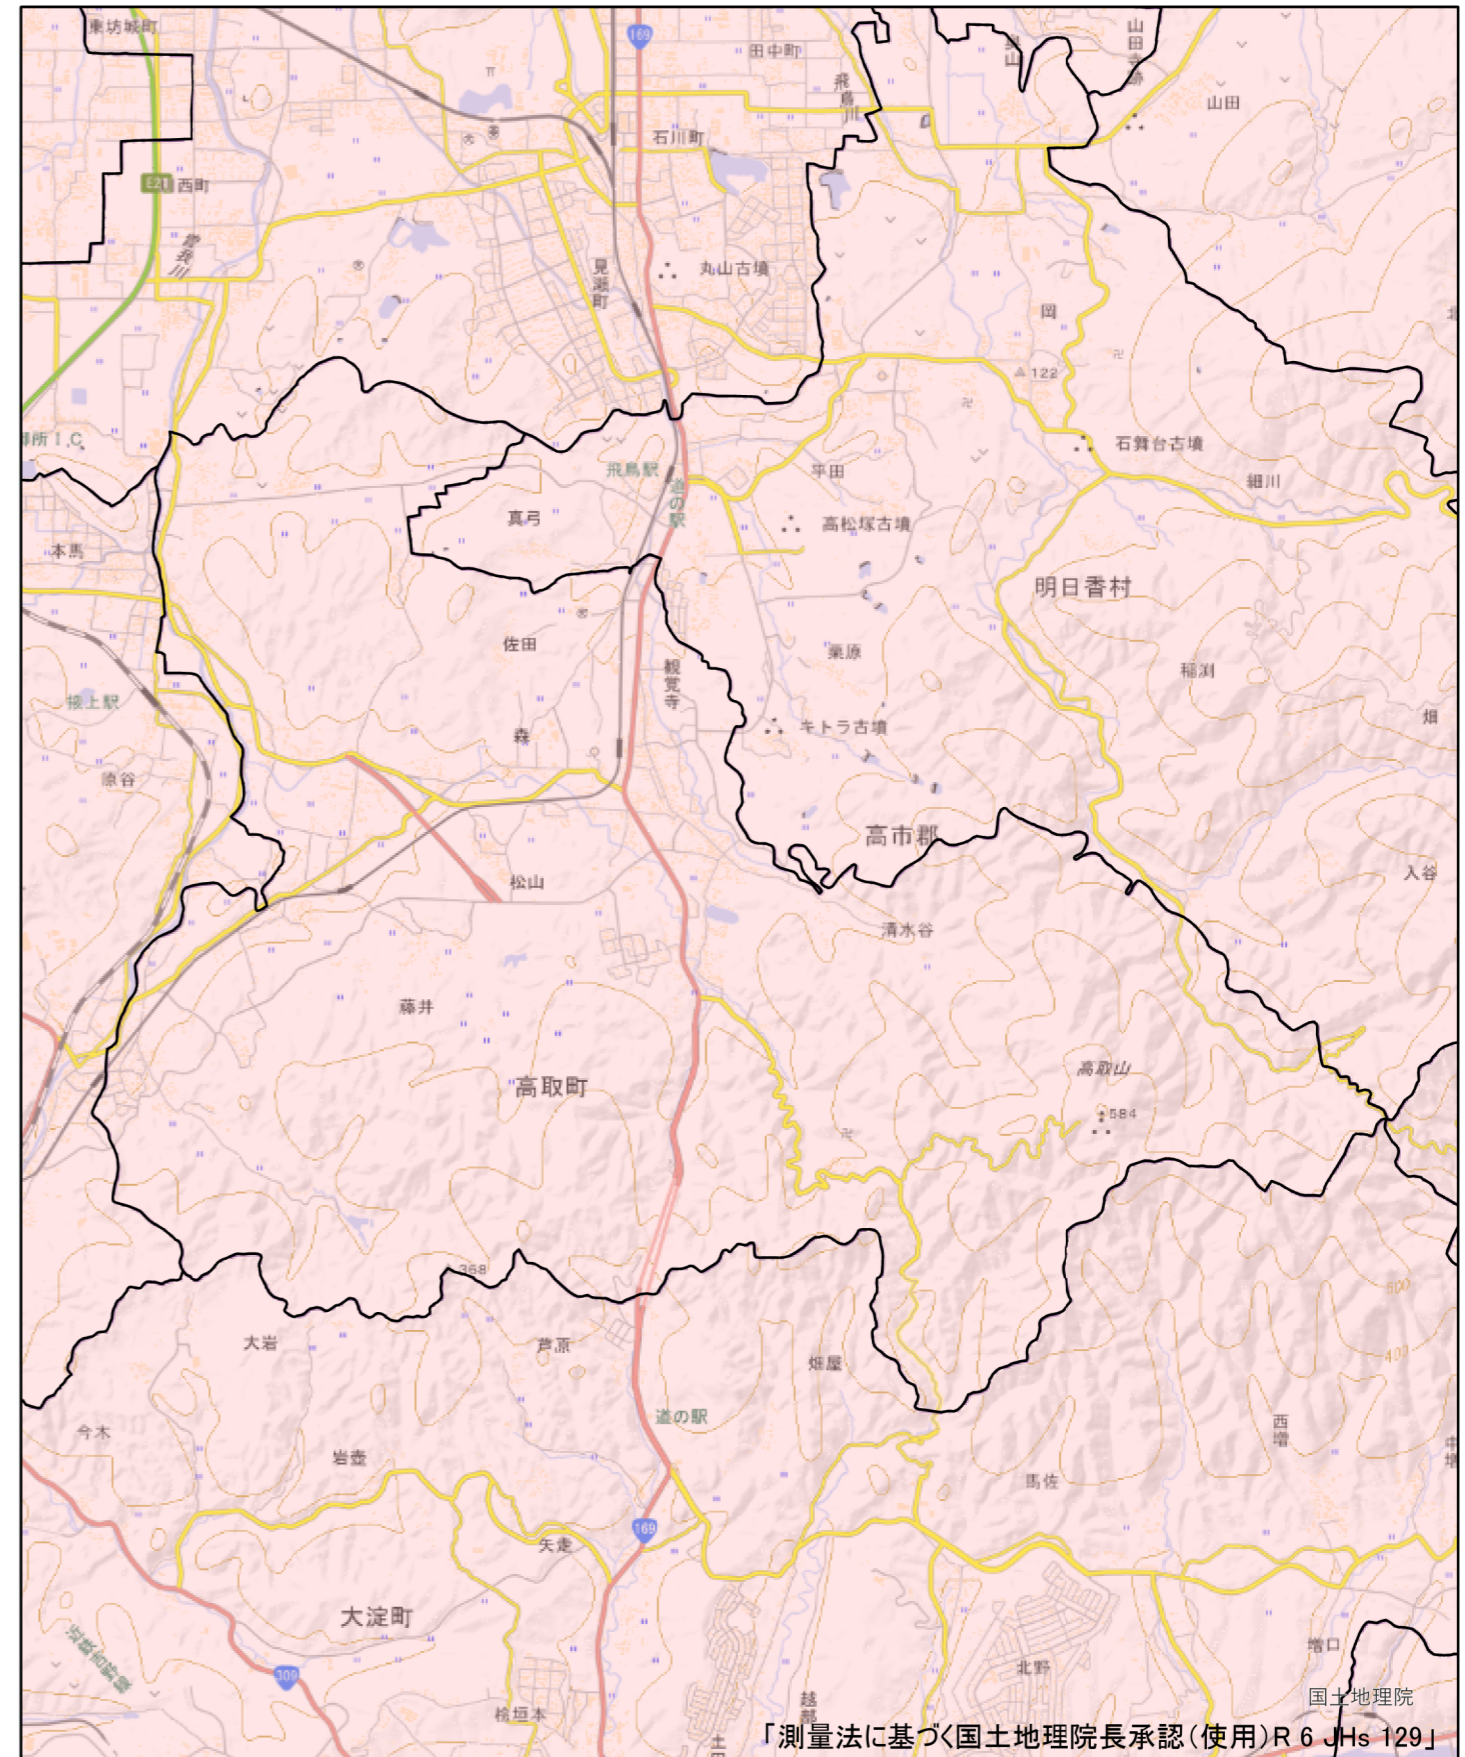

全体及び詳細位置図

区 域	高取町	宅地造成等工事規制区域 特定盛土等規制区域 の候補区域
所 在 地	奈良県 高取町	
調 査 時 期	令和5年4月～令和6年5月	

全体位置図(S=1:600,000)

詳細位置図(S=1:47,000)