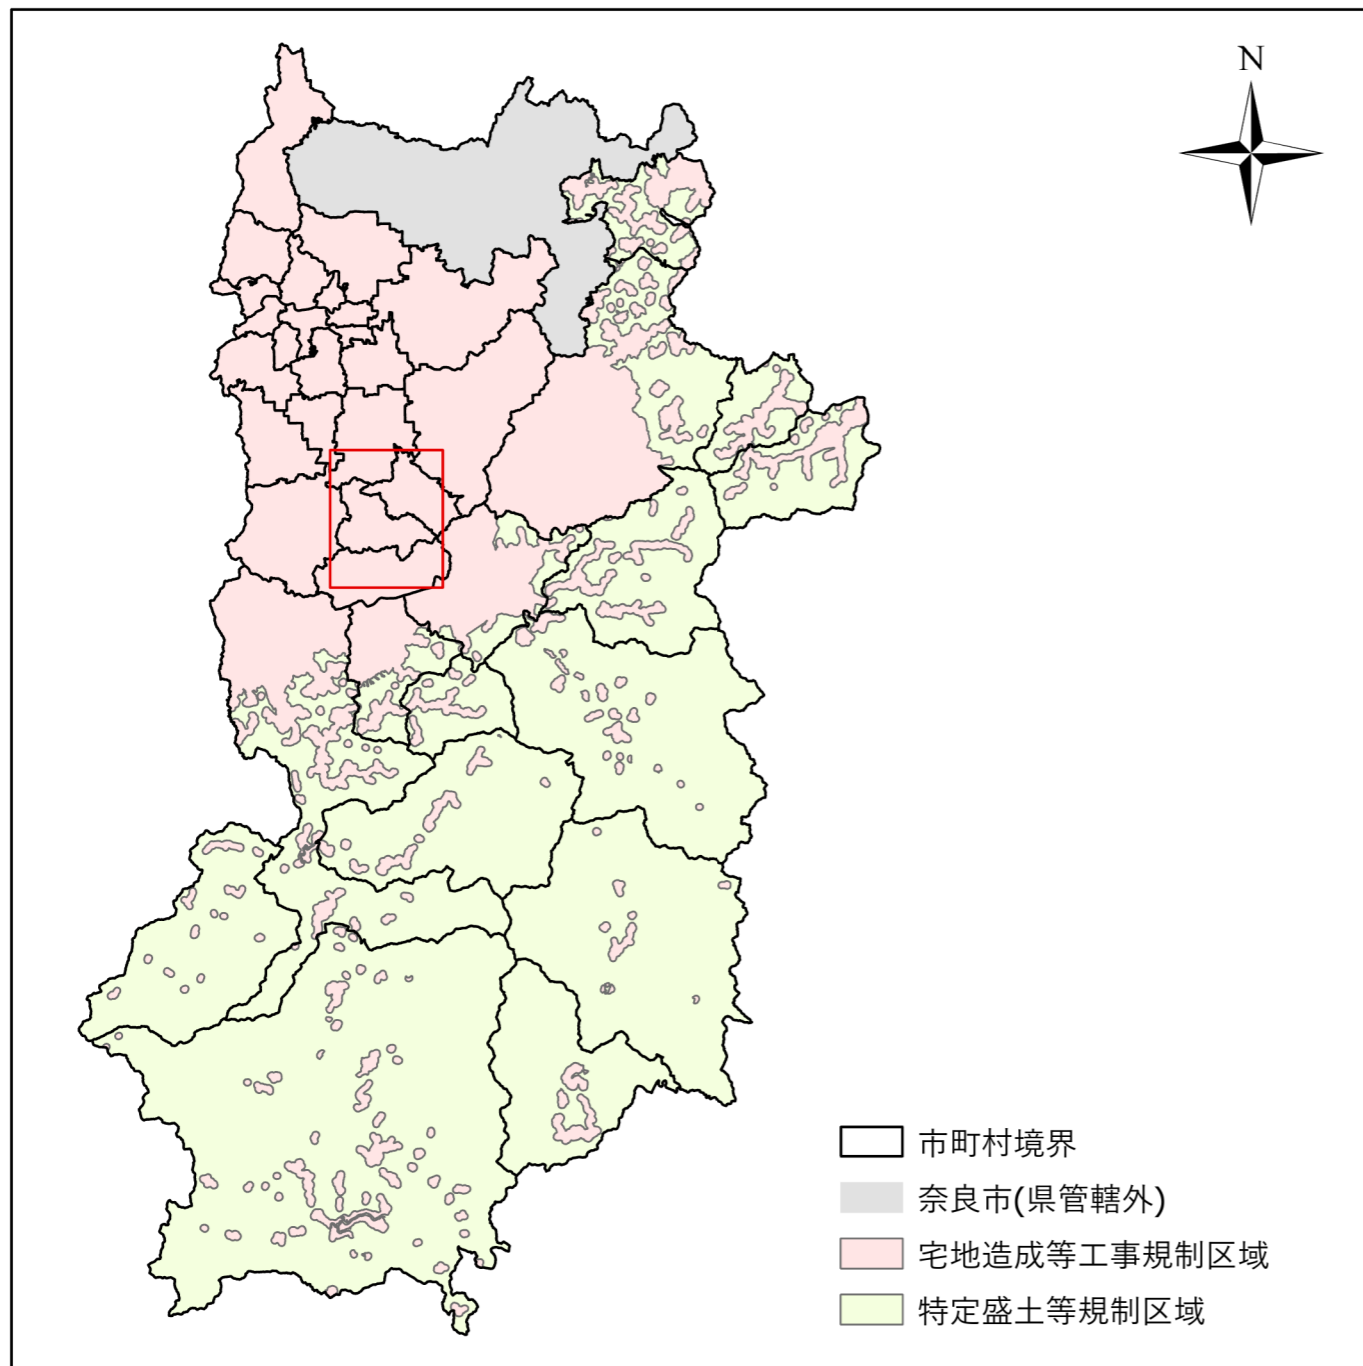

全体及び詳細位置図

区 域	高取町	宅地造成等工事規制区域 特定盛土等規制区域 の候補区域
所 在 地	奈良県 高取町	
調 査 時 期	令和5年4月～令和6年5月	

全体位置図(S=1:600,000)

詳細位置図(S=1:47,000)