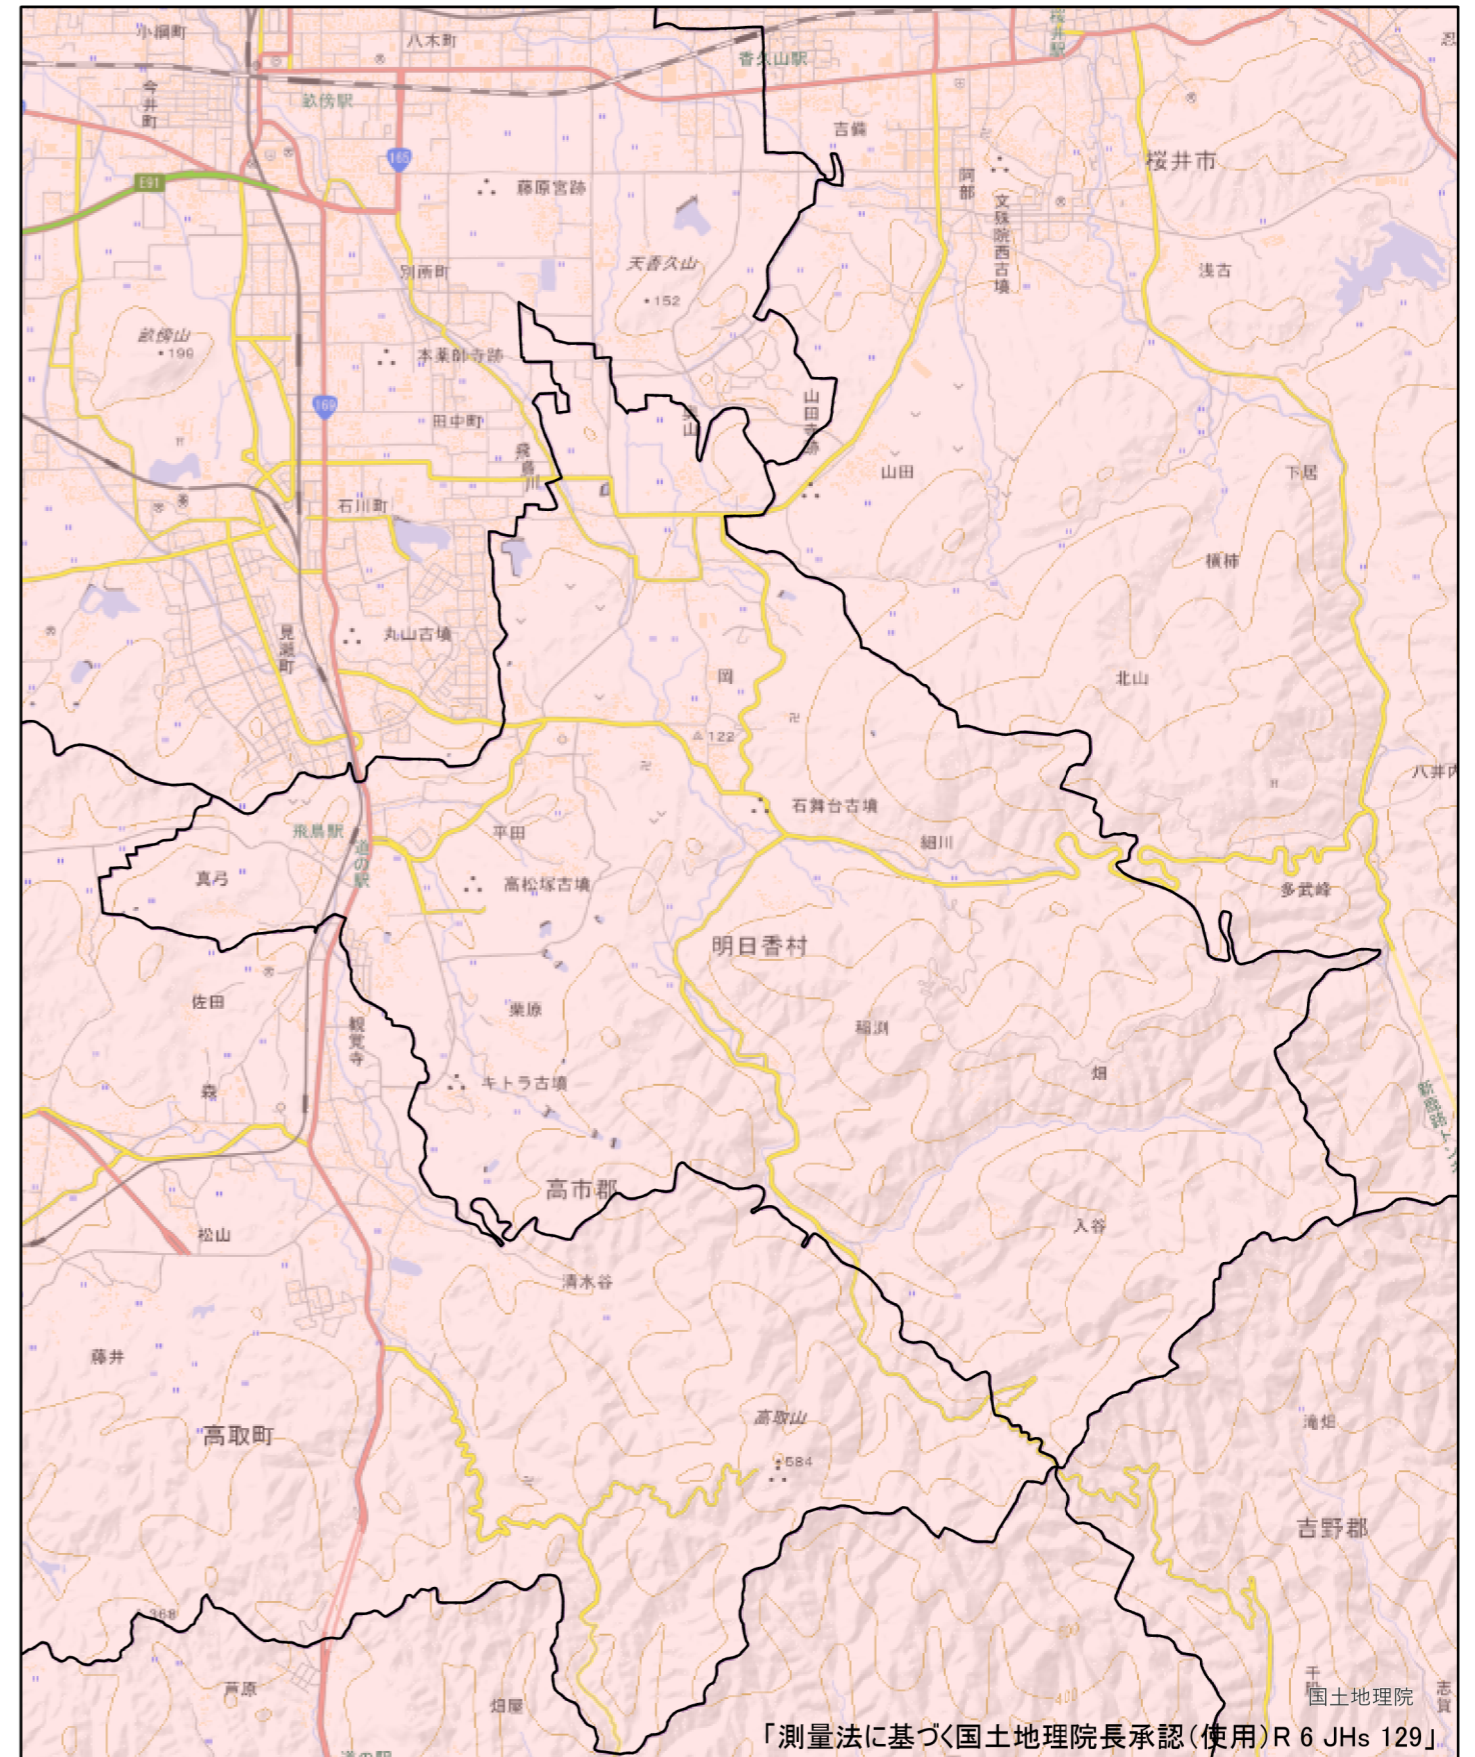

全体及び詳細位置図

区 域	明日香村 宅地造成等工事規制区域 特定盛土等規制区域 の候補区域
所 在 地	奈良県 明日香村
調 査 時 期	令和5年4月～令和6年5月

全体位置図(S=1:600,000)

詳細位置図(S=1:48,000)