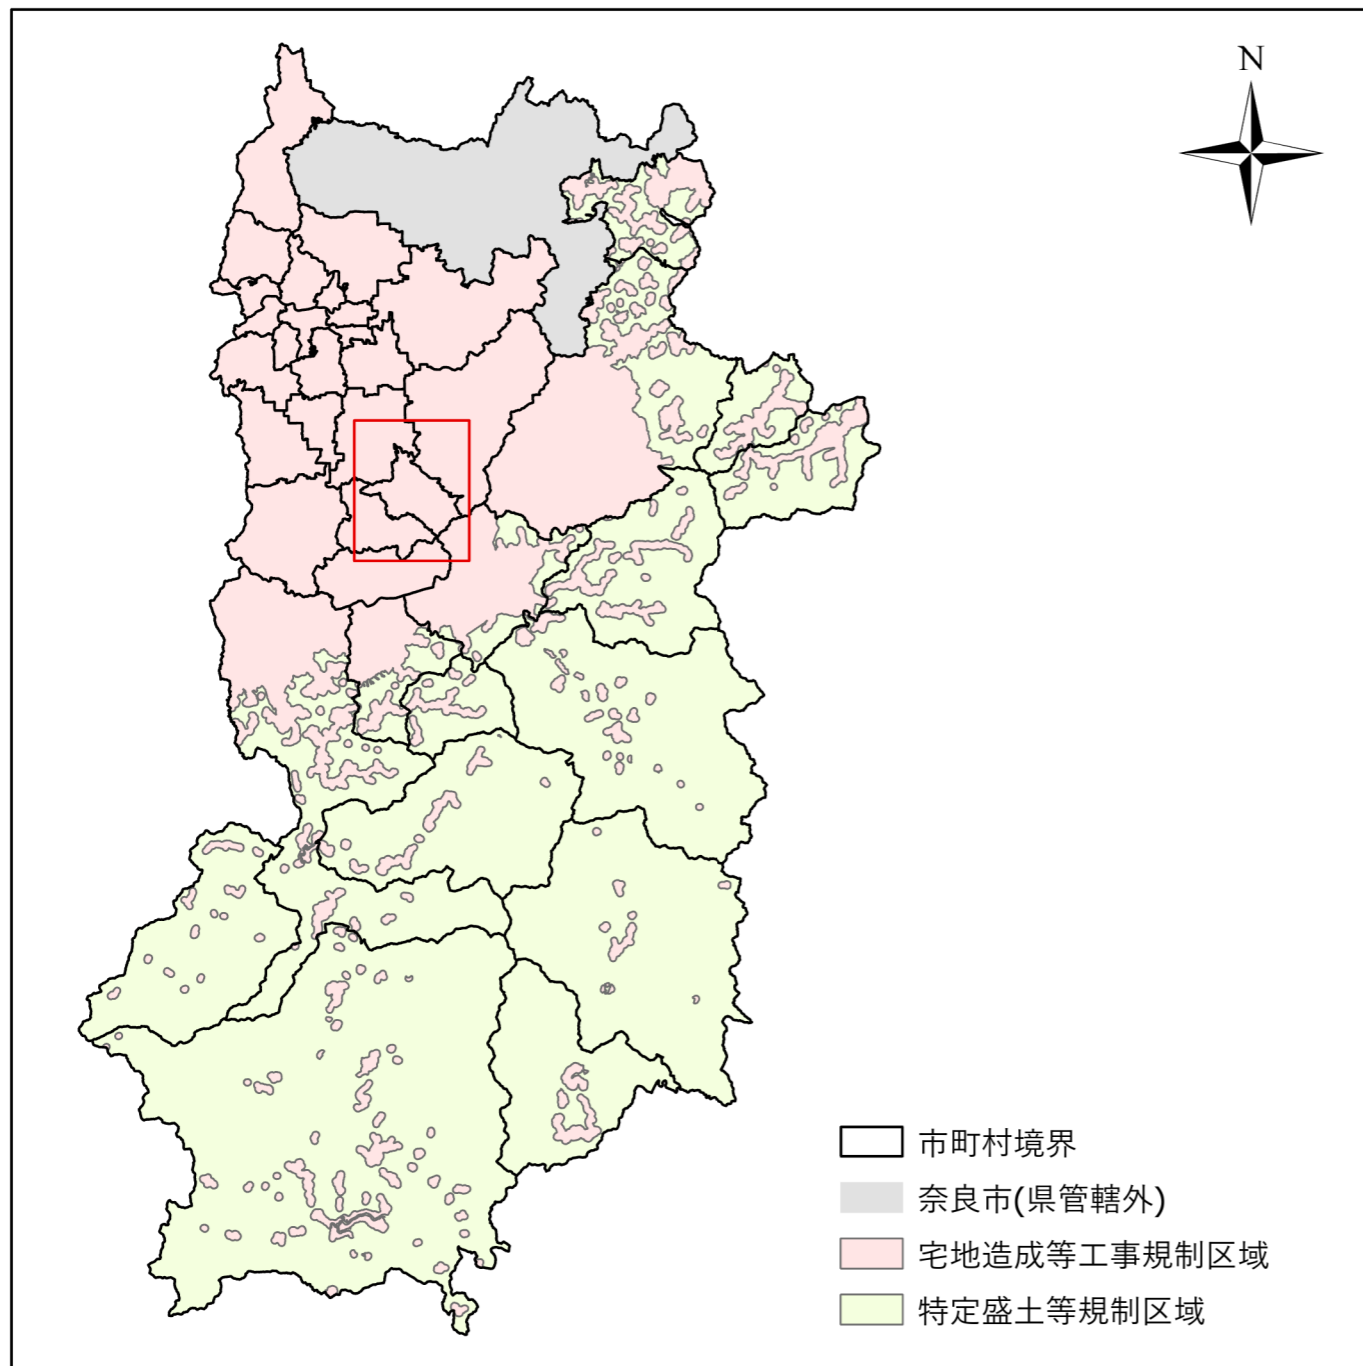

全体及び詳細位置図

区 域	明日香村 宅地造成等工事規制区域 特定盛土等規制区域 の候補区域
所 在 地	奈良県 明日香村
調 査 時 期	令和5年4月～令和6年5月

全体位置図(S=1:600,000)

詳細位置図(S=1:48,000)