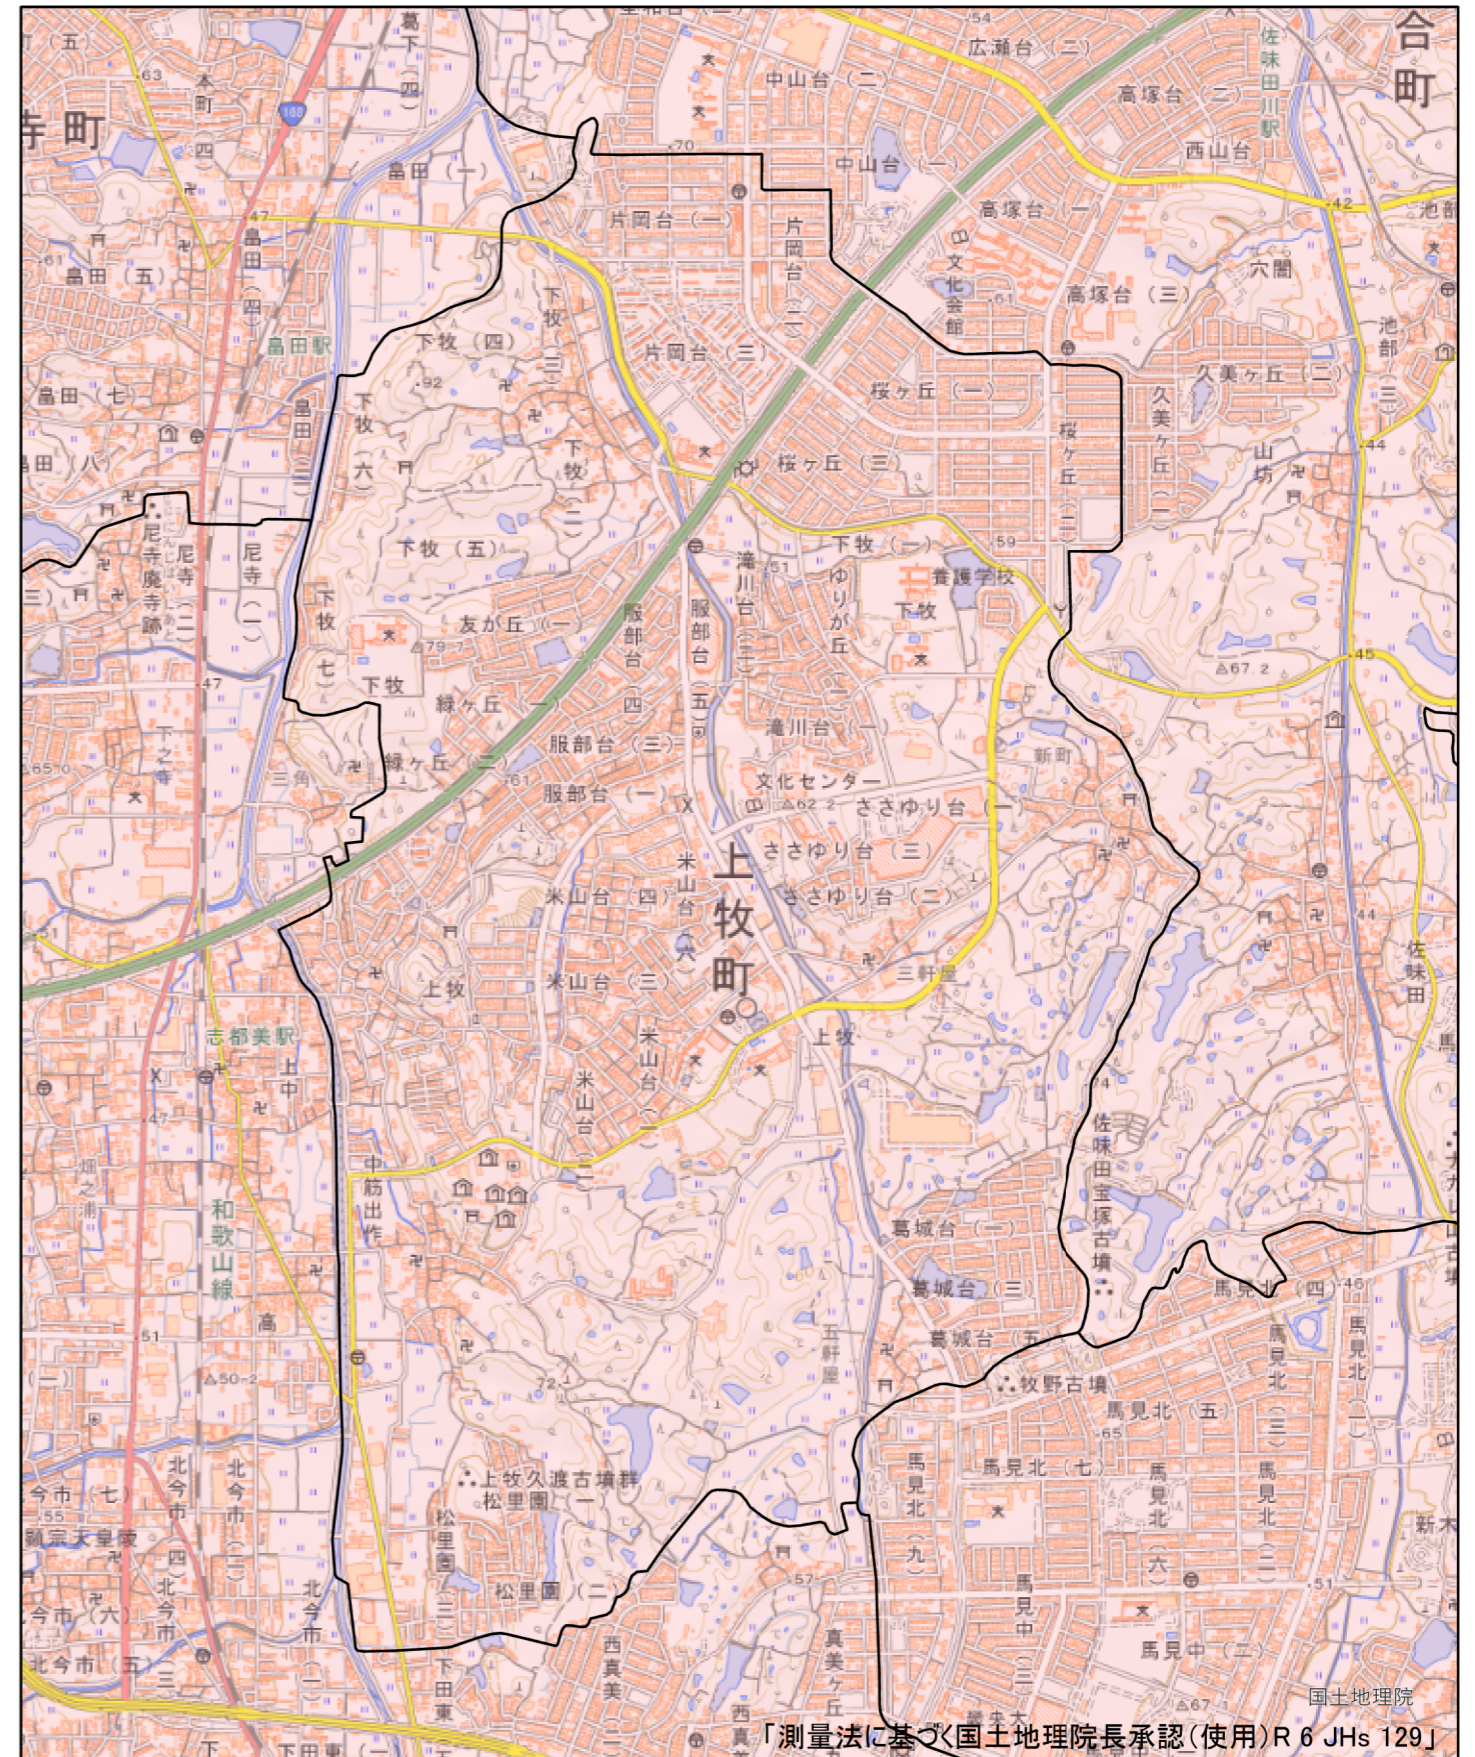

全体及び詳細位置図

区 域	上牧町	宅地造成等工事規制区域 特定盛土等規制区域	の候補区域
所 在 地	奈良県 上牧町		
調 査 時 期	令和5年4月～令和6年5月		

全体位置図(S=1:600,000)

詳細位置図(S=1:19,000)