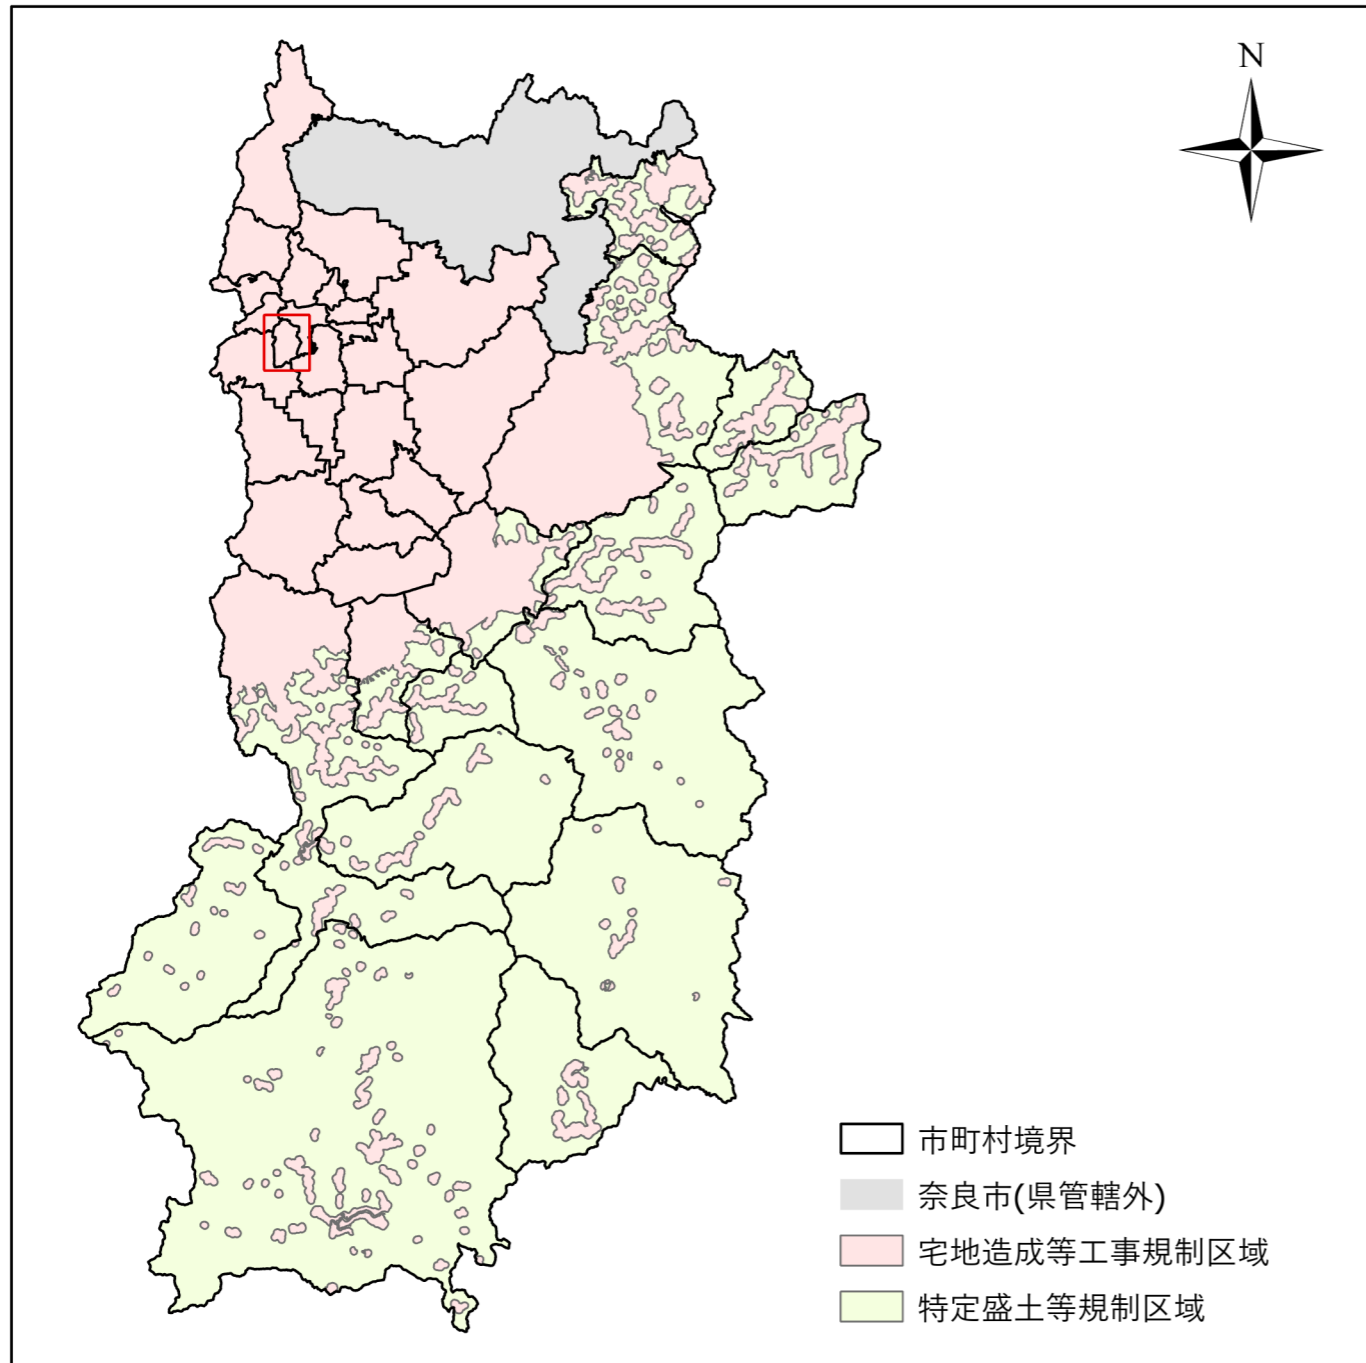

全体及び詳細位置図

区 域	上牧町	宅地造成等工事規制区域 特定盛土等規制区域	の候補区域
所 在 地	奈良県 上牧町		
調 査 時 期	令和5年4月～令和6年5月		

全体位置図(S=1:600,000)

詳細位置図(S=1:19,000)