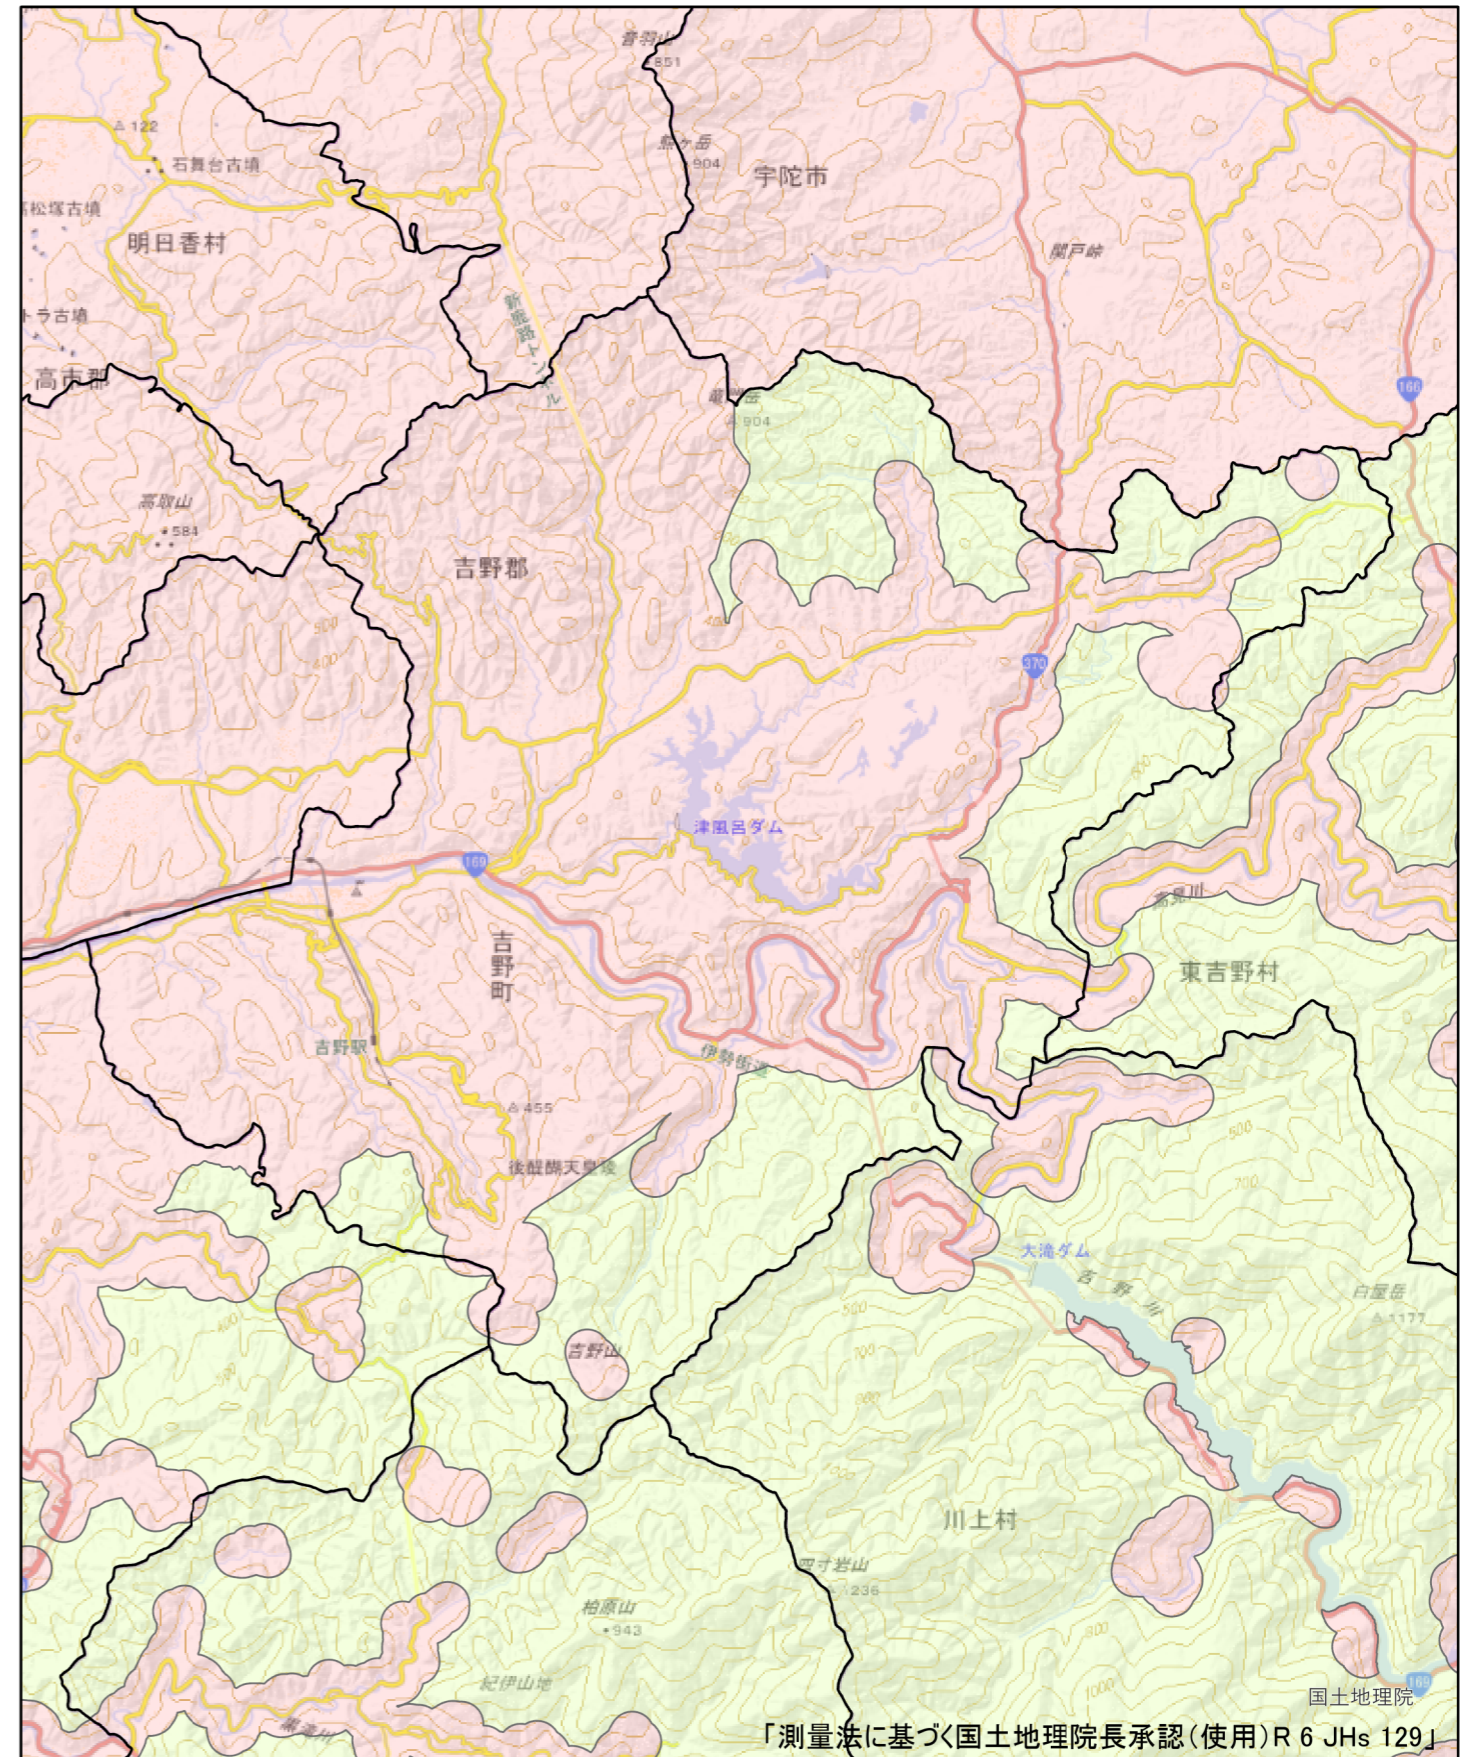

全体及び詳細位置図

区 域	吉野町	宅地造成等工事規制区域 特定盛土等規制区域 の候補区域
所 在 地	奈良県 吉野町	
調 査 時 期	令和5年4月～令和6年5月	

全体位置図(S=1:600,000)

詳細位置図(S=1:86,000)