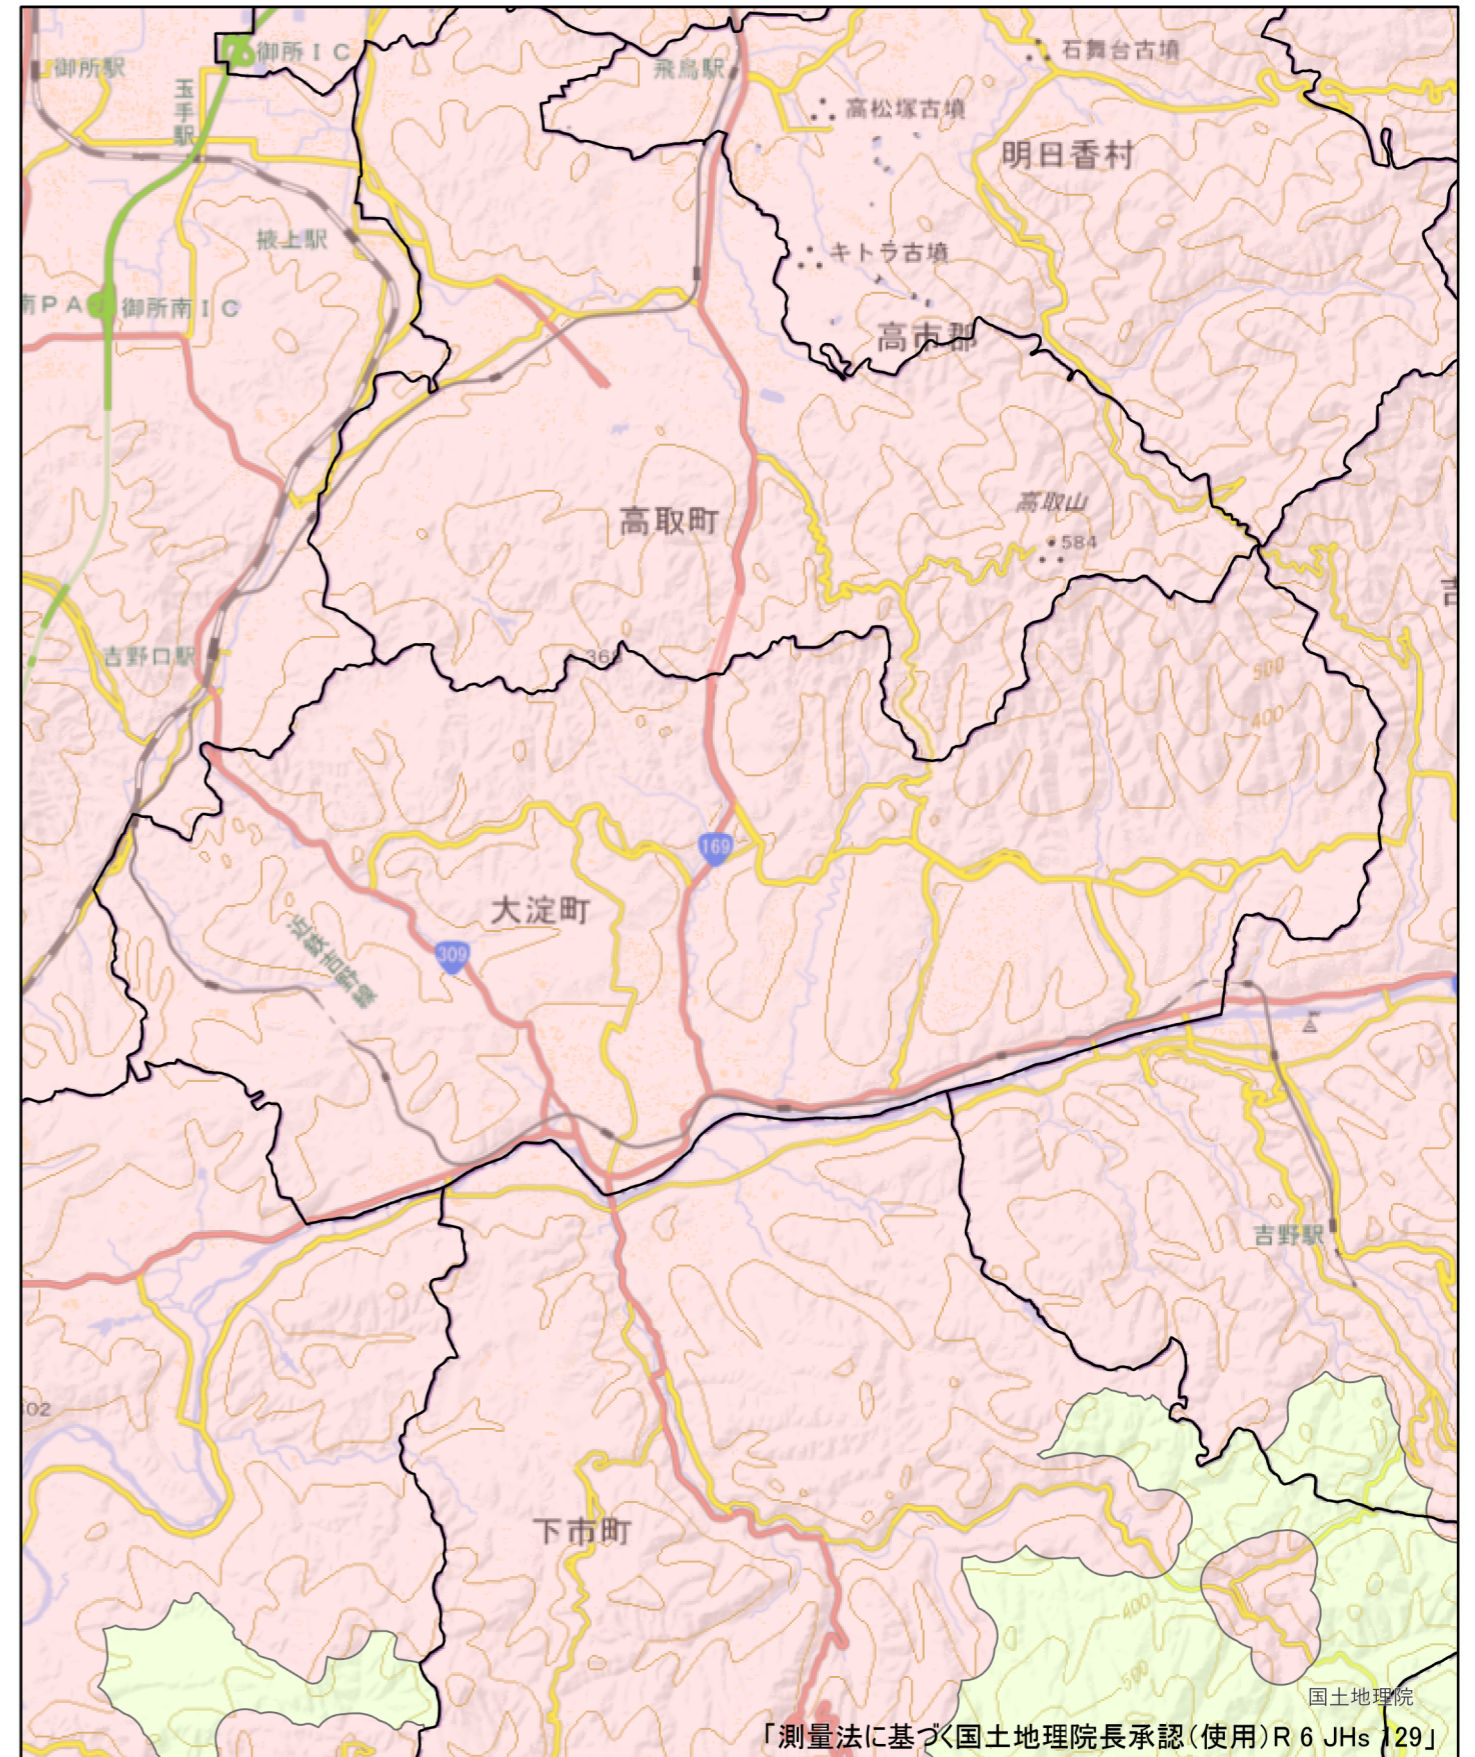

全体及び詳細位置図

区 域	大淀町	宅地造成等工事規制区域 特定盛土等規制区域 の候補区域
所 在 地	奈良県 大淀町	
調 査 時 期	令和5年4月～令和6年5月	

全体位置図(S=1:600,000)

詳細位置図(S=1:64,000)