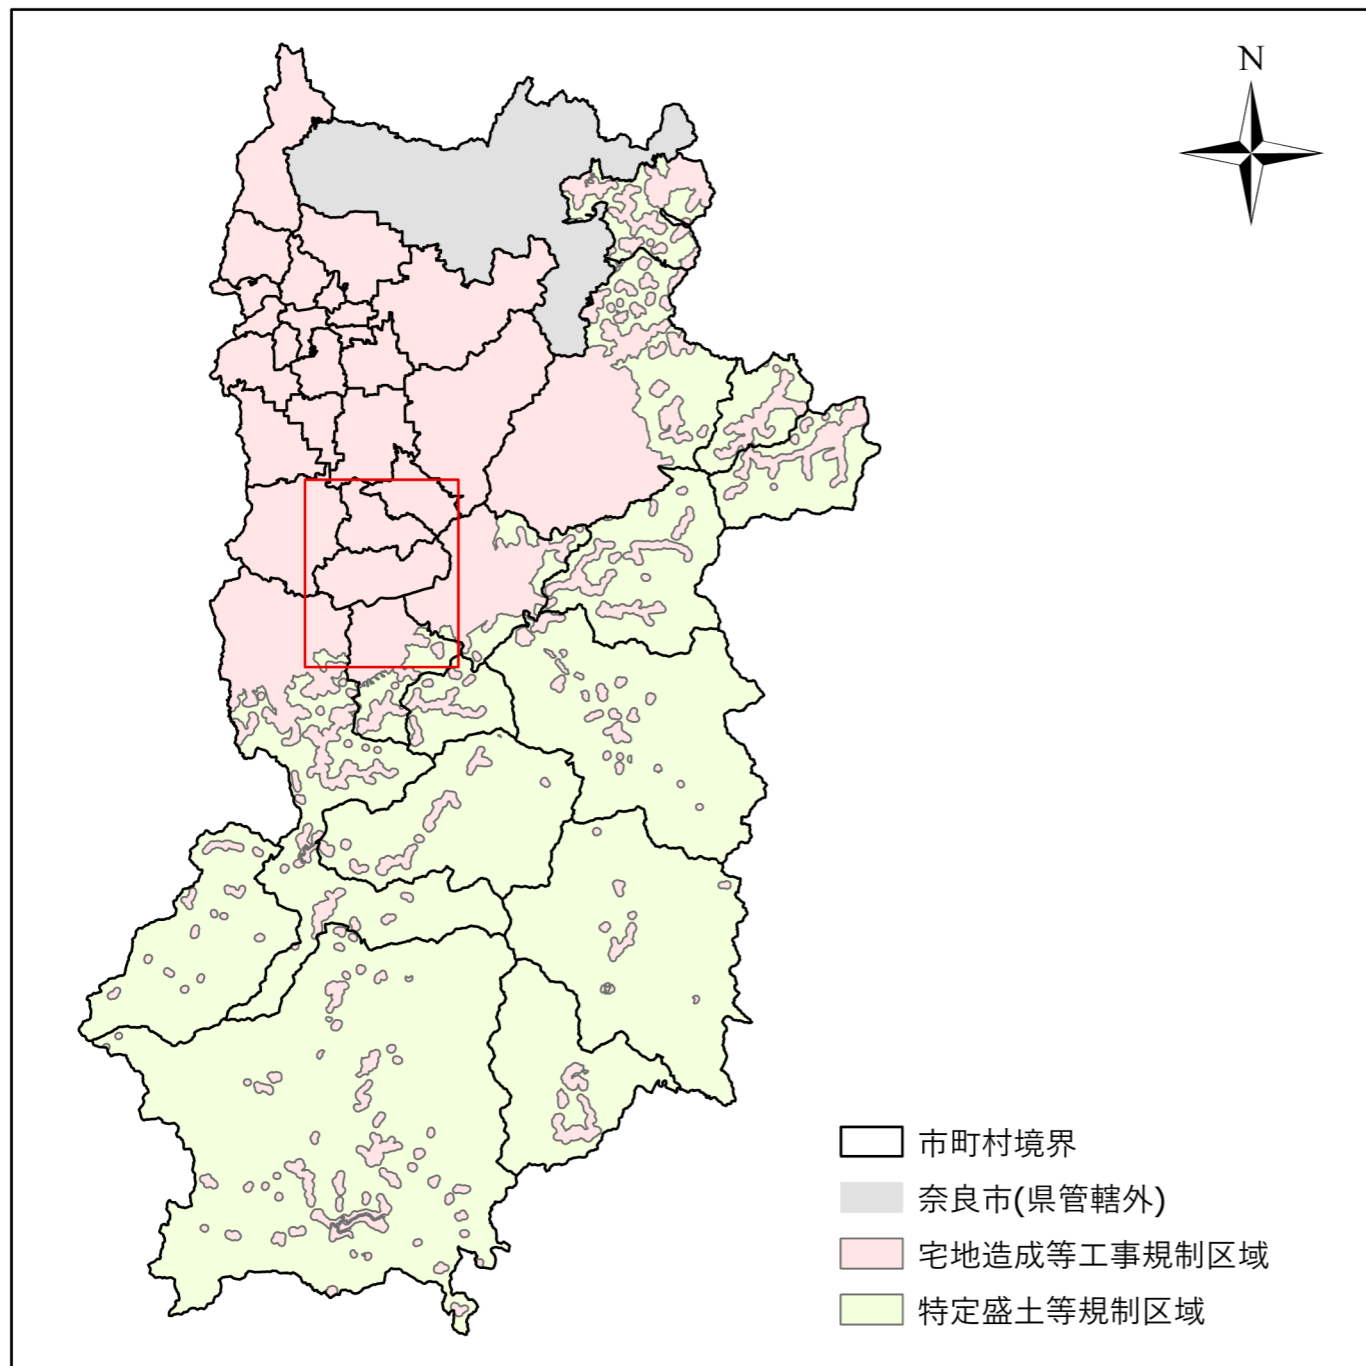

全体及び詳細位置図

区 域	大淀町	宅地造成等工事規制区域 特定盛土等規制区域 の候補区域
所 在 地	奈良県 大淀町	
調 査 時 期	令和5年4月～令和6年5月	

全体位置図(S=1:600,000)

詳細位置図(S=1:64,000)