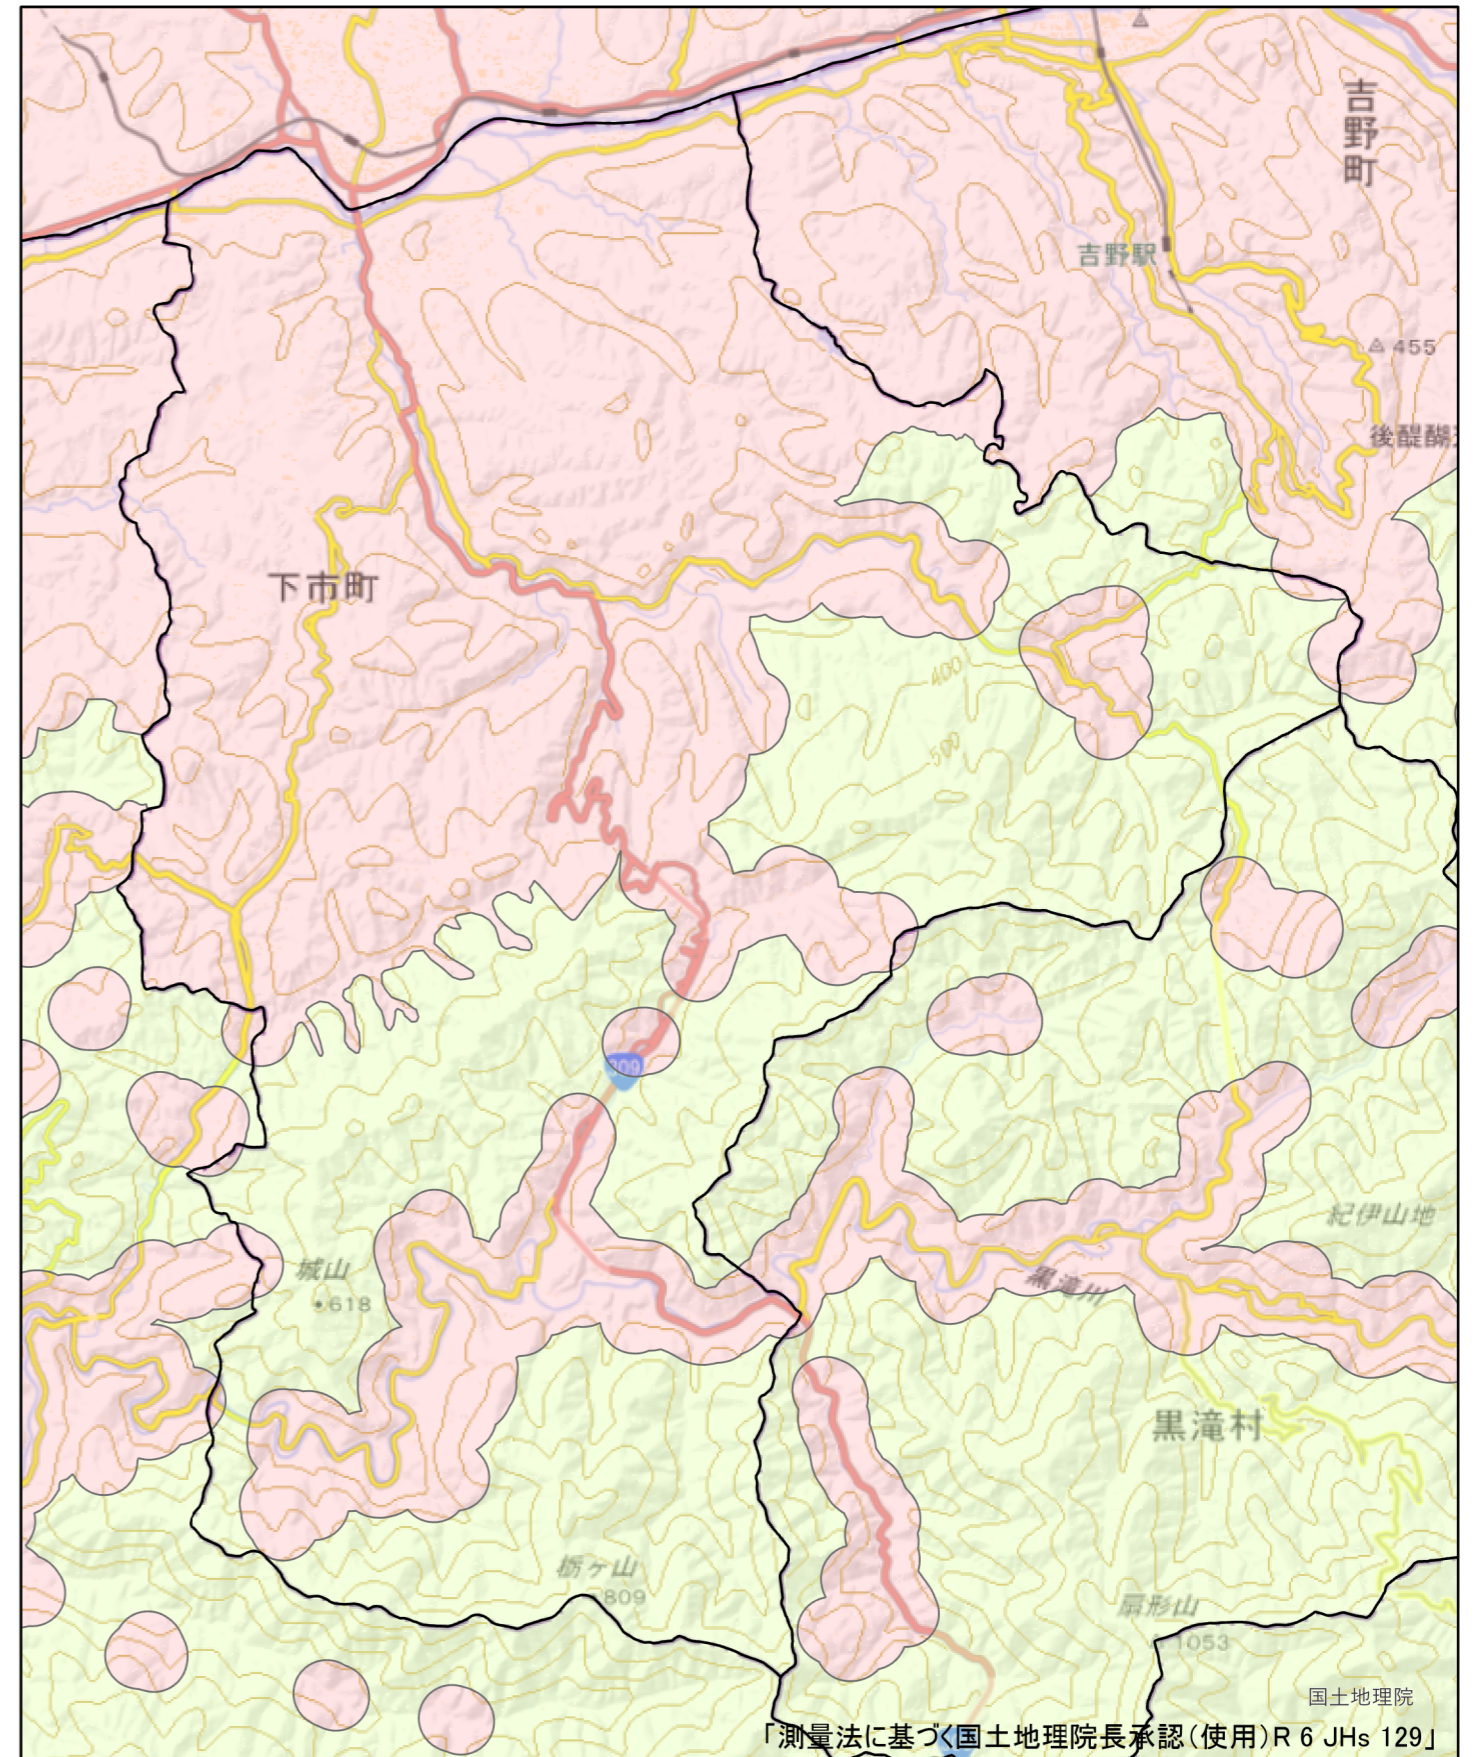

全体及び詳細位置図

区 域	下市町	宅地造成等工事規制区域 特定盛土等規制区域 の候補区域
所 在 地	奈良県 下市町	
調 査 時 期	令和5年4月～令和6年5月	

全体位置図(S=1:600,000)

詳細位置図(S=1:57,000)