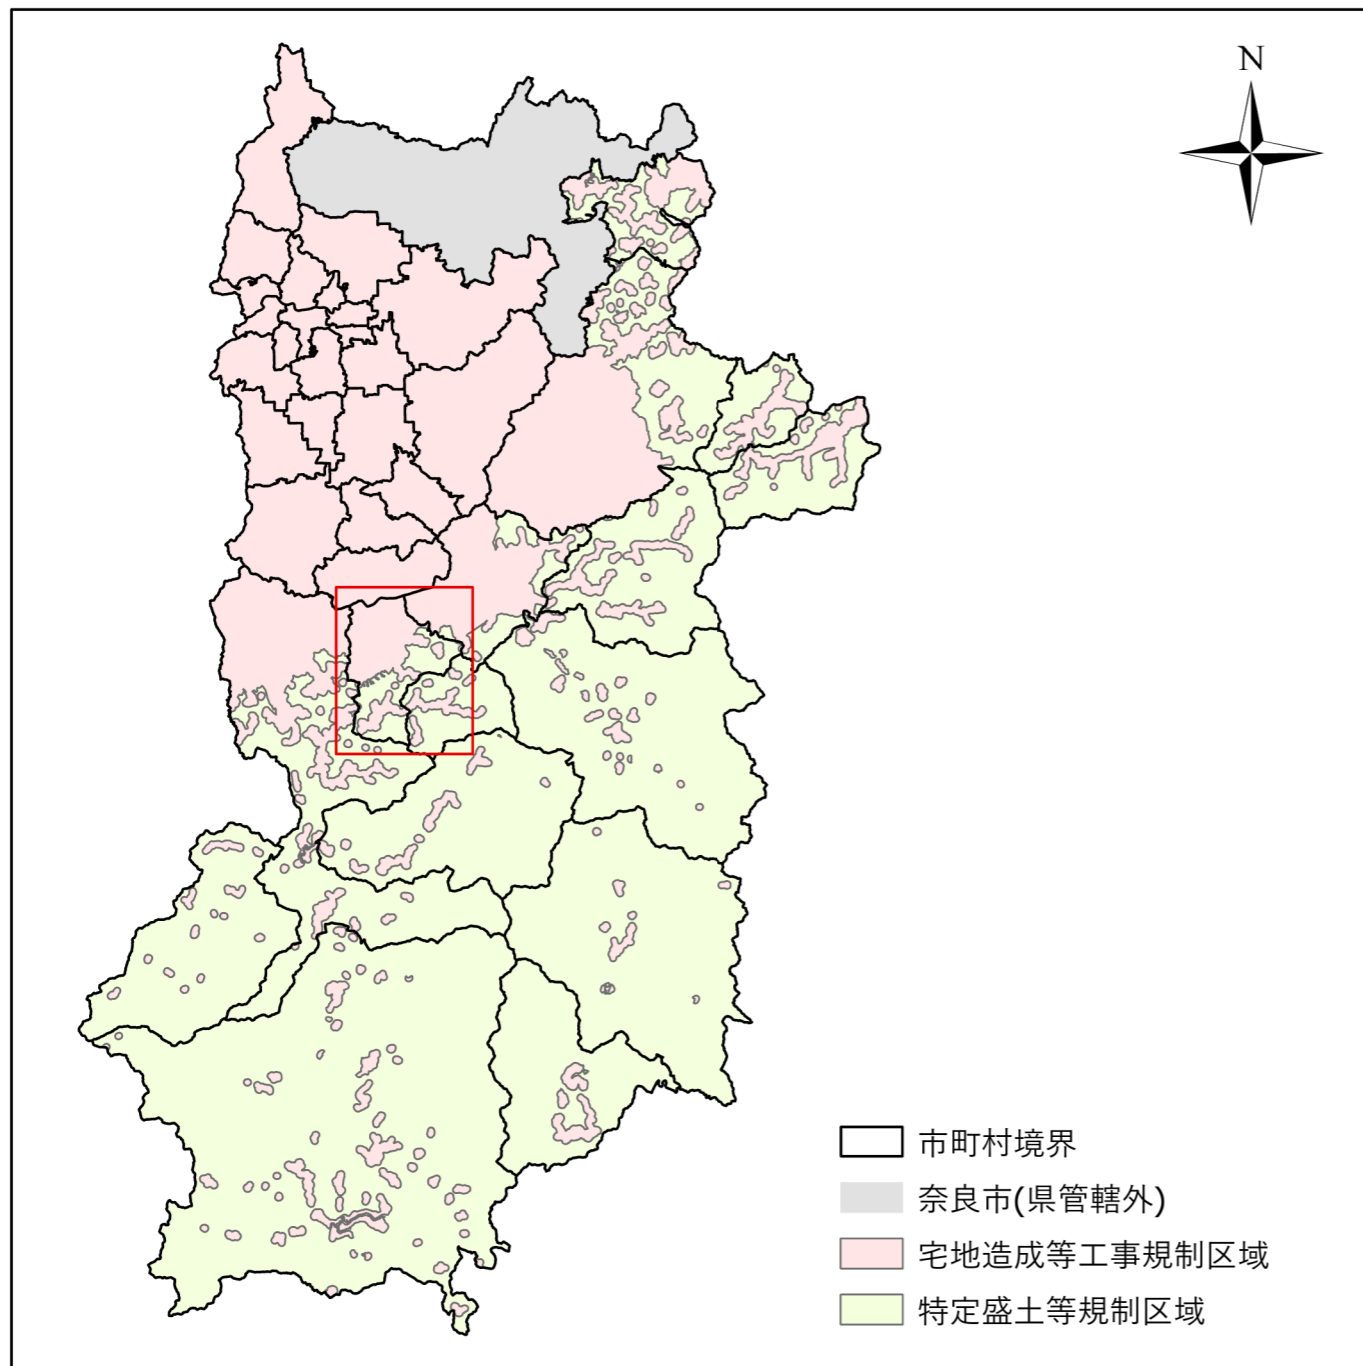

全体及び詳細位置図

区 域	下市町	宅地造成等工事規制区域 特定盛土等規制区域 の候補区域
所 在 地	奈良県 下市町	
調 査 時 期	令和5年4月～令和6年5月	

全体位置図(S=1:600,000)

詳細位置図(S=1:57,000)