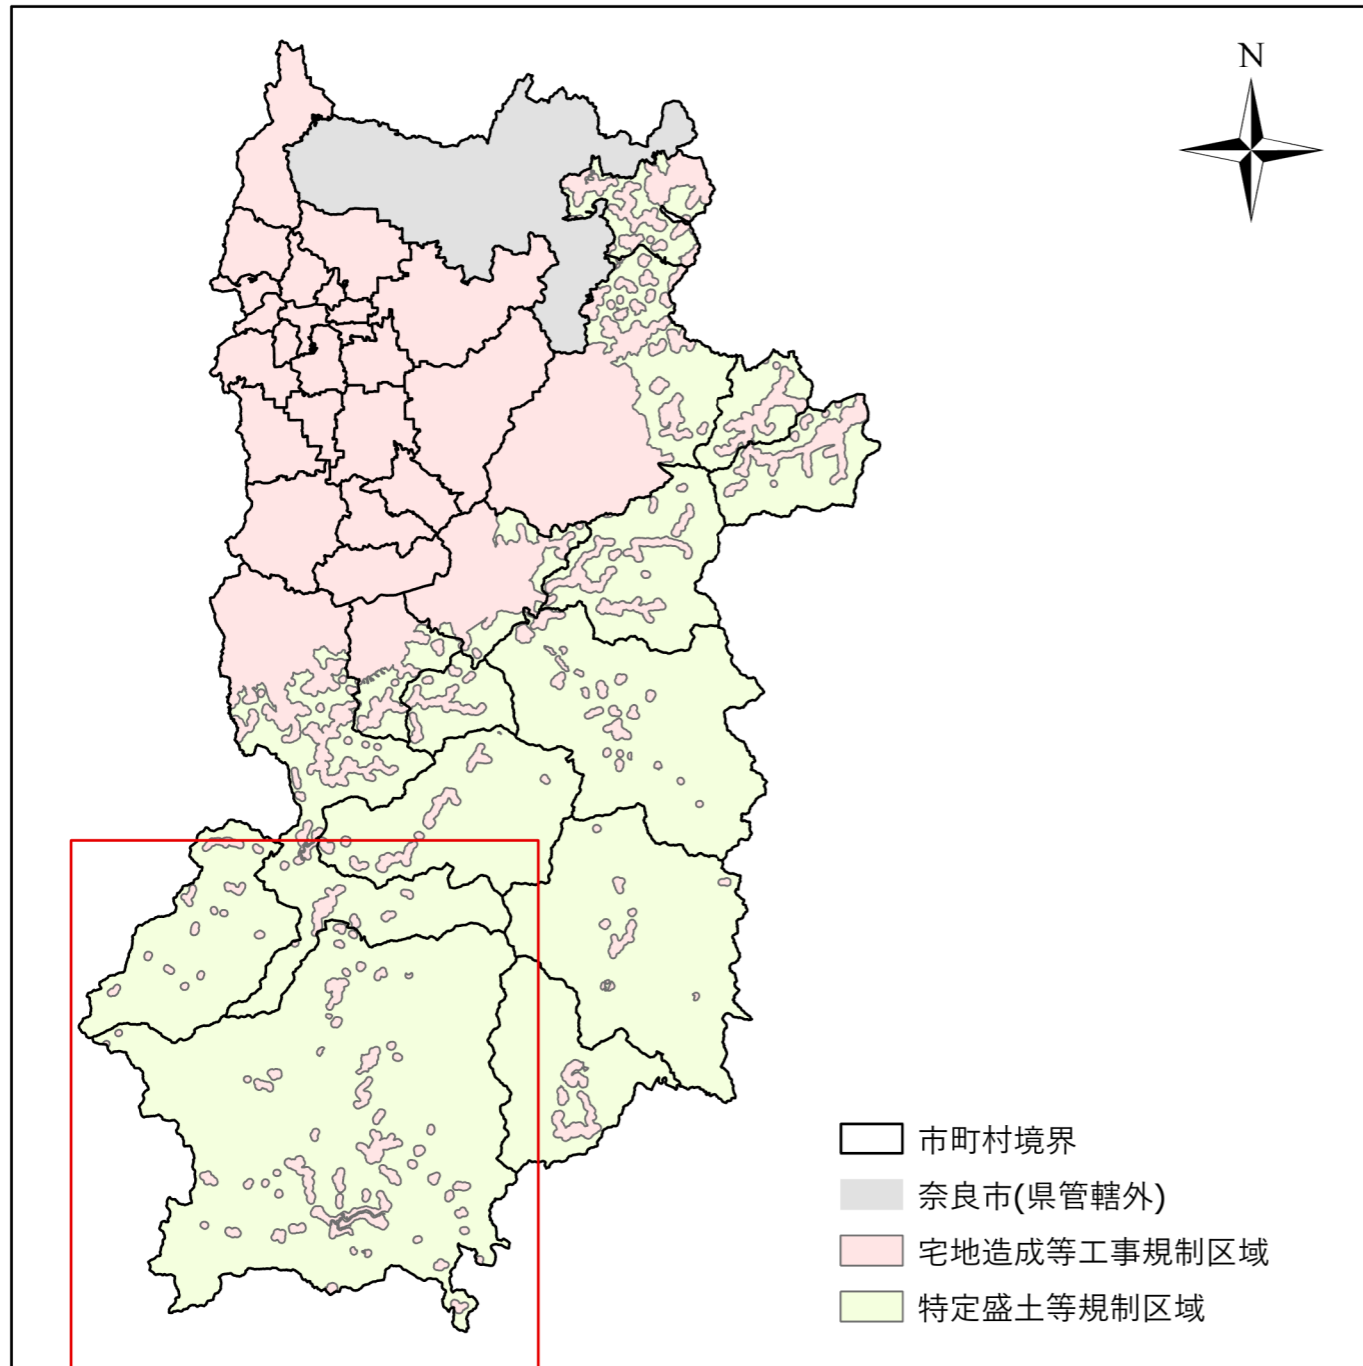

全体及び詳細位置図

区 域	十津川村	宅地造成等工事規制区域 特定盛土等規制区域	の候補区域
所 在 地	奈良県 十津川村		
調 査 時 期	令和5年4月～令和6年5月		

全体位置図(S=1:600,000)

詳細位置図(S=1:195,000)