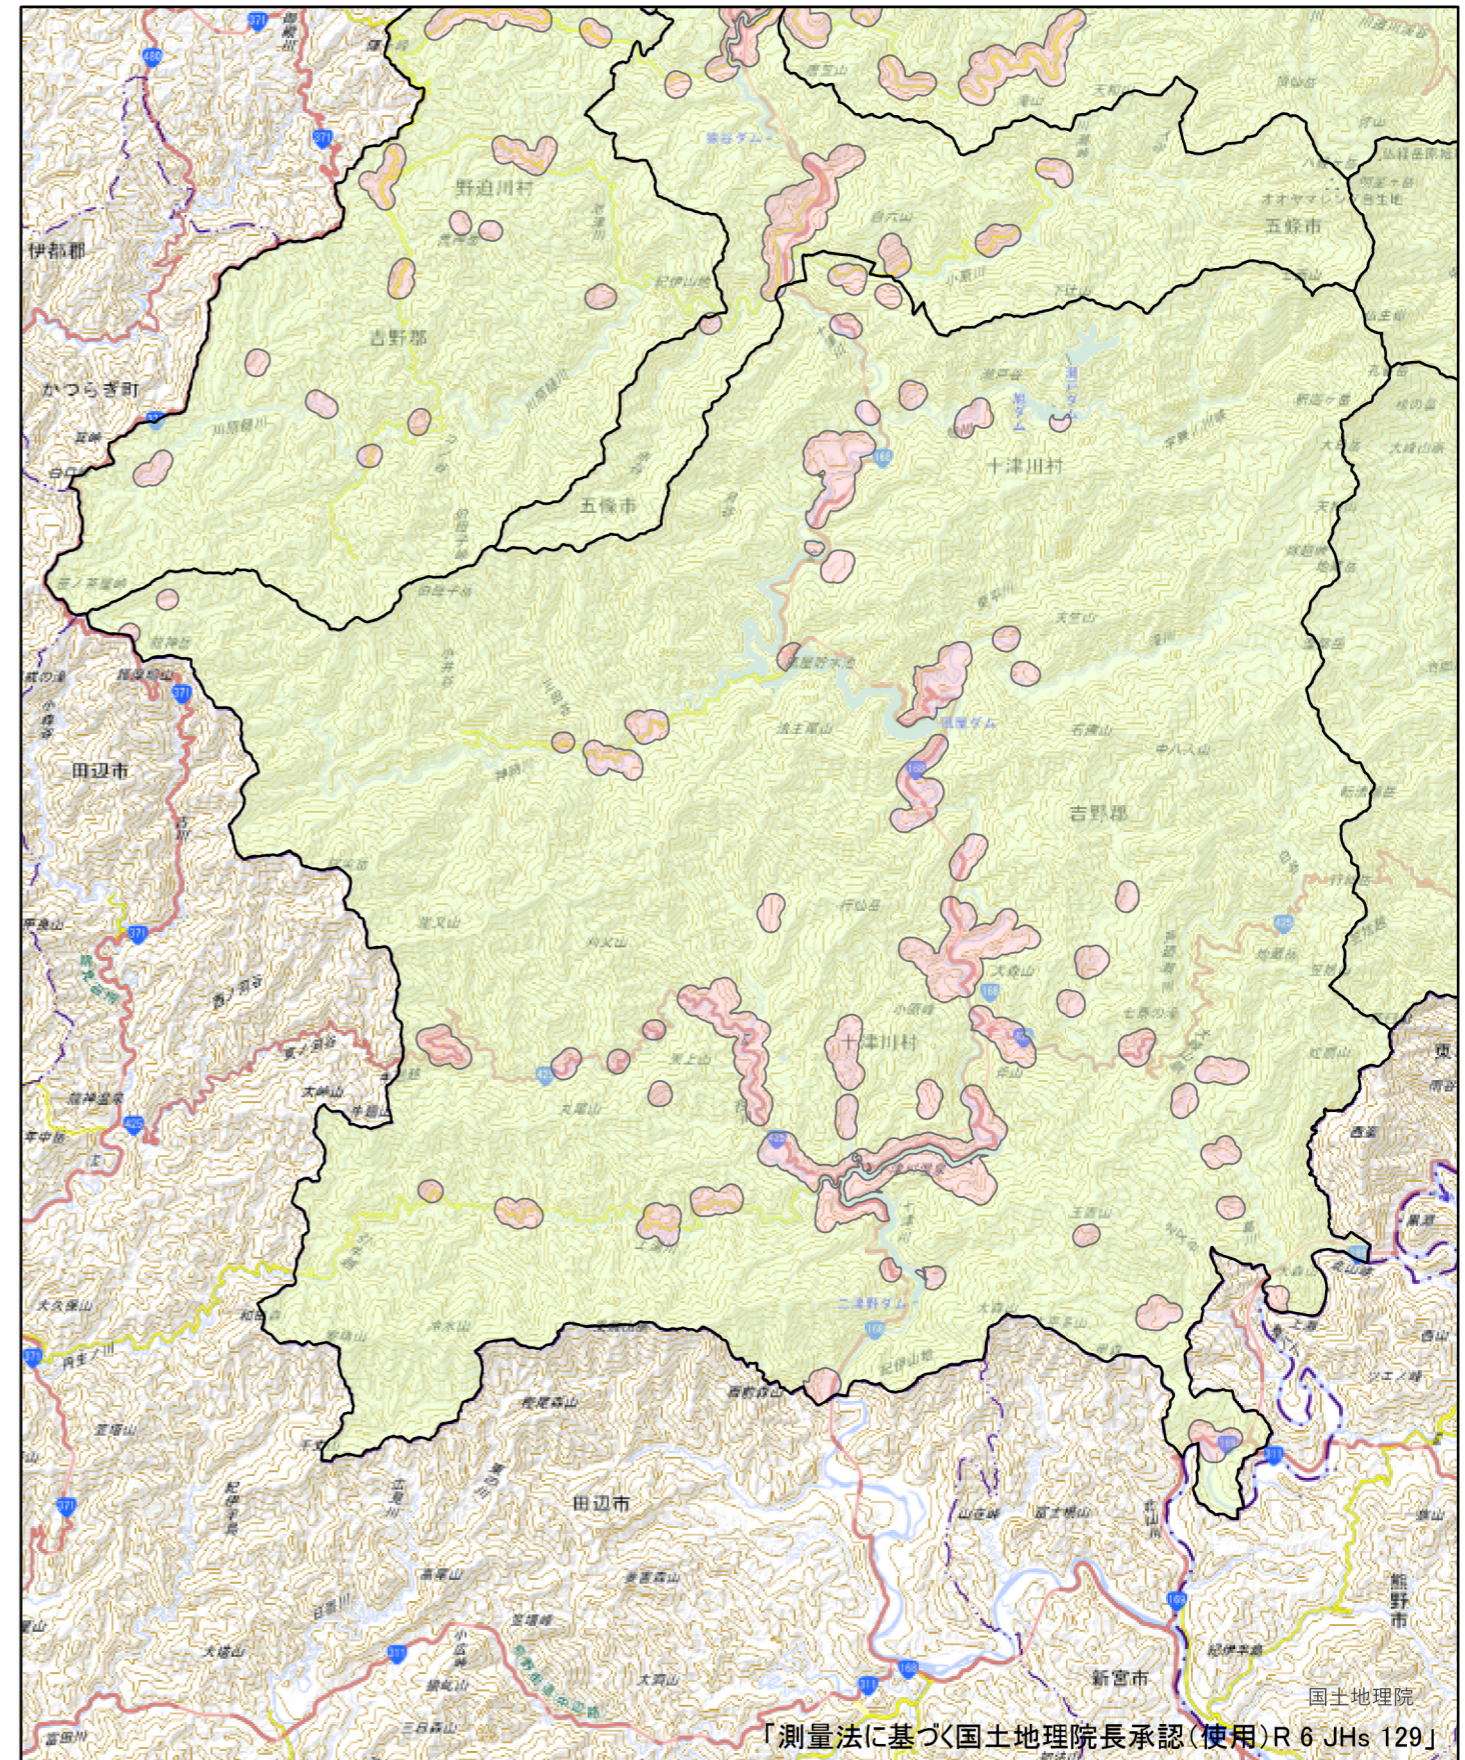

全体及び詳細位置図

区 域	十津川村	宅地造成等工事規制区域 特定盛土等規制区域	の候補区域
所 在 地	奈良県 十津川村		
調 査 時 期	令和5年4月～令和6年5月		

全体位置図(S=1:600,000)

詳細位置図(S=1:195,000)