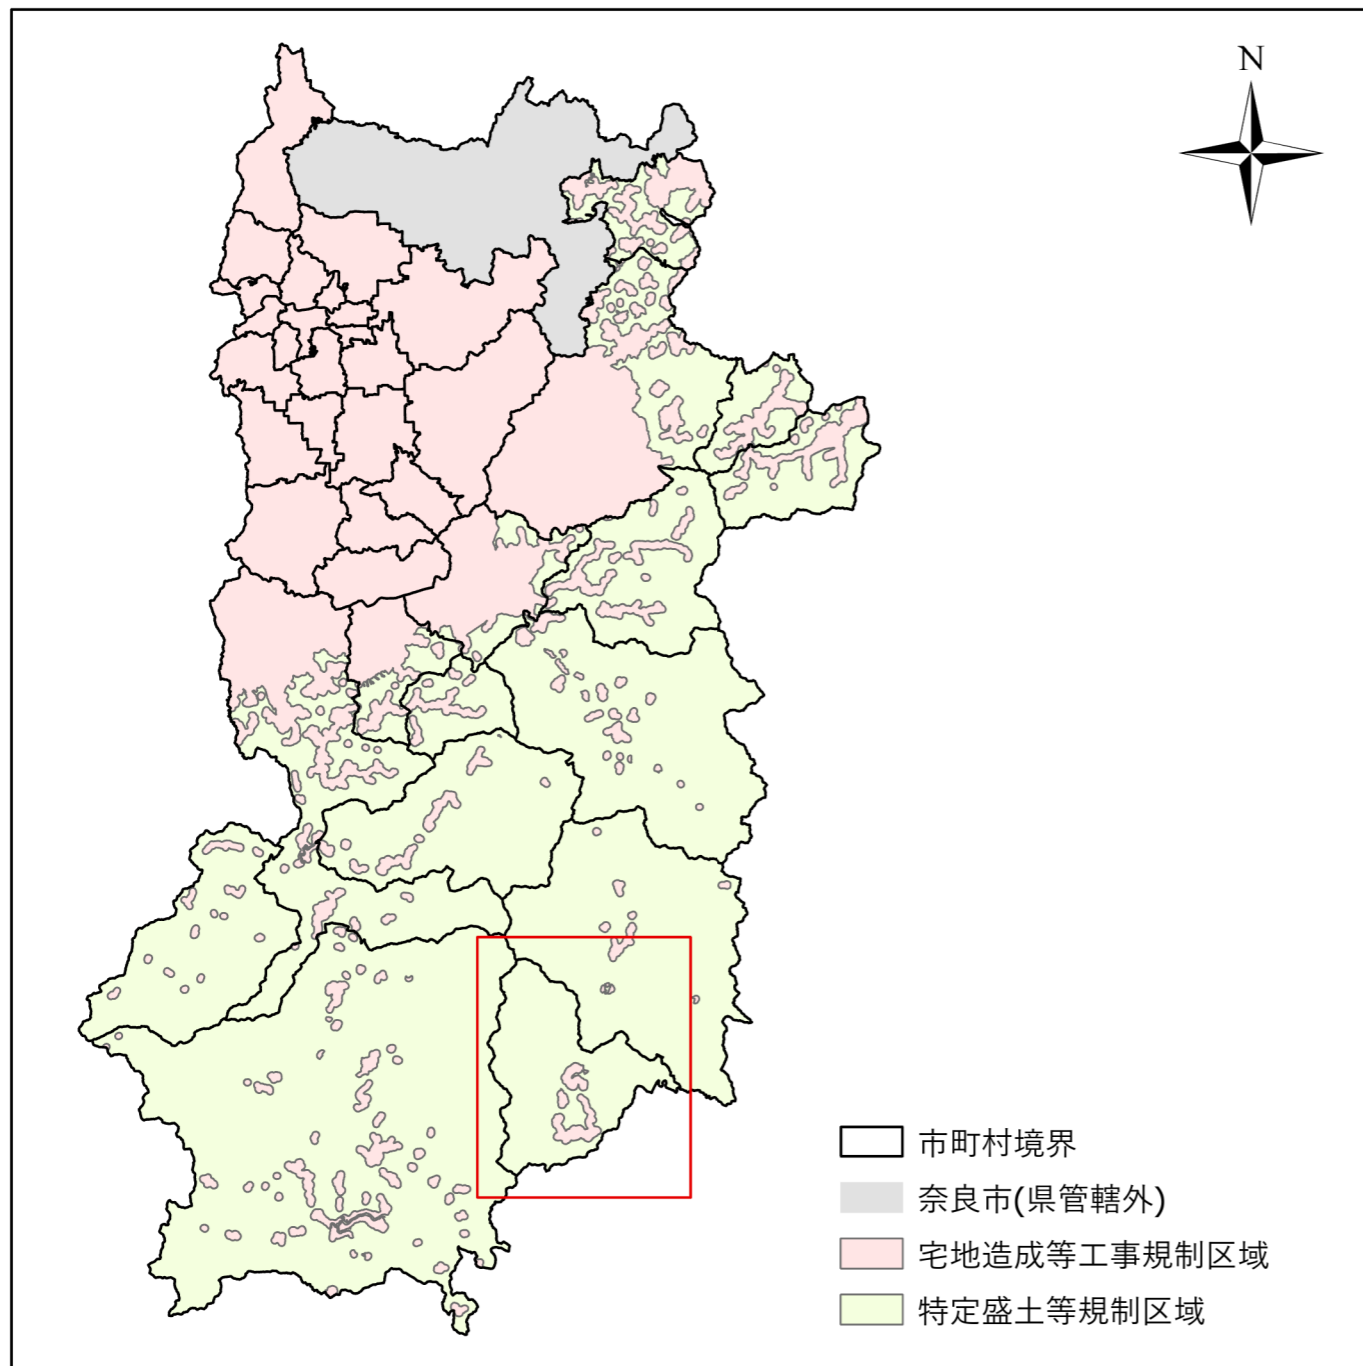

全体及び詳細位置図

区 域	下北山村 宅地造成等工事規制区域 特定盛土等規制区域 の候補区域
所 在 地	奈良県 下北山村
調 査 時 期	令和5年4月～令和6年5月

全体位置図(S=1:600,000)

詳細位置図(S=1:89,000)