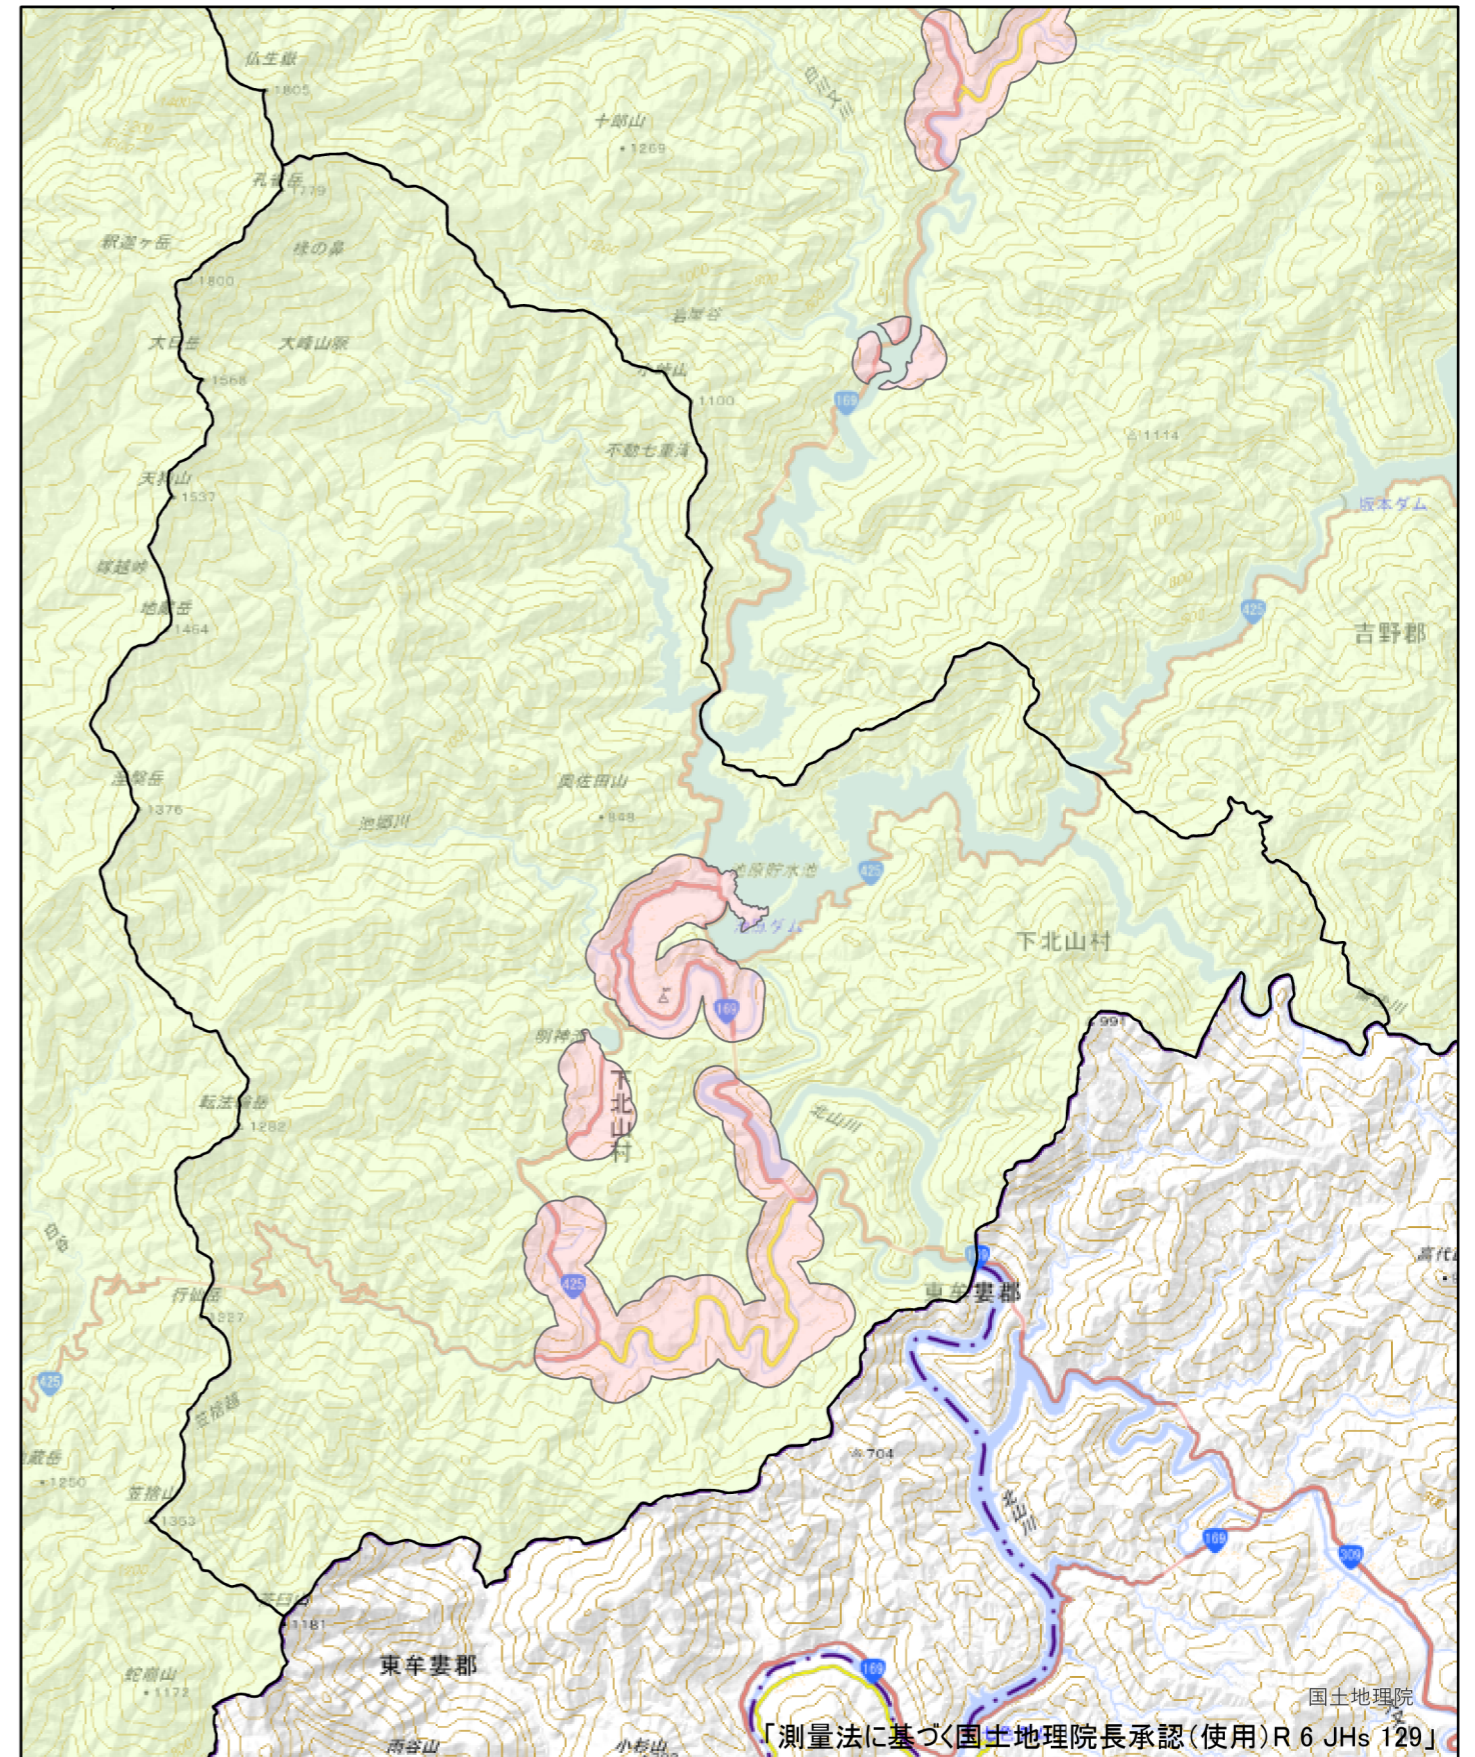

全体及び詳細位置図

区 域	下北山村 宅地造成等工事規制区域 特定盛土等規制区域 の候補区域
所 在 地	奈良県 下北山村
調 査 時 期	令和5年4月～令和6年5月

全体位置図(S=1:600,000)

詳細位置図(S=1:89,000)