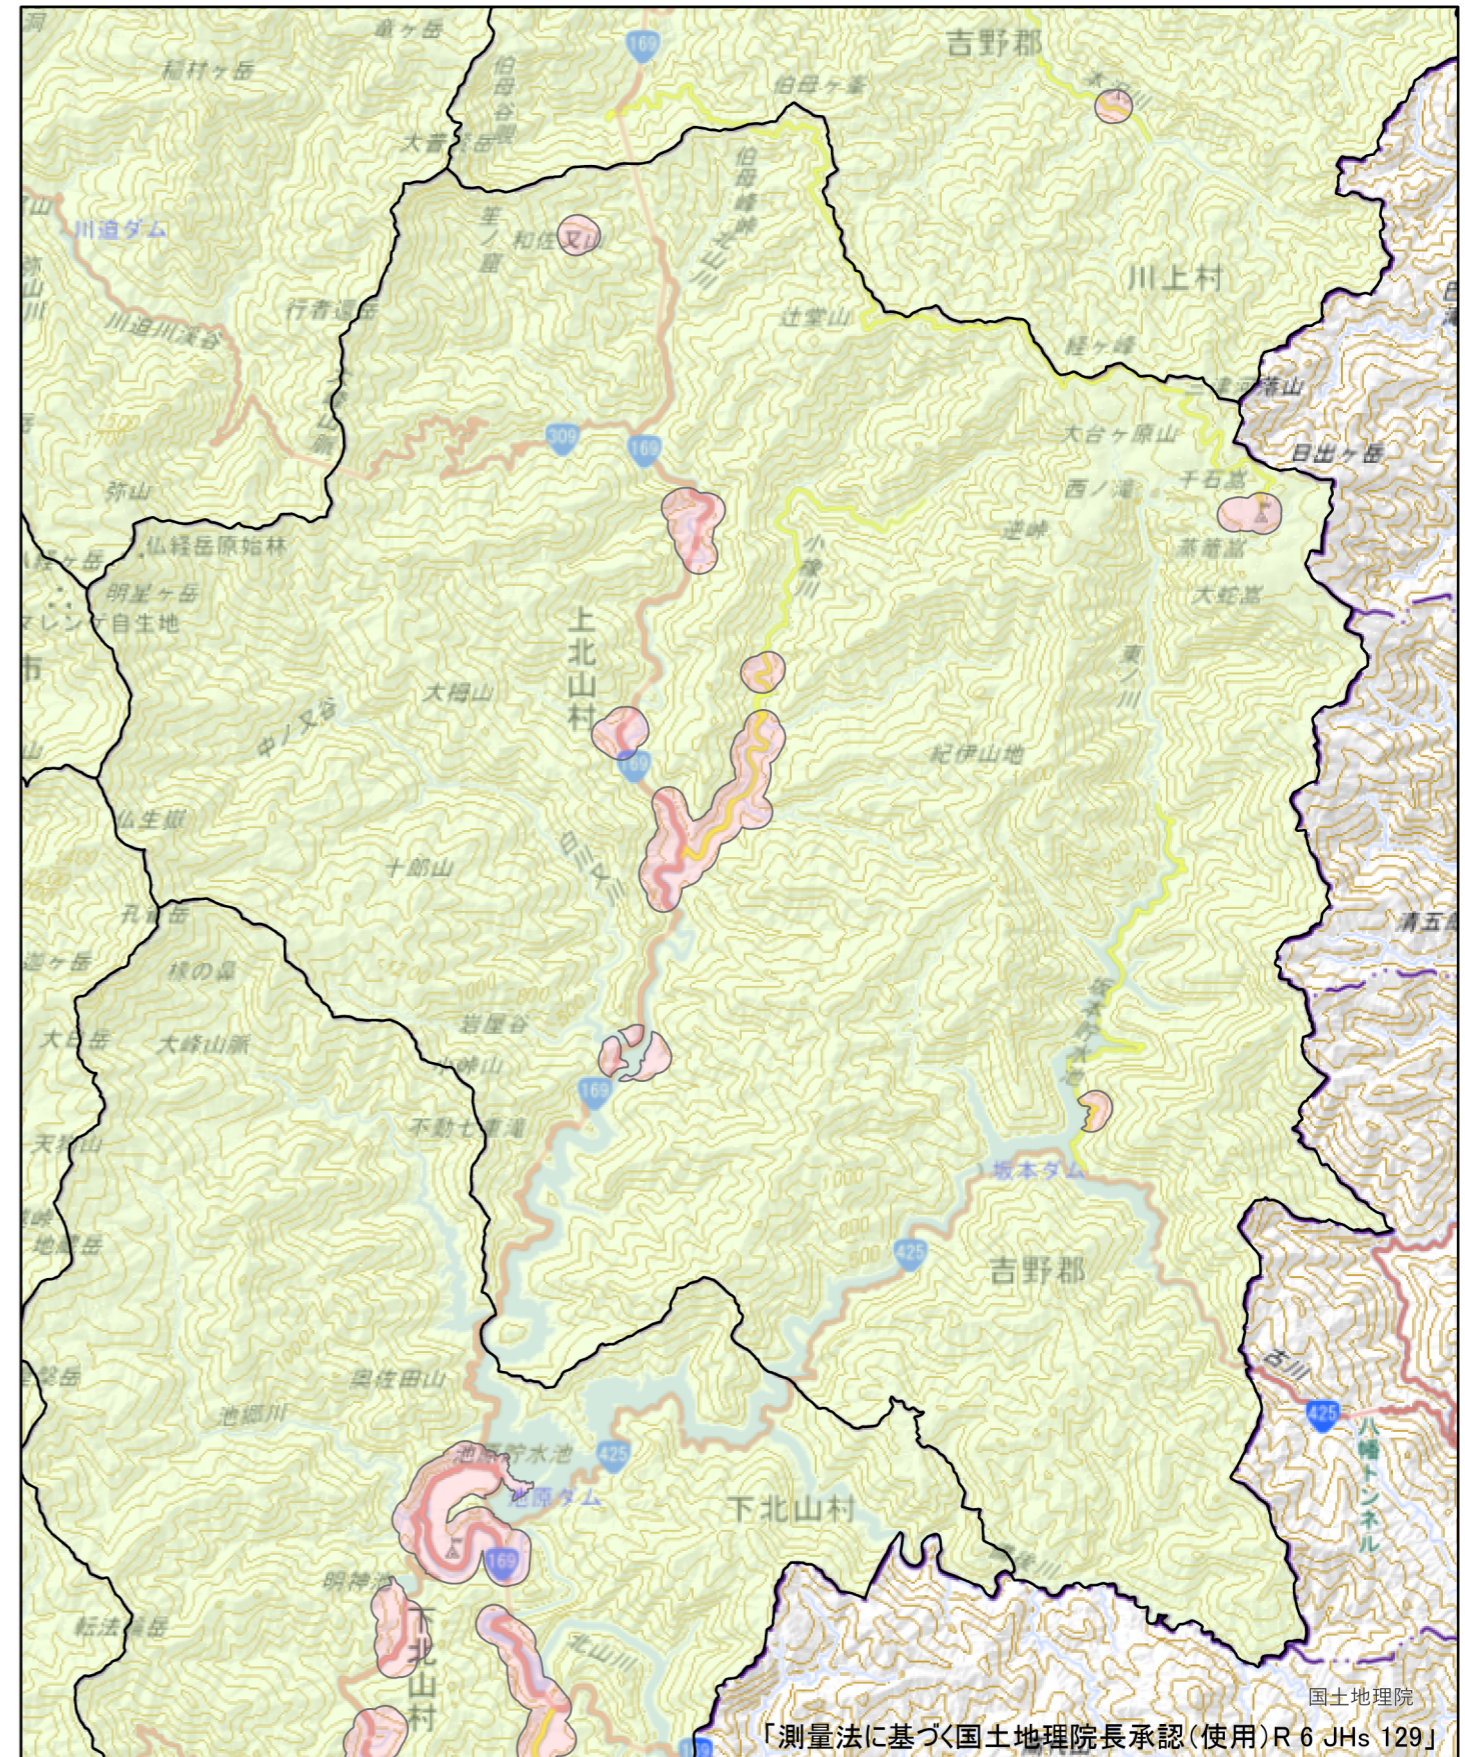

全体及び詳細位置図

区 域	上北山村 宅地造成等工事規制区域 特定盛土等規制区域 の候補区域
所 在 地	奈良県 上北山村
調 査 時 期	令和5年4月～令和6年5月

全体位置図(S=1:600,000)

詳細位置図(S=1:115,000)