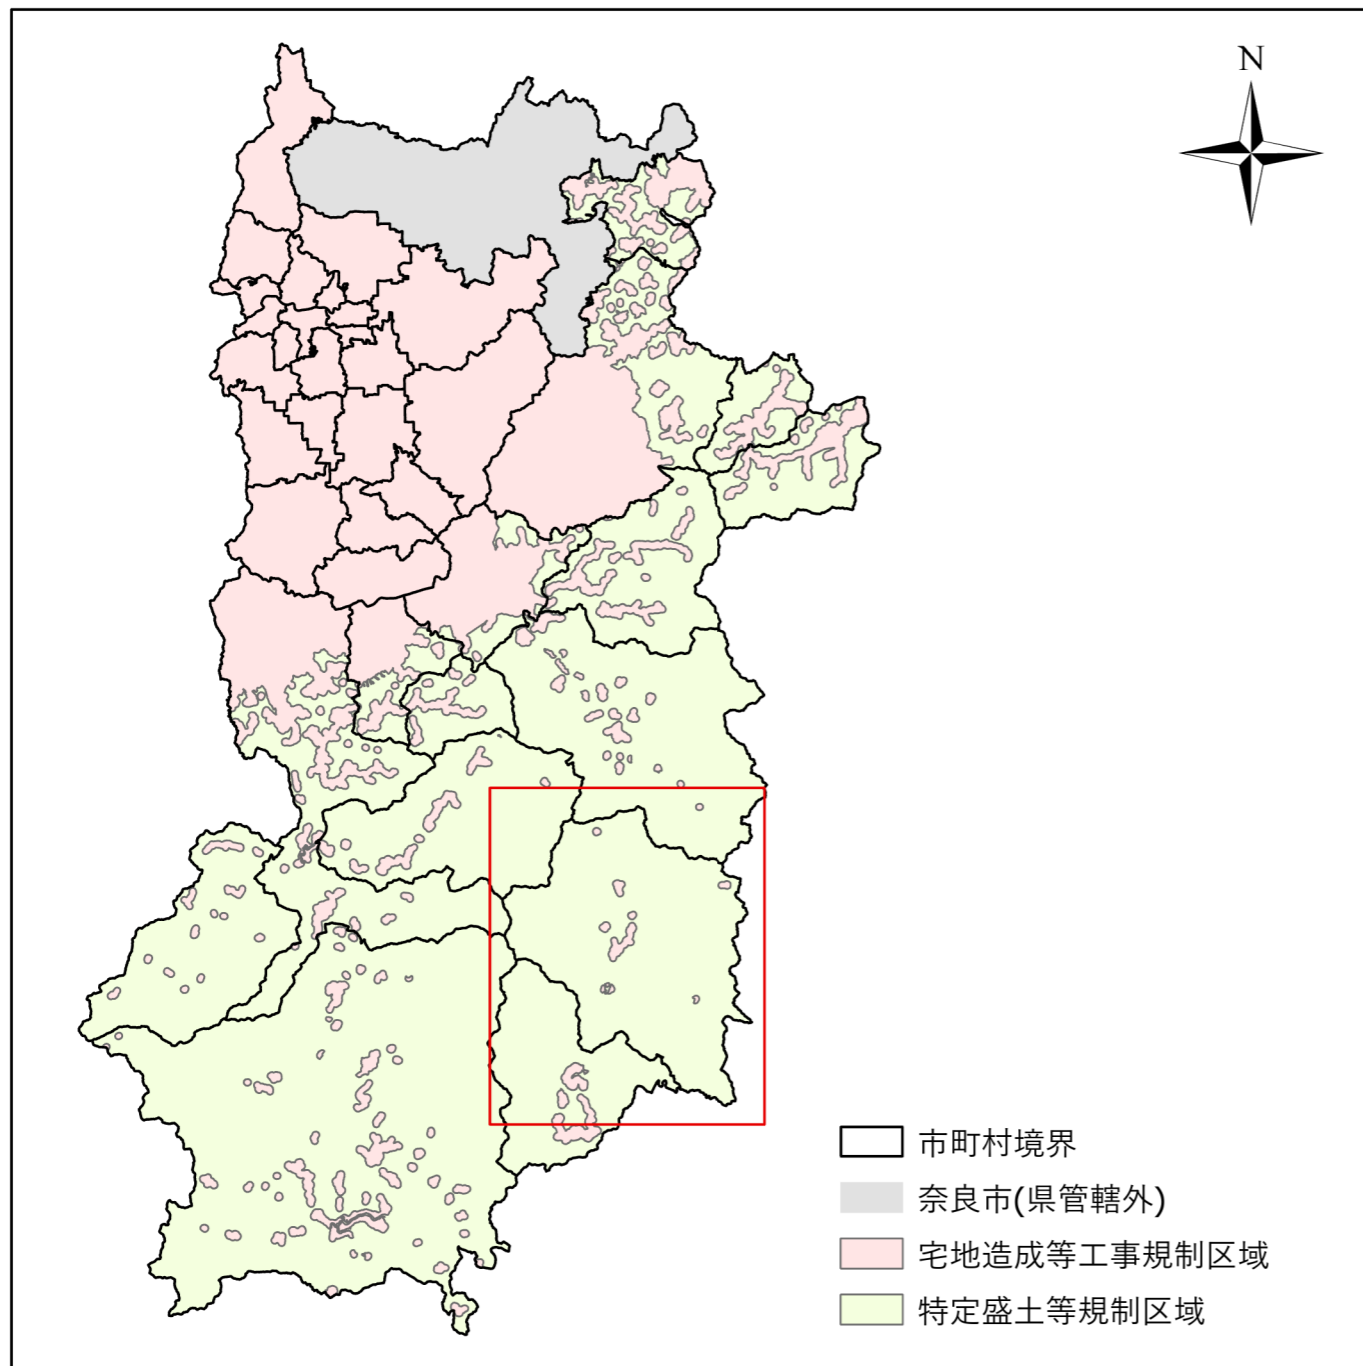

全体及び詳細位置図

区 域	上北山村 宅地造成等工事規制区域 特定盛土等規制区域 の候補区域
所 在 地	奈良県 上北山村
調 査 時 期	令和5年4月～令和6年5月

全体位置図(S=1:600,000)

詳細位置図(S=1:115,000)