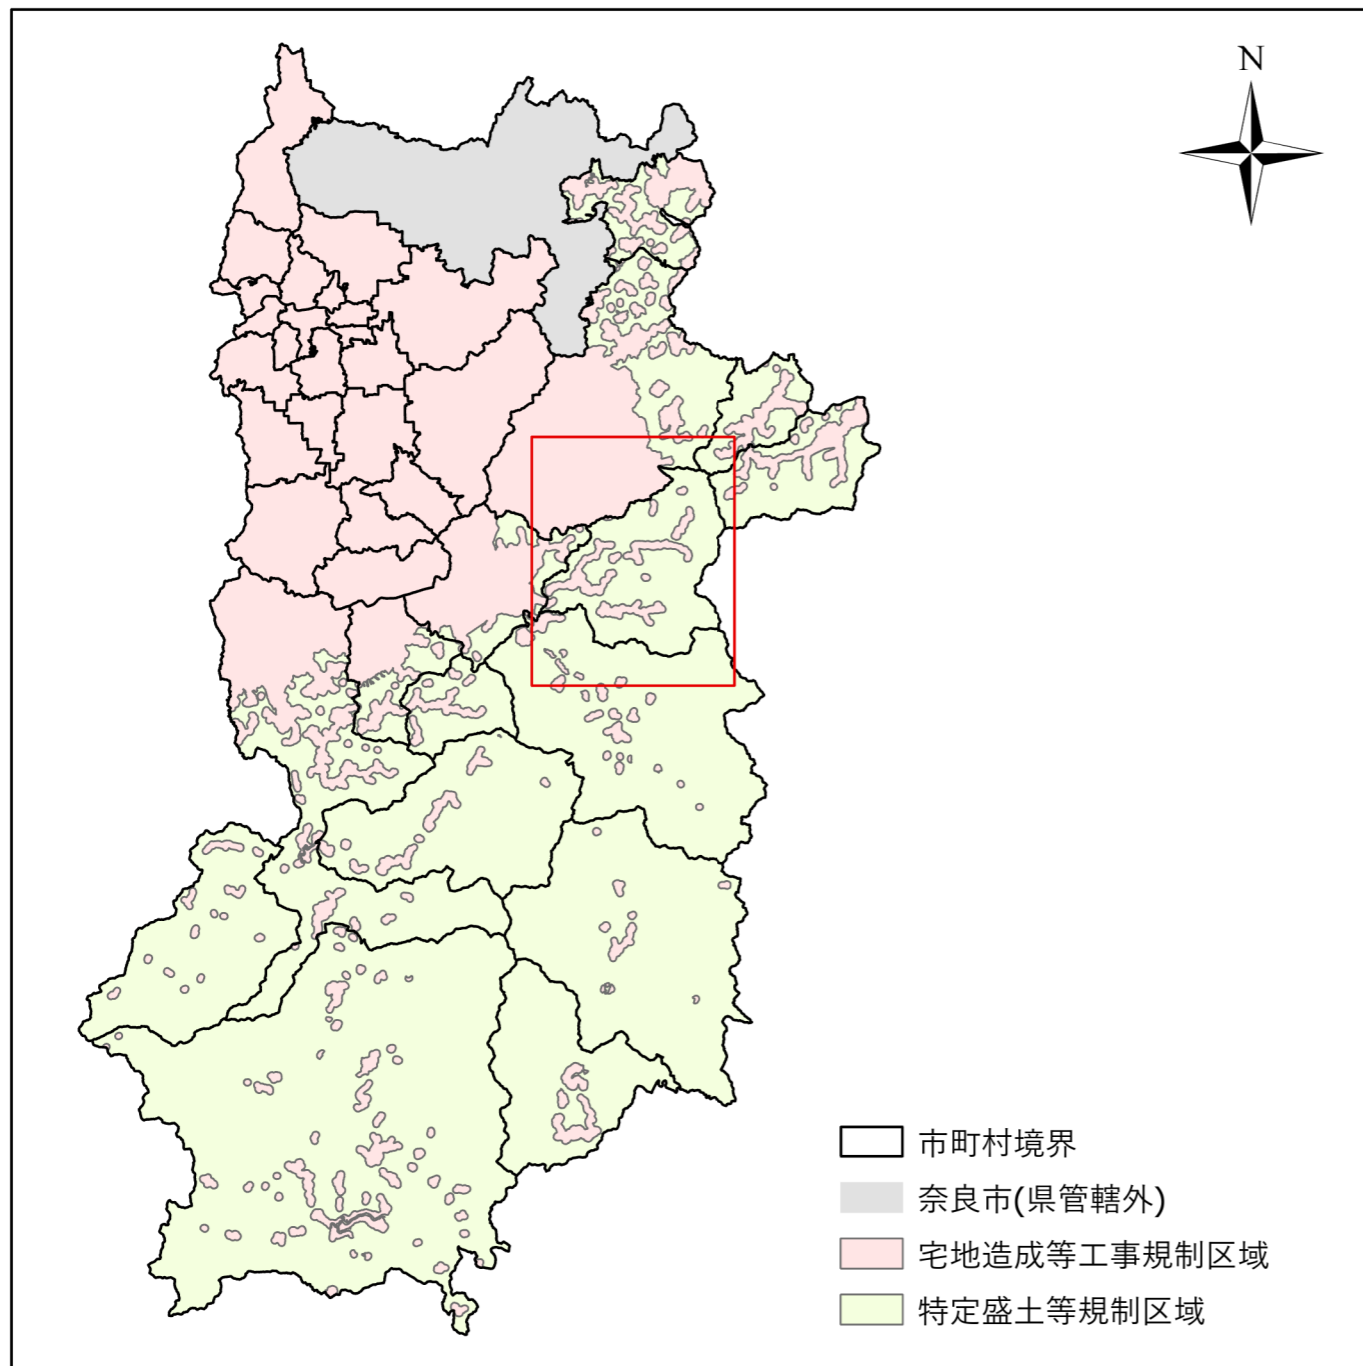

全体及び詳細位置図

区 域	東吉野村 宅地造成等工事規制区域 特定盛土等規制区域 の候補区域
所 在 地	奈良県 東吉野村
調 査 時 期	令和5年4月～令和6年5月

全体位置図(S=1:600,000)

詳細位置図(S=1:85,000)