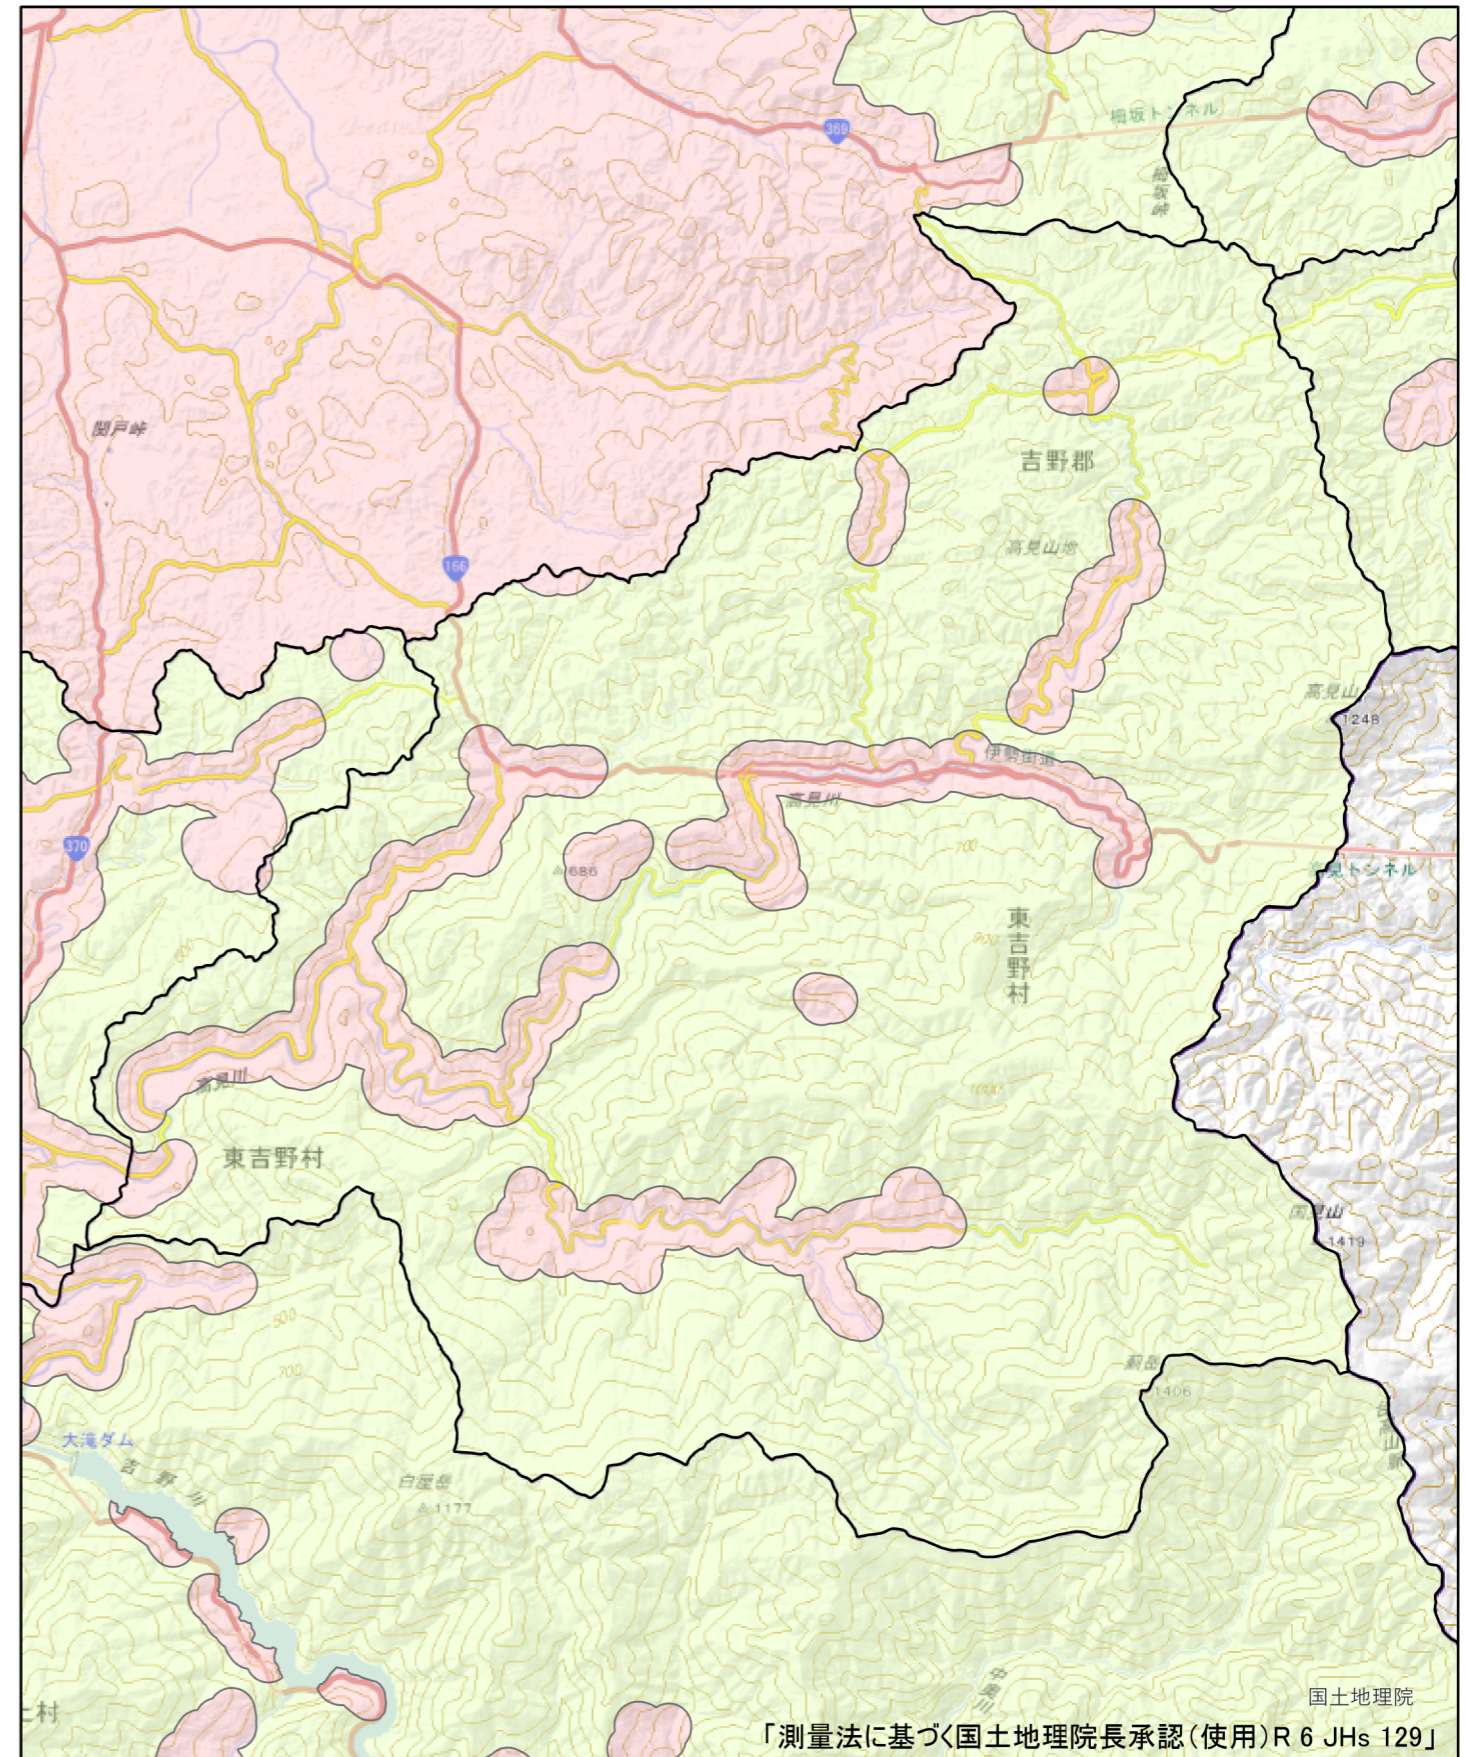

全体及び詳細位置図

区 域	東吉野村 宅地造成等工事規制区域 特定盛土等規制区域 の候補区域
所 在 地	奈良県 東吉野村
調 査 時 期	令和5年4月～令和6年5月

全体位置図(S=1:600,000)

詳細位置図(S=1:85,000)