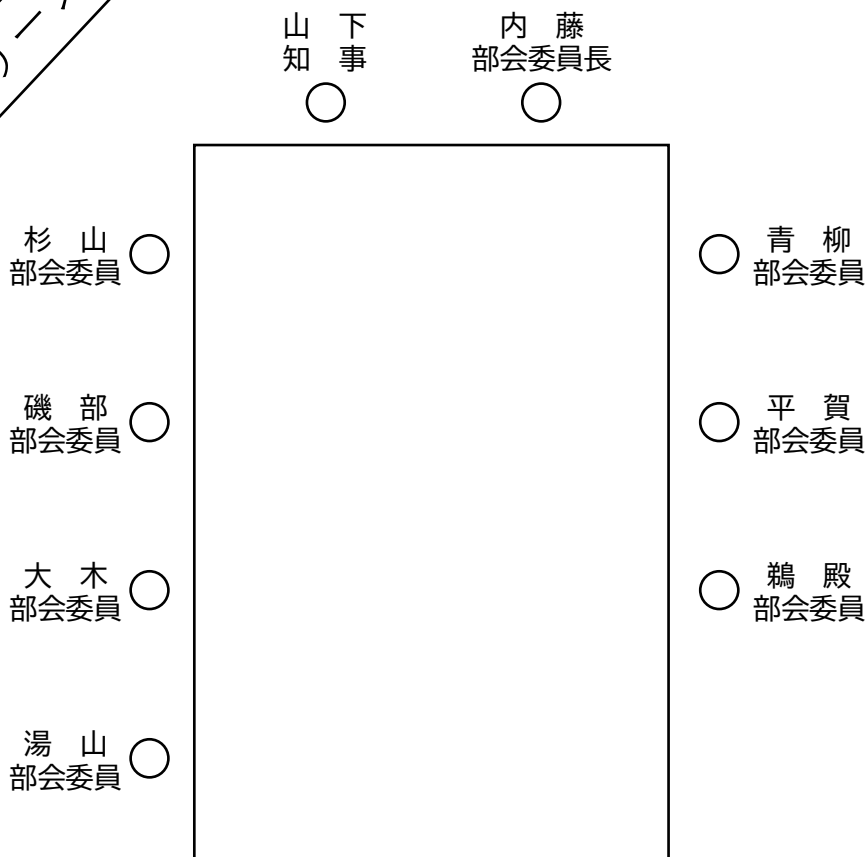

奈良県観光戦略本部 平城宮跡周辺エリア部会(第1回) 配席図

場所:平城宮跡歴史公園 平城宮いざない館多目的室
日時:令和6年9月9日(月) 14:00~16:00

スクリーン

事務局

○

中村
次長

○

岡崎
係長

○

楠本
課長

○

奥田
補佐

○

岡部
局長

○

竹林
次長