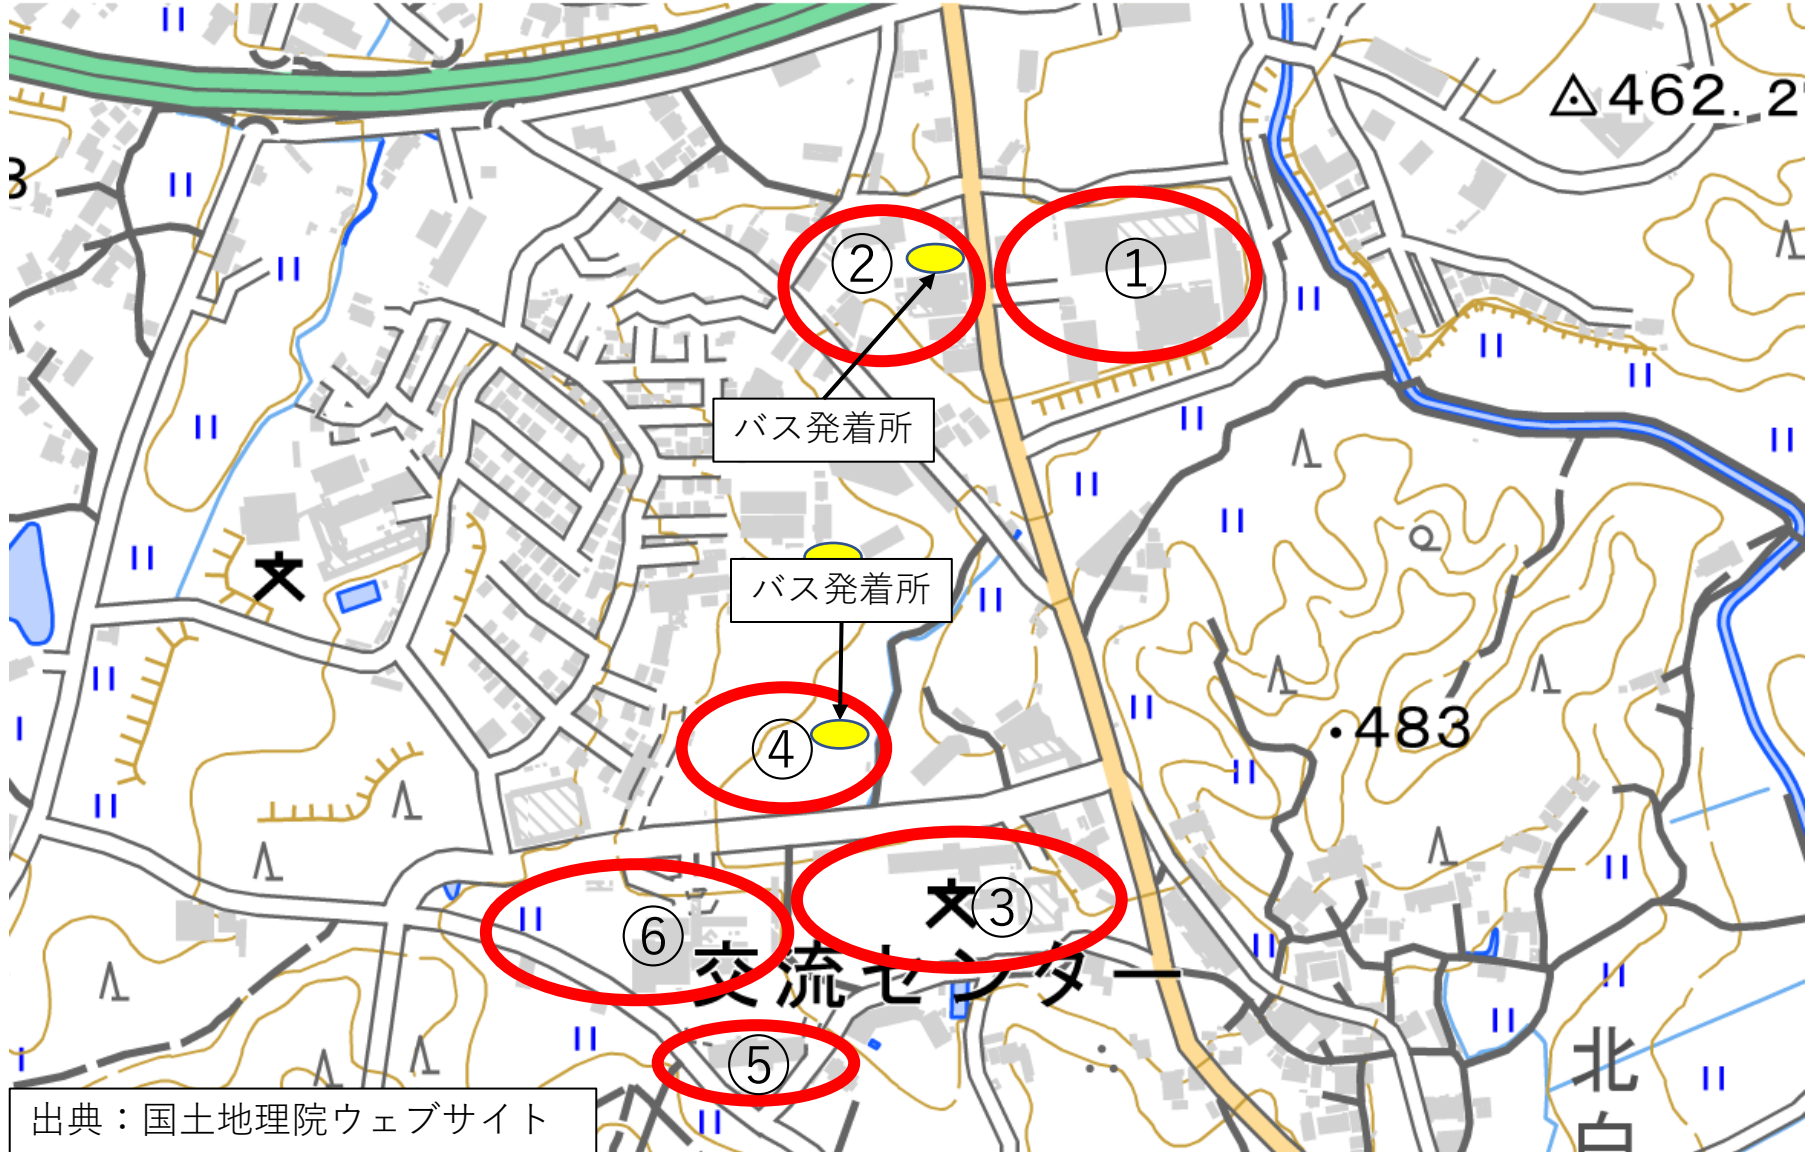

# 一般見学者用駐車場配置図 (針インター南側付近)

## ② J Aならけん都祁支店

- ① 通路部分が狭いため、現段階では《桃色：軽自動車》を3カ所所設定
- ② 敷地の右北角(地下不明)部分に予備(5台分)設定

出典：国土地理院ウェブサイト

【訓練来場者駐車場】その②  
駐車可能台数  
No①～No④：45台(軽:16台)  
+予備：5台

### ③市立都祁小学校南側

出典：国土地理院ウェブサイト

## ⑤都祁保健所・診療所

【訓練来場者駐車場】その⑤  
○駐車可能台数

No①～No④: 20台

出典：国土地理院ウェブサイト