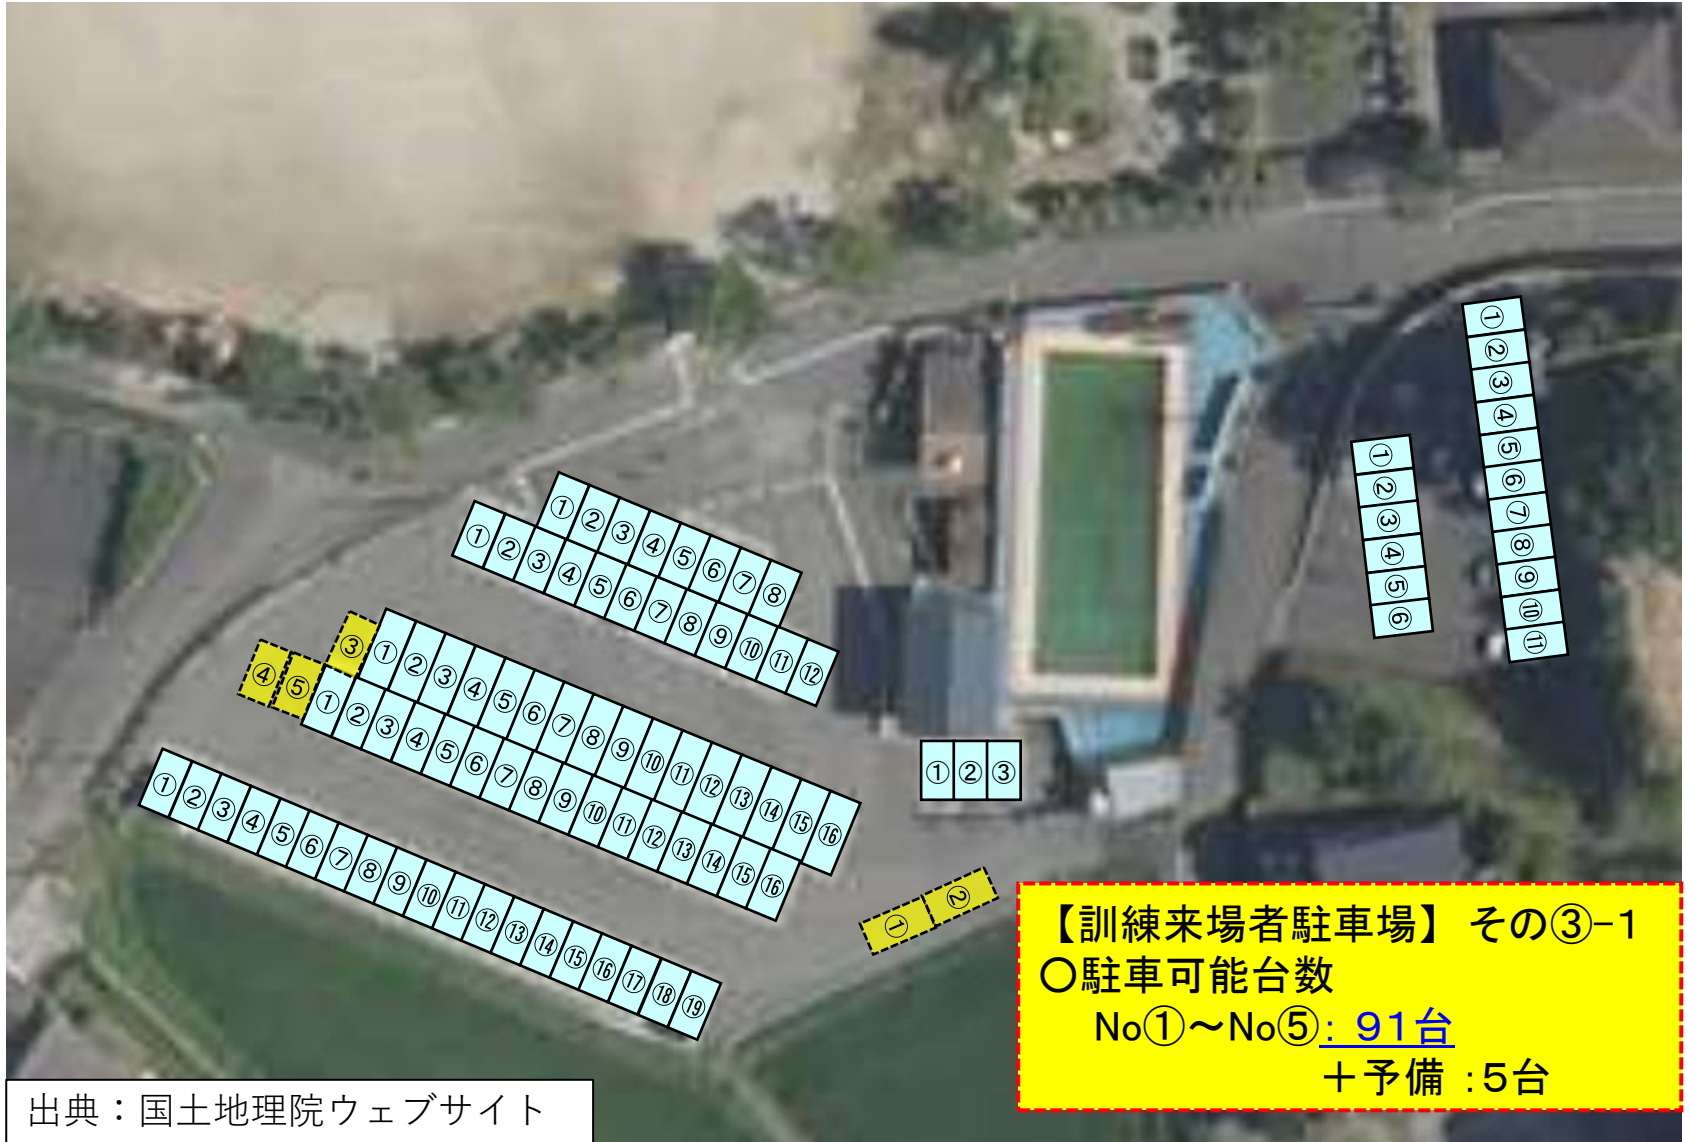

# 一般見学者用駐車場配置図 (針インター南側付近)

## ② J Aならけん都祁支店

- ① 通路部分が狭いため、現段階では《桃色：軽自動車》を3カ所所設定
- ② 敷地の右北角(地下不明)部分に予備(5台分)設定

出典：国土地理院ウェブサイト

【訓練来場者駐車場】その②  
駐車可能台数  
No①～No④：45台(軽:16台)  
+予備：5台

### ③市立都祁小学校南側

出典：国土地理院ウェブサイト