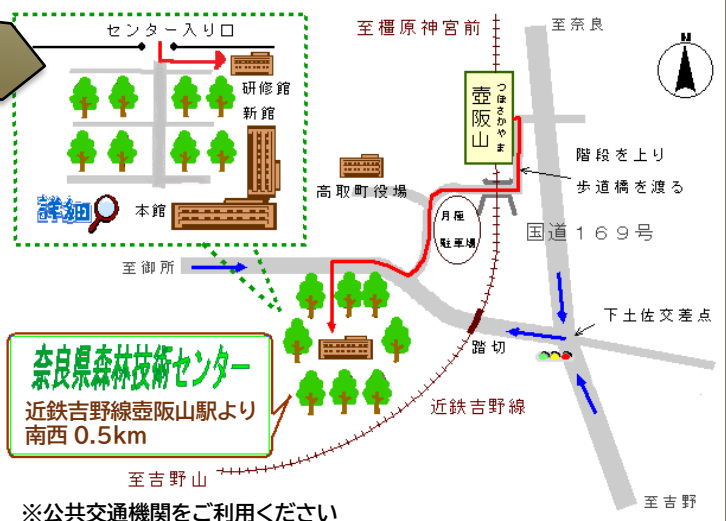

4

■15:30~16:05

栈木痕の原因究明およびその低減方法の開発(R3~5)

木材利用課 主任主事 森下 真衣

◆参加申込・・・事前参加申込が必要です。(※定員:先着50名)

QRコードまたは下記URLから12月16日(月曜日)までにお申込みください。

<https://www.secure.pref.nara.jp/2955.html>

◆参加費 **無料**

◆その他

奈良県森林技術センター公式YouTubeチャンネルから昨年の発表をご覧いただけます。また、今年度の発表内容も後日公開予定です。

◆お問合せ先

奈良県森林技術センター 総務企画課(担当:迫田(さこだ))
〒635-0133 奈良県高市郡高取町吉備1番地
【TEL】0744-52-2380 【FAX】0744-52-4400

詳細は下記ページをご覧ください。

【ホームページ】<https://www.pref.nara.jp/67527.htm>

会場への案内図

奈良県森林技術センター
近鉄吉野線壺阪山駅より
南西0.5km

※公共交通機関をご利用ください