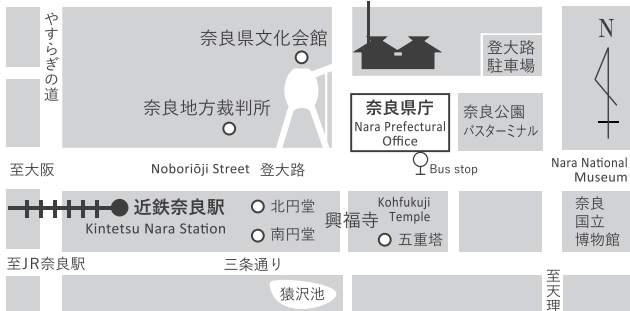

郵便はがき

85円切手を
貼ってください

奈良県美術展覧会

Nara Prefectural Museum of Art

奈良県立美術館

近鉄奈良駅1番出口から徒歩5分、JR奈良駅から奈良交通バス「県庁前」下車

令和6年度第75回

奈良県美術展覧会

洋
彫
写

画
刻
真

日本画
工芸
書芸

奈良県立美術館

(奈良市登大路町 10-6)

公共交通機関をご利用ください
専用駐車場はございませんので
近隣の有料駐車場等をご利用ください

12月12日(木)～15日(日)

9:30～17:00 (最終入館 16:45)