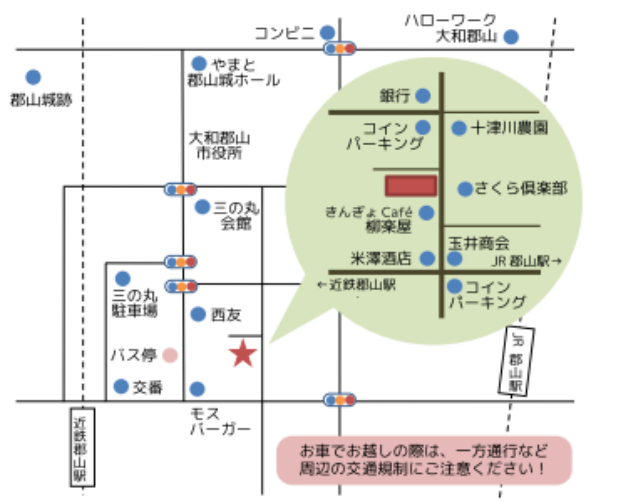

なら西和障害者就業・生活支援センター ライク

〒639-1134

大和郡山市柳2-23-2

<http://www.moe.or.jp/offices>

[/work-support/koriyama/like/](http://www.moe.or.jp/work-support/koriyama/like/)

TEL 0743-85-7702

FAX 0743-85-7703

アクセス JR郡山駅から徒歩約15分

近鉄郡山駅から徒歩約5分

管轄区域 大和郡山市, 生駒市, 生駒郡,
上牧町, 王寺町, 河合町