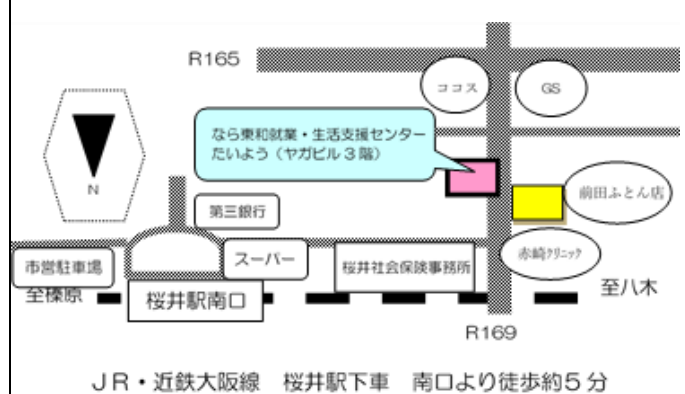

アクセス 近鉄八木西口駅から徒歩約7分

管轄区域 橿原市, 香芝市, 大和高田市, 葛城市,
御所市, 広陵町, 高市郡

なら東和障害者就業・生活支援センター たいよう

〒633-0091

桜井市桜井232 ヤガビル3階302号室

<https://www.yamatokai-taiyo.com/%E7%9B%B8%E8%AB%87%E6%94%AF%E6%8F%B4/>

TEL 0744-43-4404

FAX 0744-43-4404

アクセス 近鉄・JR桜井駅から徒歩約5分

管轄区域 桜井市, 天理市, 宇陀市, 磯城郡,
宇陀郡, 山添村

なら西和障害者就業・生活支援センター ライク

〒639-1134

大和郡山市柳2-23-2

<http://www.moe.or.jp/offices>

[/work-support/koriyama/like/](http://www.moe.or.jp/work-support/koriyama/like/)