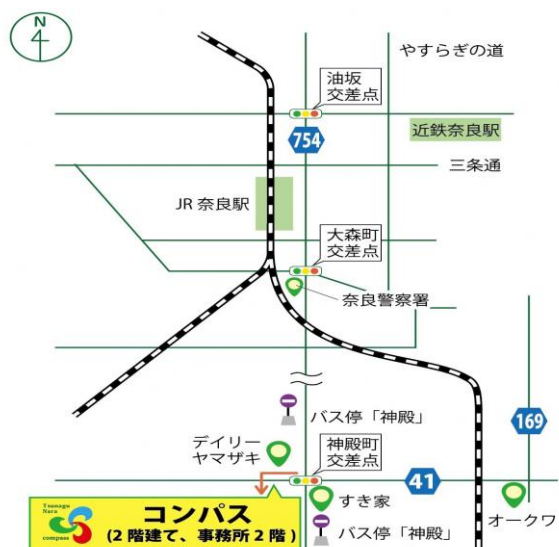

なら障害者就業・生活支援センター コンパス

〒630-8441

奈良市神殿町656番地の4

<http://tsunagunara.jp/naiyou/#compass>

TEL 0742-93-7535

FAX 0742-93-7537

アクセス

【鉄道・バス】近鉄奈良駅・JR奈良駅より
奈良交通バス「白土町」、「シャープ前」、
「杏南町」、「イオンモール大和郡山」
行き乗車「神殿」バス停下車すぐ

【自家用車等】旧24号線神殿町交差点西へ
入ってすぐ（数台駐車場あり）

管轄区域 奈良市

なら中和障害者就業・生活支援センター ブリッジ

〒634-0812

橿原市今井町2-9-19 今井長屋1

<http://tsunagunara.jp/naiyou#bridge>

TEL 0744-23-7176

FAX 0744-23-7181

アクセス 近鉄・JR桜井駅から徒歩約5分

管轄区域 桜井市, 天理市, 宇陀市, 磯城郡,
宇陀郡, 山添村

なら西和障害者就業・生活支援センター ライク

〒639-1134

大和郡山市柳2-23-2

<http://www.moe.or.jp/offices>

[/work-support/koriyama/like/](http://www.moe.or.jp/work-support/koriyama/like/)