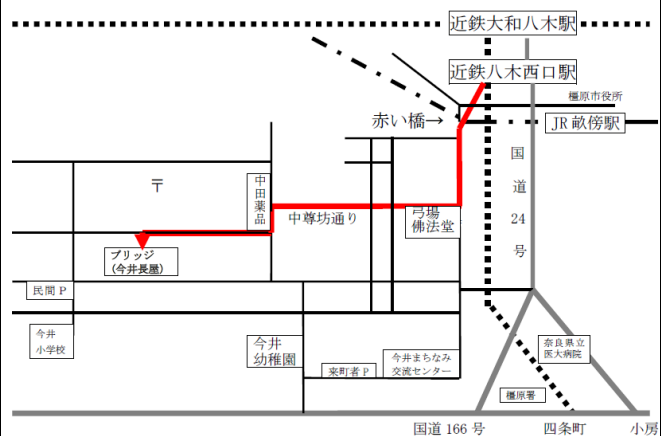

なら中和障害者就業・生活支援センター ブリッジ

〒634-0812

橿原市今井町2-9-19 今井長屋1

<http://tsunagunara.jp/naiyou#bridge>

TEL 0744-23-7176

FAX 0744-23-7181

アクセス 近鉄八木西口駅から徒歩約7分

管轄区域 橿原市, 香芝市, 大和高田市, 葛城市,
御所市, 広陵町, 高市郡