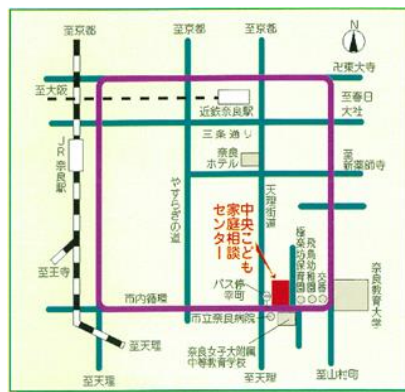

## こども家庭相談センター・子どもセンター

こども家庭相談センターは、子どもの成長、発達、行動、しつけなどのさまざまな問題や心配ごとについて、また女性が抱える悩みや自立のための相談に応じています。

### 【中央こども家庭相談センター】

〒630-8306 奈良市紀寺町833

TEL 0742-26-3788

ホームページ <https://www.pref.nara.jp/1727.htm>

管轄区域 大和郡山市、天理市、桜井市、生駒市、宇陀市、山添村、川西町、平群町、三郷町、斑鳩町、安堵町、三宅町、田原本町、曾爾村、御杖村

アクセス 近鉄奈良駅下車、市内循環バス(外回り)にて15分、幸町バス停下車徒歩1分  
JR奈良駅下車、市内循環バス(内回り)にて15分、幸町バス停前

### 【高田こども家庭相談センター】

〒635-0095 大和高田市大中17-6

TEL 0745-22-6079

ホームページ <https://www.pref.nara.jp/dd.aspx?menuid=12427>

管轄区域 大和高田市、橿原市、五條市、御所市、香芝市、葛城市、高取町、上牧町、王寺町、広陵町、河合町、吉野町、大淀町、下市町、明日香村、黒滝村、天川村、野迫川村、十津川村、下北山村、上北山村、川上村、東吉野村

アクセス JR高田駅から徒歩10分  
近鉄大和高田駅から徒歩15分