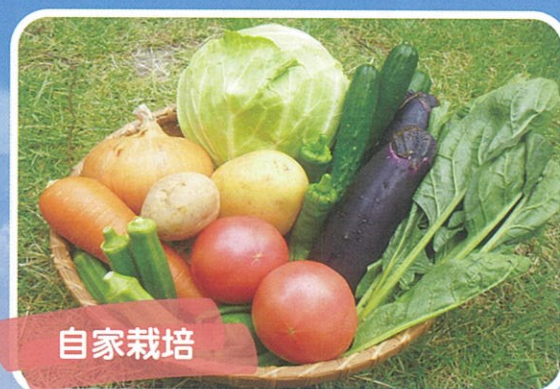

はたらく障害者
応援フェア
はぎわい市
奈良県の授産商品販売会

令和6年

11/2(土)・3(日・祝)

10:00~18:00

10:00~17:00

イオンモール奈良登美ヶ丘3F ならとみコート

生駒市鹿畑町3027

こだわり食品※

手づくり Goods

自家栽培

※こだわり食品：合成保存料、着色料、人工甘味料などの不使用。詳細は各商品の原材料表示を参照下さい。

ワークショップ

大人気!!
きんぎょちゃんチャームを
作ってみよう

200円

先着 50名様

自然素材を使って
クリスマス飾り
(ツリー・リースなど)を作ろう