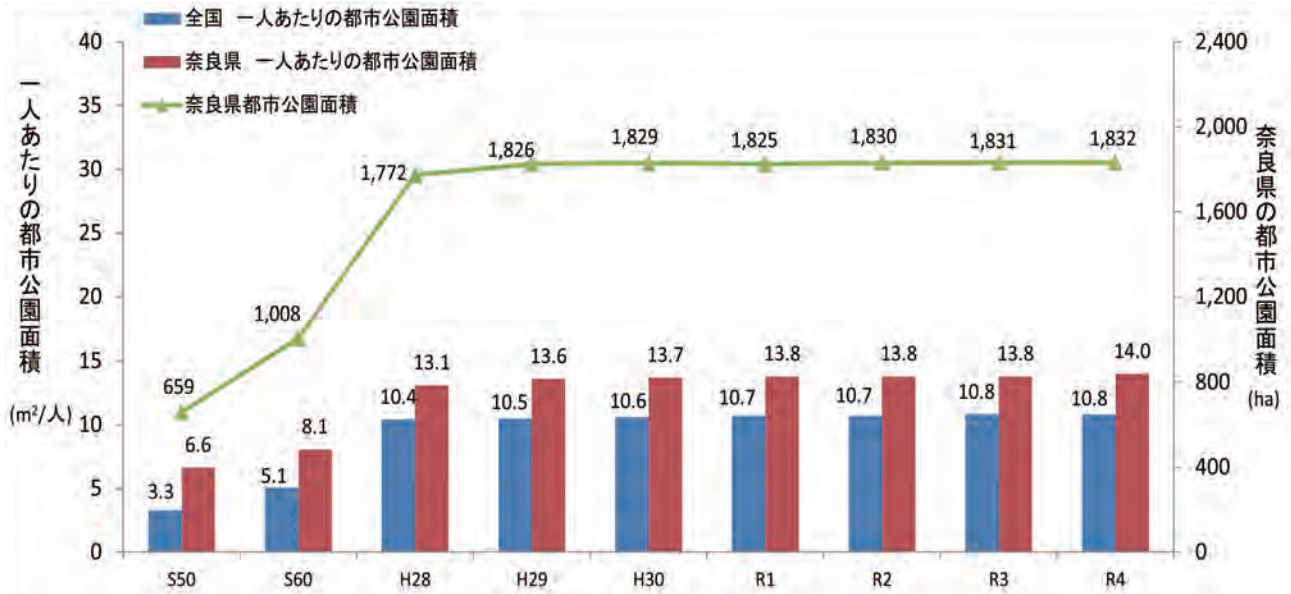

奈良県における都市公園の推移と現況