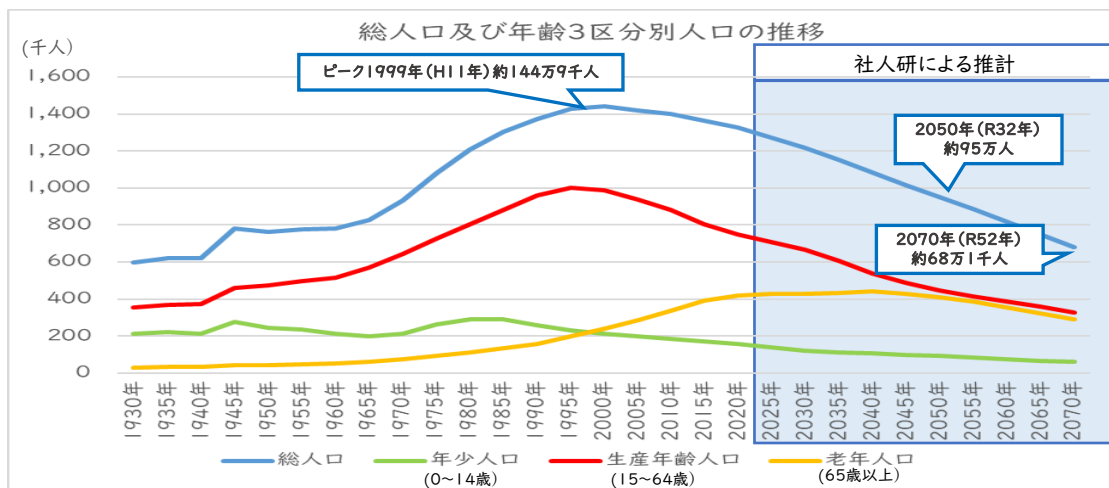

県の移住・定住施策の現状と課題

現状と課題

これまで県の移住・定住施策は、奥大和地域(19市町村)の振興の観点から、同地域において重点的に実施。

人口減少が進む中、県の活力を確保し続けるためには、全県的な移住・就労促進のための取組が必要。

■ 奈良県人口及び生産年齢人口等の推移

【出典】総務省「国勢調査」

国立社会保障・人口問題研究所「日本の地域別将来推計人口(令和5年推計)」