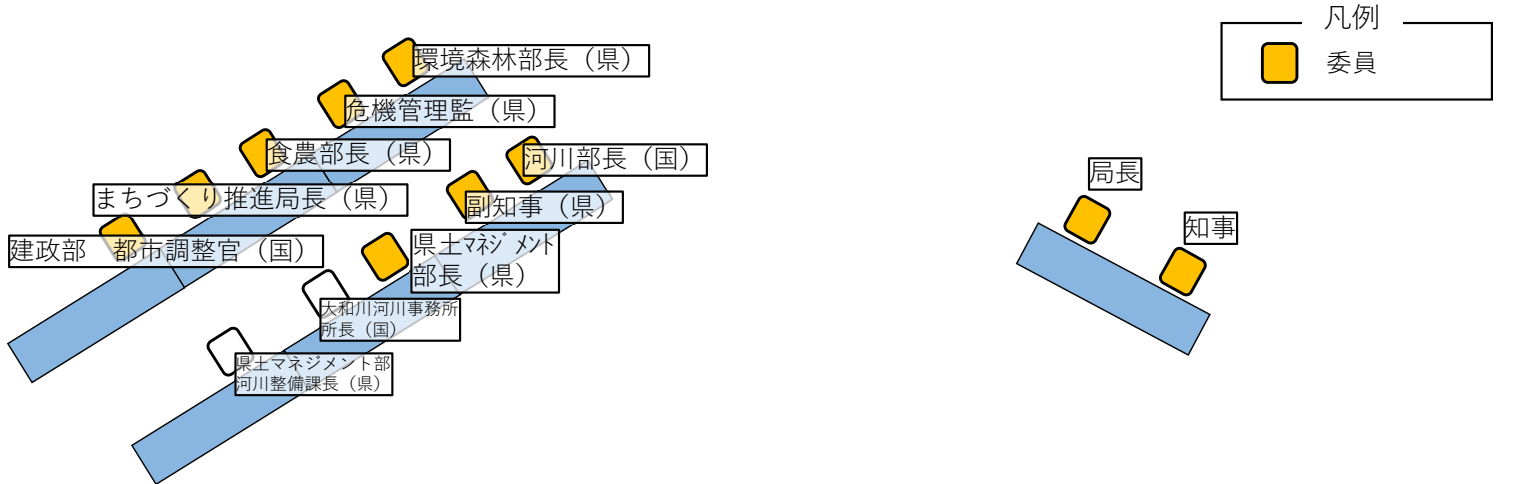

第6回 大和川流域水害対策協議会 配席図

令和7年1月28日 奈良ロイヤルホテル（鳳凰の間）

スクリーン

出入口