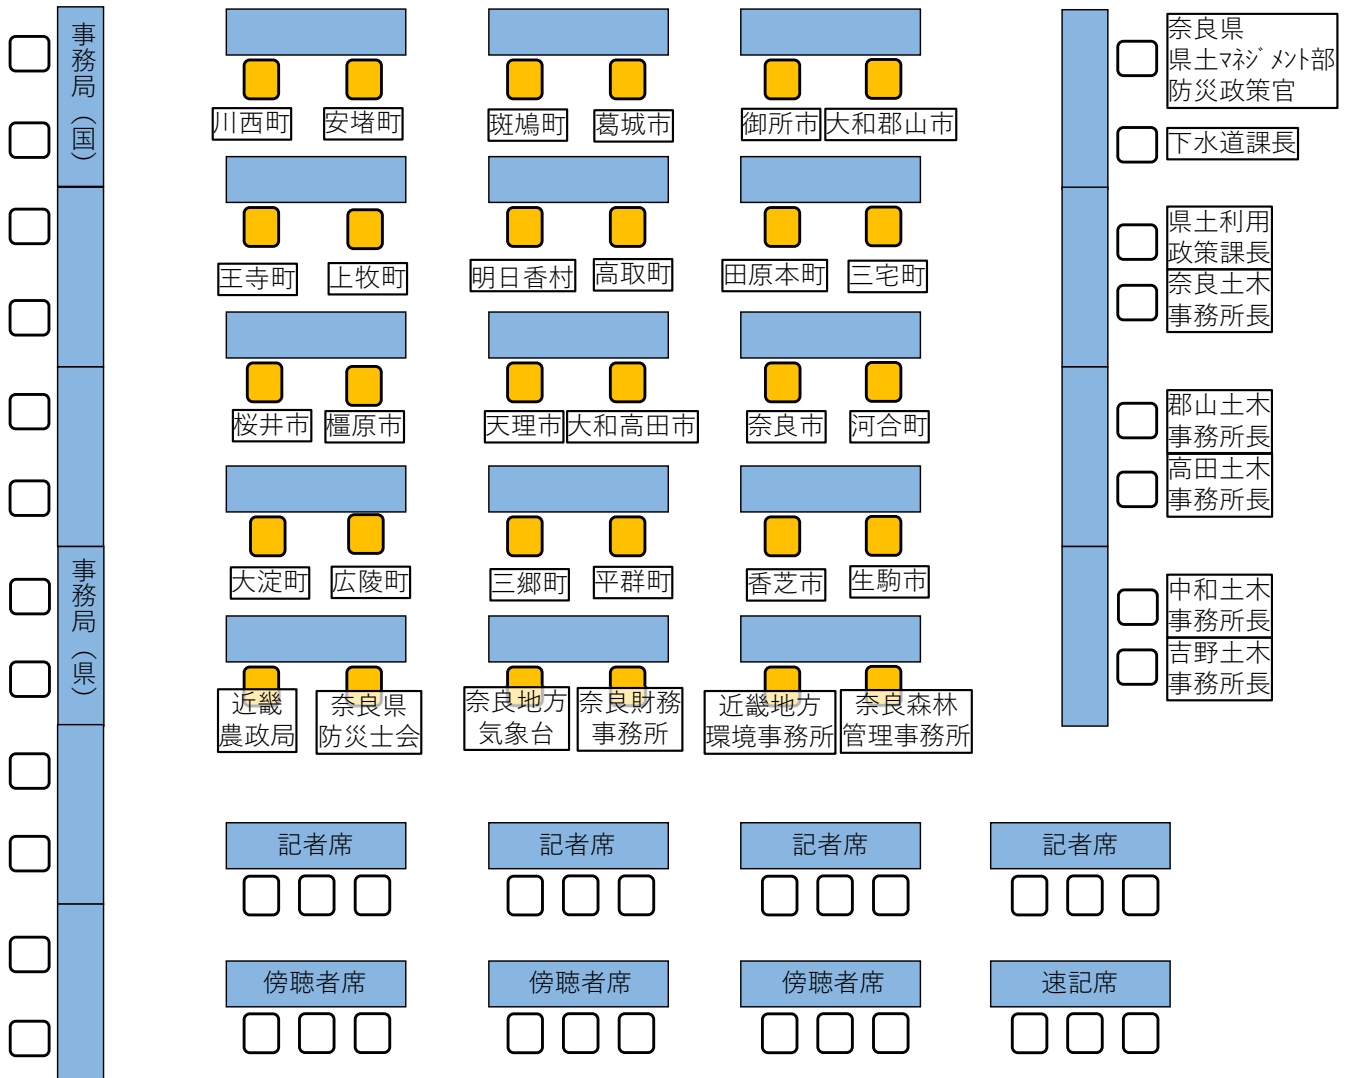

第6回 大和川流域水害対策協議会 配席図

令和7年1月28日 奈良ロイヤルホテル（鳳凰の間）

スクリーン

出入口