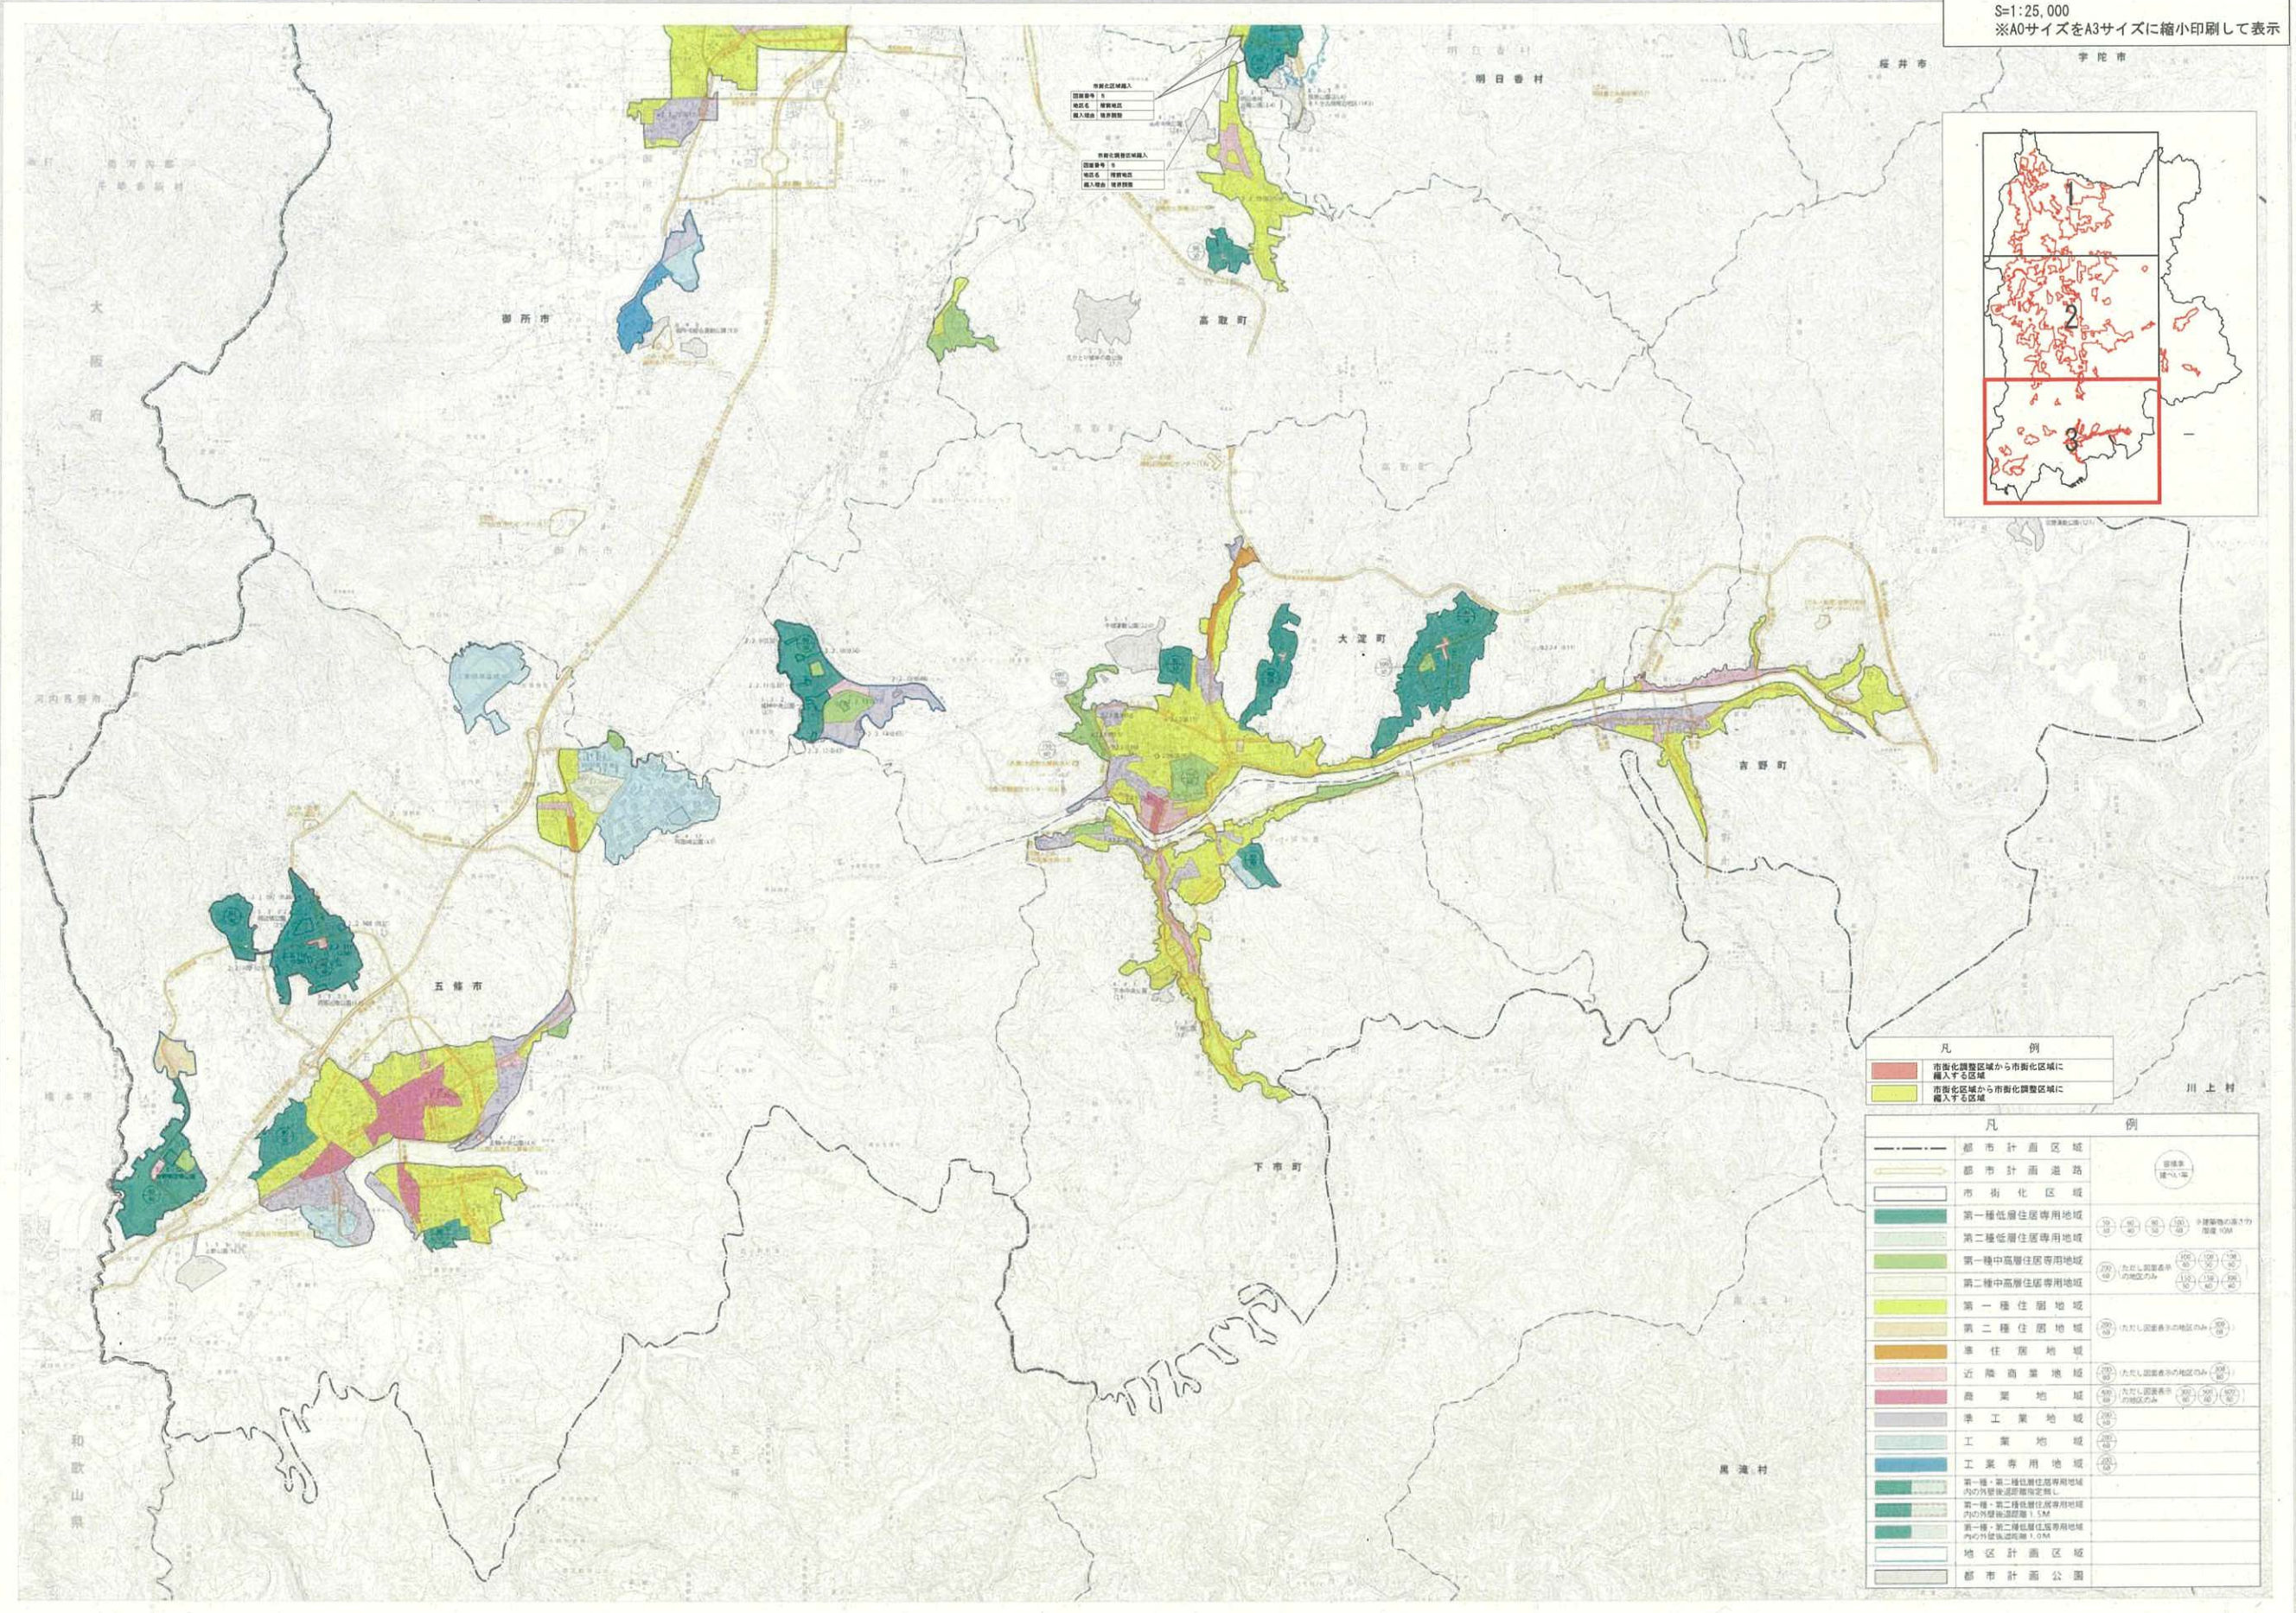

奈良県都市計画総括図（3）

大和都市計画区域区分の変更  
 総括図  
 (3/3)  
 S=1:25,000  
 ※A0サイズをA3サイズに縮小印刷して表示

凡 例	
<span style="display:inline-block; width:15px; height:10px; background-color:orange;"></span>	市街化調整区域から市街化区域に編入する区域
<span style="display:inline-block; width:15px; height:10px; background-color:yellow;"></span>	市街化区域から市街化調整区域に編入する区域
凡 例	
<span style="display:inline-block; width:15px; border-bottom:1px solid black;"></span>	都市計画区域
<span style="display:inline-block; width:15px; border-bottom:1px solid black;"></span>	都市計画道路
<span style="display:inline-block; width:15px; border-bottom:1px solid black;"></span>	市街化区域
<span style="display:inline-block; width:15px; height:10px; background-color:darkgreen;"></span>	第一種低層住居専用地域
<span style="display:inline-block; width:15px; height:10px; background-color:lightgreen;"></span>	第二種低層住居専用地域
<span style="display:inline-block; width:15px; height:10px; background-color:mediumseagreen;"></span>	第一種中高層住居専用地域
<span style="display:inline-block; width:15px; height:10px; background-color:lightseagreen;"></span>	第二種中高層住居専用地域
<span style="display:inline-block; width:15px; height:10px; background-color:yellowgreen;"></span>	第一種住居地域
<span style="display:inline-block; width:15px; height:10px; background-color:orange;"></span>	第二種住居地域
<span style="display:inline-block; width:15px; height:10px; background-color:lightorange;"></span>	準住居地域
<span style="display:inline-block; width:15px; height:10px; background-color:lightyellow;"></span>	近隣商業地域
<span style="display:inline-block; width:15px; height:10px; background-color:yellow;"></span>	商業地域
<span style="display:inline-block; width:15px; height:10px; background-color:lightyellow;"></span>	準工業地域
<span style="display:inline-block; width:15px; height:10px; background-color:lightyellow;"></span>	工業地域
<span style="display:inline-block; width:15px; height:10px; background-color:lightyellow;"></span>	工業専用地域
<span style="display:inline-block; width:15px; height:10px; background-color:lightyellow;"></span>	第一種、第二種低層住居専用地域 の市街化調整区域に編入し、 かつ、用途表示の地区のみ
<span style="display:inline-block; width:15px; height:10px; background-color:lightyellow;"></span>	第一種、第二種低層住居専用地域 の市街化調整区域に編入し、 かつ、用途表示の地区のみ
<span style="display:inline-block; width:15px; height:10px; background-color:lightyellow;"></span>	第一種、第二種低層住居専用地域 の市街化調整区域に編入し、 かつ、用途表示の地区のみ
<span style="display:inline-block; width:15px; height:10px; background-color:lightyellow;"></span>	地区計画区域
<span style="display:inline-block; width:15px; height:10px; background-color:lightyellow;"></span>	都市計画公園