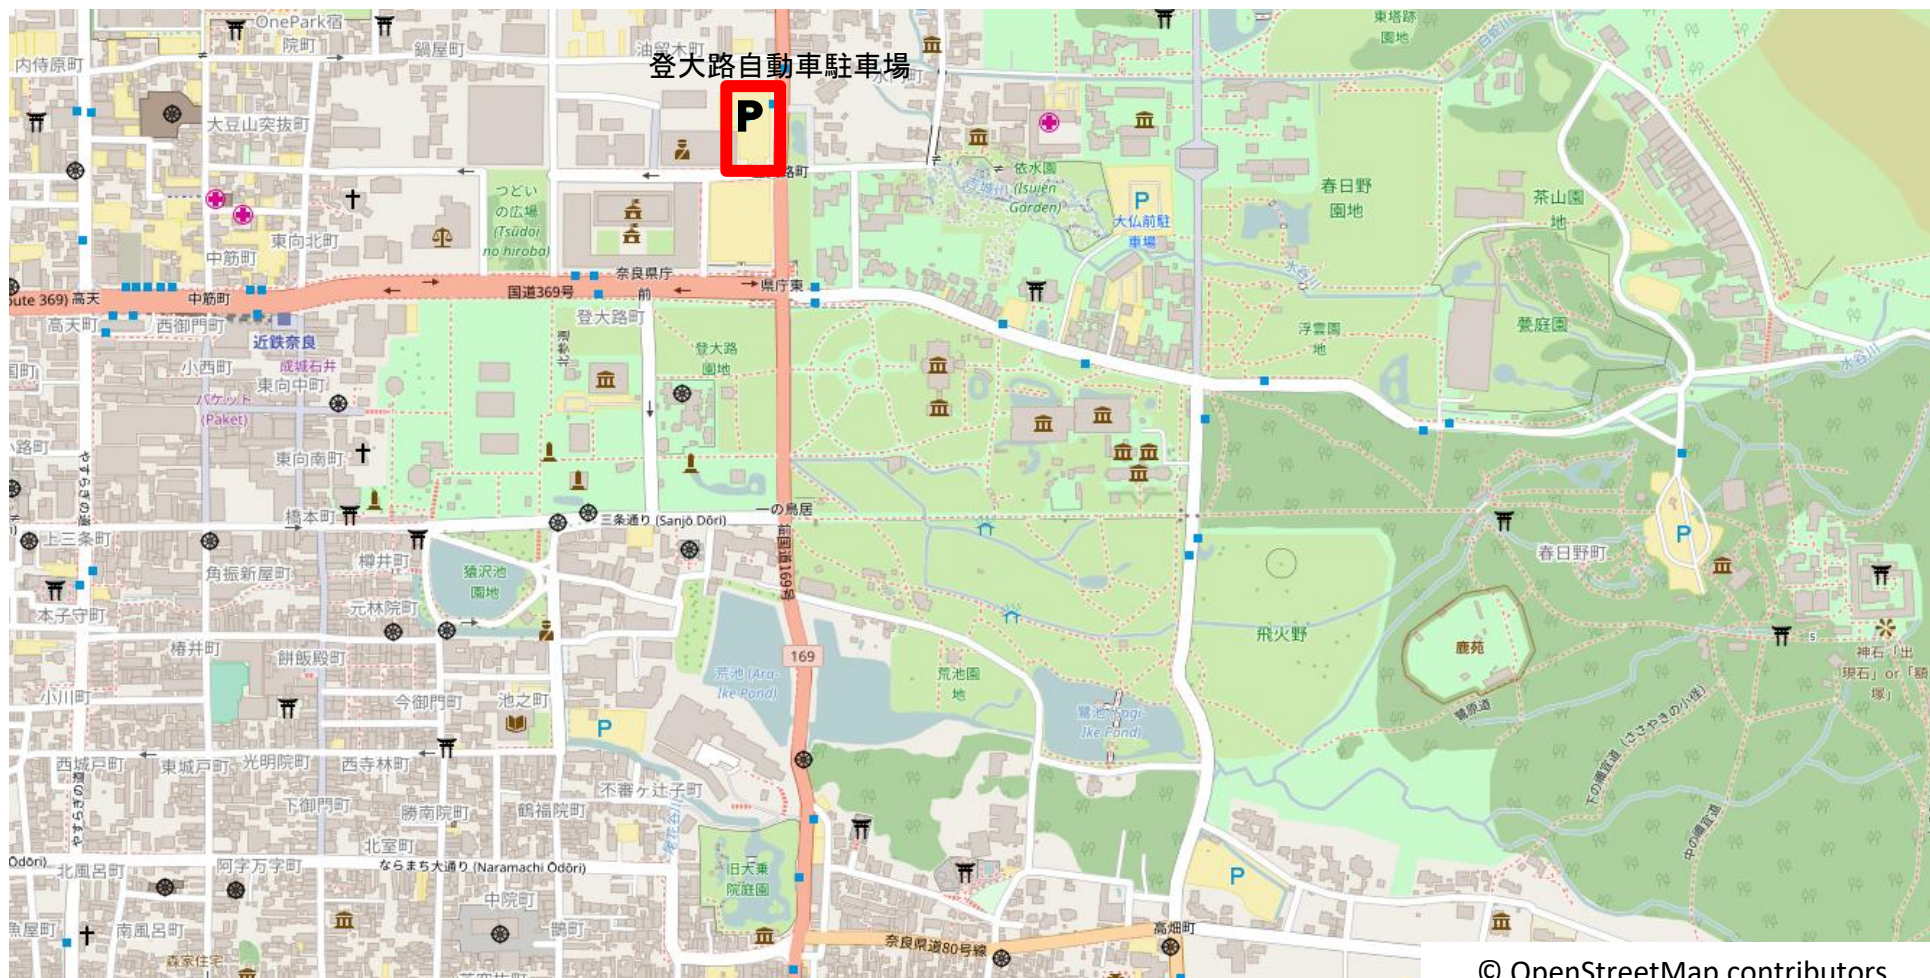

県営自動車駐車場 警備箇所図

© OpenStreetMap contributors

県営自動車駐車場 警備箇所図

登大路自動車駐車場