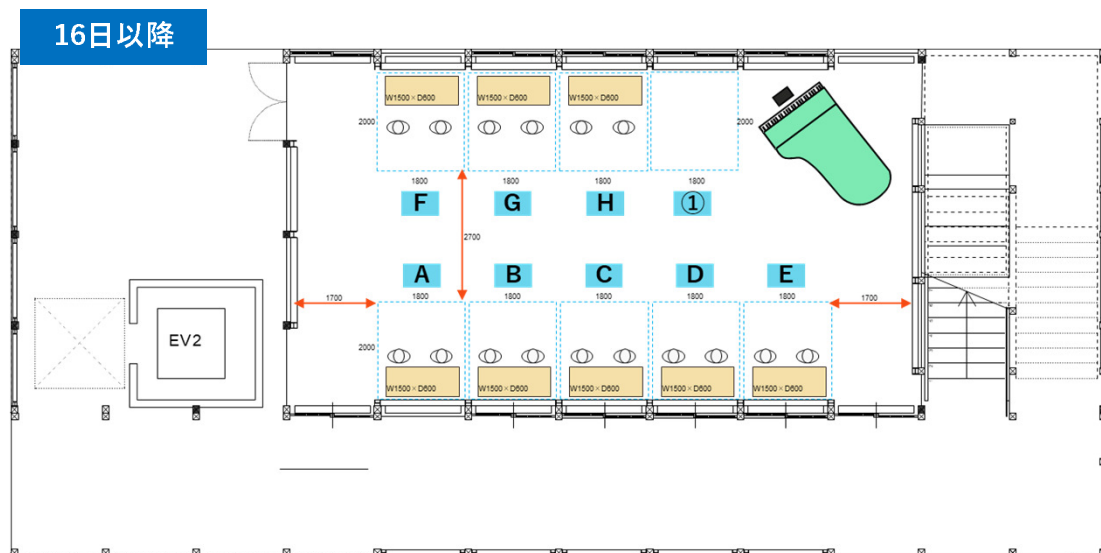

レイアウト

市町村の出展スケジュール (仮)

- 9/12 (金) ~15 (月) :
- 9/16 (火) ~17 (水) :
- 9/18 (木) ~19 (金) :
- 9/20 (土) ~21 (日) :
- 9/22 (月) ~23 (火) :
- 9/24 (水) ~25 (木) :

調整につき未定