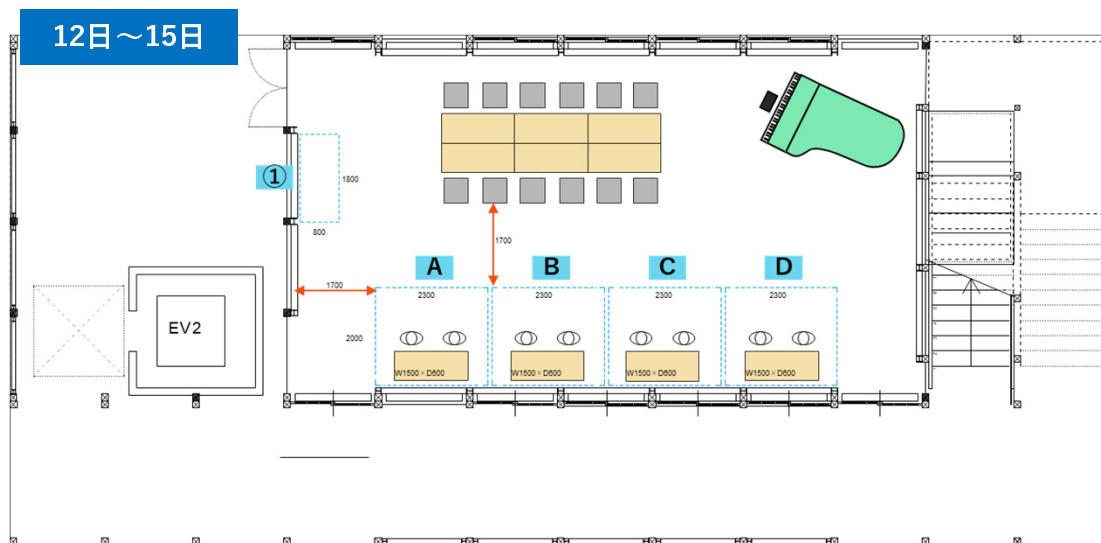

レイアウト

市町村の出展スケジュール (仮)

- 9/12 (金) ~15 (月) :
- 9/16 (火) ~17 (水) :
- 9/18 (木) ~19 (金) :
- 9/20 (土) ~21 (日) :
- 9/22 (月) ~23 (火) :
- 9/24 (水) ~25 (木) :

調整につき未定