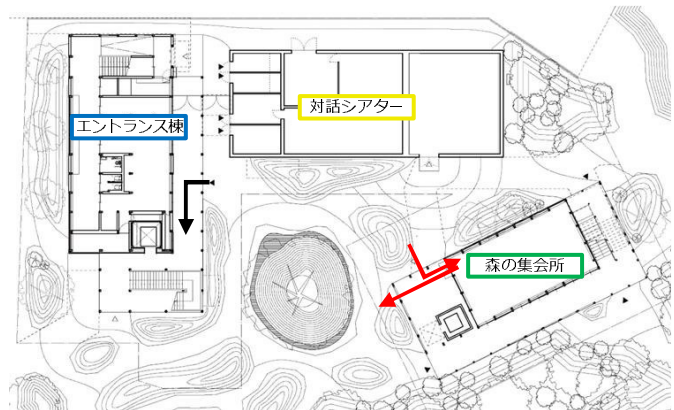

### ⑤その他各種対応

状況に応じて、来場者が不自由なく楽しんでもらえる状況を作り、にぎわいを創出するための各種案内を適宜行う。

※業務内容は当日の状況で変更、兼務する場合がございます。

開催概要

タイトル	タイトル未定
開催日時	2025年9月12日（金）～25日（木） 11:00～21:00※時間未定
開催場所	大阪・関西万博「Dialogue Theater-いのちのあかし-」森の集会所内
開催内容	<p><b>出展ブース</b> 自治体や事業者による奈良県内市町村のPR、奈良県の歴史・文化財の紹介</p> <p>演奏会</p>
来場見込み	森の集会所の来場見込み数
主催	奈良県 大阪・関西万博奈良県実行委員会事務局
企画・運営	奈良魅力発信共同企業体
公式サイト	<a href="https://www.expo2025.or.jp/">https://www.expo2025.or.jp/</a>