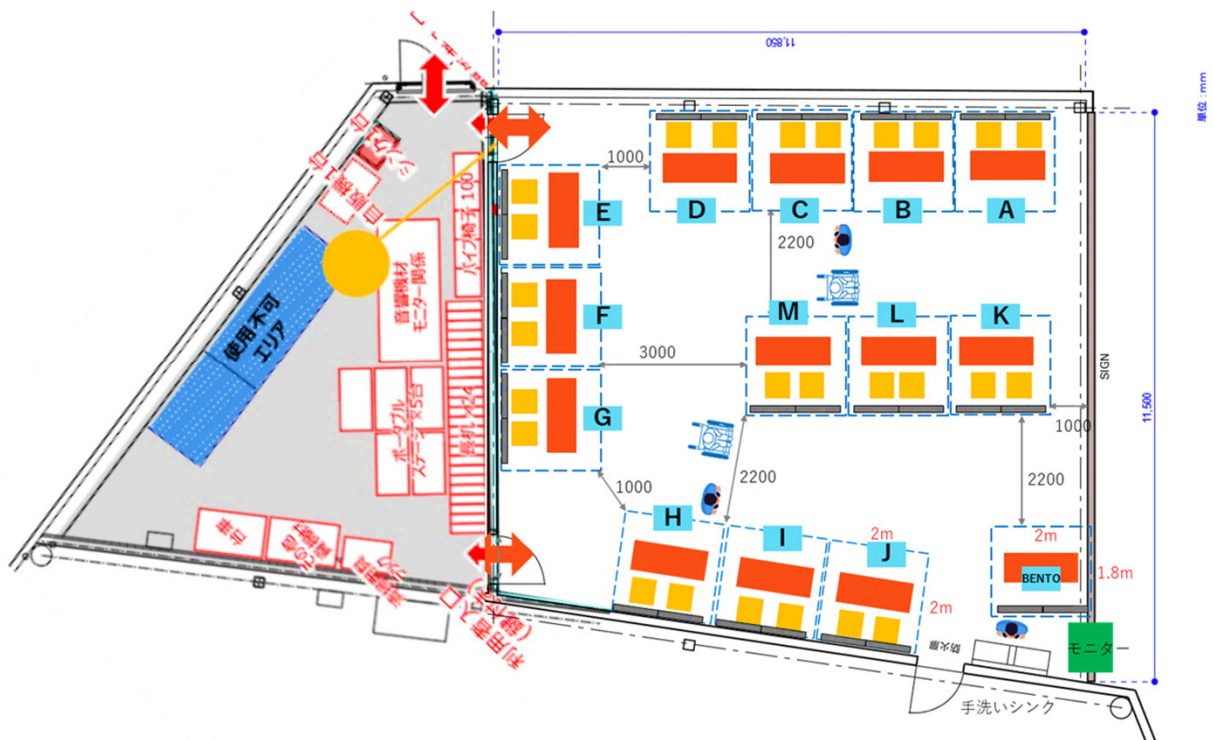

レイアウト

市町村の出展スケジュール ※下記3期間でそれぞれ最大4日の出展

4/15 (火) ~18 (金)

大和高田市・橿原市・桜井市・御所市・香芝市・宇陀市・川西町・三宅町・田原本町・曾爾村・御杖村・高取町・明日香村

4/19 (土) ~22 (火)

奈良市・大和郡山市・天理市・生駒市・山添村・平群町・三郷町・斑鳩町・安堵町・上牧町・王寺町・広陵町・河合町

4/23 (水) ~26 (土)

五條市・葛城市・吉野町・大淀町・下市町・黒滝村・天川村・野迫川村・十津川村・下北山村・上北山村・川上村・東吉野村