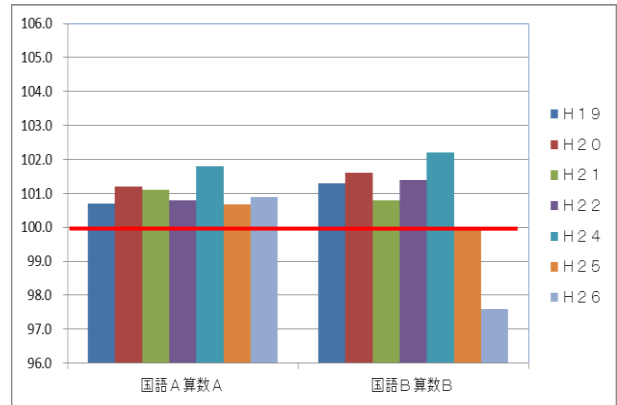

# 7年間の各教科の平均正答率の推移

## 【小学校】

○全国平均正答率を100としたときの本県平均正答率の推移

○国語B、算数Bの平均正答率が全国平均正答率を下回っている。  
○平成26年度は国語A以外の教科で平成25年度を下回っている。