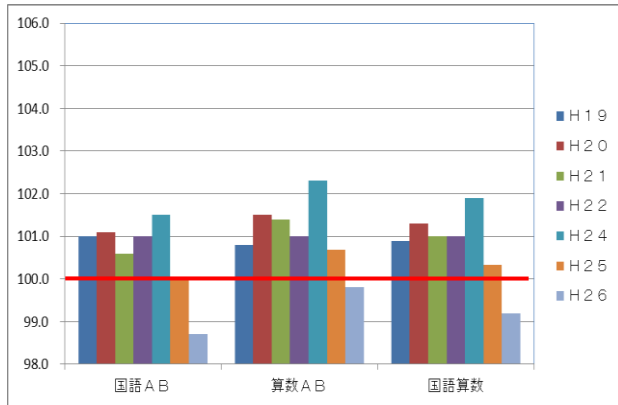

# 7年間の各教科の平均正答率の推移

## 【小学校】

○全国平均正答率を100としたときの本県平均正答率の推移

○国語B、算数Bの平均正答率が全国平均正答率を下回っている。  
○平成26年度は国語A以外の教科で平成25年度を下回っている。