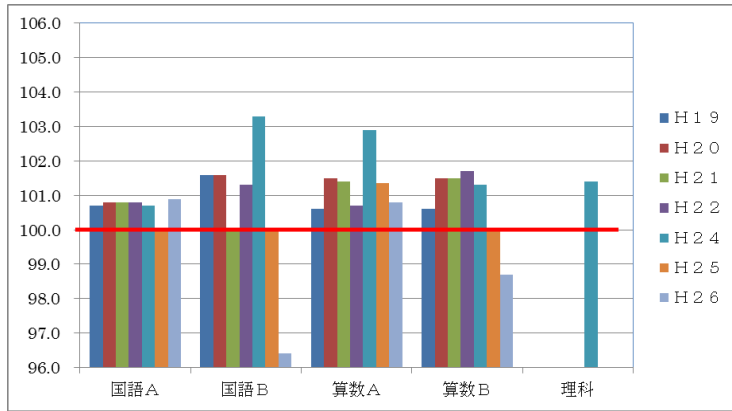

# 7年間の各教科の平均正答率の推移

## 【小学校】

○全国平均正答率を100としたときの本県平均正答率の推移

○国語B、算数Bの平均正答率が全国平均正答率を下回っている。  
○平成26年度は国語A以外の教科で平成25年度を下回っている。