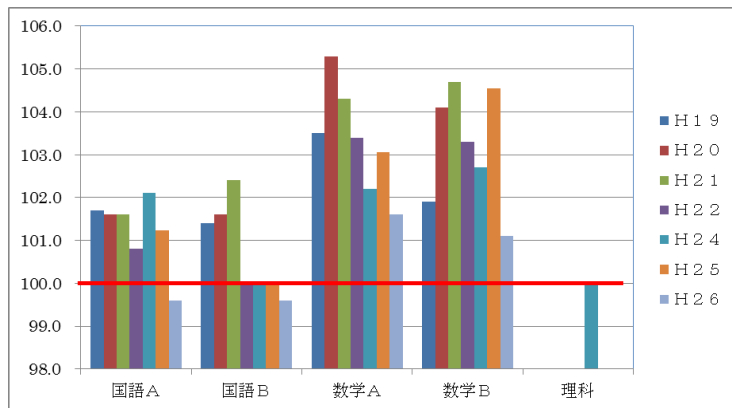

## 【小学校】

○全国平均正答率を100としたときの本県平均正答率の推移

○国語B、算数Bの平均正答率が全国平均正答率を下回っている。  
○平成26年度は国語A以外の教科で平成25年度を下回っている。

## 【中学校】

○国語A、国語Bの平均正答率が全国平均正答率を下回っている。  
○平成26年度は全て平成25年度を下回っている。