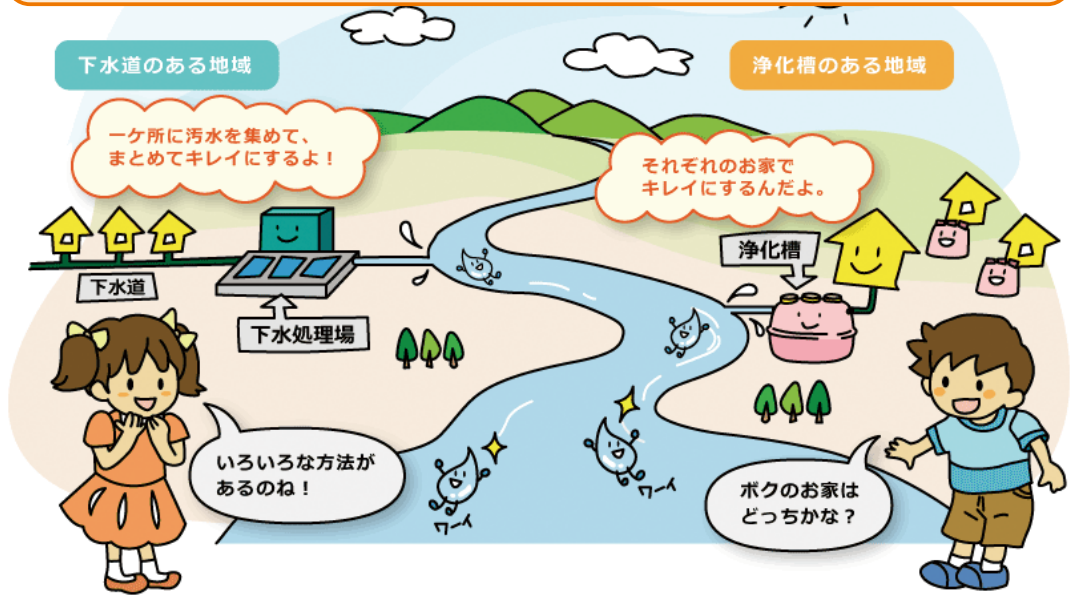

## 10月1日は浄化槽の日

川や海などの汚れの主な原因は、台所、トイレ、洗面所、風呂場などみんなの家から出る汚れた水（生活排水）と言われています。

その汚れた水（汚水ともいうよ）をきれいにするものとして、『下水道』と『浄化槽』があります。

下水道がない地域では浄化槽で汚れた水をきれいにします。

今回は浄化槽のことを紹介するよ！

### Q1. お家で使って汚れた水はどこに行くの？

浄化槽があるお家はそれぞれのお家の浄化槽に、下水道が通っているお家の水は下水処理場に集められます。浄化槽や下水処理場で汚れた水をきれいにしています。

### Q2. 浄化槽ってなに？

私たちの家で使って汚れた水をきれいにしているのが浄化槽です。汚れたままの水を川などに流してしまうと、川だけじゃなくて、海や地球全体が汚れてしまいます。

# でまえこうざ やまとがわりゅういき 出前講座(大和川流域のみ)に出張いたします!!

こんねんど でまえこうざ はじ 今年度も出前講座が始まります！水資源政策課職員が各学校に出張して授業をするよ！

さくねん じっし がっこう ようす しょうかい 昨年実施した学校の様子を紹介します♪

※新型コロナウイルス感染症拡大防止の観点から、中止、延期、または変更させていただく場合があります。

①スライドやビデオを見ながら、「洪水」と「環境」をテーマに大和川について学びます。