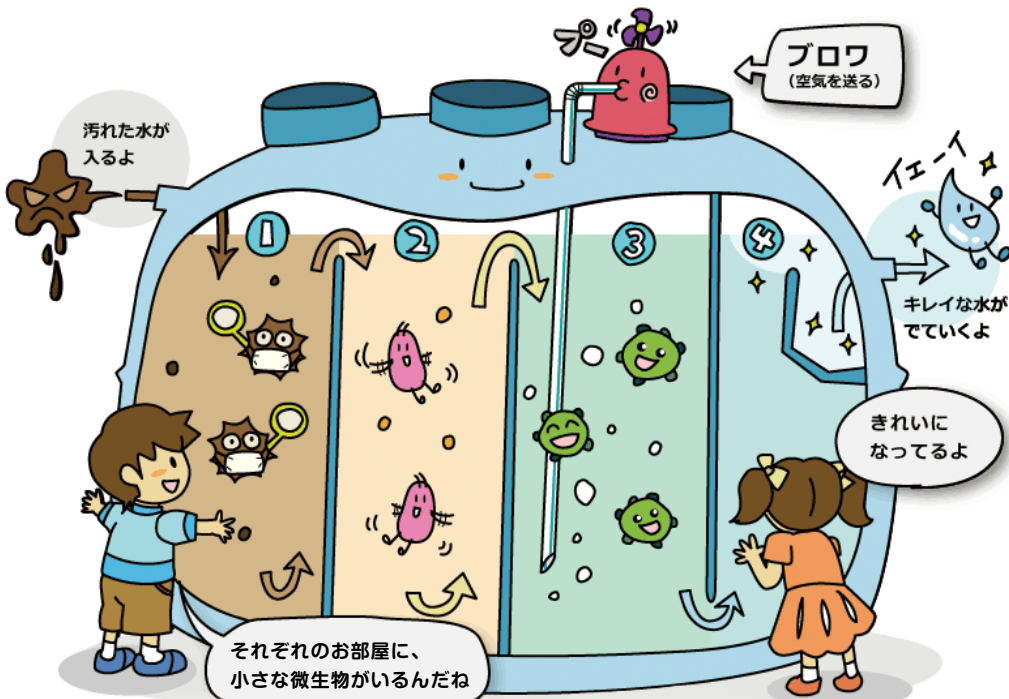

## 10月1日は浄化槽の日

川や海などの汚れの主な原因は、台所、トイレ、洗面所、風呂場などみんなの家から出る汚れた水（生活排水）と言われています。

その汚れた水（汚水ともいうよ）をきれいにするものとして、『下水道』と『浄化槽』があります。

下水道がない地域では浄化槽で汚れた水をきれいにします。

今回は浄化槽のことを紹介するよ！

### Q1. お家で使って汚れた水はどこに行くの？

浄化槽があるお家はそれぞれのお家の浄化槽に、下水道が通っているお家の水は下水処理場に集められます。浄化槽や下水処理場で汚れた水をきれいにしています。

### Q2. 浄化槽ってなに？

私たちの家で使って汚れた水をきれいにしているのが浄化槽です。汚れたままの水を川などに流してしまうと、川だけじゃなくて、海や地球全体が汚れてしまいます。

### Q3. どうやって汚れた水をきれいにするの？

浄化槽の中にすんでいる微生物が水をきれいにしています。

- 1のお部屋には、空気をきらい微生物(びせいぶつ)が住んでいます。大きな汚れをとりのぞくためのお部屋です。
- 2のお部屋にも、空気をきらい微生物(びせいぶつ)が住んでいます。さらに汚れをとりのぞいて、もっともときれいにします。
- 3のお部屋は、空気がだいすきな微生物(びせいぶつ)が住んでいます。プロウからおくられる空気でより元気にはたります。
- 4のお部屋では、最後の仕上げをおこないます。汚れのかたまりや微生物の死がいなどをとりのぞき、消毒をして、きれいな水だけを外に流します。