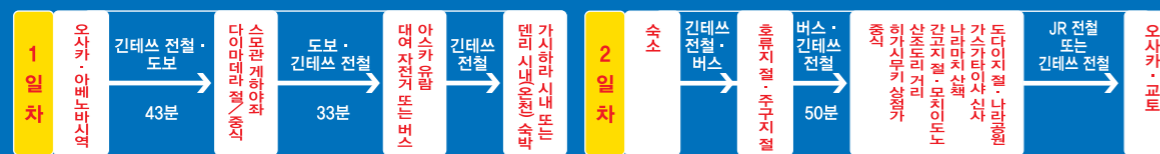

추천! 한국 관련 지역 모델 코스

나라현 내의 한국 관련 지역을 테마별로 효율적으로 돌아보는 모델 코스입니다.

단체 여행

1박2일 한국 관련 지역을 돌아보는 코스 (버스 이동)

1박2일 한국 관련 지역을 접해 보는 코스 (버스 이동)

단체 여행

2박3일 나라 종합 연수 코스 (버스 이동)

개인 여행

1박2일 고도 나라를 만끽하는 코스 (버스·전철 이동)

2박3일 3가지 세계유산을 돌아보는 나라 종합 코스 (버스·전철 이동)

한국 관련 지역을 돌아보는 지도

나라현 곳곳에 한국과 관련이 깊은 명소, 유적이 자리하고 있습니다.

※지도에 관한 자세한 내용은 http://www.pref.nara.jp/nara_k/ 를 참조하시기 바랍니다.