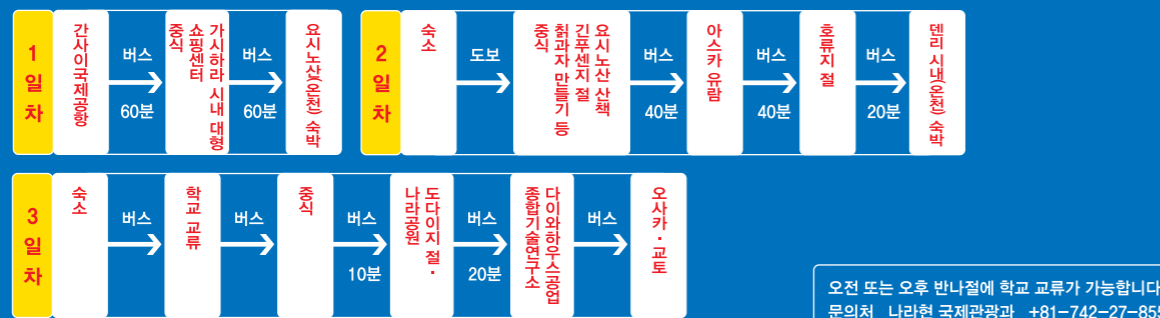

추천! 한국 관련 지역 모델 코스

나라현 내의 한국 관련 지역을 테마별로 효율적으로 돌아보는 모델 코스입니다.

단체 여행

1박2일 한국 관련 지역을 돌아보는 코스 (버스 이동)

1박2일 한국 관련 지역을 접해 보는 코스 (버스 이동)

단체 여행

2박3일 나라 종합 연수 코스 (버스 이동)

개인 여행

1박2일 고도 나라를 만끽하는 코스 (버스·전철 이동)

2박3일 3가지 세계유산을 돌아보는 나라 종합 코스 (버스·전철 이동)

한국 관련 지역을 돌아보는 지도

나라현 곳곳에 한국과 관련이 깊은 명소, 유적이 자리하고 있습니다.

※지도에 관한 자세한 내용은 http://www.pref.nara.jp/nara_k/ 를 참조하시기 바랍니다.