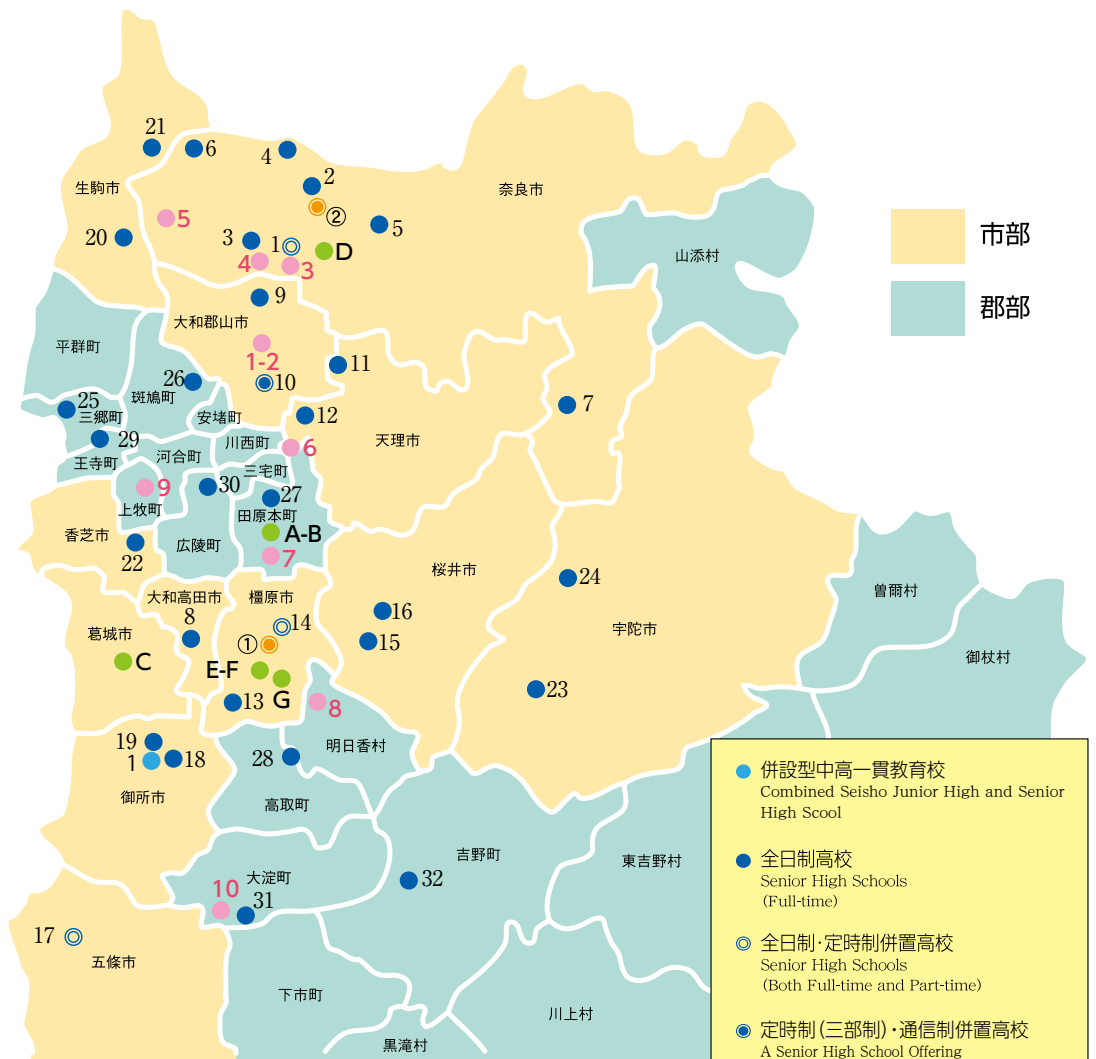

## 高等学校

Senior High Schools

- |           |          |
|-----------|----------|
| 1 奈良朱雀    | 18 御所実業  |
| 2 奈良      | 19 青翔    |
| 3 西の京     | 20 生駒    |
| 4 平城      | 21 奈良北   |
| 5 高円      | 22 香芝    |
| 6 登美ヶ丘    | 23 大宇陀   |
| 7 山辺      | 24 榛生昇陽  |
| 8 高田      | 25 西和清陵  |
| 9 郡山      | 26 法隆寺国際 |
| 10 大和中央   | 27 磯城野   |
| 11 添上     | 28 高取国際  |
| 12 二階堂    | 29 王寺工業  |
| 13 橿原     | 30 大和広陵  |
| 14 畝傍     | 31 大淀    |
| 15 奈良情報商業 | 32 吉野    |
| 16 桜井     | 33 十津川   |
| 17 五條     |          |

## 特別支援学校

Special Needs Schools

- |           |
|-----------|
| 1 盲学校     |
| 2 ろう学校    |
| 3 奈良養護学校  |
| 4 奈良東養護学校 |
| 5 奈良西養護学校 |
| 6 二階堂養護学校 |
| 7 高等養護学校  |
| 8 明日香養護学校 |
| 9 西和養護学校  |
| 10 大淀養護学校 |

## 大学

Universities

- ① 公立大学法人 奈良県立医科大学  
② 公立大学法人 奈良県立大学

## その他の教育機関

Other Educational Institutions

- |                             |
|-----------------------------|
| A 教育研究所                     |
| B 社会教育センター                  |
| C 社会教育センター研修施設              |
| D 同和問題関係史料センター              |
| E 橿原考古学研究所<br>橿原考古学研究所附属博物館 |
| F 高等学校総合寄宿舎畝傍寮              |
| G 高等学校総合寄宿舎かくやま寮            |