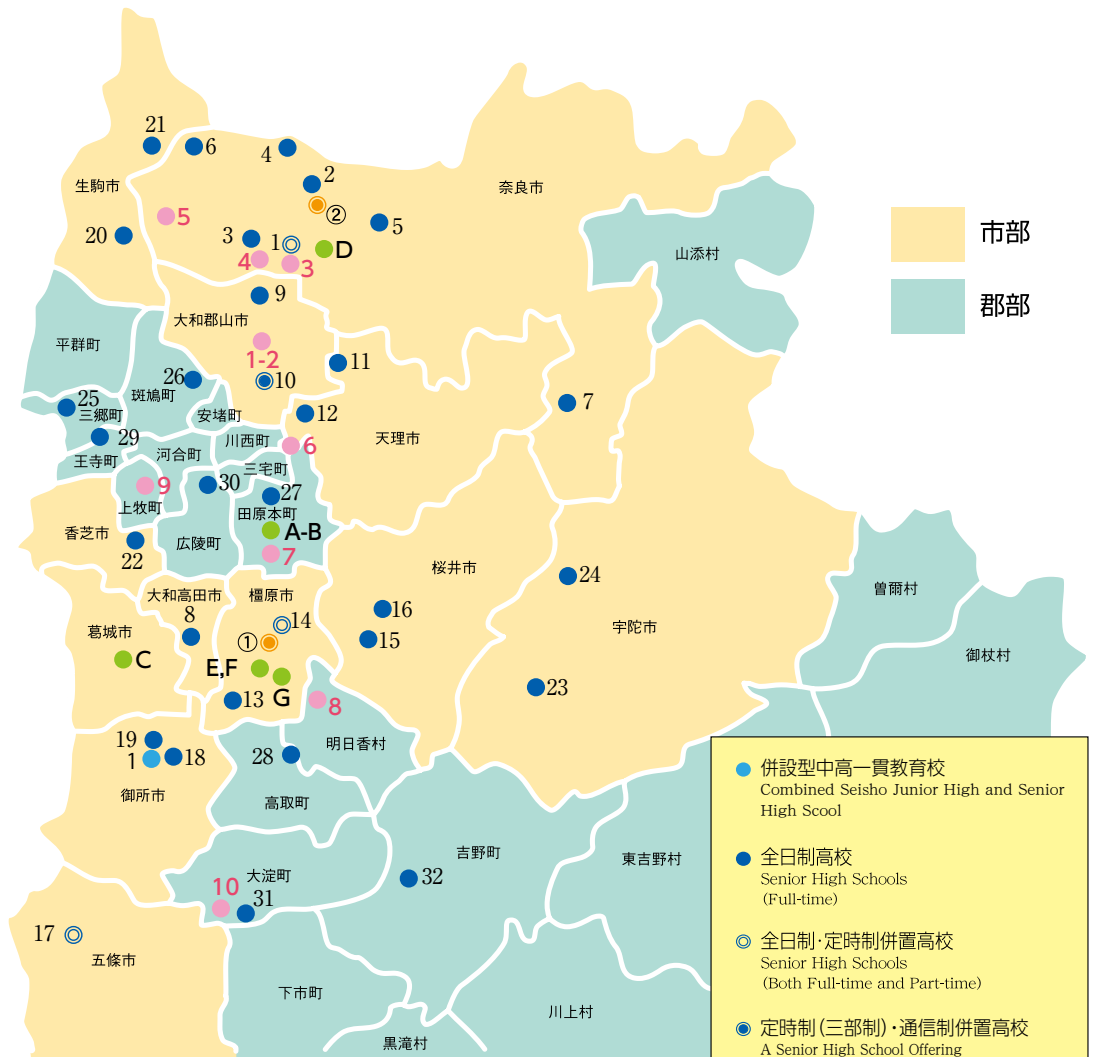

中学校

Junior High Schools

- 1 青翔中学校

高等学校

Senior High Schools

- | | |
|-----------|----------|
| 1 奈良朱雀 | 18 御所実業 |
| 2 奈良 | 19 青翔 |
| 3 西の京 | 20 生駒 |
| 4 平城 | 21 奈良北 |
| 5 高円 | 22 香芝 |
| 6 登美ヶ丘 | 23 大宇陀 |
| 7 山辺 | 24 榛生昇陽 |
| 8 高田 | 25 西和清陵 |
| 9 郡山 | 26 法隆寺国際 |
| 10 大和中央 | 27 磯城野 |
| 11 添上 | 28 高取国際 |
| 12 二階堂 | 29 王寺工業 |
| 13 橿原 | 30 大和広陵 |
| 14 畝傍 | 31 大淀 |
| 15 奈良情報商業 | 32 吉野 |
| 16 桜井 | 33 十津川 |
| 17 五條 | |

特別支援学校

Special Needs Schools

- | |
|-----------|
| 1 盲学校 |
| 2 ろう学校 |
| 3 奈良養護学校 |
| 4 奈良東養護学校 |
| 5 奈良西養護学校 |
| 6 二階堂養護学校 |
| 7 高等養護学校 |
| 8 明日香養護学校 |
| 9 西和養護学校 |
| 10 大淀養護学校 |

大学

Universities

- ① 公立大学法人 奈良県立医科大学
② 公立大学法人 奈良県立大学

その他の教育機関

Other Educational Institutions

- | |
|-----------------------------|
| A 教育研究所 |
| B 社会教育センター |
| C 社会教育センター研修施設 |
| D 同和問題関係史料センター |
| E 橿原考古学研究所
橿原考古学研究所附属博物館 |
| F 高等学校総合寄宿舎畝傍寮 |
| G 高等学校総合寄宿舎かくやま寮 |

11月1日は「奈良県教育の日」
令和元年度の「奈良県教育週間」は11月1日(金)～11月7日(木)

毎月第3日曜日は「家庭教育・家庭の日 (いきいきサンデー)」

11 毎月11日は「人権を確かめあう日」

メールマガジン「E-夢はっしん!」を毎月1回発信中!