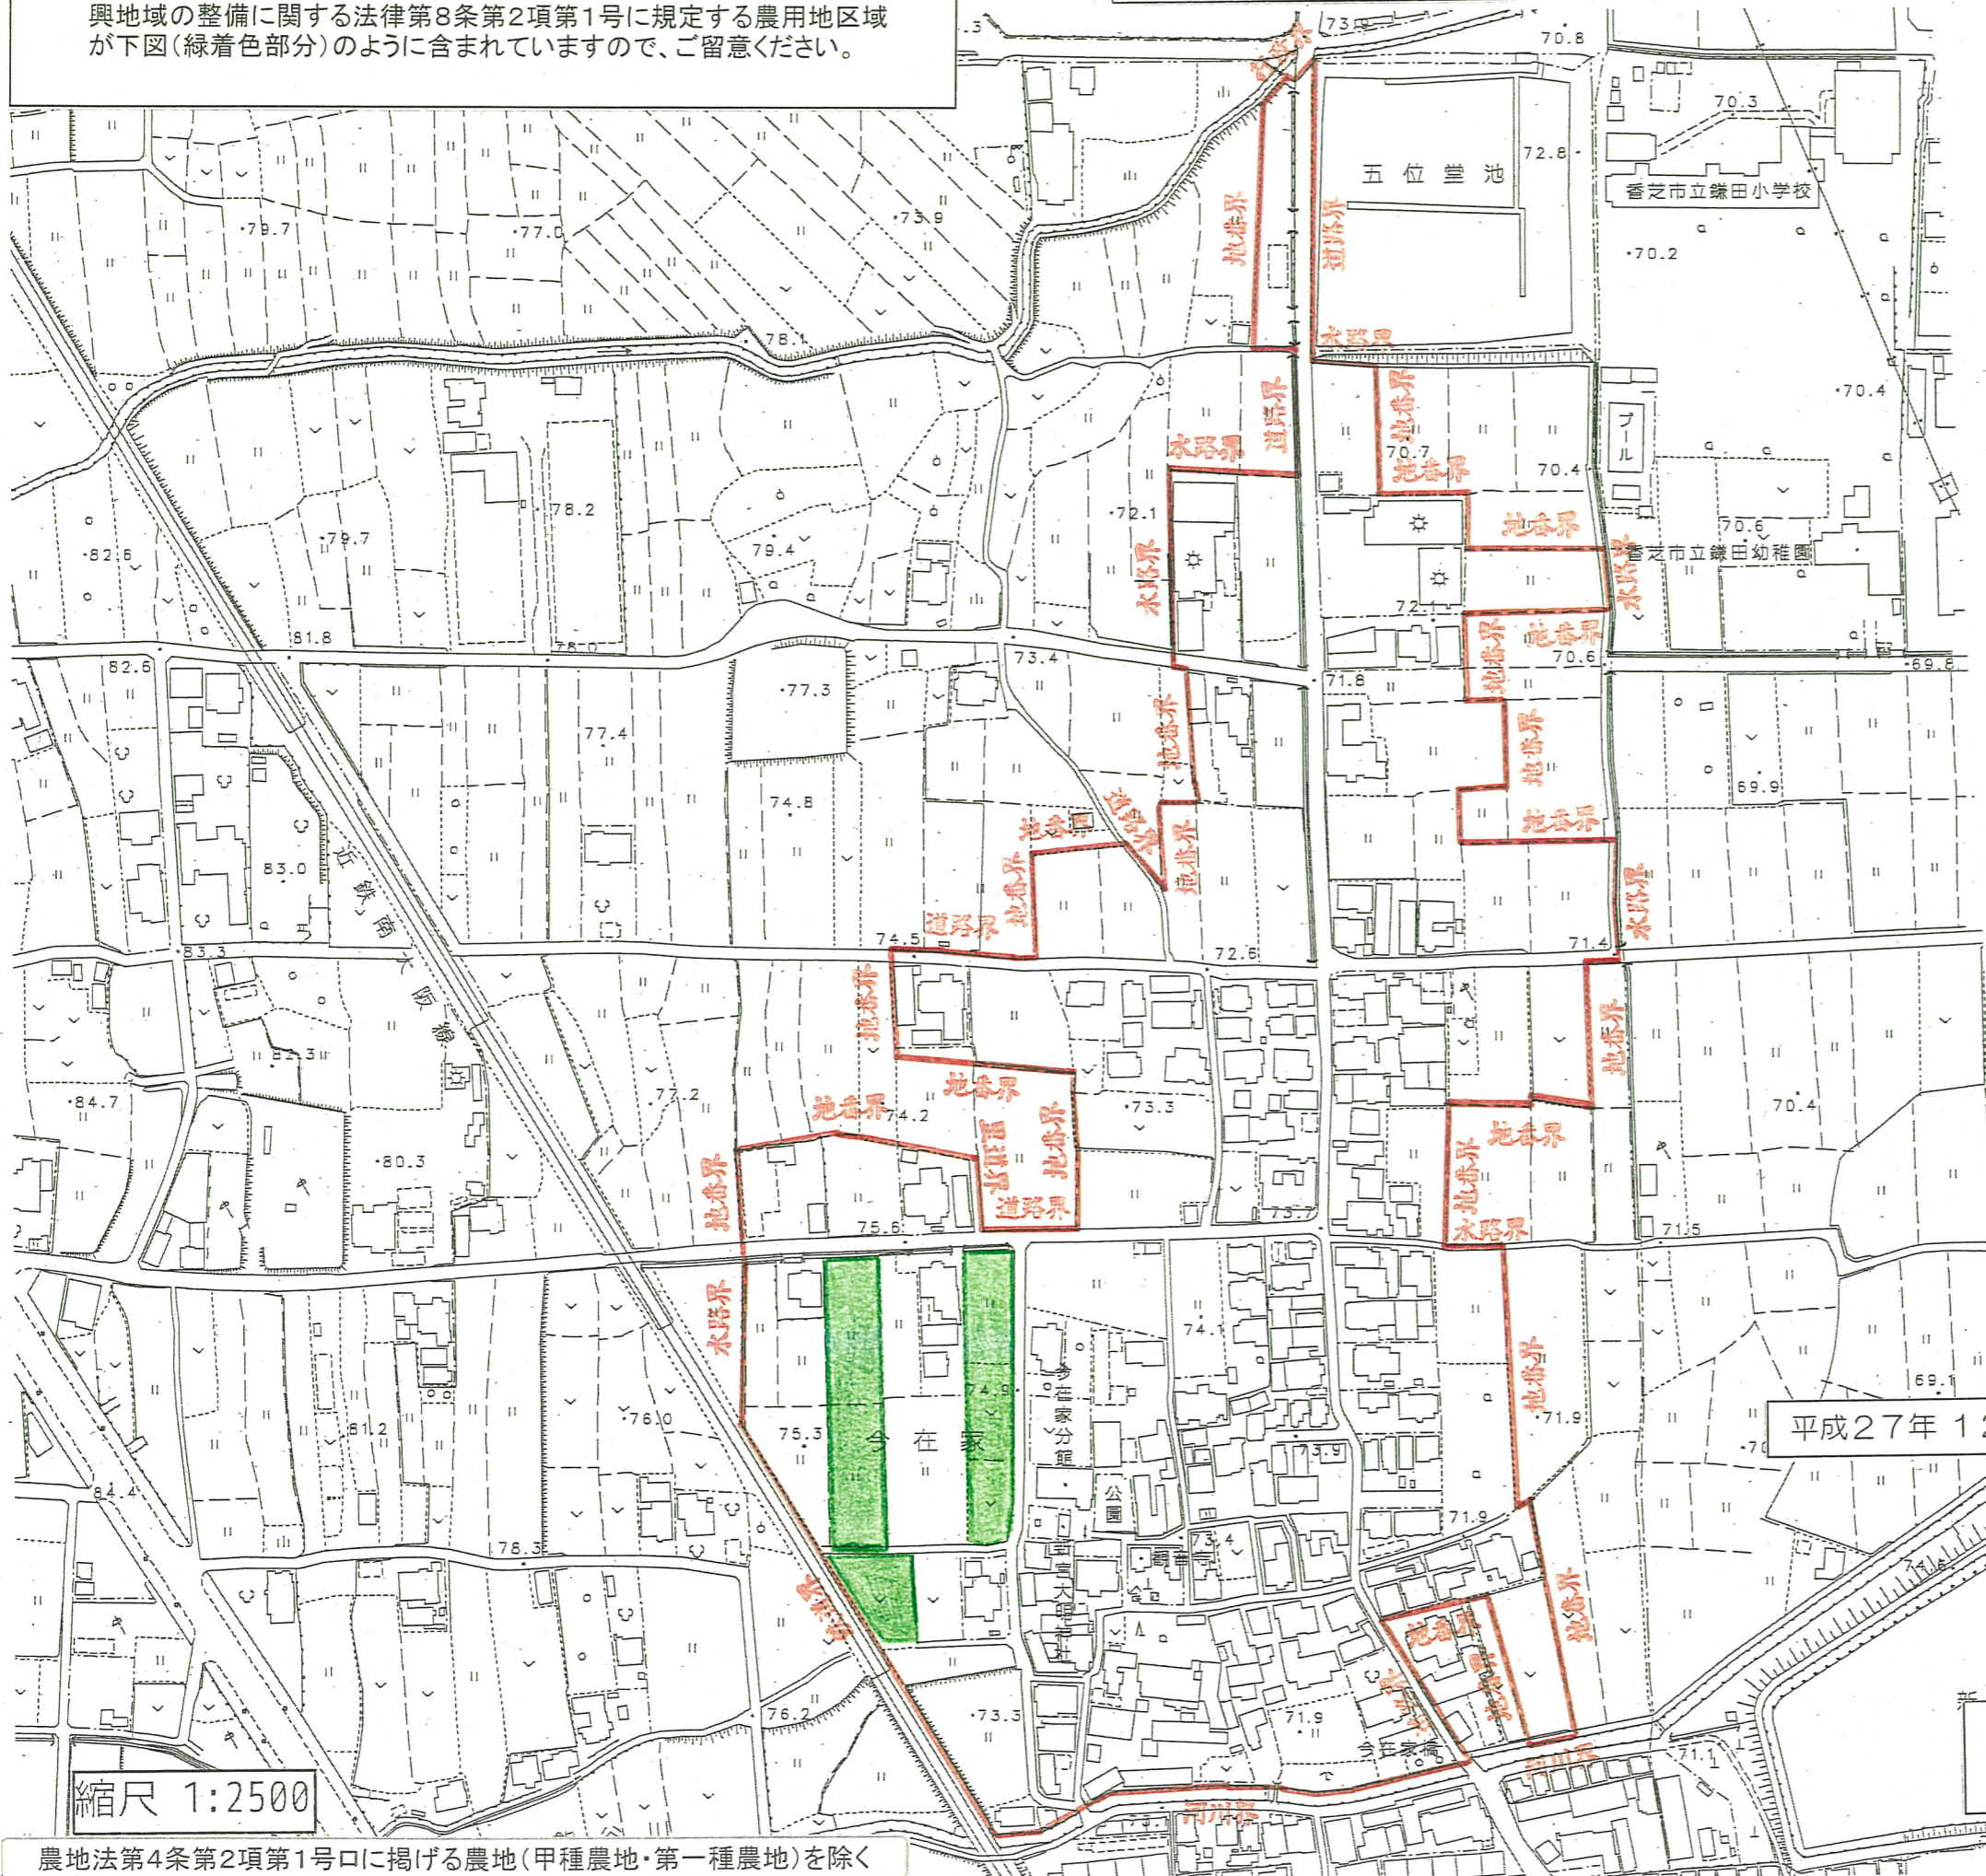

区域図

【注意】 指定する土地の区域に、開発行為が認められていない農業振興地域の整備に関する法律第8条第2項第1号に規定する農用地区域が下図(緑着色部分)のように含まれていますので、ご注意ください。

凡 例	
区域境界線	
農用地区域	

平成27年12月15日指定 (県告示第245号)

縮尺 1:2500

10-17 今在家地区

農地法第4条第2項第1号口に掲げる農地(甲種農地・第一種農地)を除く