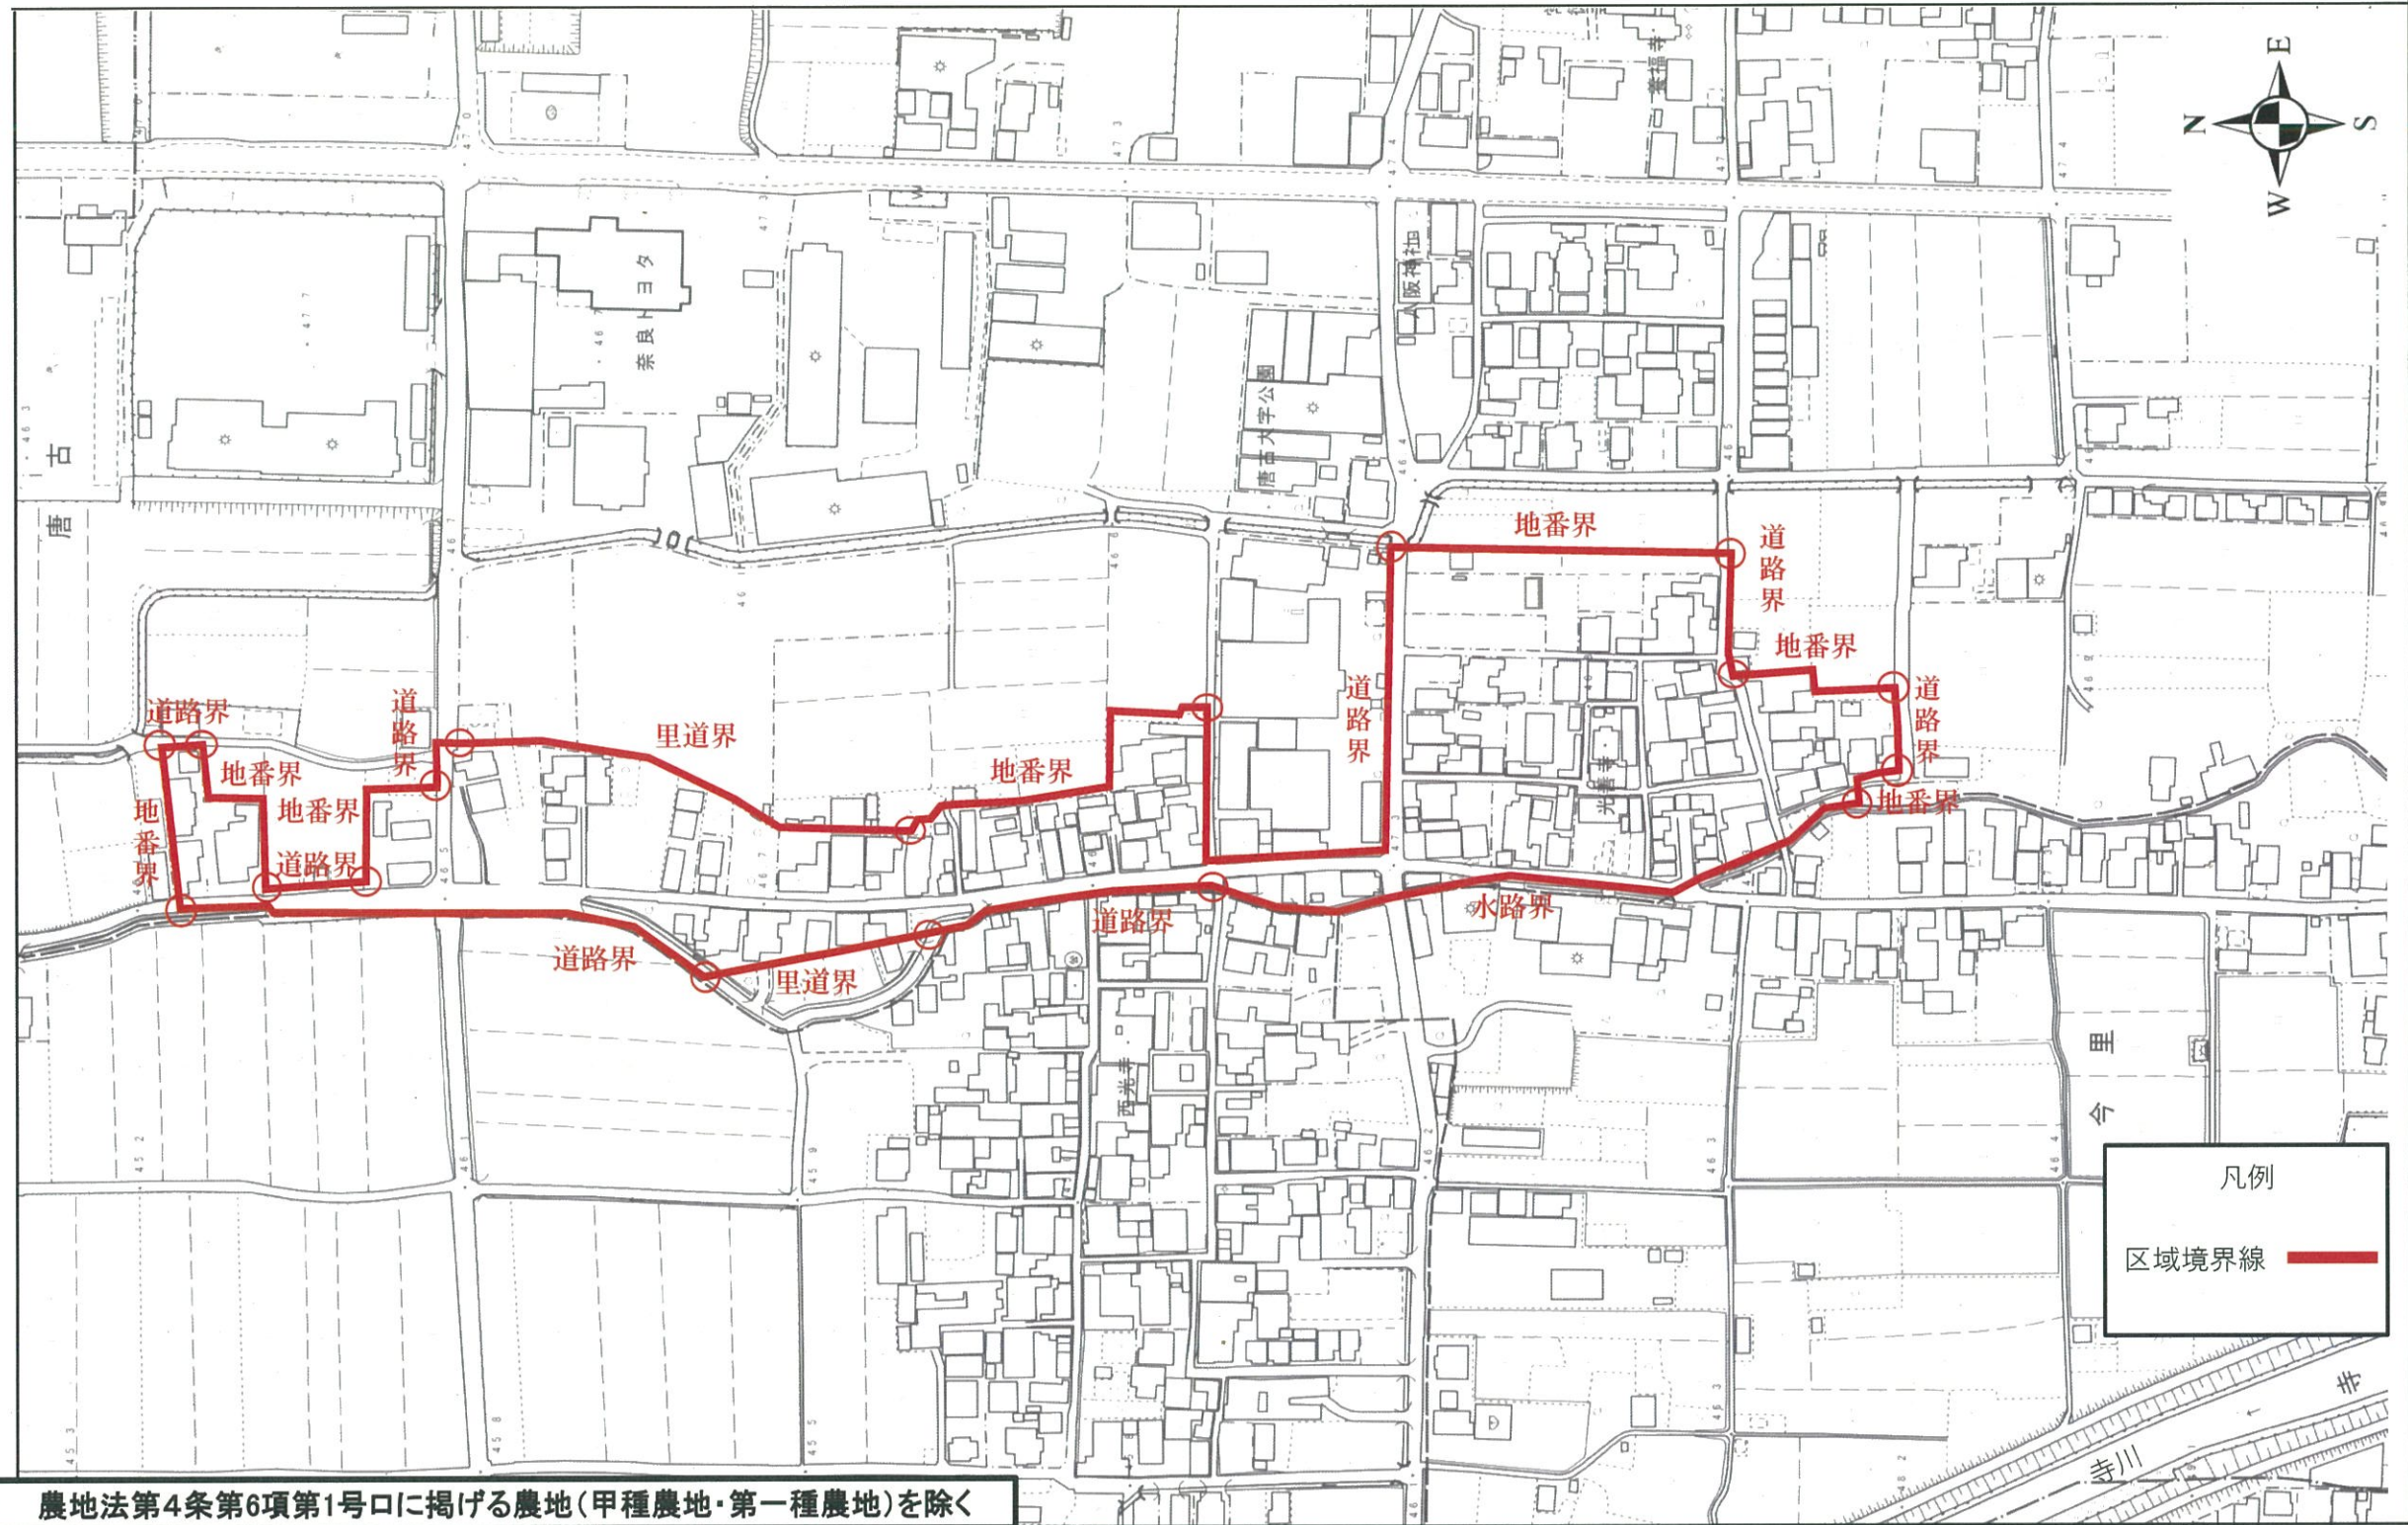

# 区域図 17-7 : 唐古地区

農地法第4条第6項第1号口に掲げる農地(甲種農地・第一種農地)を除く

1:2,500

令和3年9月21日指定【県告示166号】