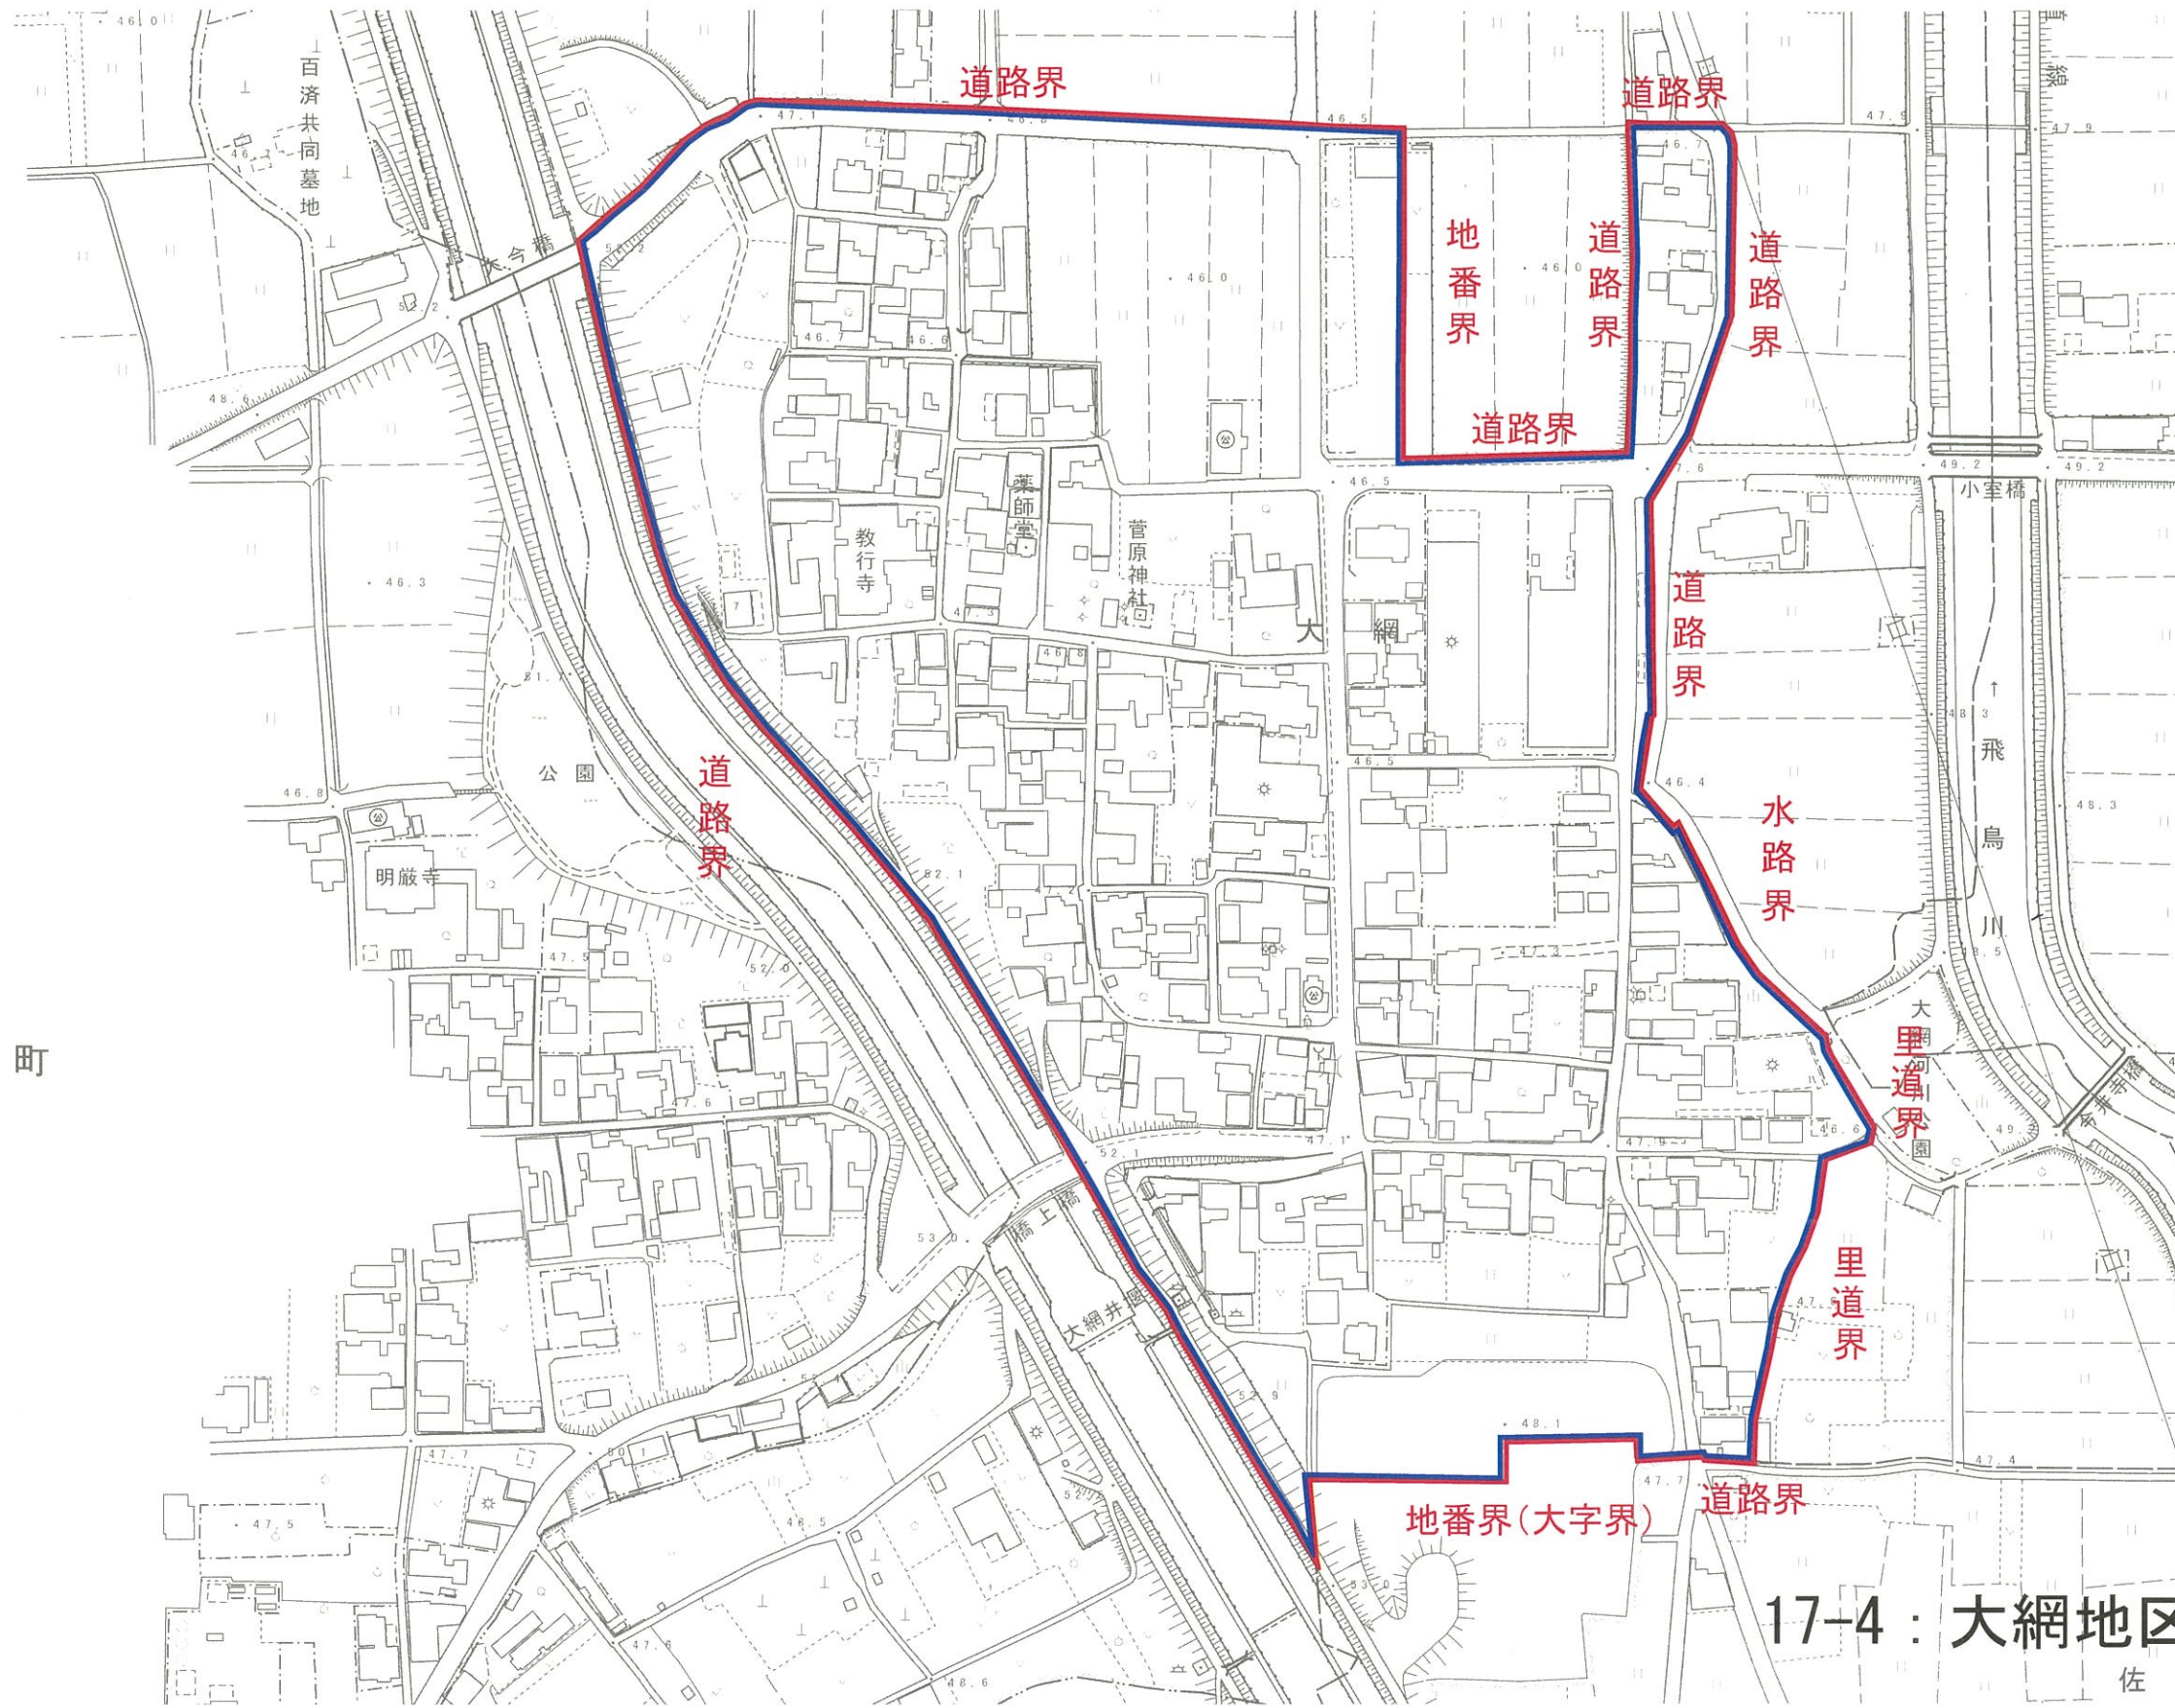

区域図

凡	例
区域境界線	
用途指定区域境界線	

縮尺 1 : 2,500

17-4 : 大網地区
佐

平成26年10月31日指定 【県告示第277号】

農地法第4条第2項第1号口に掲げる農地（甲種農地・第一種農地）を除く。