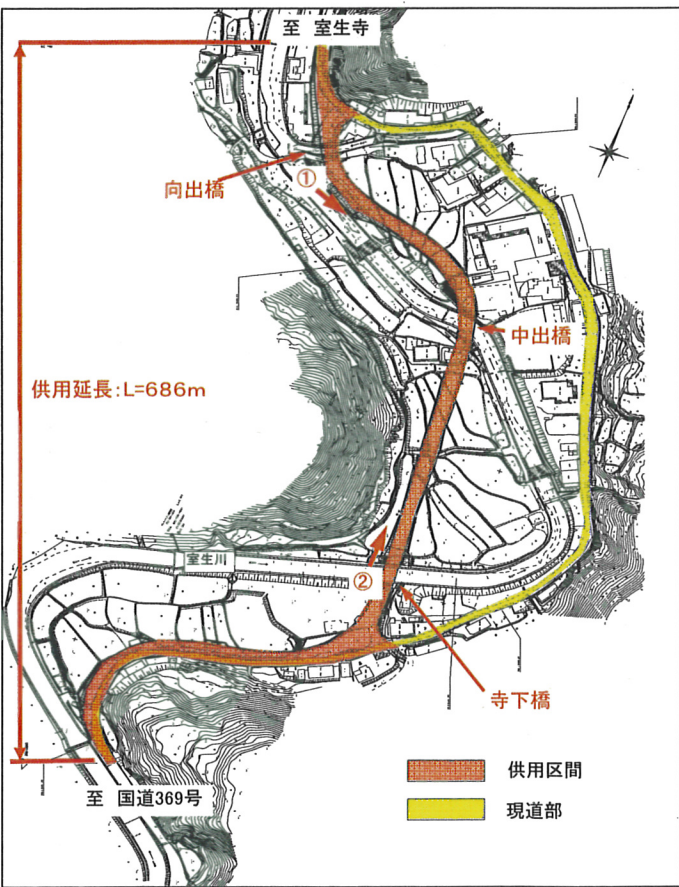

主要地方道吉野室生寺針線の供用区間 位置図

広域位置図

詳細図

標準横断面図