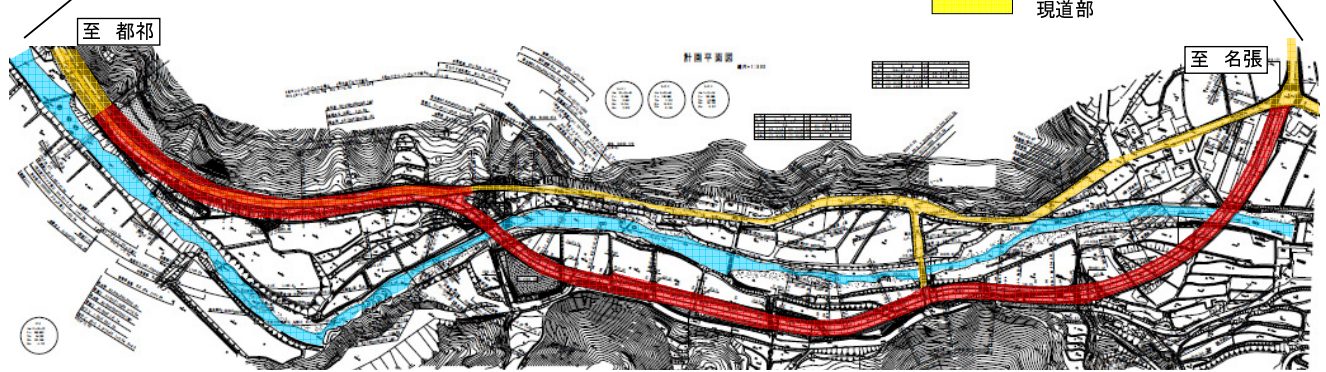

一般県道 都祁名張線(上笠間工区)の供用区間 位置図

広域位置図

一般県道 都祁名張線
上笠間工区

詳細図

■ 供用区間
■ 現道部

標準横断面図