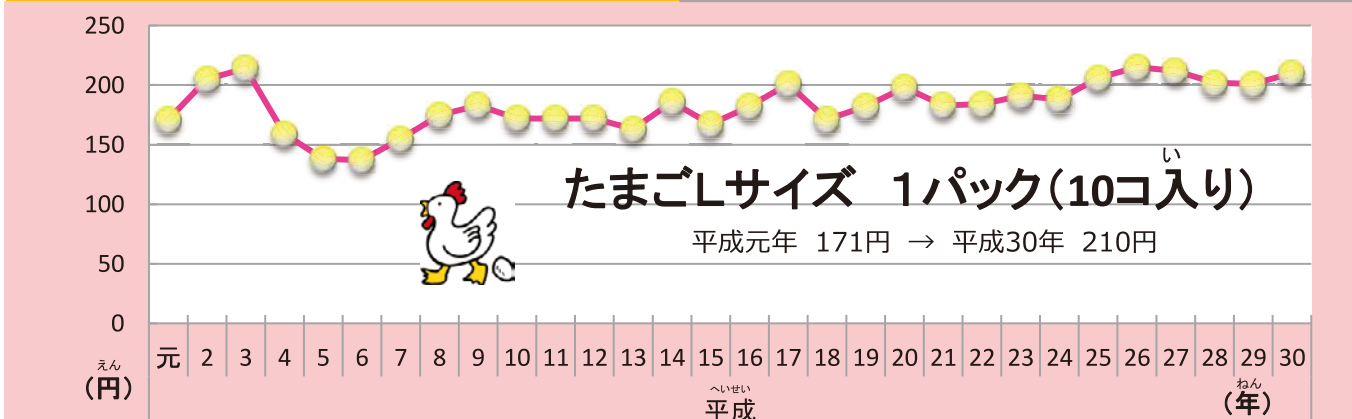

ならし ころりかかく 奈良市における小売価格のうつりかわり

ねん ねだん
30年でいろいろなものの値段はどうか変わったかな？

そうむしょう ころり ぶっか とうけい ちようさ
総務省 「小売物価統計調査」より

(たまごは平成13年までは1コで調査をしていたので1コ60グラムとして、10コ分を計算しています。)

な ら け ん じょうきょう 奈良県のごみの状況

けんはいきぶつたいさくかしら
県廃棄物対策課調べ

にち りょう 1日あたりのごみの量

	24年	25年	26年	27年	28年
総人口 (人)	1,409,575	1,404,418	1,396,355	1,388,771	1,381,251
総排出量 (t)	470,054	470,501	482,709	470,717	456,273
1人1日あたりのごみ排出量 (g)	914	918	947	926	905

ひとりいちにち はいしゆつりょう
1人1日あたりのごみ排出量 (g) は、

そうはいしゆつりょう そうじんこうにん にち けいさん
総排出量 (t) × 1,000,000 ÷ 総人口 (人) ÷ 365 (366) (日) で計算しています。

ごみ処理の状況

28年度の処理内訳

なら のうりんさんひん 奈良の農林産品のうつりかわり

のうりんずいさんしょう さくもつとうけいちょうさ
農林水産省「作物統計調査」より

かき

いちご

すいか