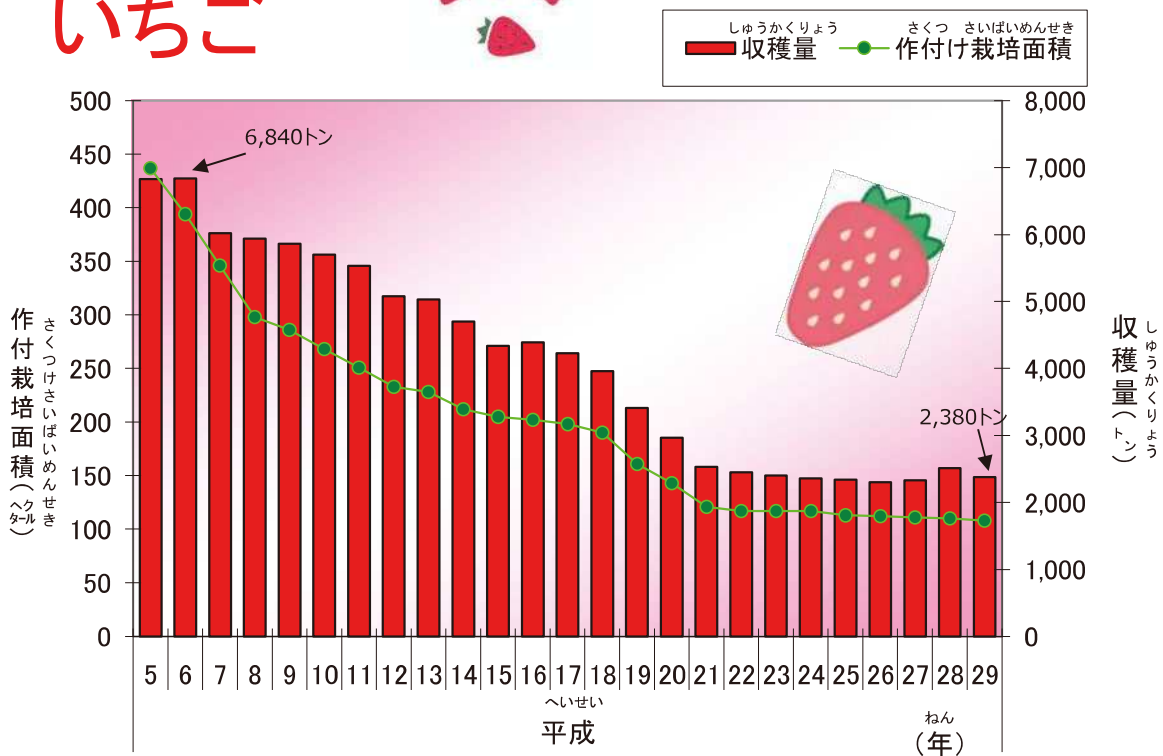

にち りょう 1日あたりのごみの量

	24年	25年	26年	27年	28年
総人口 (人)	1,409,575	1,404,418	1,396,355	1,388,771	1,381,251
総排出量 (t)	470,054	470,501	482,709	470,717	456,273
1人1日あたりのごみ排出量 (g)	914	918	947	926	905

ひとりいちにち はいしゆつりょう
1人1日あたりのごみ排出量 (g) は、

そうはいしゆつりょう そうじんこうにん にち けいさん
総排出量 (t) × 1,000,000 ÷ 総人口 (人) ÷ 365 (366) (日) で計算しています。

ごみ処理の状況

28年度の処理内訳

なら のうりんさんひん 奈良の農林産品のうつりかわり

のうりんずいさんしょう さくもつとうけいちょうさ
農林水産省「作物統計調査」より

かき

いちご

すいか