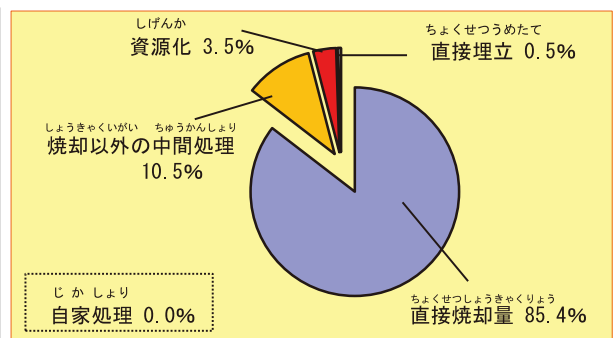

ならし ころりかかく 奈良市における小売価格のうつりかわり

ねん ねだん
30年でいろいろなものの値段はどうか変わったかな？

そうむしょう ころり ぶっか とうけい ちようさ
総務省 「小売物価統計調査」より

(たまごは平成13年までは1コで調査をしていたので1コ60グラムとして、10コ分を計算しています。)

な ら け ん じょうきょう 奈良県のごみの状況

けんはいきぶつたいさくかしら
県廃棄物対策課調べ

にち りょう 1日あたりのごみの量

	24年	25年	26年	27年	28年
総人口 (人)	1,409,575	1,404,418	1,396,355	1,388,771	1,381,251
総排出量 (t)	470,054	470,501	482,709	470,717	456,273
1人1日あたりのごみ排出量 (g)	914	918	947	926	905

ひとりいちにち はいしゆつりょう
1人1日あたりのごみ排出量 (g) は、

そうはいしゆつりょう そうじんこうにん にち けいさん
総排出量 (t) × 1,000,000 ÷ 総人口 (人) ÷ 365 (366) (日) で計算しています。

ごみ処理の状況

28年度の処理内訳

なら のうりんさんひん 奈良の農林産品のうつりかわり

のうりんずいさんしょう さくもつとうけいちょうさ
農林水産省「作物統計調査」より

かき

いちご

すいか