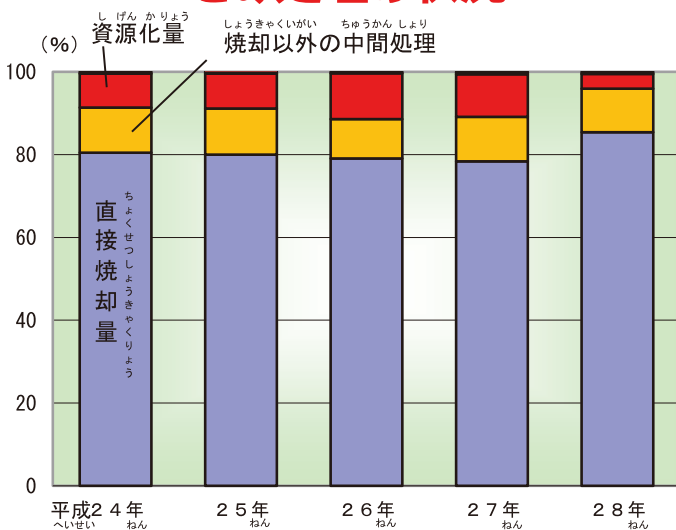

ならし ころりかかく 奈良市における小売価格のうつりかわり

ねん ねだん
30年でいろいろなものの値段はどうか変わったかな？

そうむしょう ころり ぶっか とうけい ちようさ
総務省 「小売物価統計調査」より

(たまごは平成13年までは1コで調査をしていたので1コ60グラムとして、10コ分を計算しています。)

な ら け ん じょうきょう 奈良県のごみの状況

けんはいきぶつたいさくかしら
県廃棄物対策課調べ

にち りょう 1日あたりのごみの量

	24年	25年	26年	27年	28年
総人口 (人)	1,409,575	1,404,418	1,396,355	1,388,771	1,381,251
総排出量 (t)	470,054	470,501	482,709	470,717	456,273
1人1日あたりのごみ排出量 (g)	914	918	947	926	905

ひとりいちにち はいしゆつりょう
1人1日あたりのごみ排出量 (g) は、

そうはいしゆつりょう そうじんこうにん にち けいさん
総排出量 (t) × 1,000,000 ÷ 総人口 (人) ÷ 365 (366) (日) で計算しています。

ごみ処理の状況

28年度の処理内訳

なら のうりんさんひん 奈良の農林産品のうつりかわり

のうりんずいさんしょう さくもつとうけいちょうさ
農林水産省「作物統計調査」より

かき

いちご

すいか