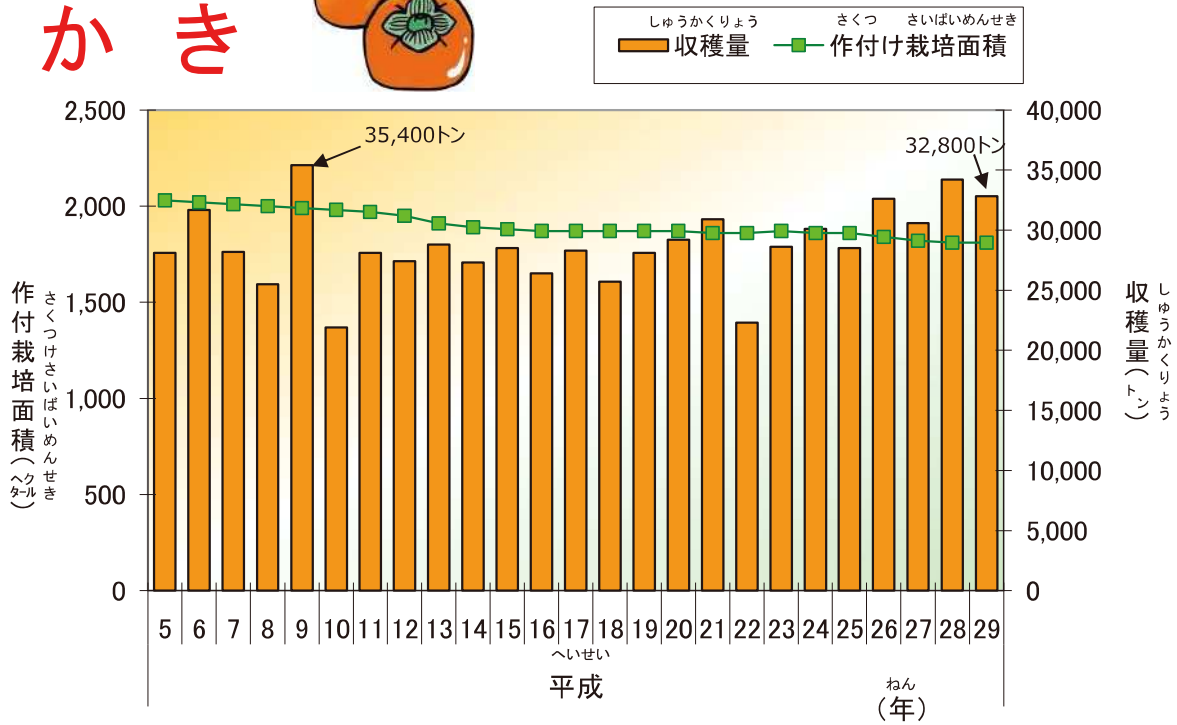

にち りょう 1日あたりのごみの量

	24年	25年	26年	27年	28年
総人口 (人)	1,409,575	1,404,418	1,396,355	1,388,771	1,381,251
総排出量 (t)	470,054	470,501	482,709	470,717	456,273
1人1日あたりのごみ排出量 (g)	914	918	947	926	905

ひとりいちにち はいしゆつりょう
1人1日あたりのごみ排出量 (g) は、

そうはいしゆつりょう そうじんこうにん にち けいさん
総排出量 (t) × 1,000,000 ÷ 総人口 (人) ÷ 365 (366) (日) で計算しています。

ごみ処理の状況

28年度の処理内訳

なら のうりんさんひん 奈良の農林産品のうつりかわり

のうりんずいさんしょう さくもつとうけいちょうさ
農林水産省「作物統計調査」より

かき

いちご

すいか