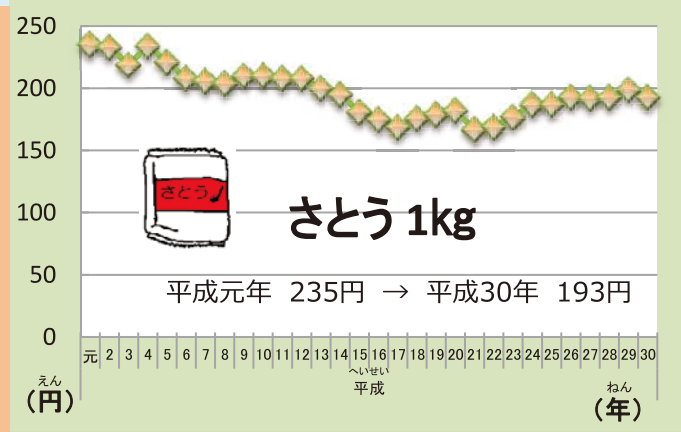

ならし ころりかかく 奈良市における小売価格のうつりかわり

ねん ねだん
30年でいろいろなものの値段はどうか変わったかな？

そうむしょう ころり ぶっか とうけい ちようさ
総務省 「小売物価統計調査」より

(たまごは平成13年までは1コで調査をしていたので1コ60グラムとして、10コ分を計算しています。)

な ら け ん じょうきょう 奈良県のごみの状況

けんはいきぶつたいさくかしら
県廃棄物対策課調べ

にち りょう 1日あたりのごみの量

	24年	25年	26年	27年	28年
総人口 (人)	1,409,575	1,404,418	1,396,355	1,388,771	1,381,251
総排出量 (t)	470,054	470,501	482,709	470,717	456,273
1人1日あたりのごみ排出量 (g)	914	918	947	926	905

ひとりいちにち はいしゆつりょう
1人1日あたりのごみ排出量 (g) は、

そうはいしゆつりょう そうじんこうにん にち けいさん
総排出量 (t) × 1,000,000 ÷ 総人口 (人) ÷ 365 (366) (日) で計算しています。

ごみ処理の状況

28年度の処理内訳

なら のうりんさんひん 奈良の農林産品のうつりかわり

のうりんずいさんしょう さくもつとうけいちょうさ
農林水産省「作物統計調査」より

かき

いちご

すいか