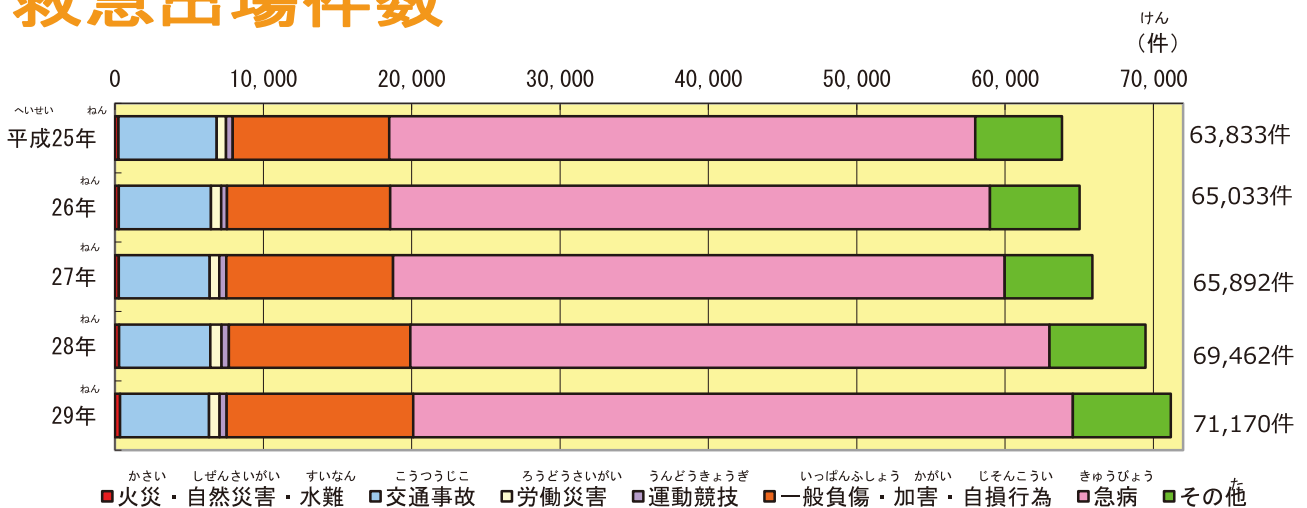

しんようじゆ こうようじゆ そざいせいさんりよう 針葉樹・広葉樹の素材生産量

のうりんすいさんしやう 農林水産省
もくざいじゆきゆうほうこくしよ 「木材需給報告書」より

かさいじょうきょう 火災状況

けんしょうぼうきゅうか
県消防救急課
「消防年報」より

	へいせい ねん 平成25年	へいせい ねん 平成26年	へいせい ねん 平成27年	へいせい ねん 平成28年	へいせい ねん 平成29年
そうすう 総数	453	525	467	448	449
たてもの 建物	206	245	206	205	203
りんや 林野	21	19	7	9	13
しゃりょう 車両	48	49	53	48	43
た その他	178	212	201	186	190

きゅうきゅうしゅつじょうけんすう 救急出場件数

こうつうじこけんすう 交通事故件数

けんけいさつほんぶこうつうきかくか
県警察本部交通企画課
「交通年鑑」より

	へいせい ねん 平成26年	へいせい ねん 平成27年	へいせい ねん 平成28年	へいせい ねん 平成29年	へいせい ねん 平成30年
ごうけい 合計	44,202	43,891	43,669	43,764	43,266
ぶつそんじこけんすう 物損事故件数	38,334	38,813	39,162	39,304	39,250
じんしんじこけんすう 人身事故件数	5,868	5,078	4,507	4,460	4,016