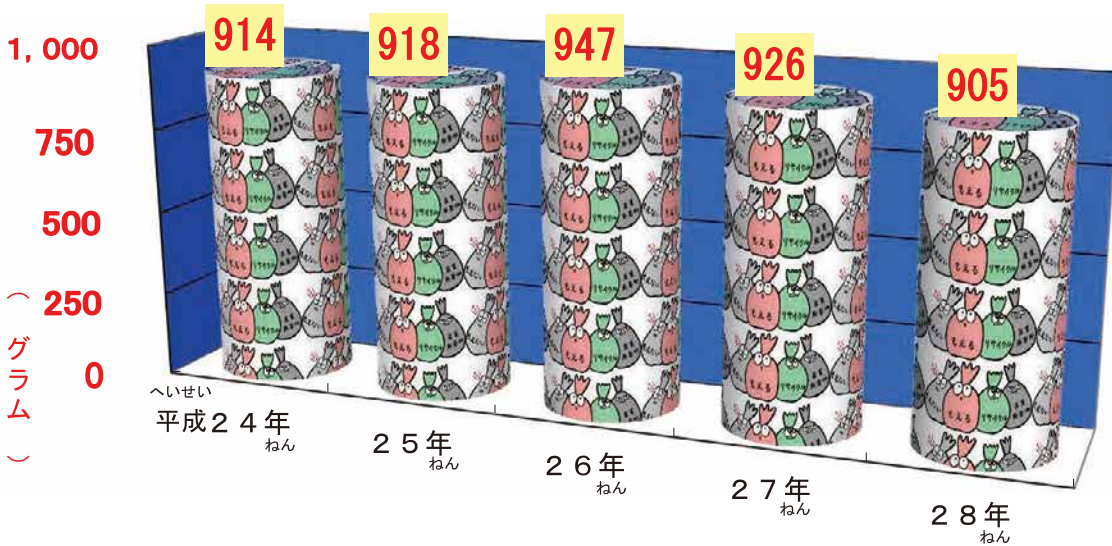

ならし ころりかかく 奈良市における小売価格のうつりかわり

ねん ねだん
30年でいろいろなものの値段はどうか変わったかな？

そうむしょう ころり ぶっか とうけい ちようさ
総務省 「小売物価統計調査」より

(たまごは平成13年までは1コで調査をしていたので1コ60グラムとして、10コ分を計算しています。)

な ら け ん じょうきょう 奈良県のごみの状況

けんはいきぶつたいさくかしら
県廃棄物対策課調べ

にち りょう 1日あたりのごみの量

	24年	25年	26年	27年	28年
総人口 (人)	1,409,575	1,404,418	1,396,355	1,388,771	1,381,251
総排出量 (t)	470,054	470,501	482,709	470,717	456,273
1人1日あたりのごみ排出量 (g)	914	918	947	926	905

ひとりいちにち はいしゆつりょう
1人1日あたりのごみ排出量 (g) は、

そうはいしゆつりょう そうじんこうにん にち けいさん
総排出量 (t) × 1,000,000 ÷ 総人口 (人) ÷ 365 (366) (日) で計算しています。

ごみ処理の状況

28年度の処理内訳

なら のうりんさんひん 奈良の農林産品のうつりかわり

のうりんずいさんしょう さくもつとうけいちょうさ
農林水産省「作物統計調査」より

かき

いちご

すいか