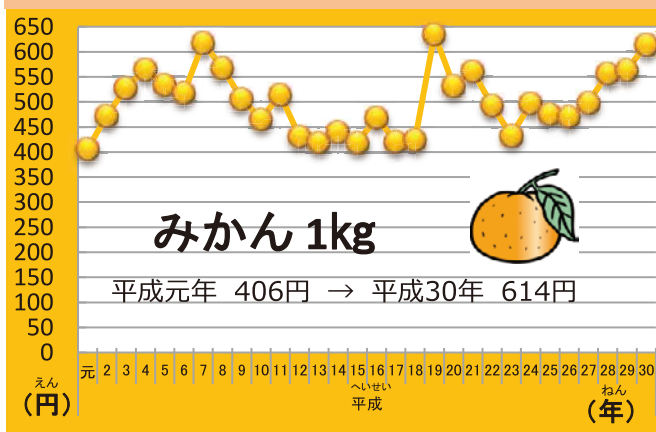

ならし ころりかかく 奈良市における小売価格のうつりかわり

ねん ねだん
30年でいろいろなものの値段はどうか変わったかな？

そうむしょう ころり ぶっか とうけい ちようさ
総務省 「小売物価統計調査」より

(たまごは平成13年までは1コで調査をしていたので1コ60グラムとして、10コ分を計算しています。)

な ら け ん じょうきょう 奈良県のごみの状況

けんはいきぶつたいさくかしら
県廃棄物対策課調べ

にち りょう 1日あたりのごみの量

	24年	25年	26年	27年	28年
総人口 (人)	1,409,575	1,404,418	1,396,355	1,388,771	1,381,251
総排出量 (t)	470,054	470,501	482,709	470,717	456,273
1人1日あたりのごみ排出量 (g)	914	918	947	926	905

ひとりいちにち はいしゆつりょう
1人1日あたりのごみ排出量 (g) は、

そうはいしゆつりょう そうじんこうにん にち けいさん
総排出量 (t) × 1,000,000 ÷ 総人口 (人) ÷ 365 (366) (日) で計算しています。

ごみ処理の状況

28年度の処理内訳

なら のうりんさんひん 奈良の農林産品のうつりかわり

のうりんずいさんしょう さくもつとうけいちょうさ
農林水産省「作物統計調査」より

かき

いちご

すいか