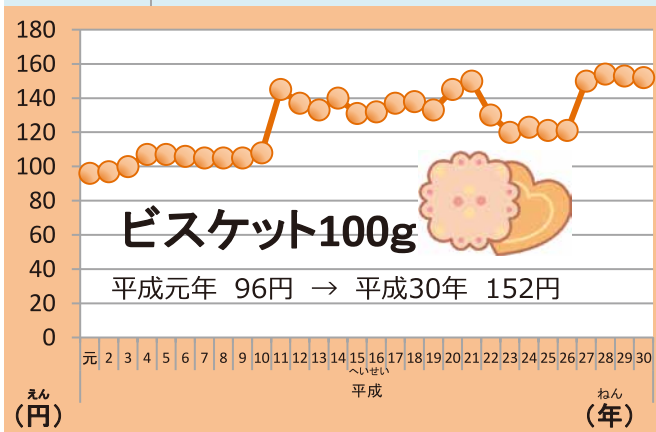

ならし ころりかかく 奈良市における小売価格のうつりかわり

ねん ねだん
30年でいろいろなものの値段はどうか変わったかな？

そうむしょう ころり ぶっか とうけい ちようさ
総務省 「小売物価統計調査」より

(たまごは平成13年までは1コで調査をしていたので1コ60グラムとして、10コ分を計算しています。)

な ら け ん じょうきょう 奈良県のごみの状況

けんはいきぶつたいさくかしら
県廃棄物対策課調べ

にち りょう 1日あたりのごみの量

	24年	25年	26年	27年	28年
総人口 (人)	1,409,575	1,404,418	1,396,355	1,388,771	1,381,251
総排出量 (t)	470,054	470,501	482,709	470,717	456,273
1人1日あたりのごみ排出量 (g)	914	918	947	926	905

ひとりいちにち はいしゆつりょう
1人1日あたりのごみ排出量 (g) は、

そうはいしゆつりょう そうじんこうにん にち けいさん
総排出量 (t) × 1,000,000 ÷ 総人口 (人) ÷ 365 (366) (日) で計算しています。

ごみ処理の状況

28年度の処理内訳

なら のうりんさんひん 奈良の農林産品のうつりかわり

のうりんずいさんしょう さくもつとうけいちょうさ
農林水産省「作物統計調査」より

かき

いちご

すいか