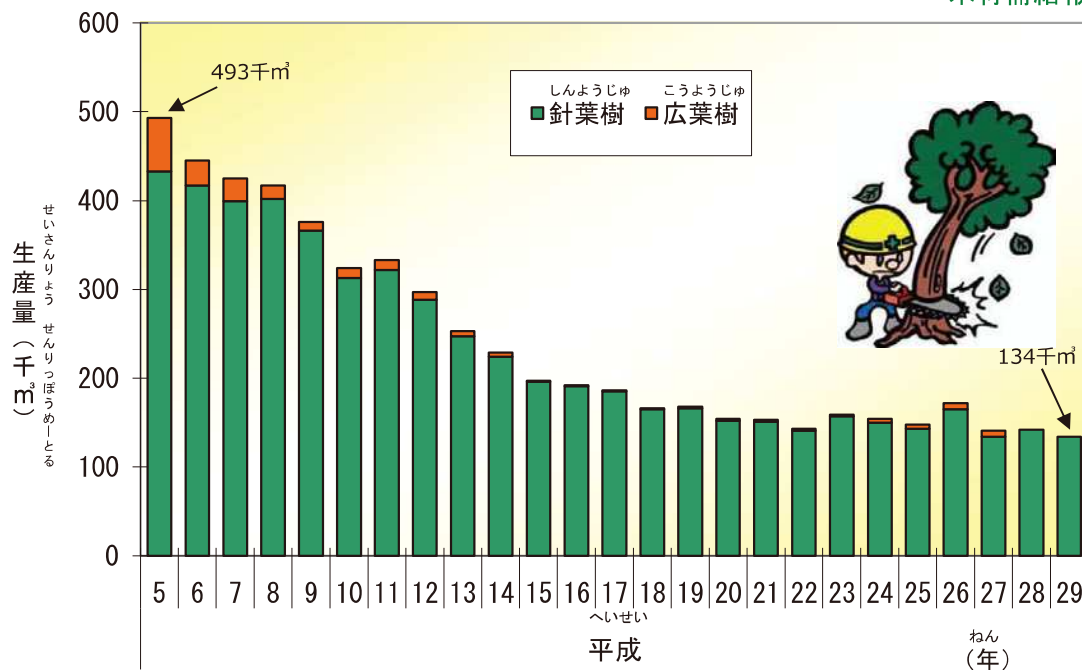

しんようじゆ こうようじゆ そざいせいさんりよう 針葉樹・広葉樹の素材生産量

のうりんすいさんしやう 農林水産省
もくざいじゆきゆうほうこくしよ 「木材需給報告書」より