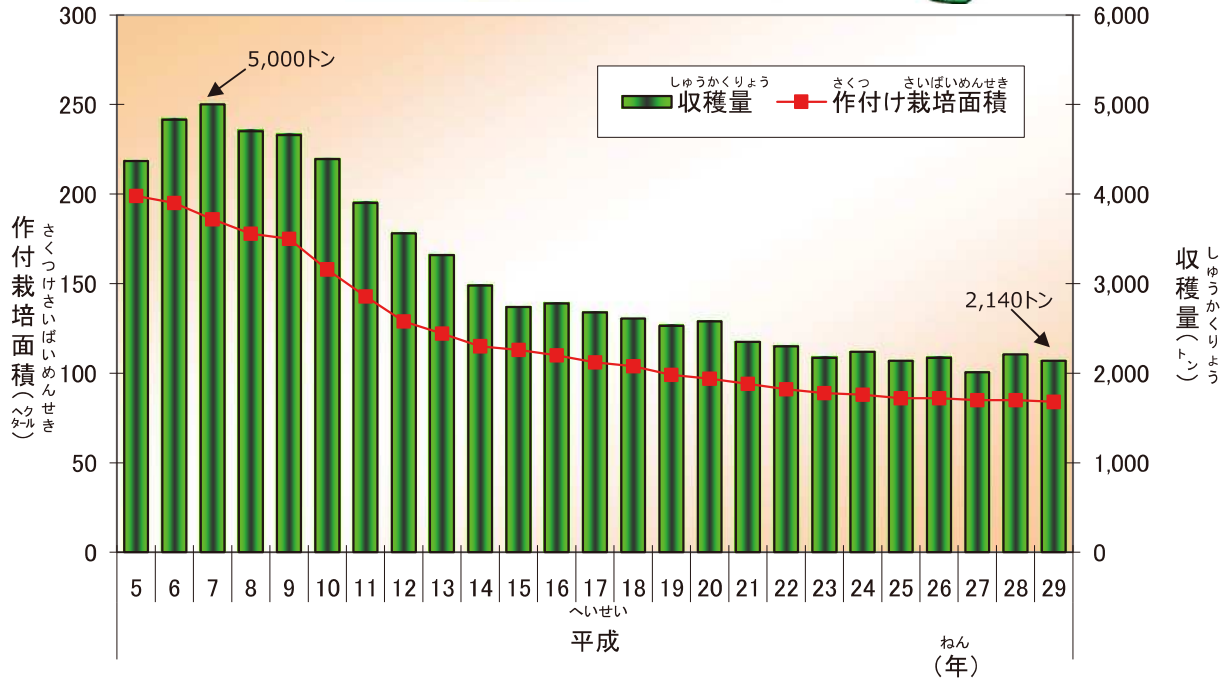

にち りょう 1日あたりのごみの量

	24年	25年	26年	27年	28年
総人口 (人)	1,409,575	1,404,418	1,396,355	1,388,771	1,381,251
総排出量 (t)	470,054	470,501	482,709	470,717	456,273
1人1日あたりのごみ排出量 (g)	914	918	947	926	905

ひとりいちにち はいしゆつりょう
1人1日あたりのごみ排出量 (g) は、

そうはいしゆつりょう そうじんこうにん にち けいさん
総排出量 (t) × 1,000,000 ÷ 総人口 (人) ÷ 365 (366) (日) で計算しています。

ごみ処理の状況

28年度の処理内訳

なら のうりんさんひん 奈良の農林産品のうつりかわり

のうりんずいさんしょう さくもつとうけいちょうさ
農林水産省「作物統計調査」より

かき

いちご

すいか