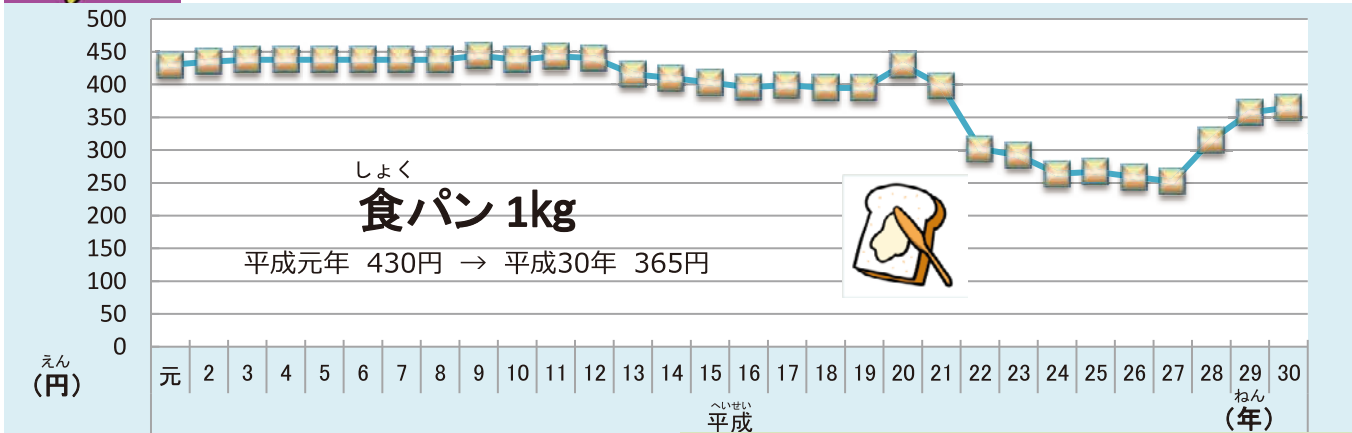

ならし ころりかかく 奈良市における小売価格のうつりかわり

ねん ねだん
30年でいろいろなものの値段はどうか変わったかな？

そうむしょう ころり ぶっか とうけい ちようさ
総務省 「小売物価統計調査」より

(たまごは平成13年までは1コで調査をしていたので1コ60グラムとして、10コ分を計算しています。)

な ら け ん じょうきょう 奈良県のごみの状況

けんはいきぶつたいさくかしら
県廃棄物対策課調べ

にち りょう 1日あたりのごみの量

	24年	25年	26年	27年	28年
総人口 (人)	1,409,575	1,404,418	1,396,355	1,388,771	1,381,251
総排出量 (t)	470,054	470,501	482,709	470,717	456,273
1人1日あたりのごみ排出量 (g)	914	918	947	926	905

ひとりいちにち はいしゆつりょう
1人1日あたりのごみ排出量 (g) は、

そうはいしゆつりょう そうじんこうにん にち けいさん
総排出量 (t) × 1,000,000 ÷ 総人口 (人) ÷ 365 (366) (日) で計算しています。

ごみ処理の状況

28年度の処理内訳

なら のうりんさんひん 奈良の農林産品のうつりかわり

のうりんずいさんしょう さくもつとうけいちょうさ
農林水産省「作物統計調査」より

かき

いちご

すいか