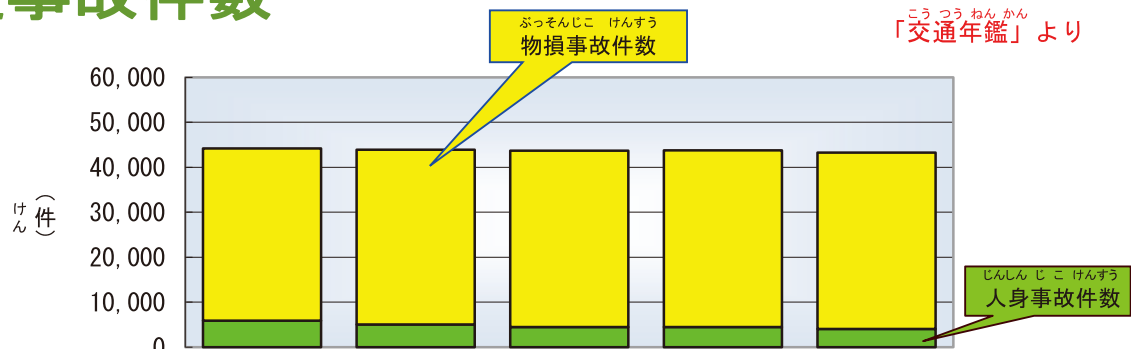

しんようじゆ こうようじゆ そざいせいさんりよう 針葉樹・広葉樹の素材生産量

のうりんすいさんしやう 農林水産省
もくざいじゆきゆうほうこくしよ 「木材需給報告書」より

かさいじょうきょう 火災状況

けんしょうぼうきゅうか
県消防救急課
「消防年報」より

	へいせい ねん 平成25年	へいせい ねん 平成26年	へいせい ねん 平成27年	へいせい ねん 平成28年	へいせい ねん 平成29年
そうすう 総数	453	525	467	448	449
たてもの 建物	206	245	206	205	203
りんや 林野	21	19	7	9	13
しゃりょう 車両	48	49	53	48	43
た その他	178	212	201	186	190

きゅうきゅうしゅつじょうけんすう 救急出場件数

こうつうじこけんすう 交通事故件数

けんけいさつほんぶこうつうきかくか
県警察本部交通企画課
「交通年鑑」より

	へいせい ねん 平成26年	へいせい ねん 平成27年	へいせい ねん 平成28年	へいせい ねん 平成29年	へいせい ねん 平成30年
ごうけい 合計	44,202	43,891	43,669	43,764	43,266
ぶつそんじこけんすう 物損事故件数	38,334	38,813	39,162	39,304	39,250
じんしんじこけんすう 人身事故件数	5,868	5,078	4,507	4,460	4,016