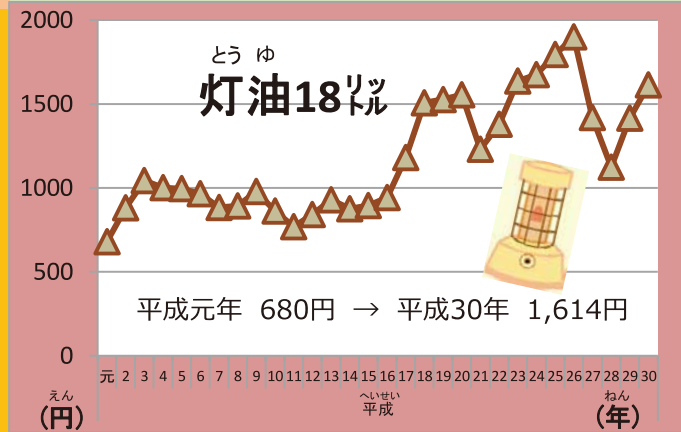

ならし ころりかかく 奈良市における小売価格のうつりかわり

ねん ねだん
30年でいろいろなものの値段はどうか変わったかな？

そうむしょう ころり ぶっか とうけい ちようさ
総務省 「小売物価統計調査」より

(たまごは平成13年までは1コで調査をしていたので1コ60グラムとして、10コ分を計算しています。)

な ら け ん じょうきょう 奈良県のごみの状況

けんはいきぶつたいさくかしら
県廃棄物対策課調べ

にち りょう 1日あたりのごみの量

	24年	25年	26年	27年	28年
総人口 (人)	1,409,575	1,404,418	1,396,355	1,388,771	1,381,251
総排出量 (t)	470,054	470,501	482,709	470,717	456,273
1人1日あたりのごみ排出量 (g)	914	918	947	926	905

ひとりいちにち はいしゆつりょう
1人1日あたりのごみ排出量 (g) は、

そうはいしゆつりょう そうじんこうにん にち けいさん
総排出量 (t) × 1,000,000 ÷ 総人口 (人) ÷ 365 (366) (日) で計算しています。

ごみ処理の状況

28年度の処理内訳

なら のうりんさんひん 奈良の農林産品のうつりかわり

のうりんずいさんしょう さくもつとうけいちょうさ
農林水産省「作物統計調査」より

かき

いちご

すいか