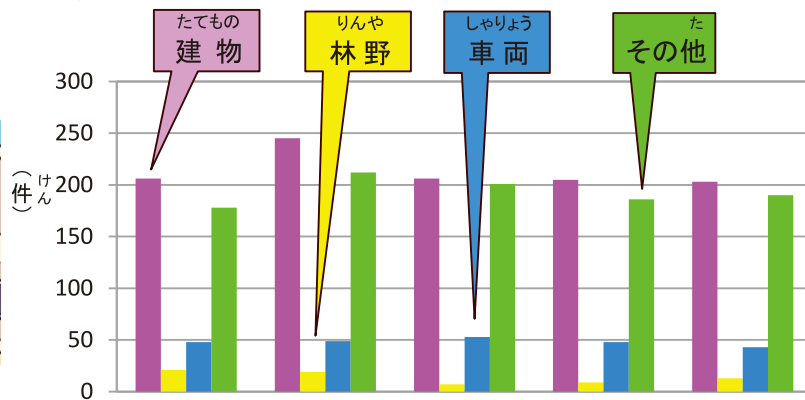

かさいじょうきょう 火災状況

けんしょうぼうきゅうか
県消防救急課
「消防年報」より

	へいせい ねん 平成25年	へいせい ねん 平成26年	へいせい ねん 平成27年	へいせい ねん 平成28年	へいせい ねん 平成29年
そうすう 総数	453	525	467	448	449
たてもの 建物	206	245	206	205	203
りんや 林野	21	19	7	9	13
しゃりょう 車両	48	49	53	48	43
た その他	178	212	201	186	190