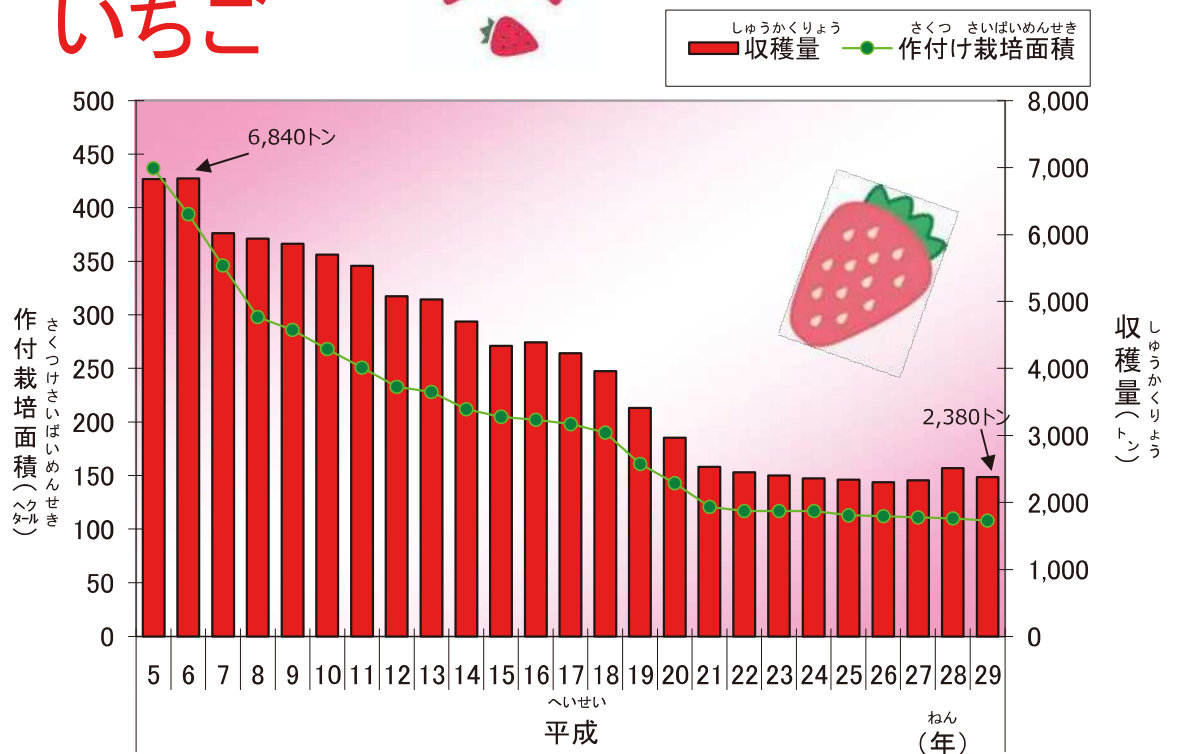

なら のうりんさんひん 奈良の農林産品のうつりかわり

のうりんずいさんしょう さくもつとうけいちょうさ
農林水産省「作物統計調査」より

かき

いちご

すいか

しんようじゆ こうようじゆ そざいせいさんりよう 針葉樹・広葉樹の素材生産量

のうりんすいさんしやう 農林水産省
もくざいじゆきゆうほうこくしよ 「木材需給報告書」より