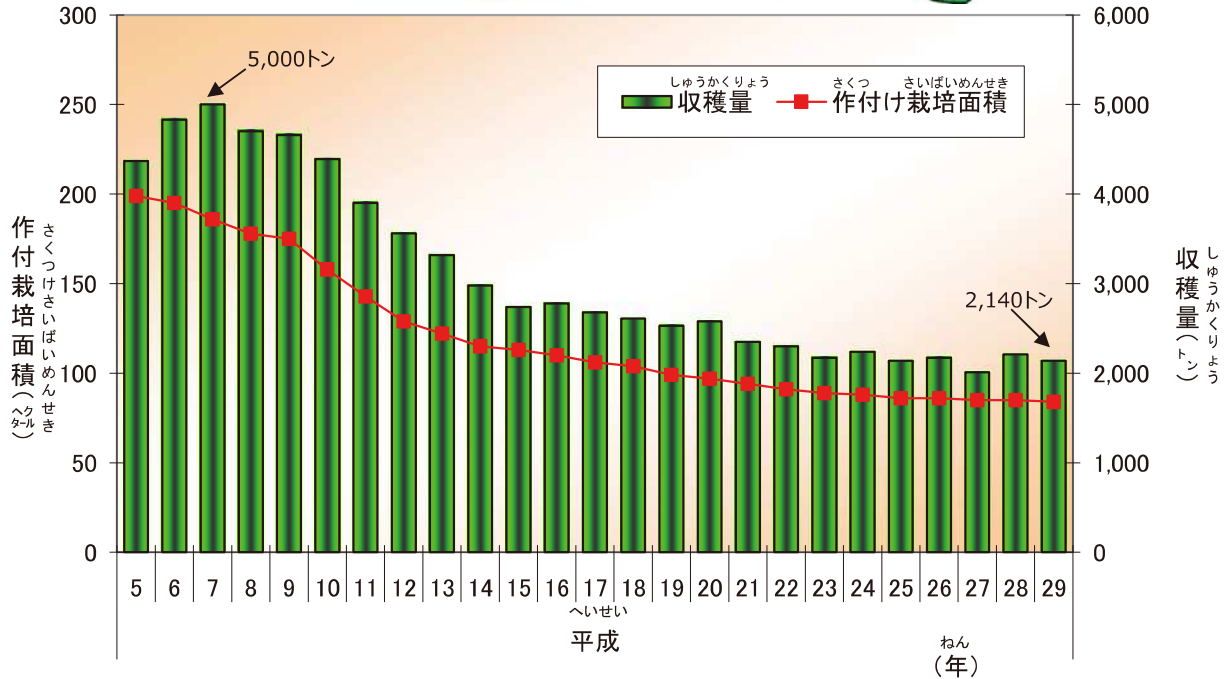

なら のうりんさんひん 奈良の農林産品のうつりかわり

のうりんずいさんしょう さくもつとうけいちょうさ
農林水産省「作物統計調査」より

かき

いちご

すいか

しんようじゆ こうようじゆ そざいせいさんりよう 針葉樹・広葉樹の素材生産量

のうりんすいさんしやう 農林水産省
もくざいじゆきゆうほうこくしよ 「木材需給報告書」より