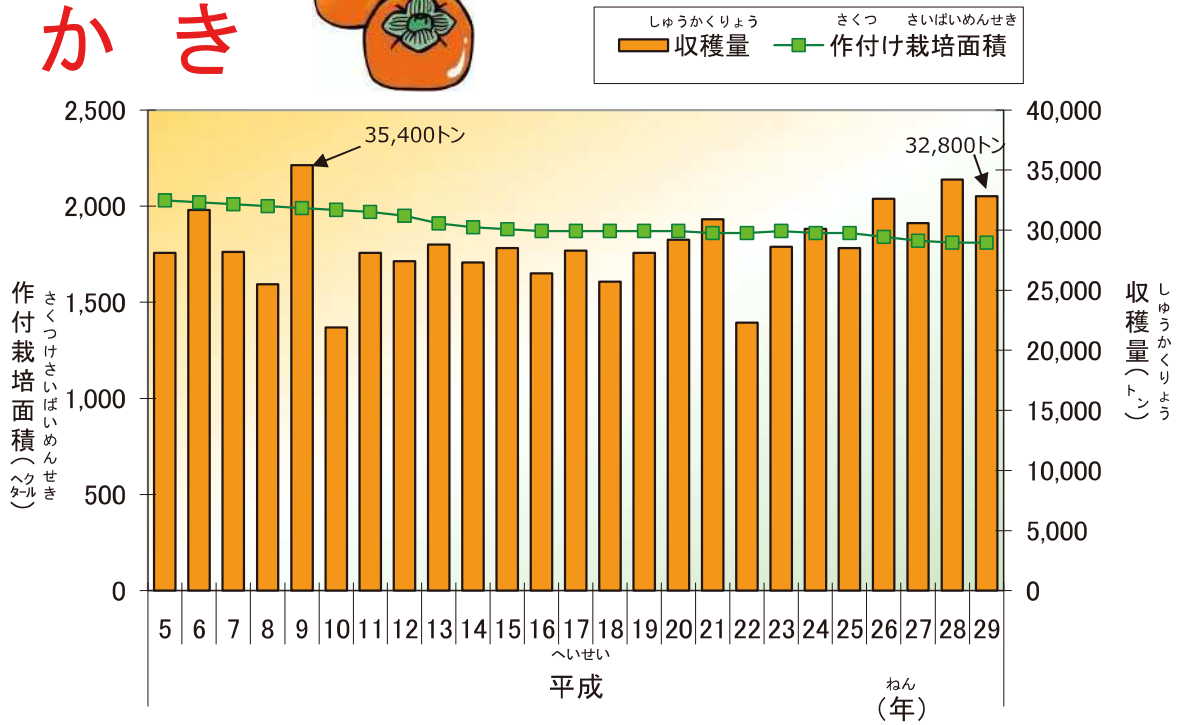

なら のうりんさんひん 奈良の農林産品のうつりかわり

のうりんずいさんしょう さくもつとうけいちょうさ
農林水産省「作物統計調査」より

かき

いちご

すいか

しんようじゆ こうようじゆ そざいせいさんりよう 針葉樹・広葉樹の素材生産量

のうりんすいさんしやう 農林水産省
もくざいじゆきゆうほうこくしよ 「木材需給報告書」より