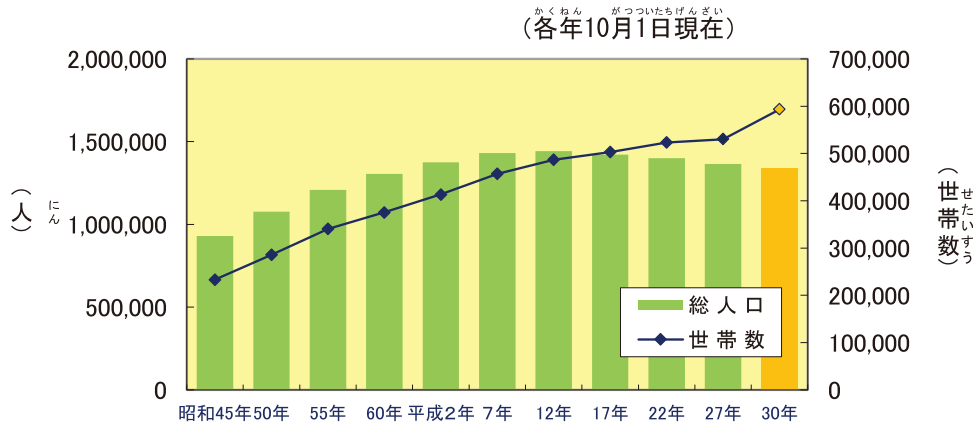

奈良県の人口

1. 人口総数

奈良県の人口は134万人

全国総人口の約1.1%を占めています。
奈良県の総人口は平成12年国勢調査の144万人をピークにその後、人口の減少が続いています。

総務省統計局 平成27年国勢調査より (H30は奈良県推計人口)

2. 人口密度

奈良県の人口密度は1平方キロメートルあたり363人

人口密度の市町村順位 (平成30年10月1日現在)

順位	高い市町村		低い市町村	
	市町村名	人/km ²	市町村名	人/km ²
1	大和高田市	3791.8	上北山村	1.6
2	上牧町	3499.0	野迫川村	2.5
3	王寺町	3385.6	かわかみ村	4.4

奈良県人口の推移と人口移動状況より

人口密度	
1km ² あたり(人)	区分
500人以上	濃い青
100~499人	青
100人未満	薄い青