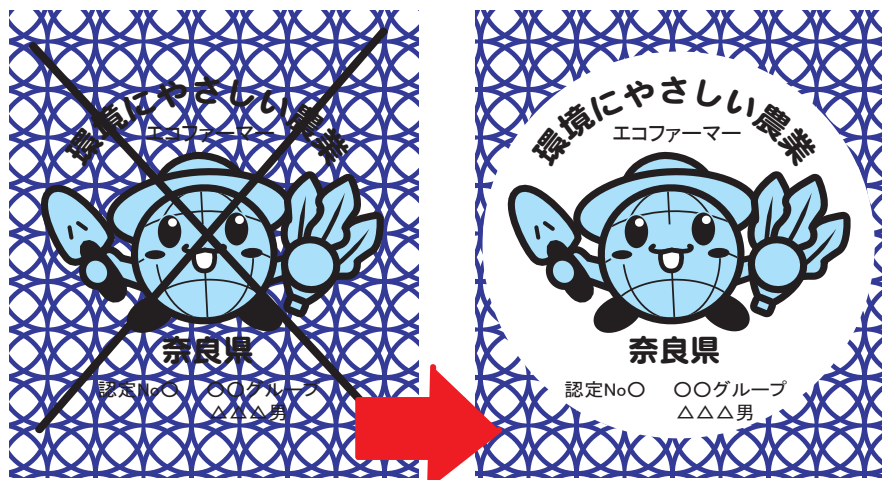

# 使用禁止例

変形することはできません

指定以外の色は  
使用できません

ロゴを変えたり、  
削除することはできません

キャラクターの表情などの構成要素や  
持ち物を変えることはできません

背景によって視認性が損なわれる場合は、  
ホワイトスペースをとってください

マークや文字が  
識別できないほど  
縮小しないでください