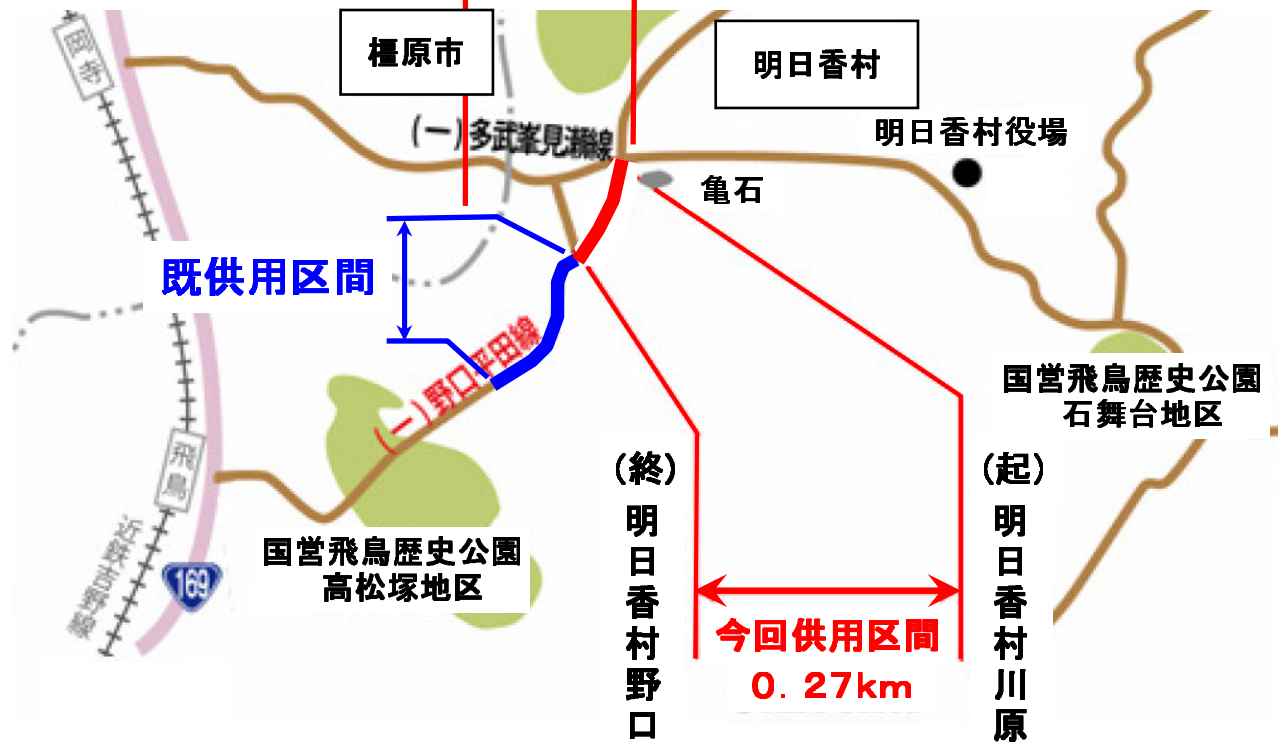

一般県道 野口平田線の供用区間 位置図

広域位置図

位置図

標準横断面