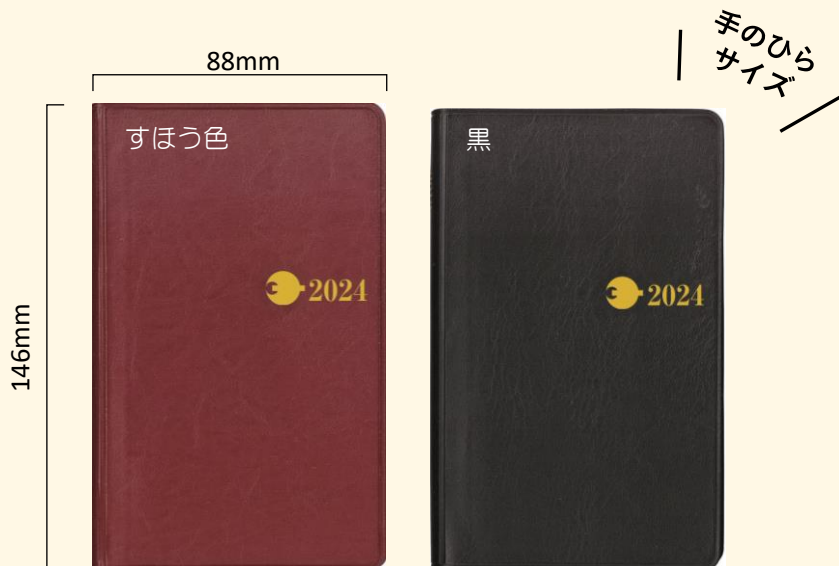

知っていますか？

昭和から愛されるロングセラー

奈良県民手帳

付属品 ・ ビニールコーナーポケット（裏表紙裏）
・ しおり紐2本（赤・黒）

＼使い方いろいろ！／

もしものときの備えにも

スマホが使えない場面でも 県民手帳を持っていると心強い！

スケジュール管理も調べごとにもスマホをお使いの方も、充電切れや仕事でスマホを使いにくい雰囲気するときなどはありませんか？