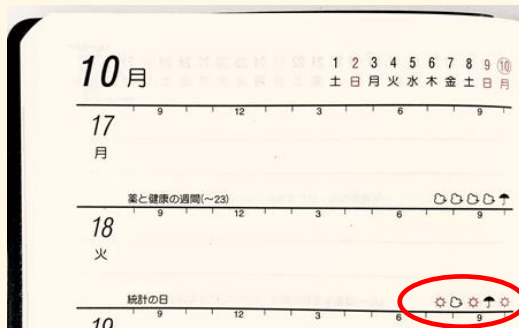

県民手帳は仕事や生活の場面でよく使う情報が掲載されているので、スマホが使えない場面でも持っていれば心強い手帳です。

ご入学・ご卒業や就職のお祝いにも

あなたの記録を今の奈良と一緒に残してみませんか？

県民手帳には「今」の奈良の統計情報がたくさん掲載されています。あなたの日々の記録を県民手帳に残しておけば、現在の奈良の状況とともに懐かしく振り返ることができるかも。

情報がたくさん！

雑談力をあげる豊富なネタが載っています。

季節のイベントや地域の名産品、奈良の統計情報はちょっとした世間話の話題としておすすめです。仕事先やご近所の方とのコミュニケーションにお役立てください。

スケジュール帳

- ・年間カレンダー
- ・月間カレンダー
- ・週間カレンダー

祝日・二十四節季・雑節
過去5年間のお天気

イベント日程の
検討に便利！

※画像の内容は2022年版
手帳のものです。

統計資料

- ・全国からみた奈良県の順位
- ・市町村主要統計
- ・奈良県主要統計